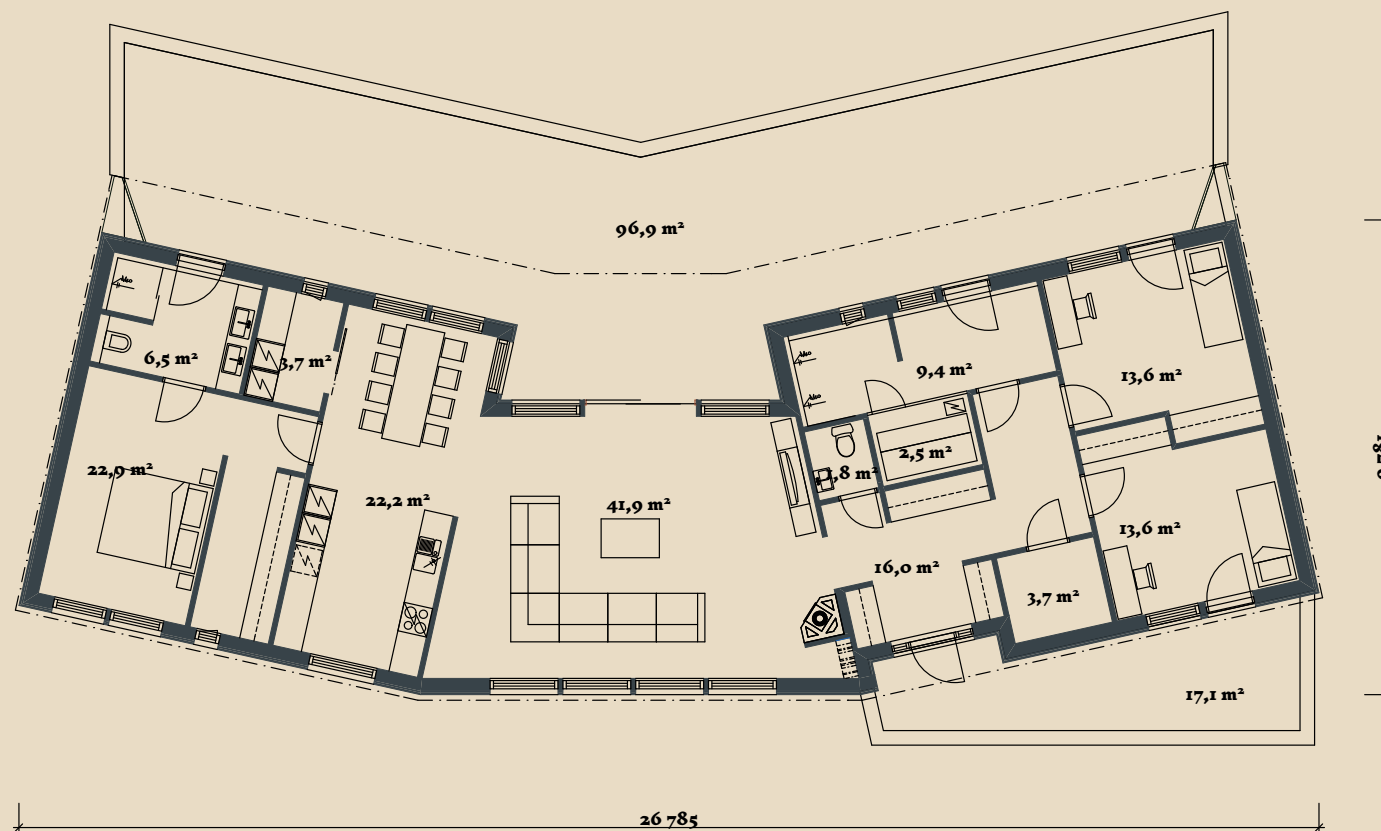

SOOME MAJA

Haigur 189 m²

KORRUSEID 1

BRUTOPIND 189,1 m²

NETOPIND 157,8 m²

KATUSEALUSED
JA TERRASSID 114,0 m²

MAJA SUURUST ON
VÕIMALIK MUUTA!

SOOME MAJA KONTAKT

☎ +372 602 3480

✉ info@soomemaja.ee

SOOME MAJA

I. korrus

Haigur 189 m² üldandmed:

Brutopind[☼] 189,1 m²

Netopind^{☼☼} 157,8 m²

Katusealused
ja terrassid 114,0 m²

*Brutopind - maja kogupind mõõdetuna välisvoodrist

**Netopind - kõikide eluruumi pindade summa

Jooniste kasutamine ilma Soome Maja OÜ loata on vastavalt autoriõiguse seadusele keelatud.

SOOME MAJA

Eestvaade