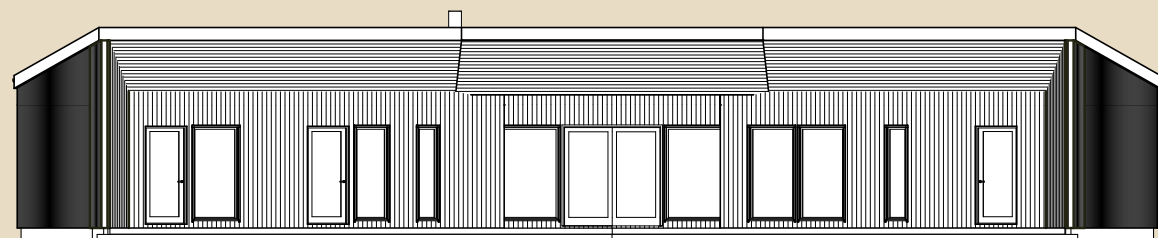

Tagantvaade