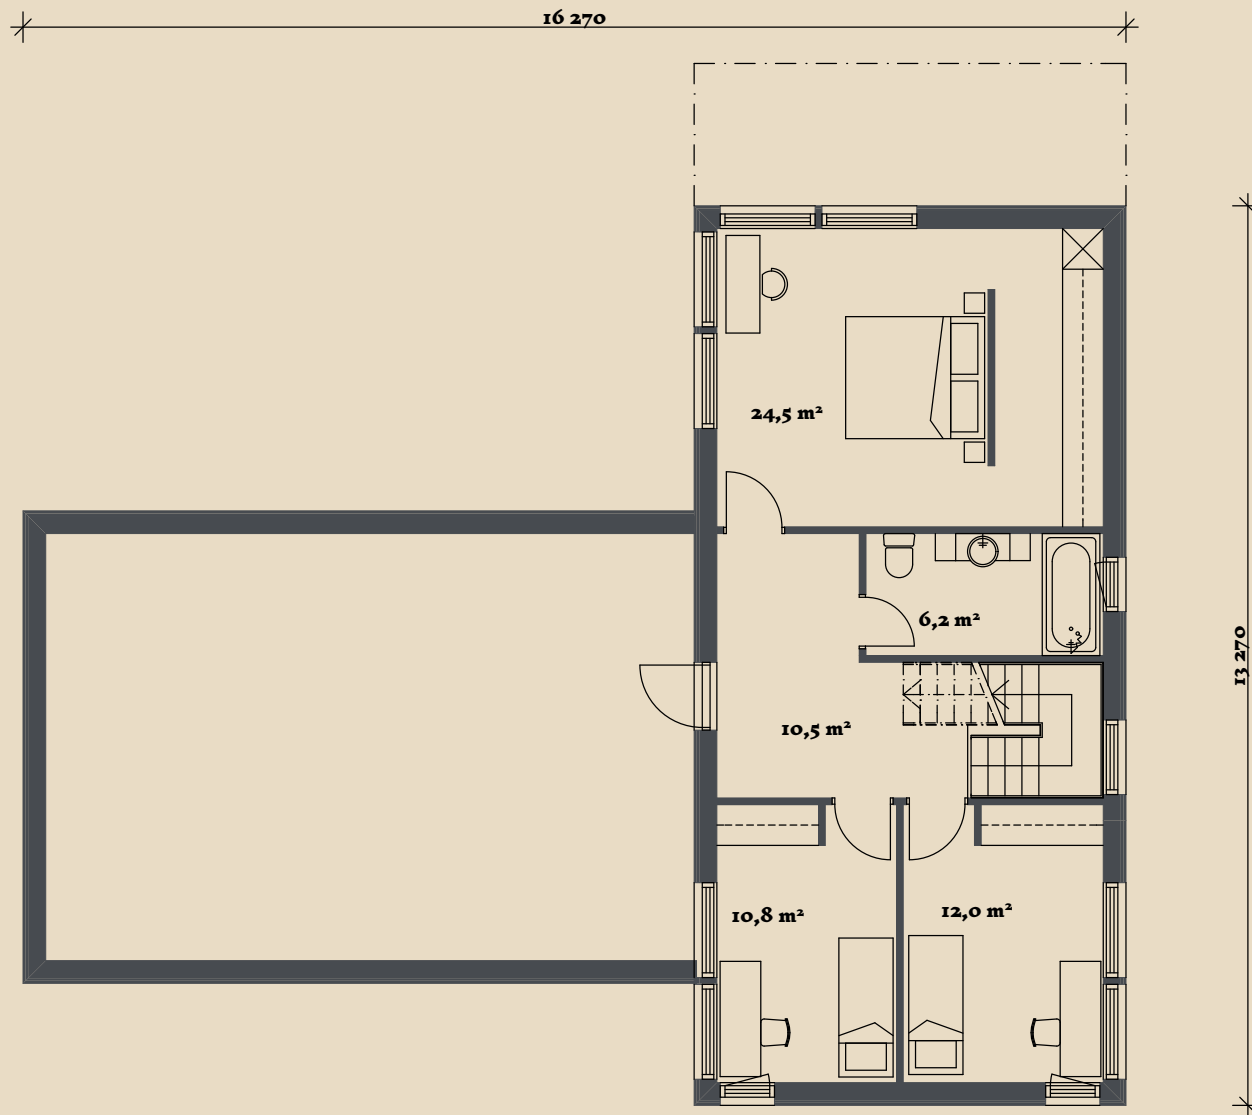

SOOME MAJA

2. korrus

Kiivitaja 218 m² üldandmed:

Brutopind[☼] 218,3 m²

Netopind^{☼☼} 176,7 m²

Katusealused
ja terrassid 35,3 m²

*Brutopind - maja kogupind mõõdetuna välisvoodrist

**Netopind - kõikide eluruumi pindade summa

Jooniste kasutamine ilma Soome Maja Ehitusteenused OÜ loata on vastavalt autoriõiguse seadusele keelatud.