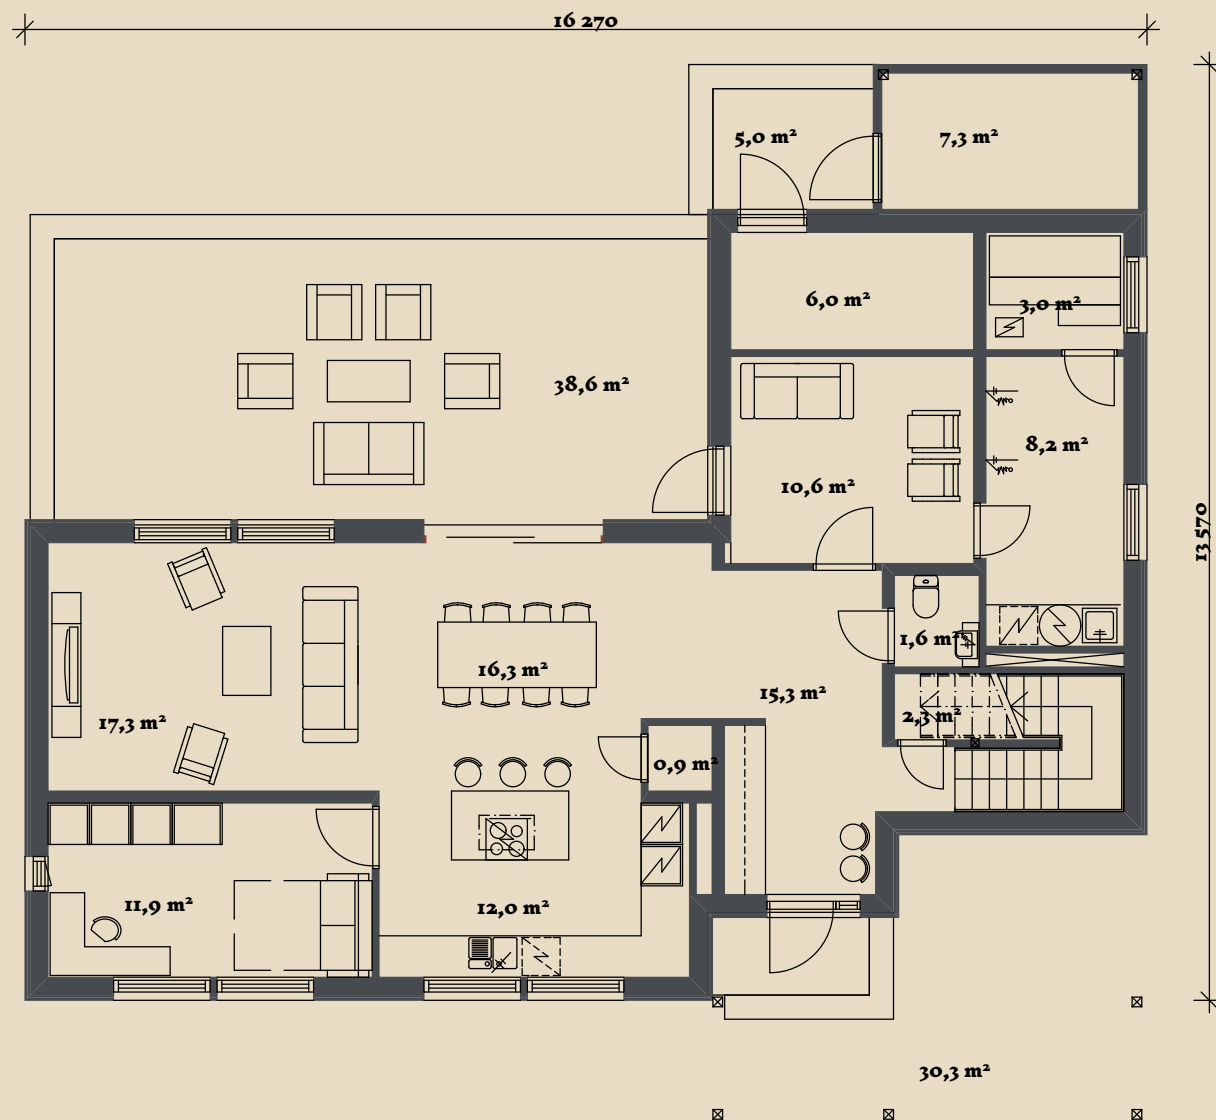

# SOOME MAJA

I. korrus

Kiivitaja 218 m<sup>2</sup> üldandmed:

Brutopind<sup>☼</sup> 218,3 m<sup>2</sup>

Netopind<sup>☼☼</sup> 176,7 m<sup>2</sup>

Katusealused  
ja terrassid 35,3 m<sup>2</sup>

\*Brutopind - maja kogupind mõõdetuna välisvoodrist