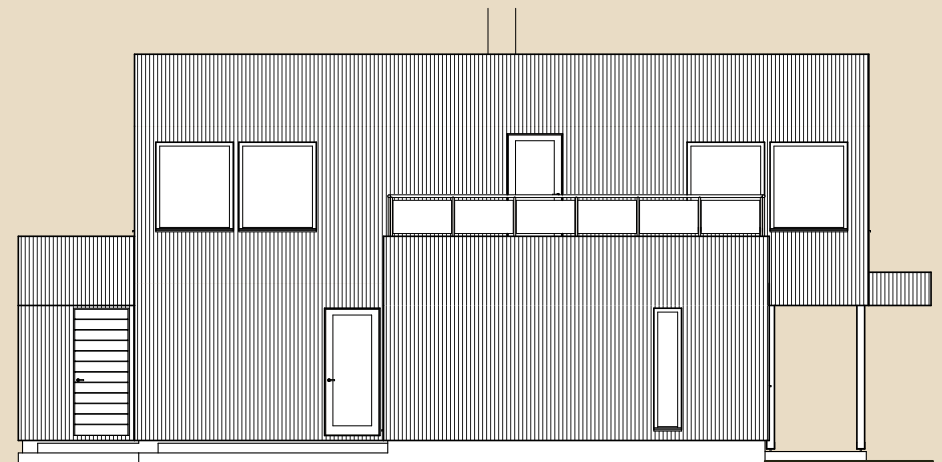

SOOME MAJA

Vasak külg

Jooniste kasutamine ilma Soome Maja Ehitusteenused OÜ loata on vastavalt autoriõiguse seadusele keelatud.