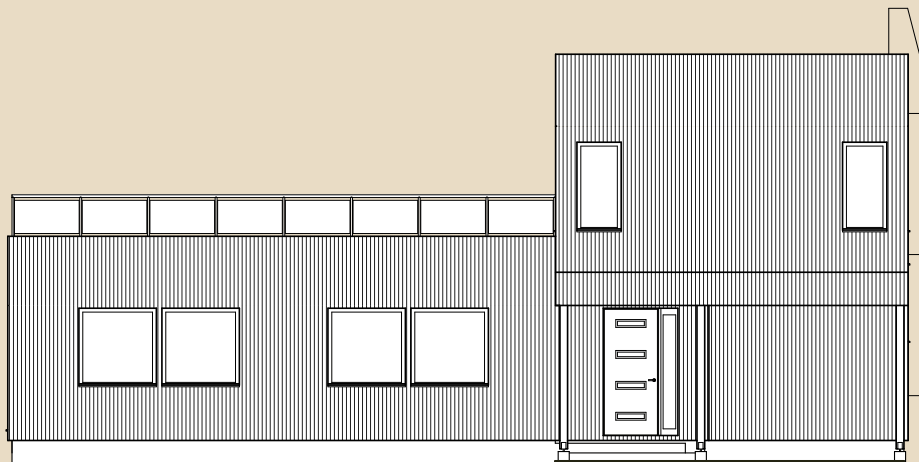

SOOME MAJA

Eestvaade