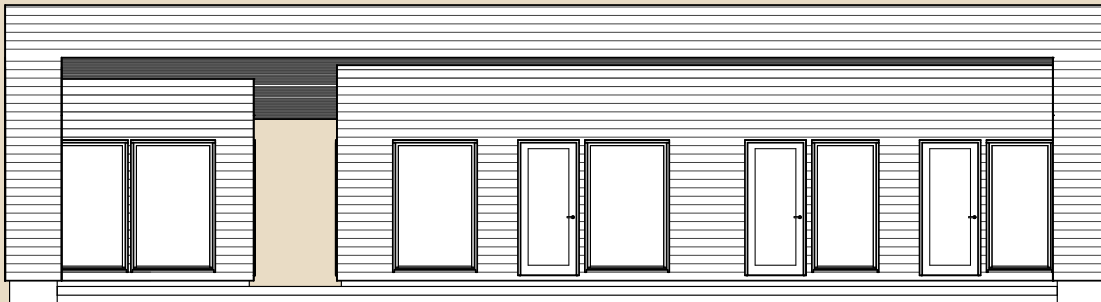

Tagantvaade