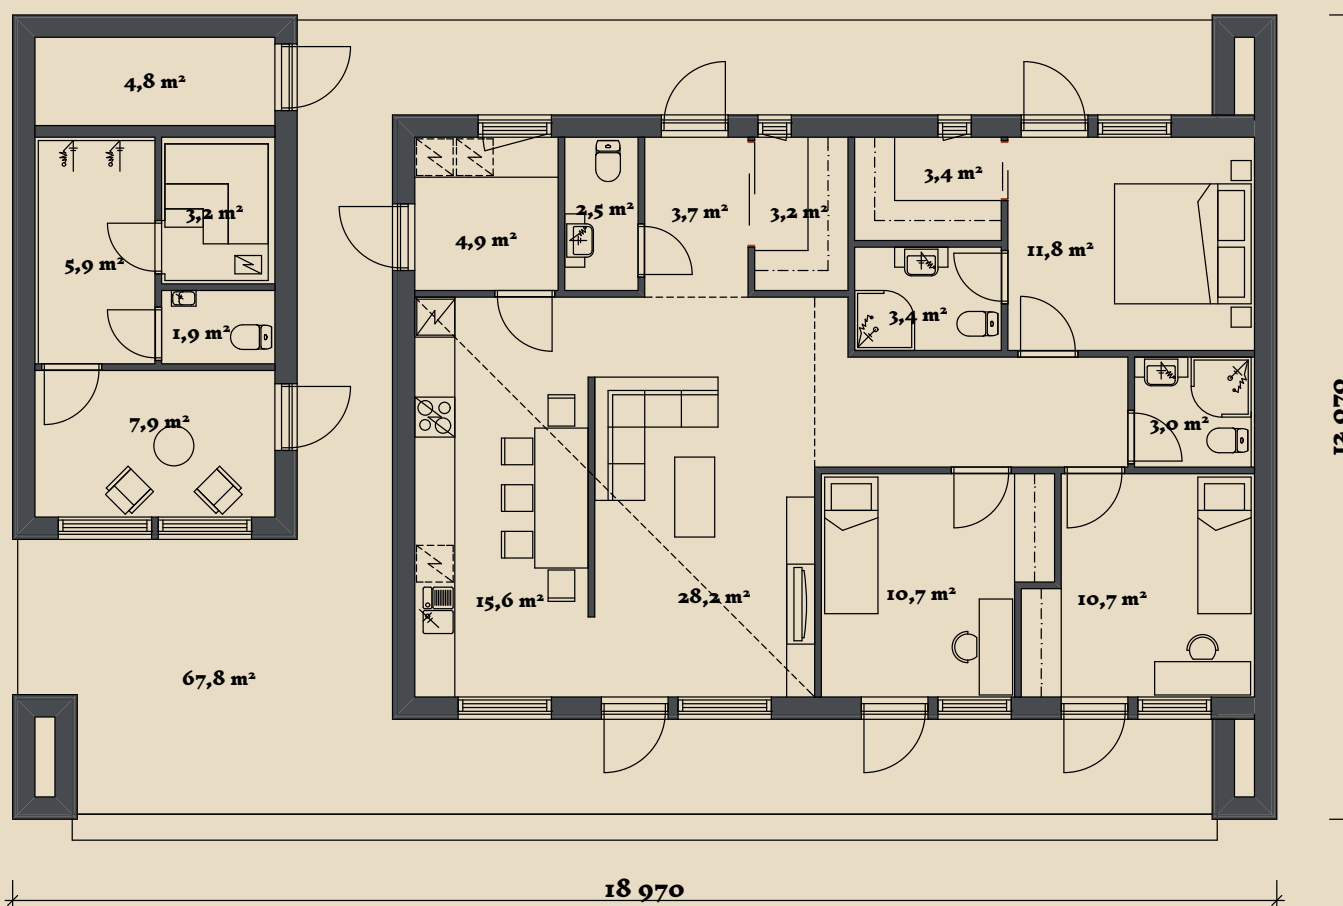

SOOME MAJA

Lõoke 154 m²

KORRUSEID 1

BRUTOPIND 154,0 m²

NETOPIND 124,9 m²

KATUSEALUSED
JA TERRASSID 67,8 m²

MAJA SUURUST ON
VÕIMALIK MUUTA!

SOOME MAJA KONTAKT

Raul Pärtel

☎ +372 5698 9646

✉ raul@soomemaja.ee

SOOME MAJA

I. korrus

Lõoke 154 m² üldandmed:

Brutopind[✳] 154,0 m²

Netopind^{✳✳} 124,9 m²

Katusealused
ja terrassid 67,8 m²

*Brutopind - maja kogupind mõõdetuna välisvoodrist

**Netopind - kõikide eluruumi pindade summa

Jooniste kasutamine ilma Soome Maja Ehitusteenused OÜ loata on vastavalt autoriõiguse seadusele keelatud.