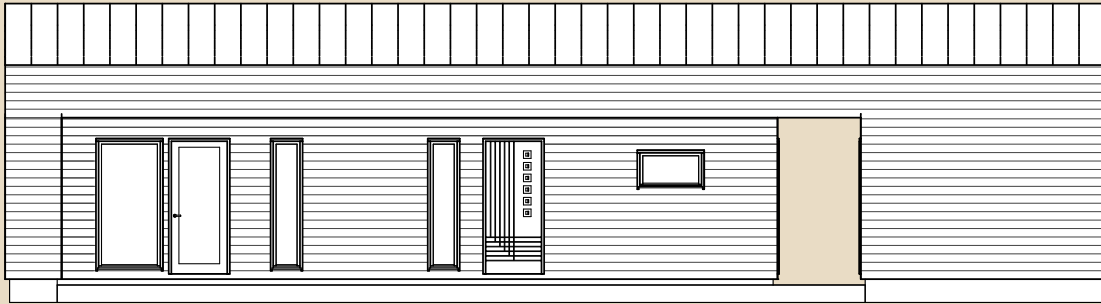

SOOME MAJA

Eestvaade