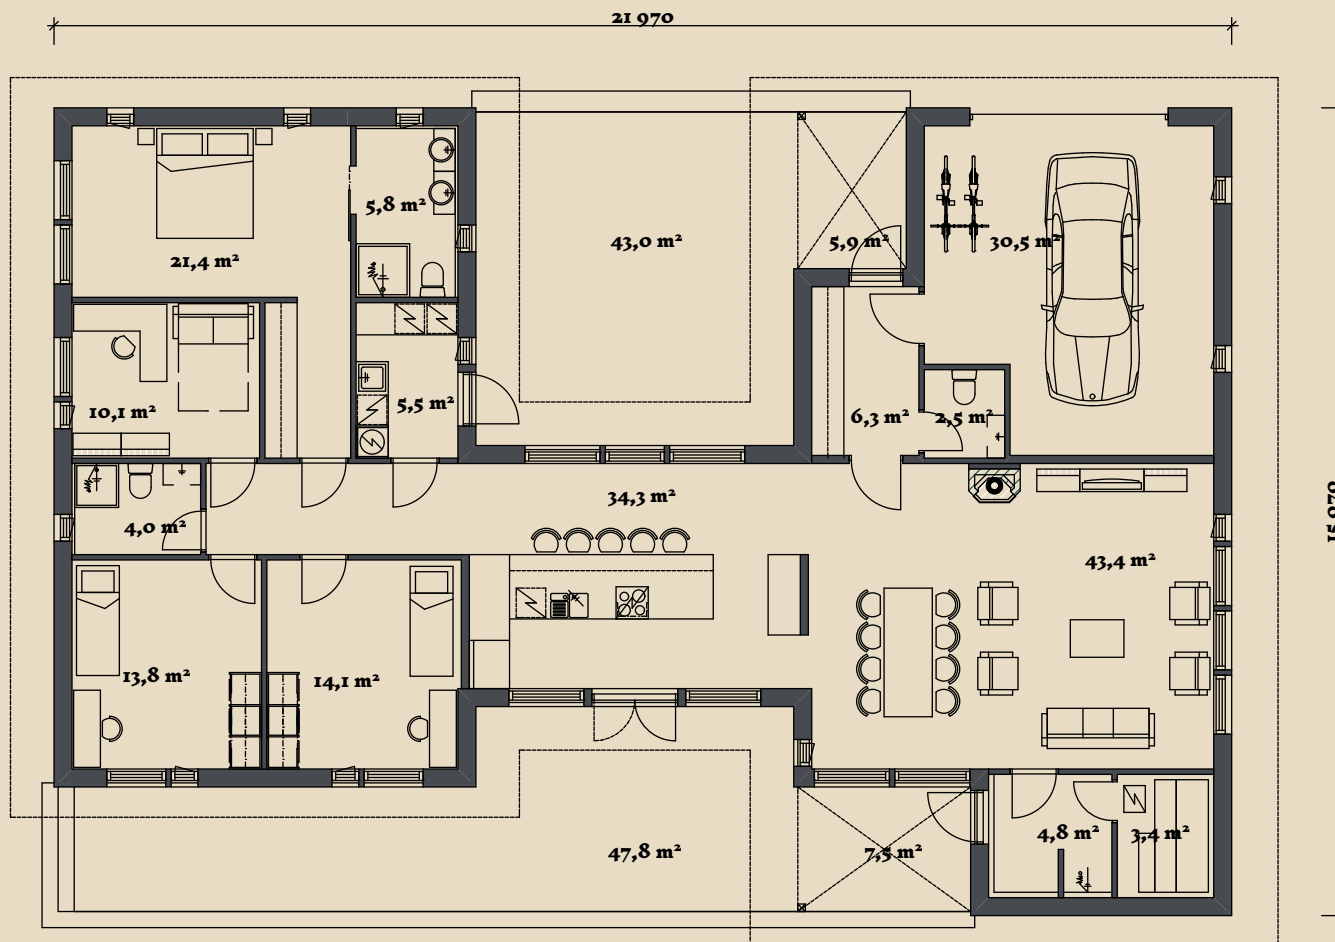

SOOME MAJA

Metsis 238 m²

KORRUSEID 1

BRUTOPIND 237,5 m²

NETOPIND 199,9 m²

KATUSEALUSED
JA TERRASSID 13,4 m²

MAJA SUURUST ON
VÕIMALIK MUUTA!

SOOME MAJA KONTAKT

Raul Pärtel

☎ +372 5698 9646

✉ raul@soomemaja.ee

SOOME MAJA

I. korrus

Metsis 238 m² üldandmed:

Brutopind[✳] 237,5 m²

Netopind^{✳✳} 199,9 m²

Katusealused
ja terrassid 13,4 m²

*Brutopind - maja kogupind mõõdetuna välisvoodrist

**Netopind - kõikide eluruumi pindade summa

Jooniste kasutamine ilma Soome Maja Ehitusteenused OÜ loata on vastavalt autoriõiguse seadusele keelatud.