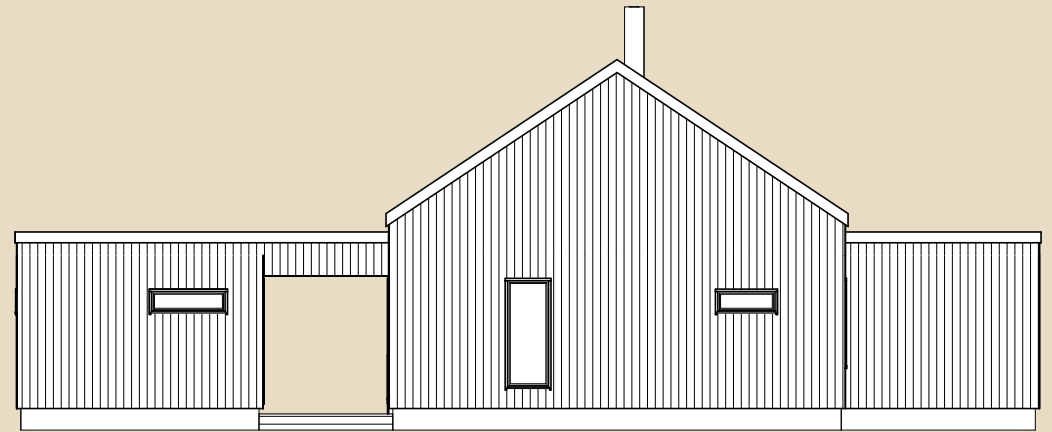

SOOME MAJA

Vasak külg

Jooniste kasutamine ilma Soome Maja Ehitusteenused OÜ loata on vastavalt autoriõiguse seadusele keelatud.