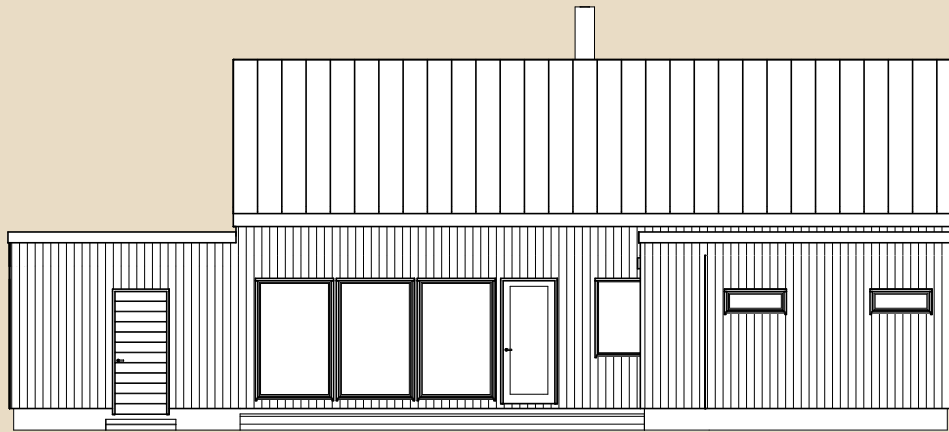

SOOME MAJA

Eestvaade