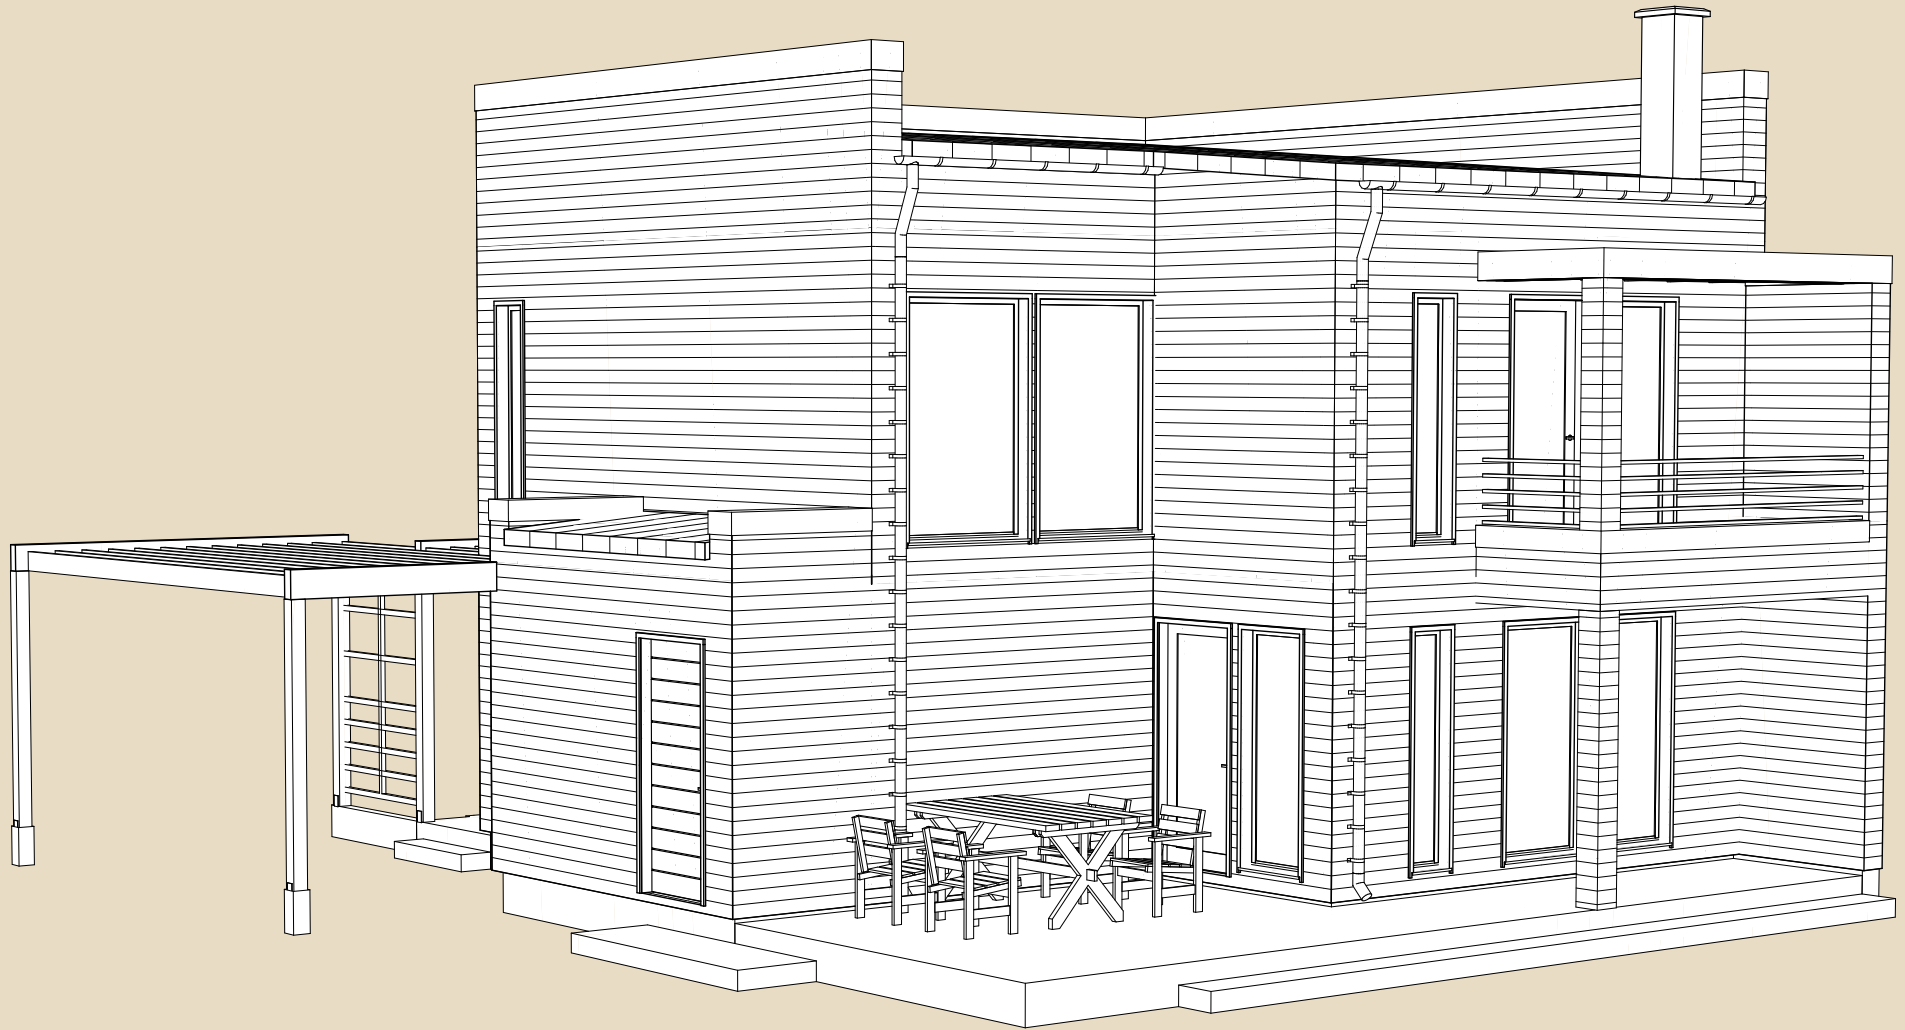

SOOME MAJA

Jooniste kasutamine ilma Soome Maja Ehitusteenused OÜ loata on vastavalt autoriõiguse seadusele keelatud.