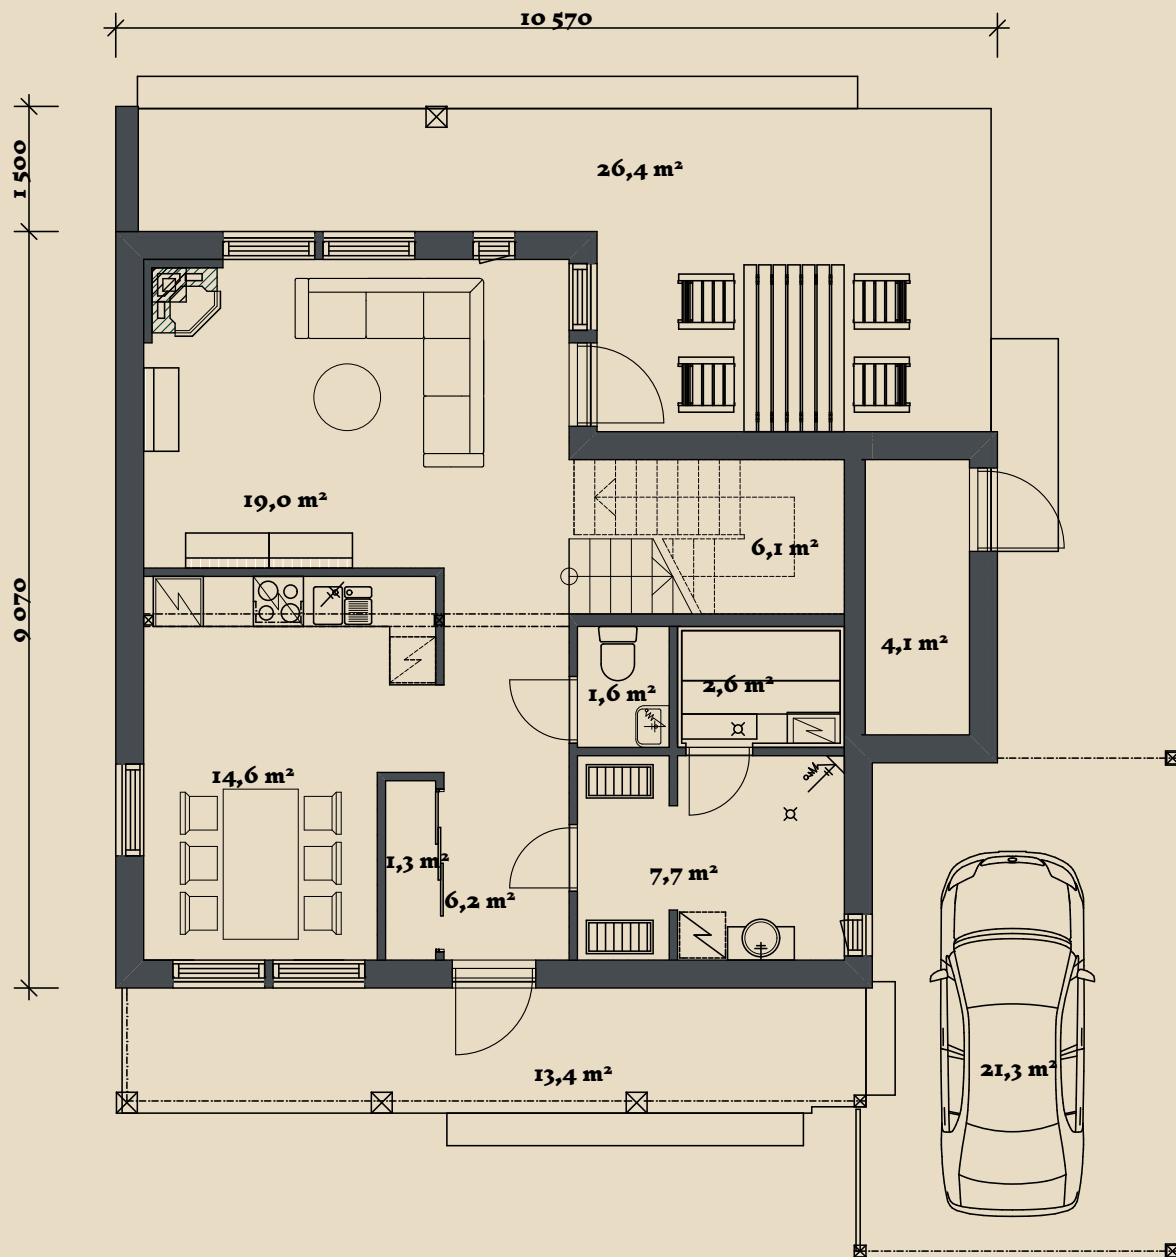

SOOME MAJA

Kuldnokk 148 m²

KORRUSEID 2

BRUTOPIND 148,0 m²

NETOPIND 116,5 m²

KATUSEALUSED
JA TERRASSID 52,8 m²

MAJA SUURUST ON
VÕIMALIK MUUTA!

SOOME MAJA KONTAKT

Raul Pärtel

+372 5698 9646

raul@soomemaja.ee

SOOME MAJA

I. korrus

Kuldnokk 148 m² üldandmed:

Brutopind[☼] 148,0 m²

Netopind^{☼☼} 116,5 m²

Katusealused
ja terrassid 52,8 m²

*Brutopind - maja kogupind mõõdetuna välisvoodrist

**Netopind - kõikide eluruumi pindade summa

Jooniste kasutamine ilma Soome Maja Ehitusteenused OÜ loata on vastavalt autoriõiguse seadusele keelatud.

SOOME MAJA

2. korrus

Kuldnokk 148 m² üldandmed:

Brutopind[☼] 148,0 m²

Netopind^{☼☼} 116,5 m²

Katusealused
ja terrassid 52,8 m²

*Brutopind - maja kogupind mõõdetuna välisvoodrist

**Netopind - kõikide eluruumi pindade summa