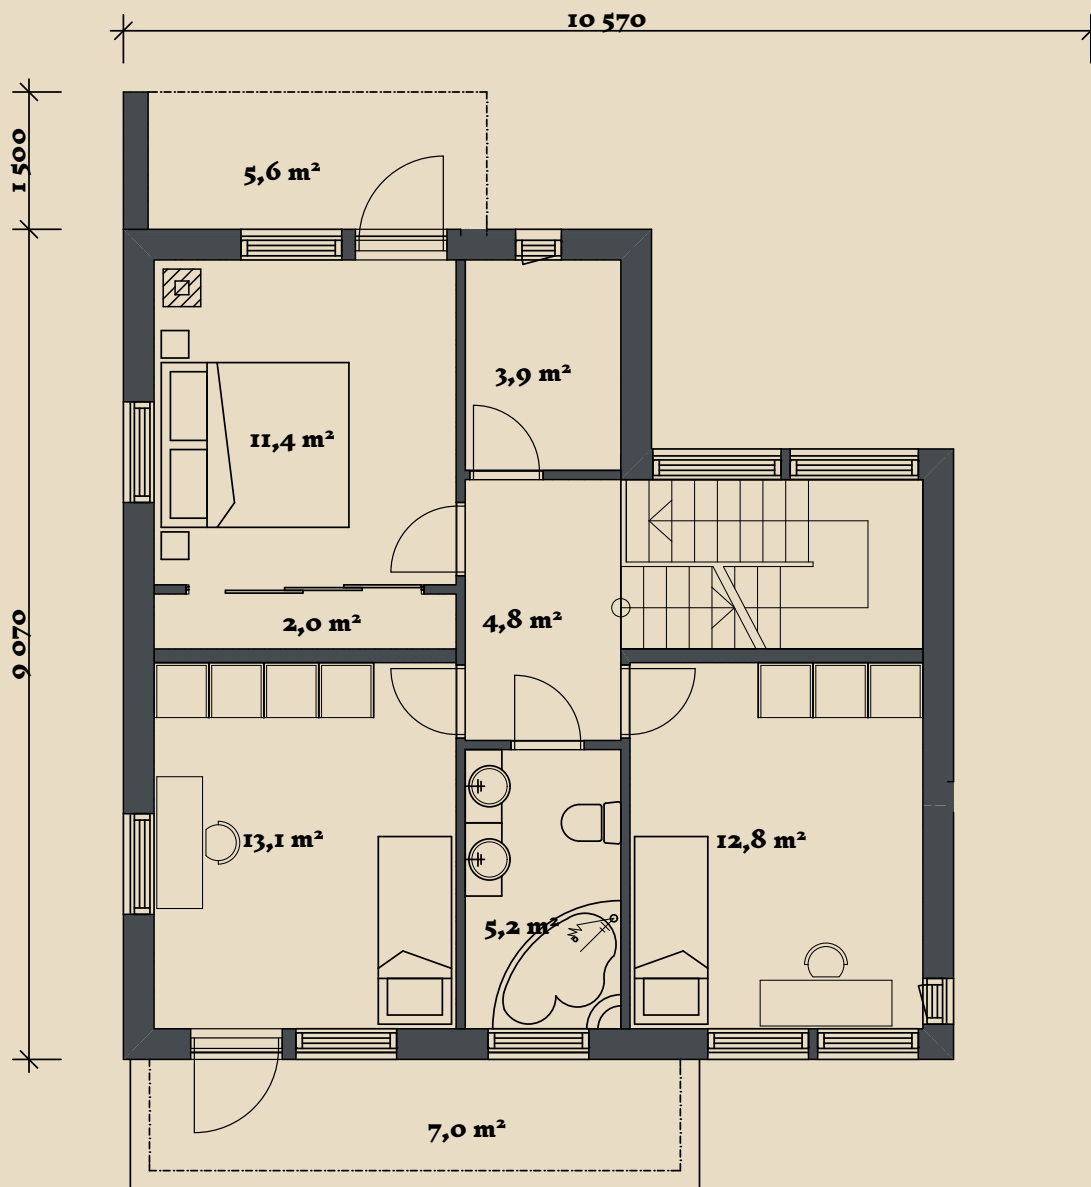

SOOME MAJA

Kuldnokk 148 m²

KORRUSEID 2

BRUTOPIND 148,0 m²

NETOPIND 116,5 m²

KATUSEALUSED
JA TERRASSID 52,8 m²

MAJA SUURUST ON
VÕIMALIK MUUTA!

SOOME MAJA KONTAKT

Raul Pärtel

+372 5698 9646

raul@soomemaja.ee

SOOME MAJA

I. korrus

Kuldnokk 148 m² üldandmed:

Brutopind[☼] 148,0 m²

Netopind^{☼☼} 116,5 m²

Katusealused
ja terrassid 52,8 m²

*Brutopind - maja kogupind mõõdetuna välisvoodrist

**Netopind - kõikide eluruumi pindade summa

Jooniste kasutamine ilma Soome Maja Ehitusteenused OÜ loata on vastavalt autoriõiguse seadusele keelatud.

SOOME MAJA

2. korrus

Kuldnokk 148 m² üldandmed:

Brutopind[☼] 148,0 m²

Netopind^{☼☼} 116,5 m²

Katusealused
ja terrassid 52,8 m²

*Brutopind - maja kogupind mõõdetuna välisvoodrist

**Netopind - kõikide eluruumi pindade summa