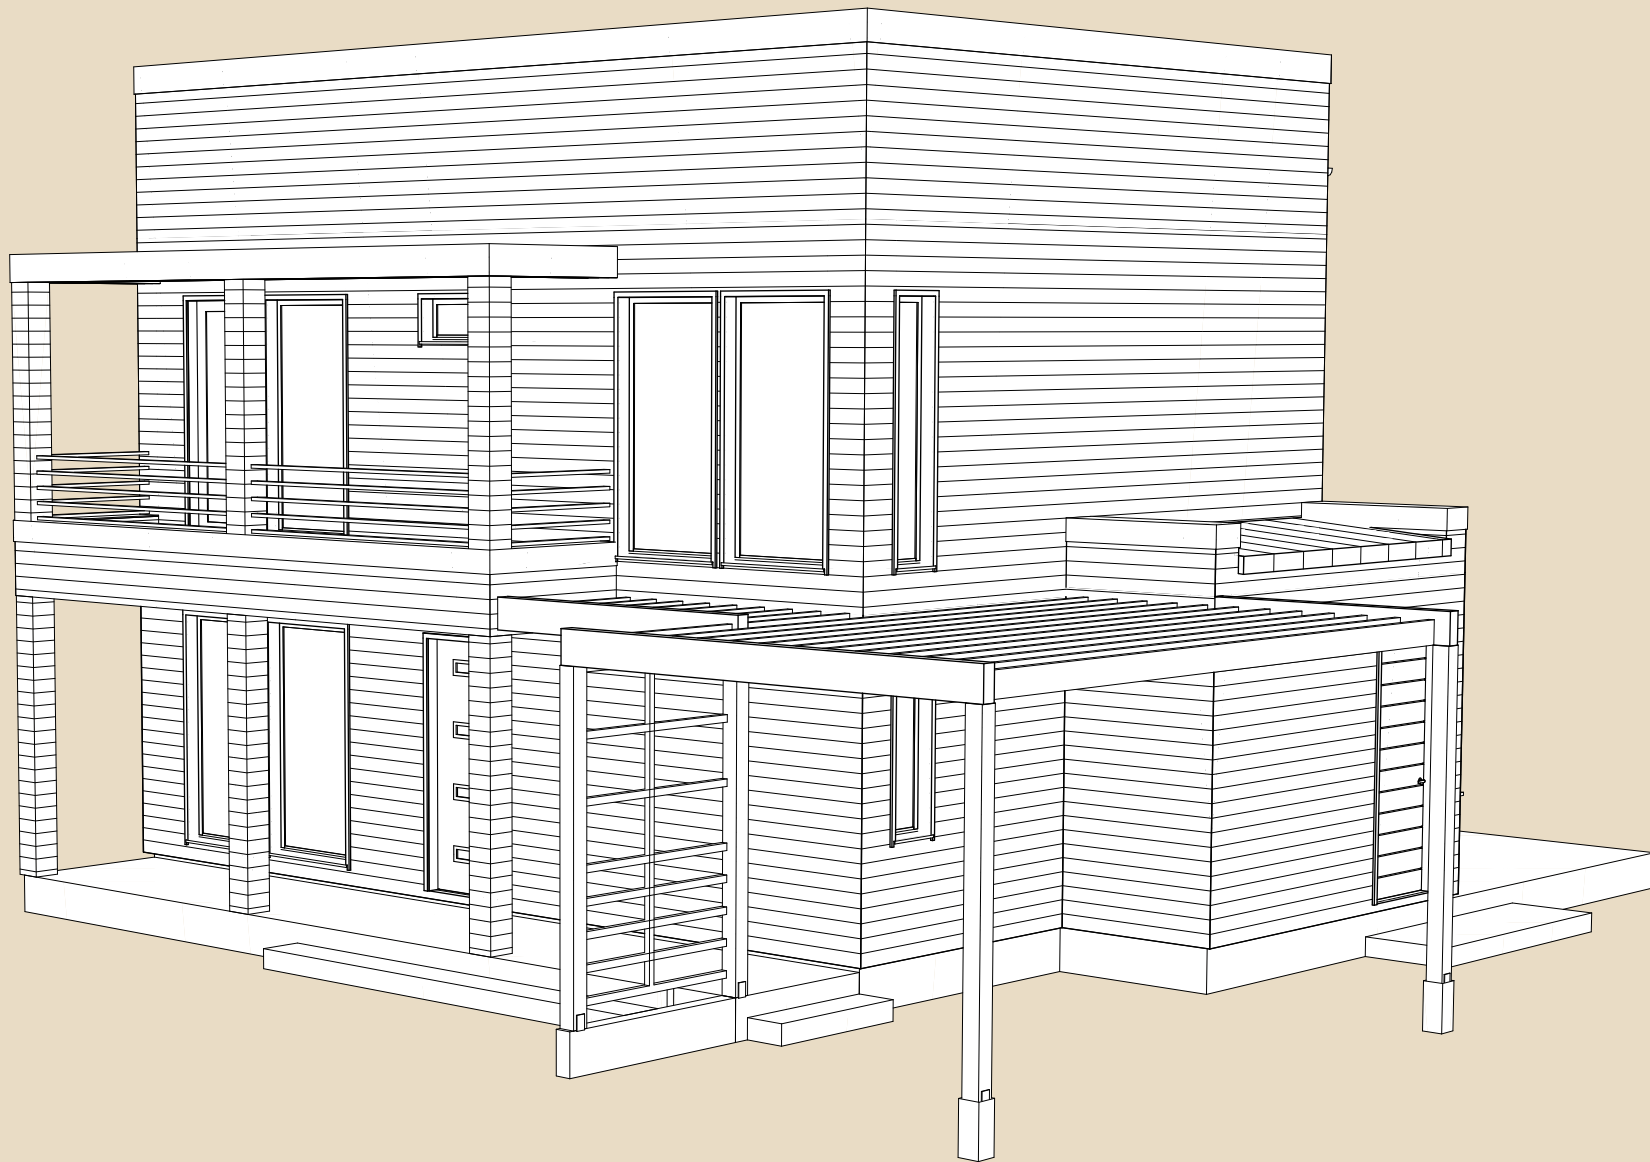

SOOME MAJA

Jooniste kasutamine ilma Soome Maja Ehitusteenused OÜ loata on vastavalt autoriõiguse seadusele keelatud.