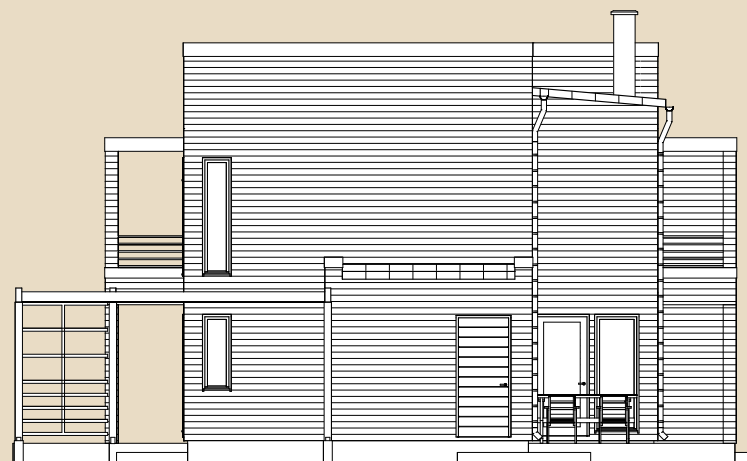

Parem külg

Jooniste kasutamine ilma Soome Maja Ehitusteenused OÜ loata on vastavalt autoriõiguse seadusele keelatud.