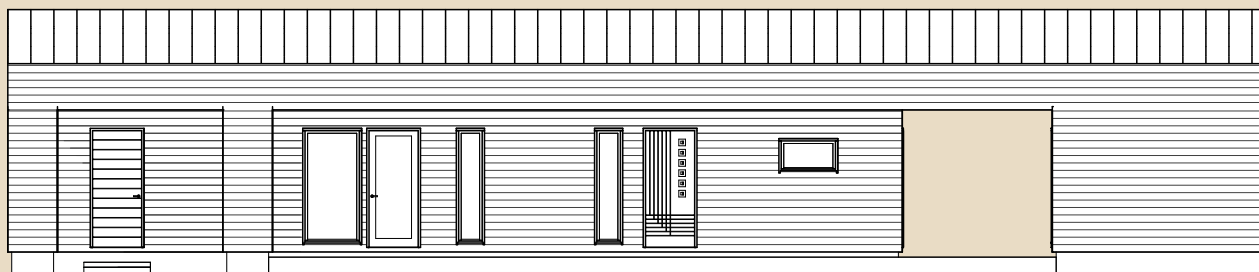

SOOME MAJA

Eestvaade