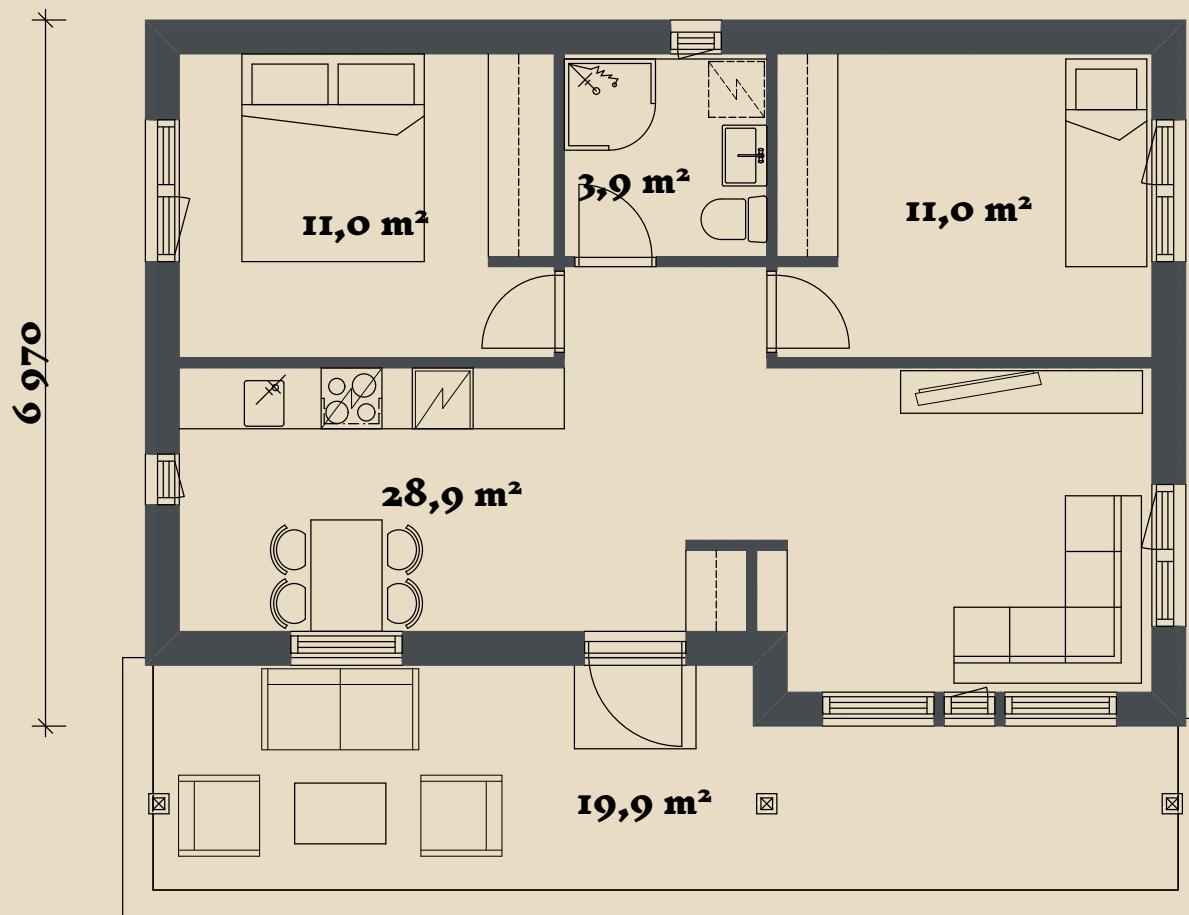

SOOME MAJA

Pöialpoiss 68 m²

KORRUSEID 1

BRUTOPIND 68 m²

NETOPIND 54,8 m²

KATUSEALUSED
JA TERRASSID 19,9 m²

MAJA SUURUST ON
VÕIMALIK MUUTA!

SOOME MAJA KONTAKT

Raul Pärtel

☎ +372 5698 9646

✉ raul@soomemaja.ee

SOOME MAJA

I. korrus

10 270

Pöialpoiss 68 m² üldandmed:

Brutopind^{**} 68 m²

Netopind^{**} 54,8 m²

Katusealused
ja terrassid 19,9 m²

*Brutopind - maja kogupind mõõdetuna välisvoodrist

**Netopind - kõikide eluruumi pindade summa

Jooniste kasutamine ilma Soome Maja Ehitusteenused OÜ loata on vastavalt autoriõiguse seadusele keelatud.