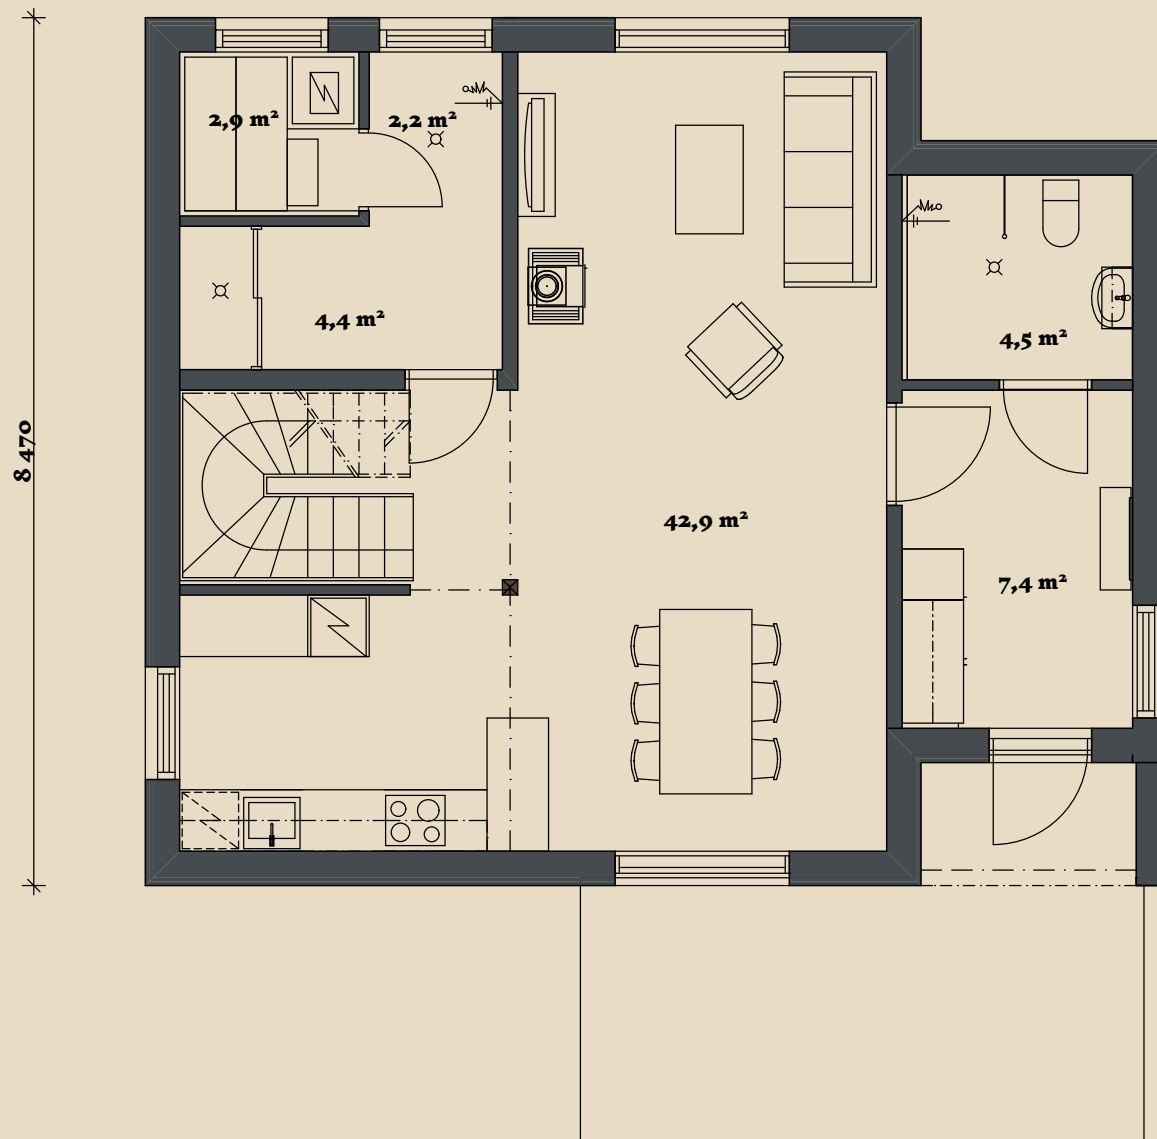

SOOME MAJA

Rähn 139 m²

KORRUSEID 2

BRUTOPIND 138,7 m²

NETOPIND 112,3 m²

MAJA SUURUST ON
VÕIMALIK MUUTA!

SOOME MAJA KONTAKT

Raul Pärtel

☎ +372 5698 9646

✉ raul@soomemaja.ee

SOOME MAJA

I. korrus

9 970

Rähn 139 m² üldandmed:

Brutopind[✂] 138,7 m²

Netopind^{✂✂} 112,3 m²

*Brutopind - maja kogupind mõõdetuna välisvoodrist

**Netopind - kõikide eluruumi pindade summa

Jooniste kasutamine ilma Soome Maja Ehitusteenused OÜ loata on vastavalt autoriõiguse seadusele keelatud.

SOOME MAJA