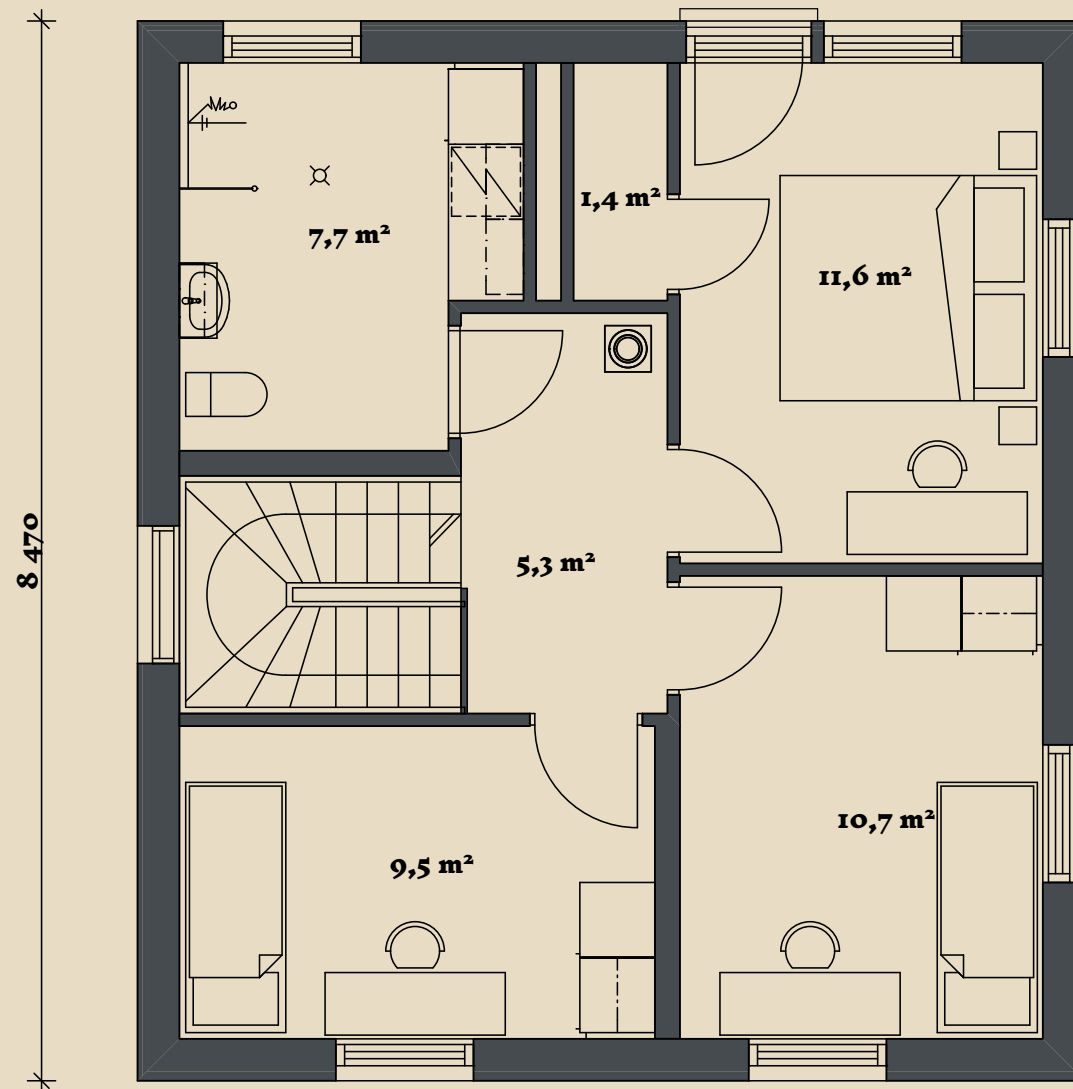

*Brutopind - maja kogupind mõõdetuna välisvoodrist

**Netopind - kõikide eluruumi pindade summa

Jooniste kasutamine ilma Soome Maja Ehitusteenused OÜ loata on vastavalt autoriõiguse seadusele keelatud.

SOOME MAJA

2. korrus

7 570

Rähn 139 m² üldandmed:

Brutopind[✽] 138,7 m²

Netopind^{✽✽} 112,3 m²

*Brutopind - maja kogupind mõõdetuna välisvoodrist

**Netopind - kõikide eluruumi pindade summa

Jooniste kasutamine ilma Soome Maja Ehitusteenused OÜ loata on vastavalt autoriõiguse seadusele keelatud.