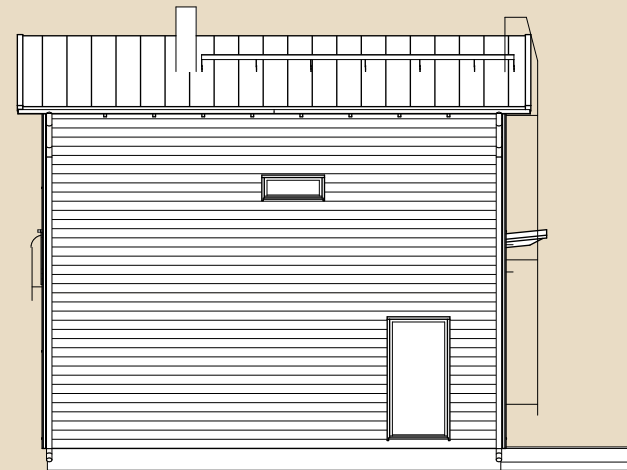

SOOME MAJA

Vasak külg

Jooniste kasutamine ilma Soome Maja Ehitusteenused OÜ loata on vastavalt autoriõiguse seadusele keelatud.