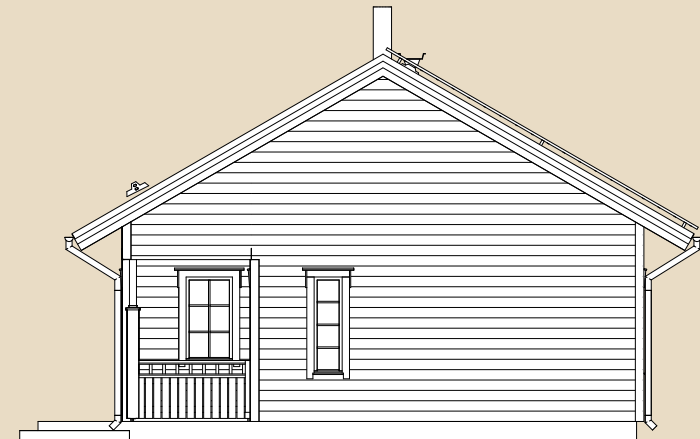

Parem külg

Jooniste kasutamine ilma Soome Maja OÜ loata on vastavalt autoriõiguse seadusele keelatud.