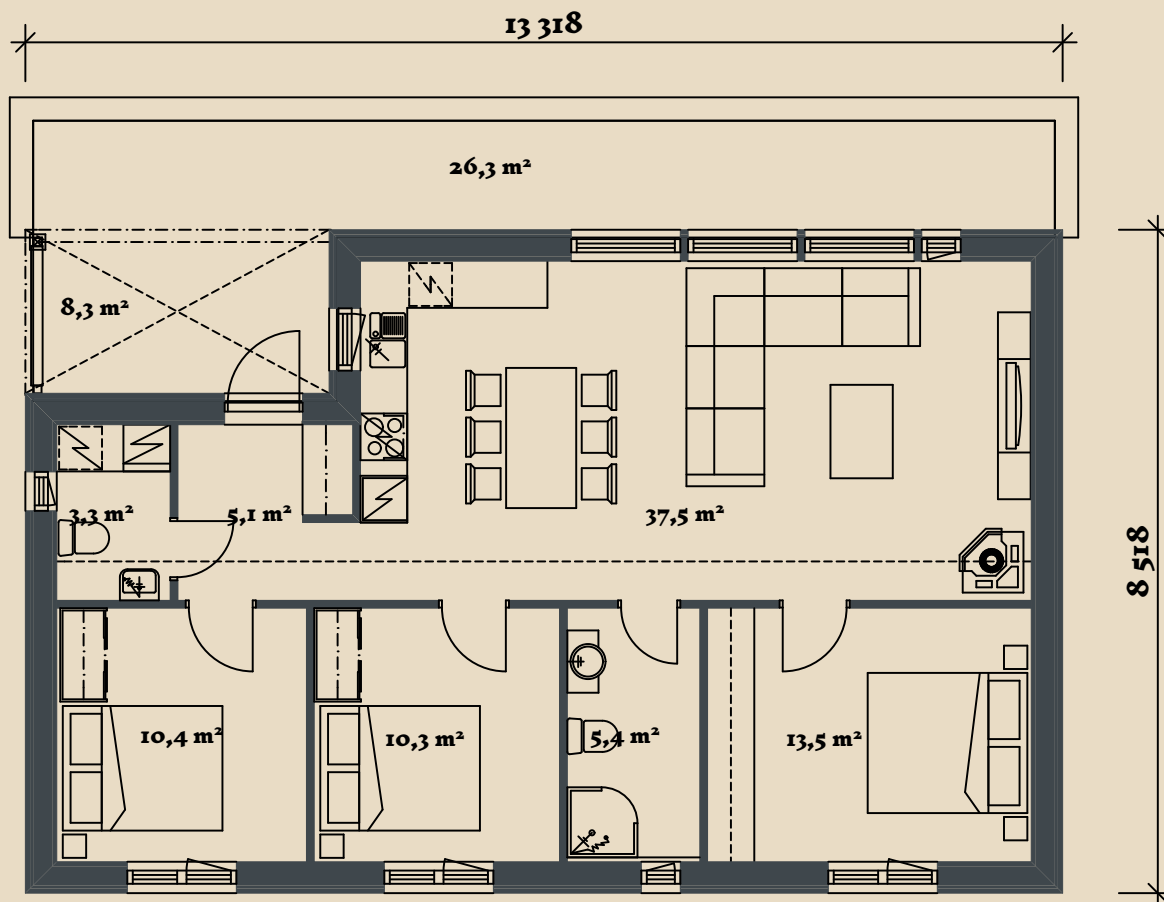

SOOME MAJA

Tihane 105 m²

KORRUSEID 1

BRUTOPIND 105,3 m²

NETOPIND 85,5 m²

KATUSEALUSED
JA TERRASSID 26,3 m²

MAJA SUURUST ON
VÕIMALIK MUUTA!

SOOME MAJA KONTAKT

☎ +372 602 3480

✉ info@soomemaja.ee

SOOME MAJA

I. korrus

Tihane 105 m² üldandmed:

Brutopind[☼] 105,3 m²

Netopind^{☼☼} 85,5 m²

Katusealused
ja terrassid 26,3 m²

*Brutopind - maja kogupind mõõdetuna välisvoodrist

**Netopind - kõikide eluruumi pindade summa

Jooniste kasutamine ilma Soome Maja OÜ loata on vastavalt autoriõiguse seadusele keelatud.

SOOME MAJA

Eestvaade