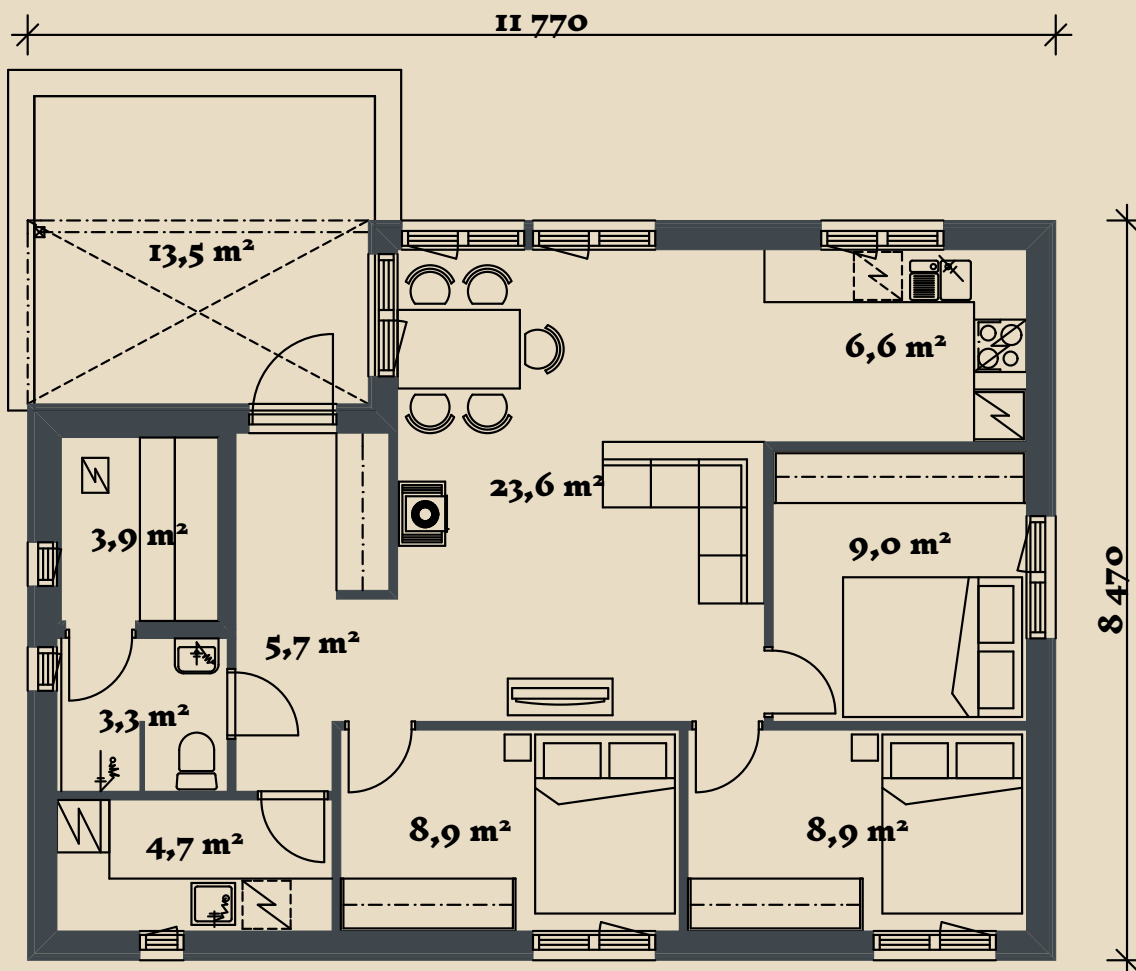

SOOME MAJA

Tihane 92 m²

KORRUSEID 1

BRUTOPIND 91,5 m²

NETOPIND 74,6 m²

KATUSEALUSED
JA TERRASSID 13,5 m²

MAJA SUURUST ON
VÕIMALIK MUUTA!

SOOME MAJA KONTAKT

☎ +372 602 3480

✉ info@soomemaja.ee

SOOME MAJA

I. korrus

Tihane 92 m² üldandmed:

Brutopind[☼] 91,5 m²

Netopind^{☼☼} 74,6 m²

Katusealused
ja terrassid 13,5 m²

*Brutopind - maja kogupind mõõdetuna välisvoodrist

**Netopind - kõikide eluruumi pindade summa

Jooniste kasutamine ilma Soome Maja OÜ loata on vastavalt autoriõiguse seadusele keelatud.

SOOME MAJA

Eestvaade