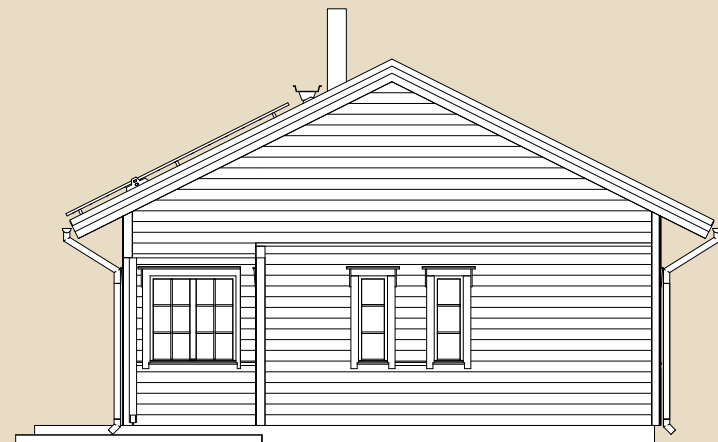

Parem külg

Jooniste kasutamine ilma Soome Maja OÜ loata on vastavalt autoriõiguse seadusele keelatud.