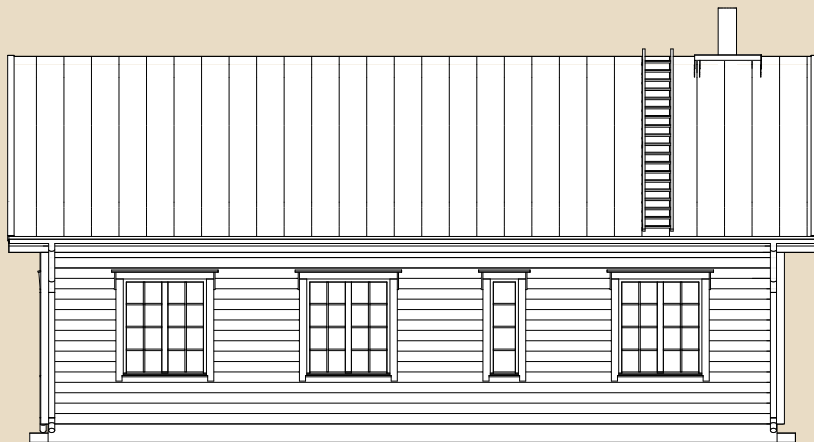

Tagantvaade