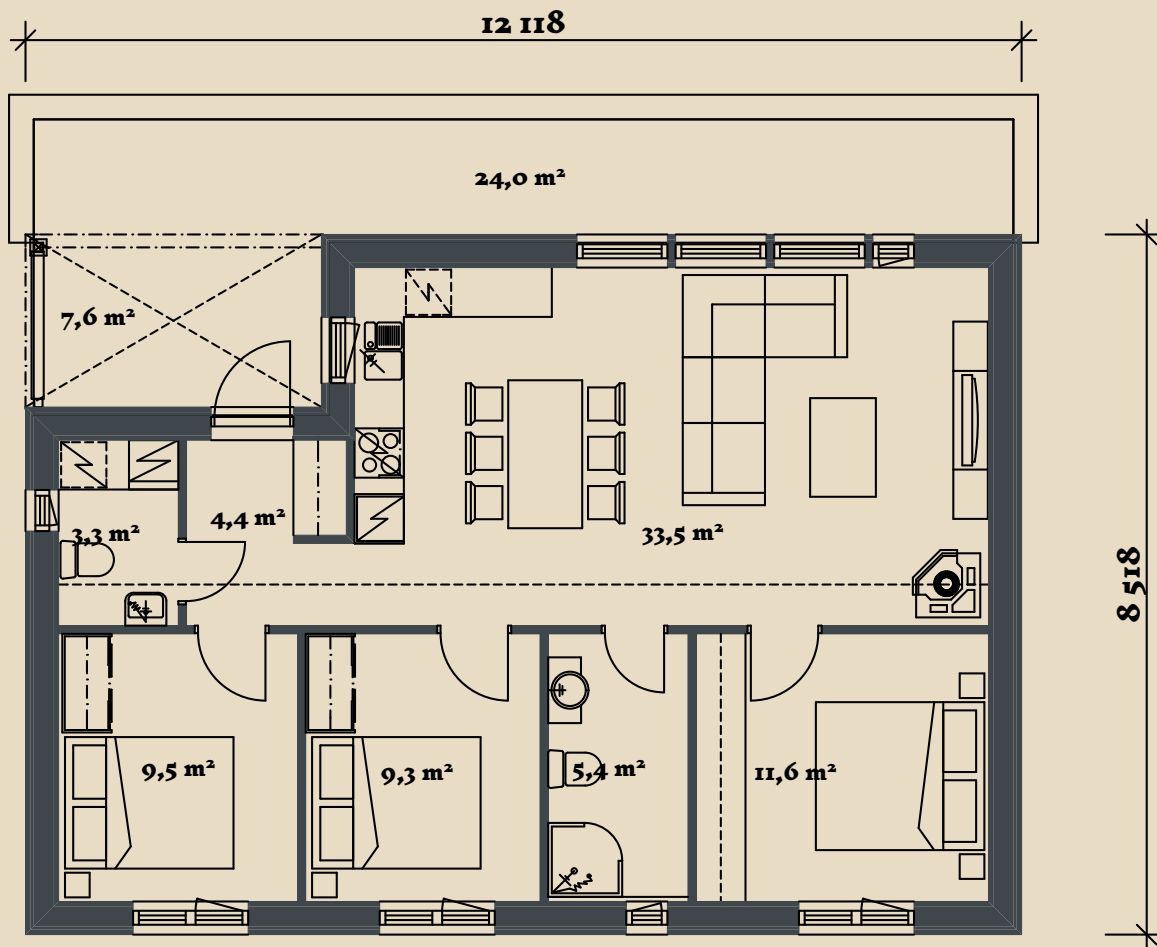

SOOME MAJA

Tihane 96 m²

KORRUSEID 1

BRUTOPIND 95,7 m²

NETOPIND 77,0 m²

KATUSEALUSED
JA TERRASSID 24,0 m²

MAJA SUURUST ON
VÕIMALIK MUUTA!

SOOME MAJA KONTAKT

☎ +372 602 3480

✉ info@soomemaja.ee

SOOME MAJA

I. korrus

Tihane 96 m² üldandmed:

Brutopind[☼] 95,7 m²

Netopind^{☼☼} 77,0 m²

Katusealused
ja terrassid 24,0 m²

*Brutopind - maja kogupind mõõdetuna välisvoodrist

**Netopind - kõikide eluruumi pindade summa

Jooniste kasutamine ilma Soome Maja OÜ loata on vastavalt autoriõiguse seadusele keelatud.

SOOME MAJA

Eestvaade