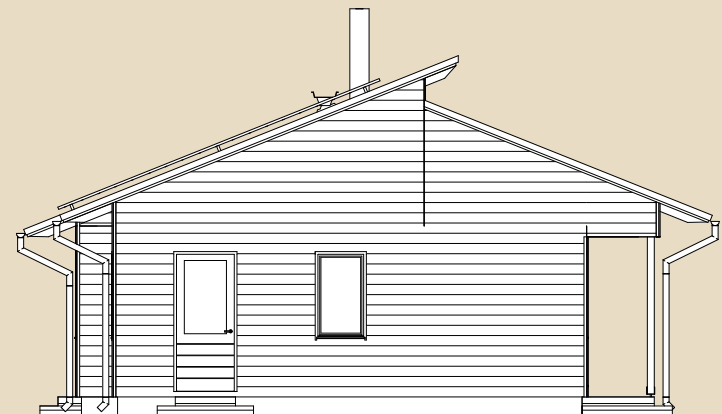

Parem külg

Jooniste kasutamine ilma Soome Maja OÜ loata on vastavalt autoriõiguse seadusele keelatud.