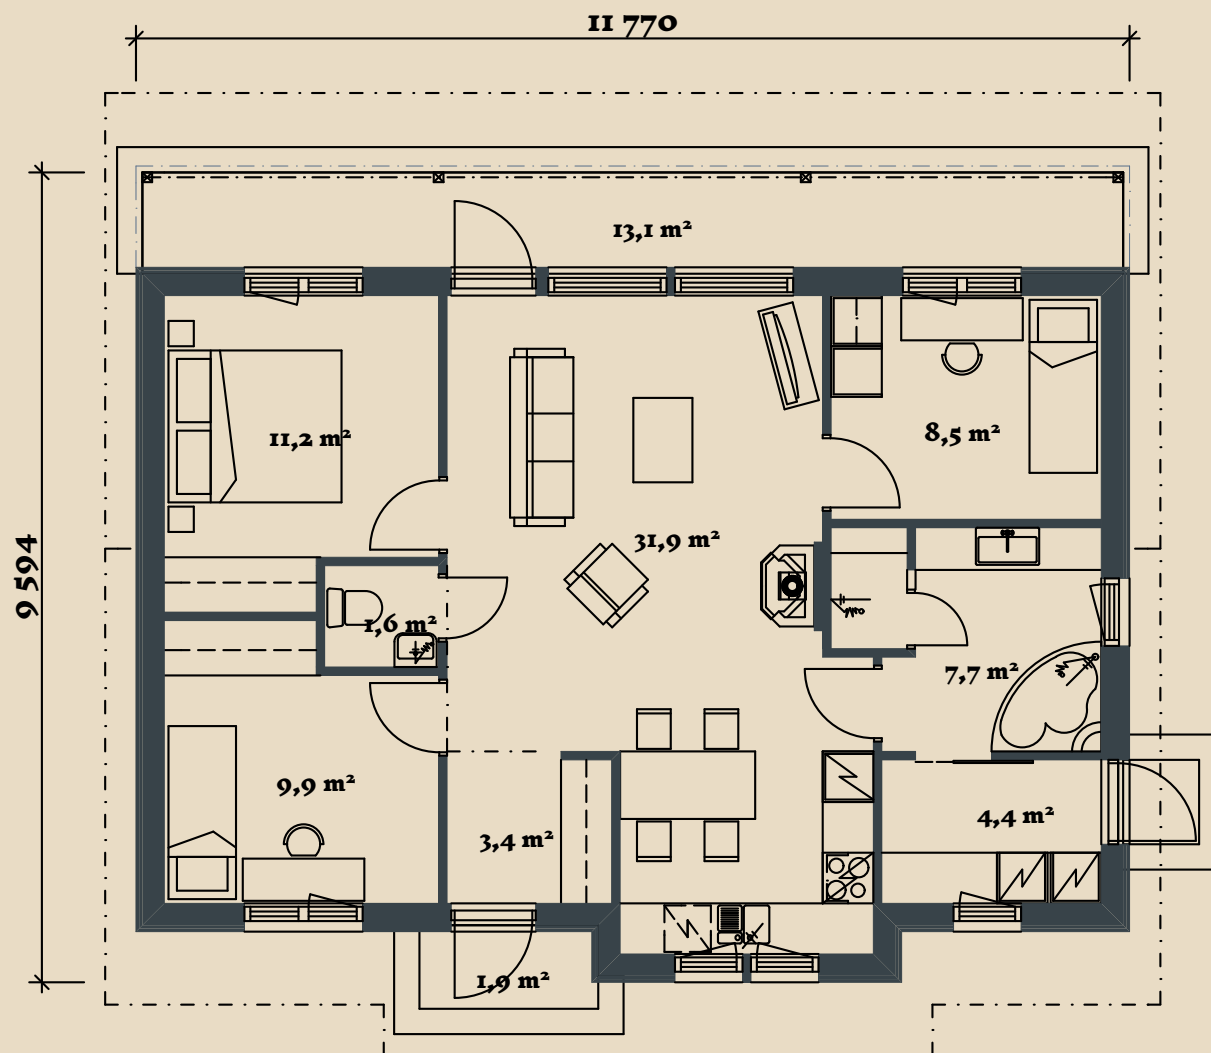

SOOME MAJA

Varblane 95 m²

KORRUSEID 1

BRUTOPIND 94,8 m²

NETOPIND 78,6 m²

KATUSEALUSED
JA TERRASSID 15,0 m²

MAJA SUURUST ON
VÕIMALIK MUUTA!

SOOME MAJA KONTAKT

☎ +372 602 3480

✉ info@soomemaja.ee

SOOME MAJA

I. korrus

Varblane 95 m² üldandmed:

Brutopind[☼] 94,8 m²

Netopind^{☼☼} 78,6 m²

Katusealused
ja terrassid 15,0 m²

*Brutopind - maja kogupind mõõdetuna välisvoodrist

**Netopind - kõikide eluruumi pindade summa

Jooniste kasutamine ilma Soome Maja OÜ loata on vastavalt autoriõiguse seadusele keelatud.

SOOME MAJA

Eestvaade