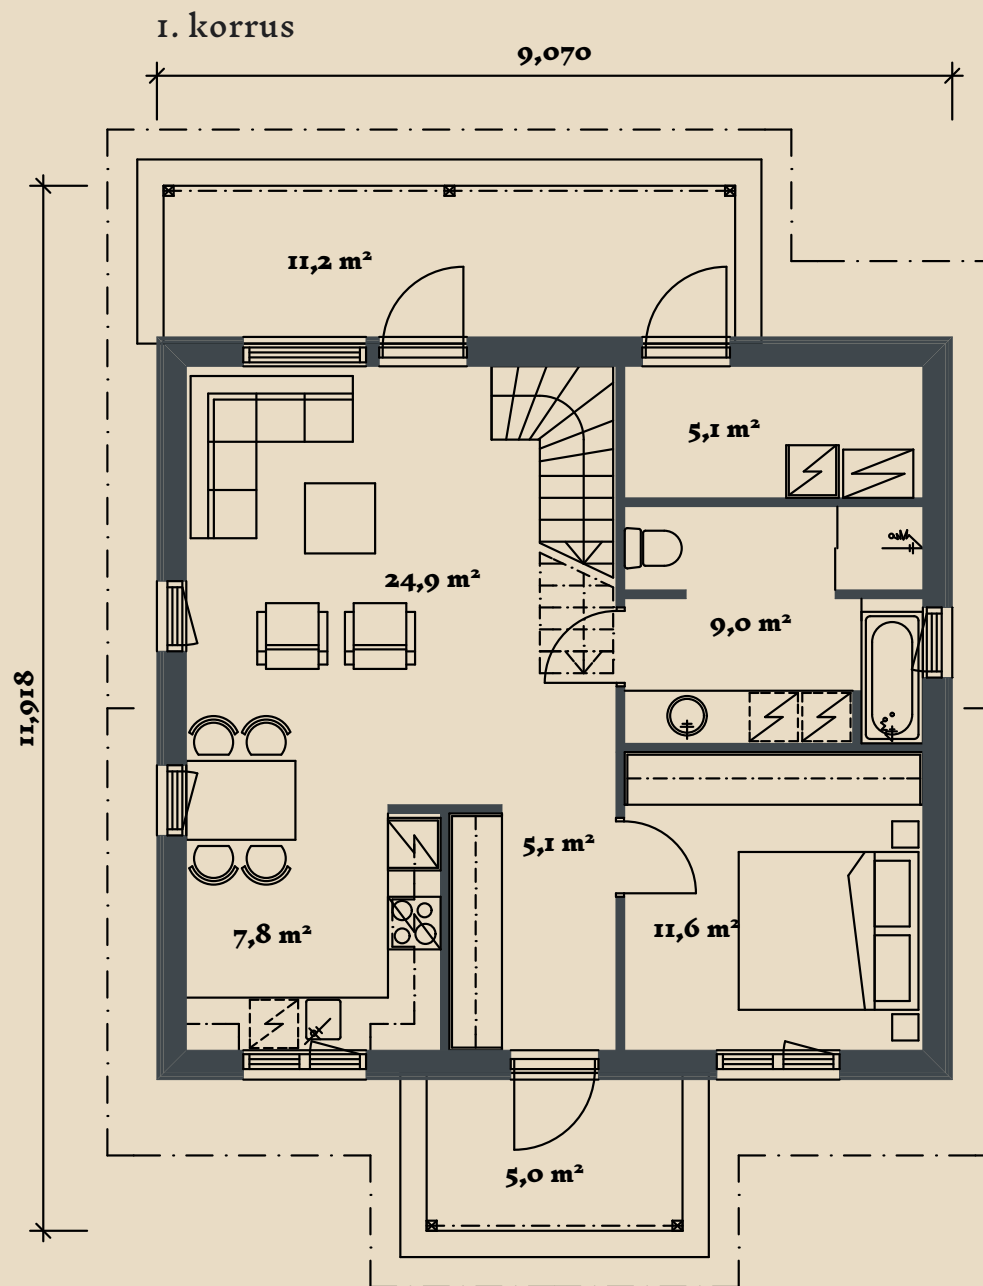

## Hiireviu 150 m<sup>2</sup>

KORRUSEID 2

BRUTOPIND 150,1 m<sup>2</sup>

NETOPIND 91,5 m<sup>2</sup>

KATUSEALUSED  
JA TERRASSID 16,2 m<sup>2</sup>

MAJA SUURUST ON  
VÕIMALIK MUUTA!

SOOME MAJA KONTAKT

☎ +372 602 3480

# SOOME MAJA

Hiireviu 150 m<sup>2</sup> üldandmed:

Brutopind<sup>☞</sup> 150,1 m<sup>2</sup>

Netopind<sup>☞☞</sup> 91,5 m<sup>2</sup>

Katusealused  
ja terrassid 16,2 m<sup>2</sup>

\*Brutopind - maja kogupind mõõdetuna välisvoodrist