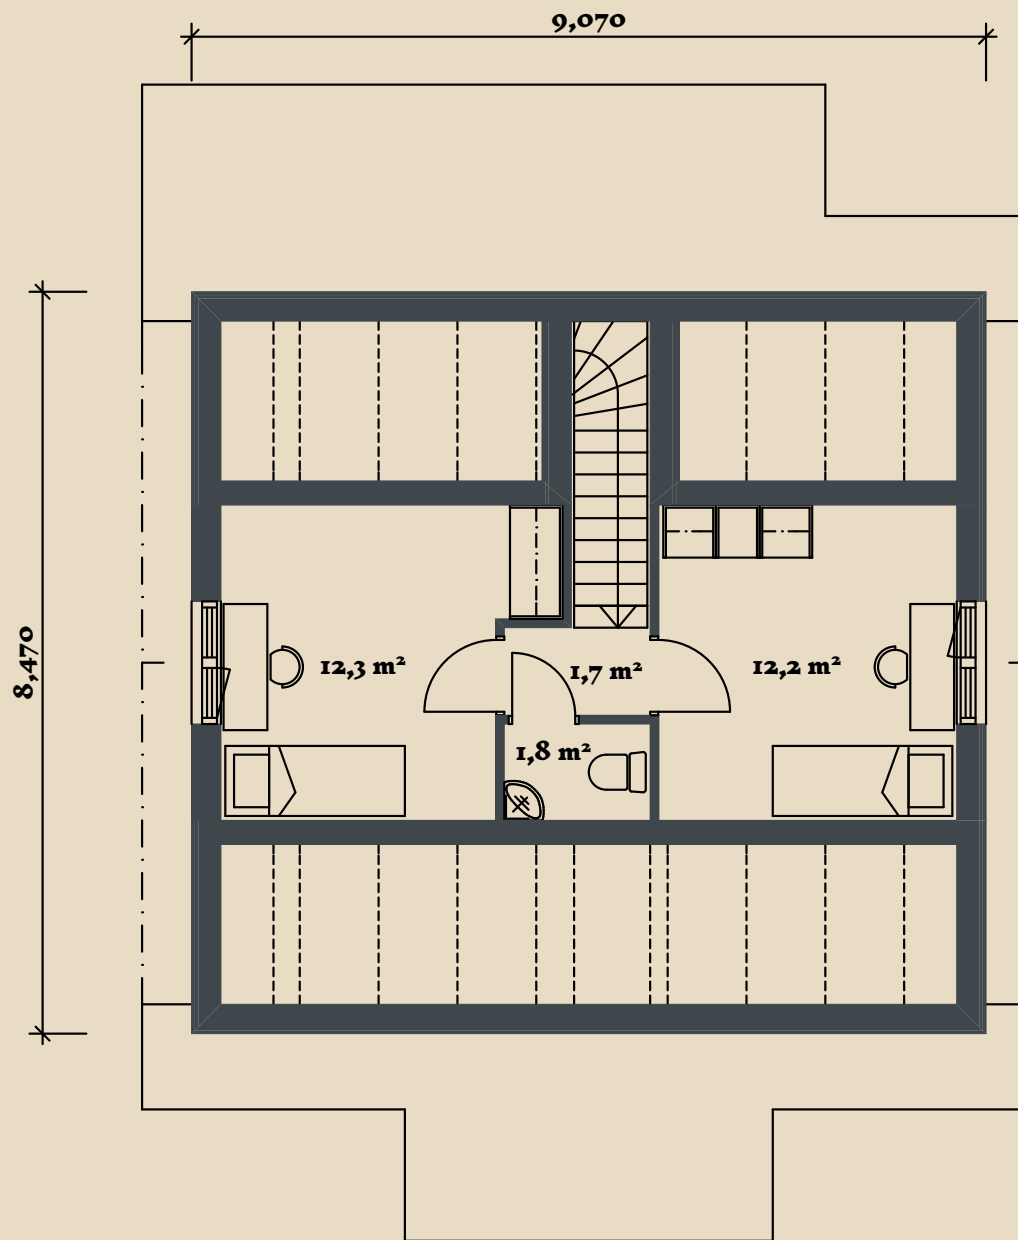

SOOME MAJA

2. korrus

Hiireviu 150 m² üldandmed:

Brutopind[✳] 150,1 m²

Netopind^{✳✳} 91,5 m²

Katusealused
ja terrassid 16,2 m²

*Brutopind - maja kogupind mõõdetuna välisvoodrist

**Netopind - kõikide eluruumi pindade summa

Jooniste kasutamine ilma Soome Maja OÜ loata on vastavalt autoriõiguse seadusele keelatud.