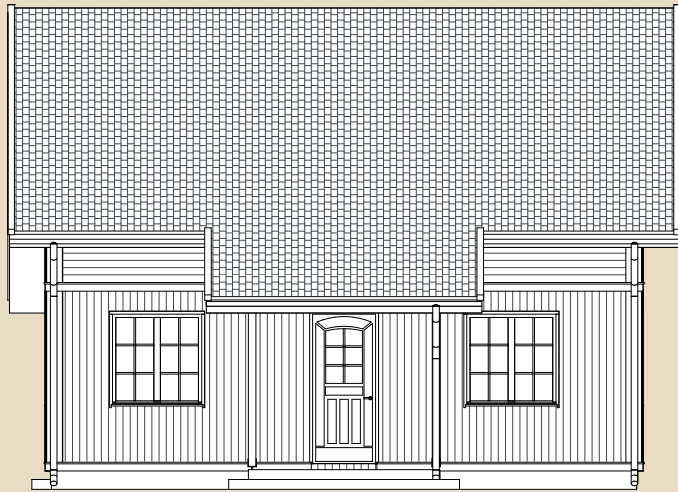

SOOME MAJA

Eestvaade