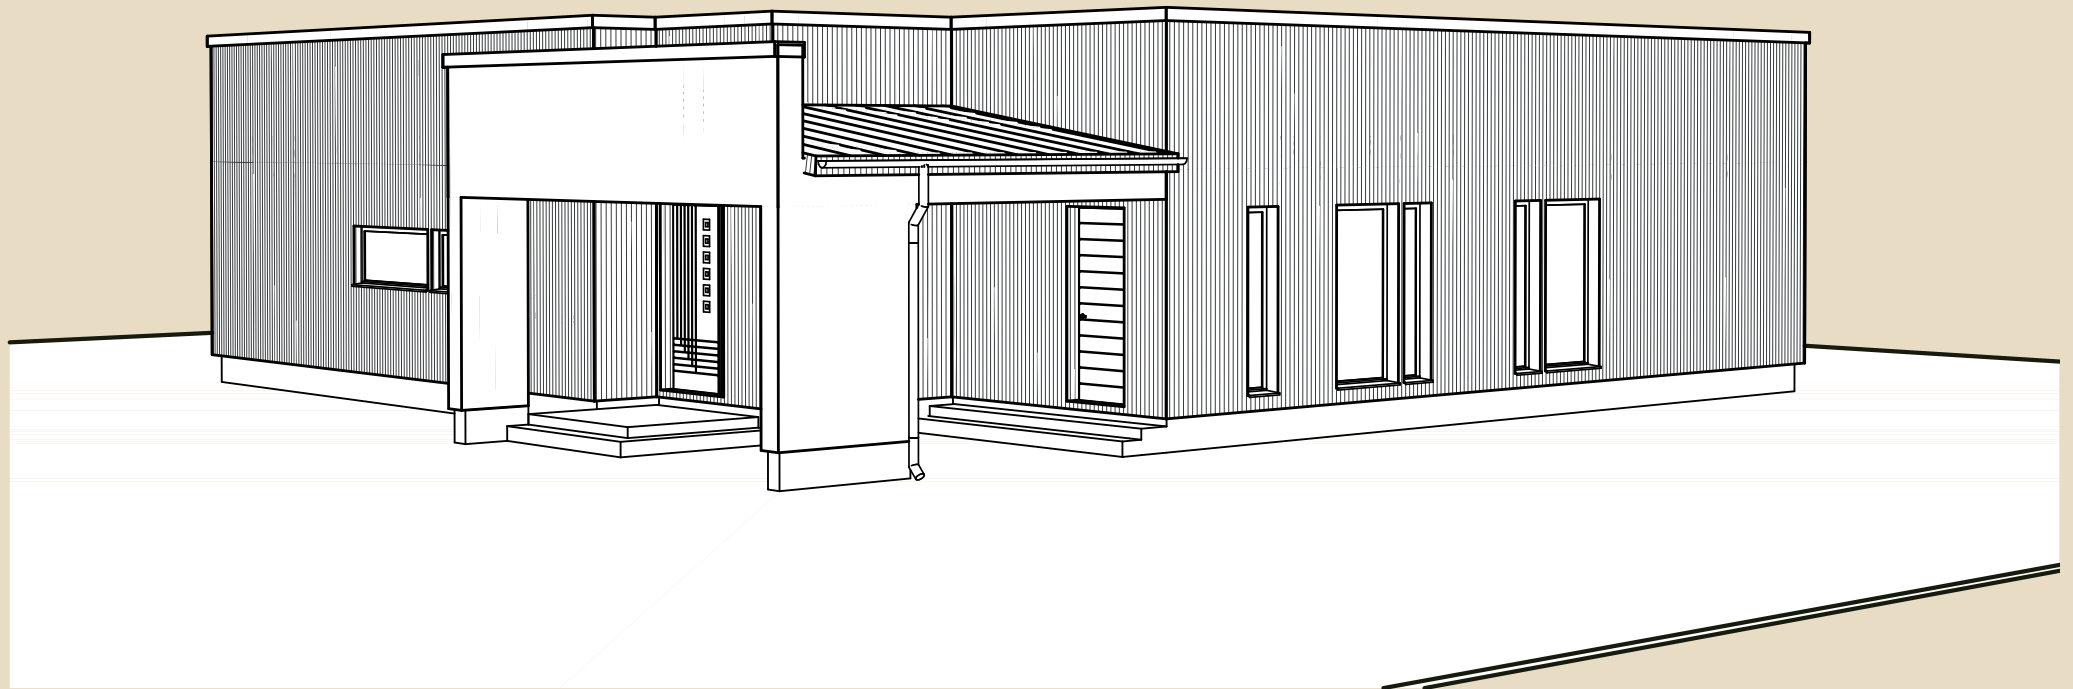

Tagantvaade

Parem külg

SOOME MAJA

Jooniste kasutamine ilma Soome Maja OÜ loata on vastavalt autoriõiguse seadusele keelatud.