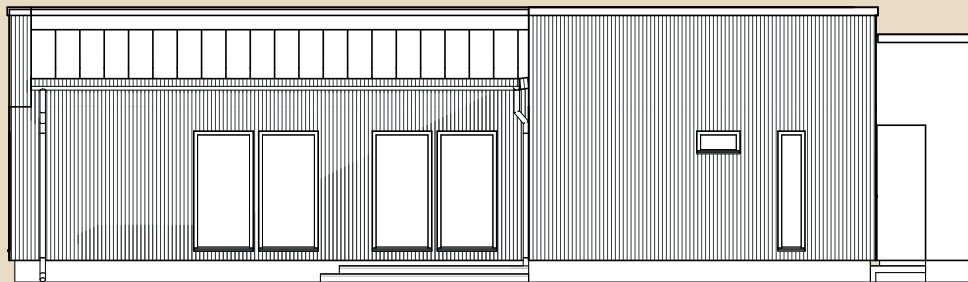

SOOME MAJA

Jäälind 155 m²

KORRUSEID 1

BRUTOPIND 155,1 m²

NETOPIND 123,1 m²

KATUSEALUSED
JA TERRASSID 62,9 m²

MAJA SUURUST ON
VÕIMALIK MUUTA!

SOOME MAJA KONTAKT

☎ +372 602 3480

✉ info@soomemaja.ee

SOOME MAJA

I. korrus

Jäälind 155 m² üldandmed:

Brutopind[✳] 155,1 m²

Netopind^{✳✳} 123,1 m²

Katusealused
ja terrassid 62,9 m²

*Brutopind - maja kogupind mõõdetuna välisvoodrist

**Netopind - kõikide eluruumi pindade summa

Jooniste kasutamine ilma Soome Maja OÜ loata on vastavalt autoriõiguse seadusele keelatud.

SOOME MAJA

Eestvaade