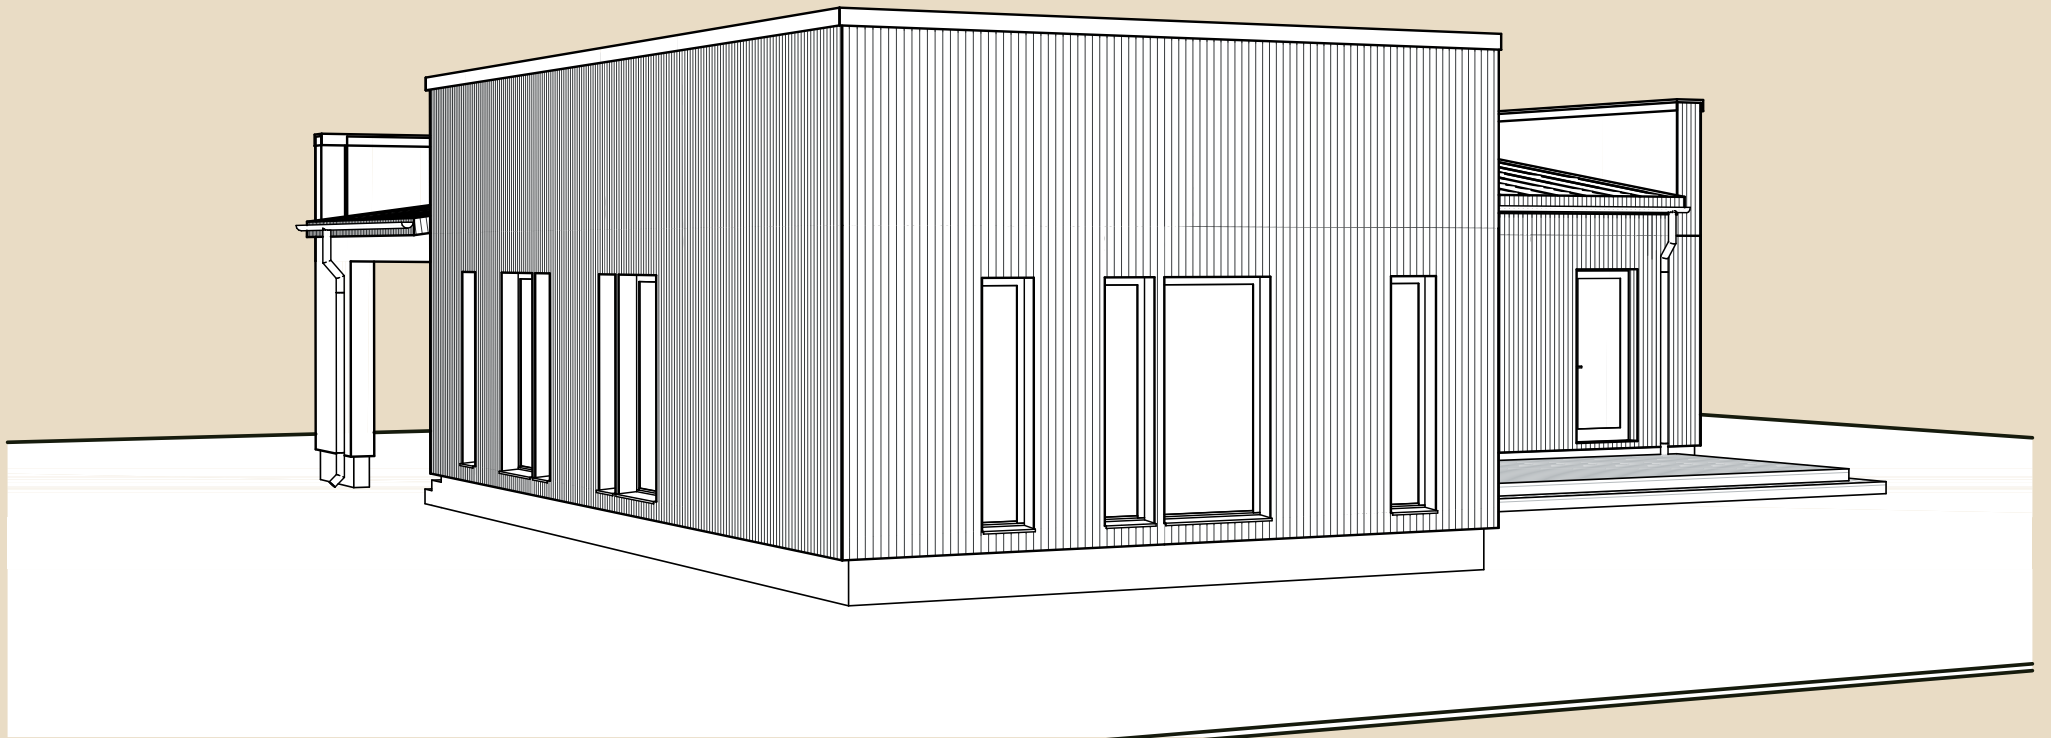

SOOME MAJA

Jooniste kasutamine ilma Soome Maja OÜ loata on vastavalt autoriõiguse seadusele keelatud.