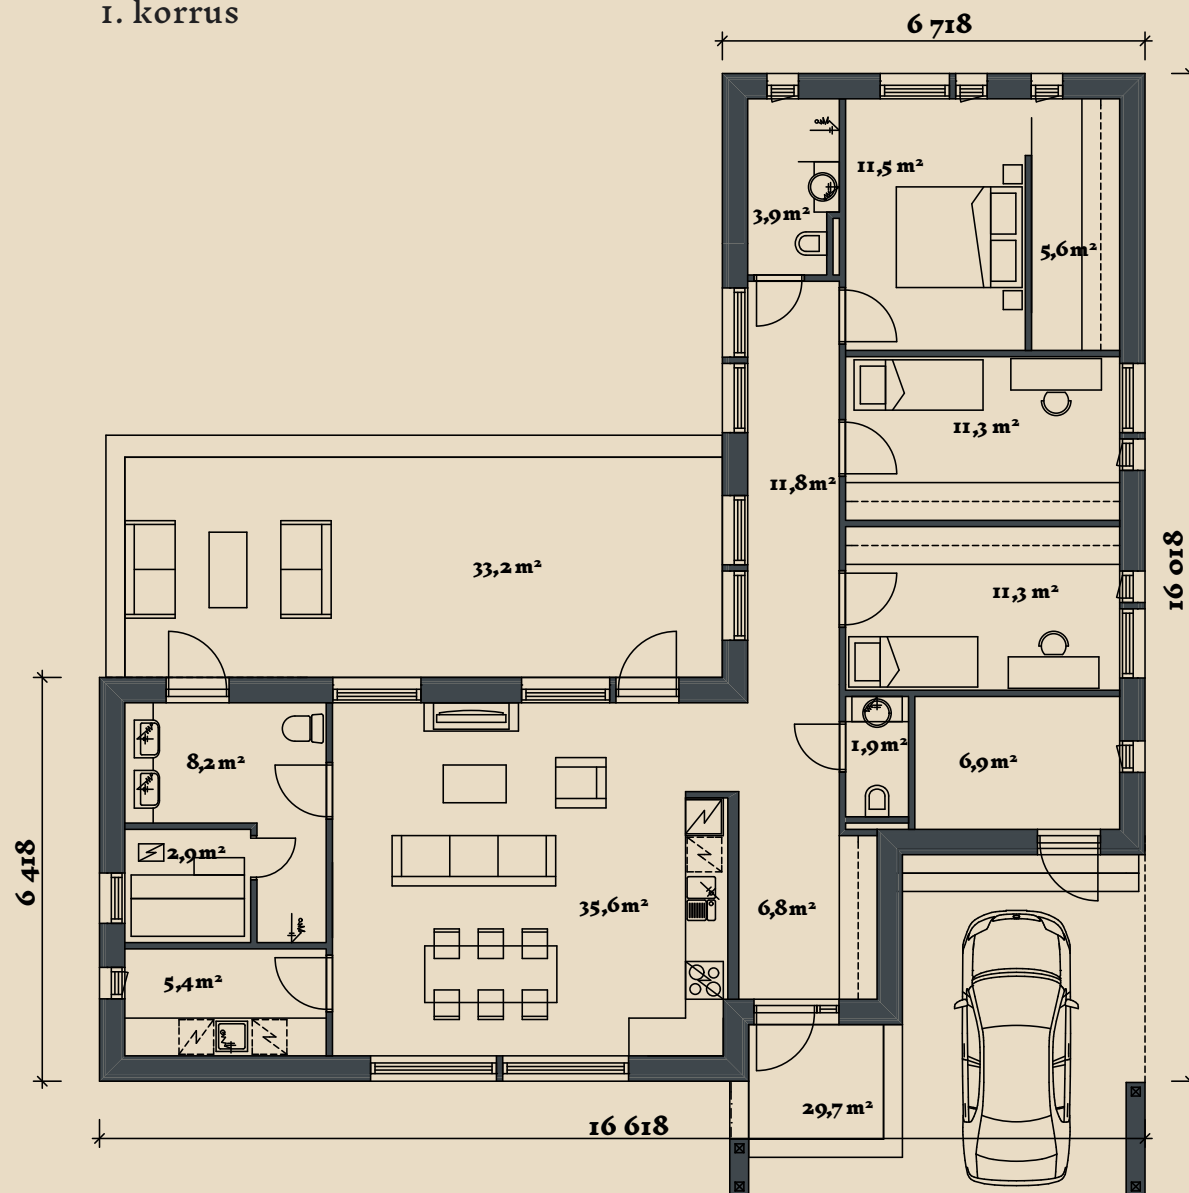

SOOME MAJA

Jäälind 155 m²

KORRUSEID 1

BRUTOPIND 155,1 m²

NETOPIND 123,1 m²

KATUSEALUSED
JA TERRASSID 62,9 m²

MAJA SUURUST ON
VÕIMALIK MUUTA!

SOOME MAJA KONTAKT

☎ +372 602 3480

✉ info@soomemaja.ee

SOOME MAJA

I. korrus

Jäälind 155 m² üldandmed:

Brutopind[✳] 155,1 m²

Netopind^{✳✳} 123,1 m²

Katusealused
ja terrassid 62,9 m²

*Brutopind - maja kogupind mõõdetuna välisvoodrist

**Netopind - kõikide eluruumi pindade summa

Jooniste kasutamine ilma Soome Maja OÜ loata on vastavalt autoriõiguse seadusele keelatud.

SOOME MAJA

Eestvaade