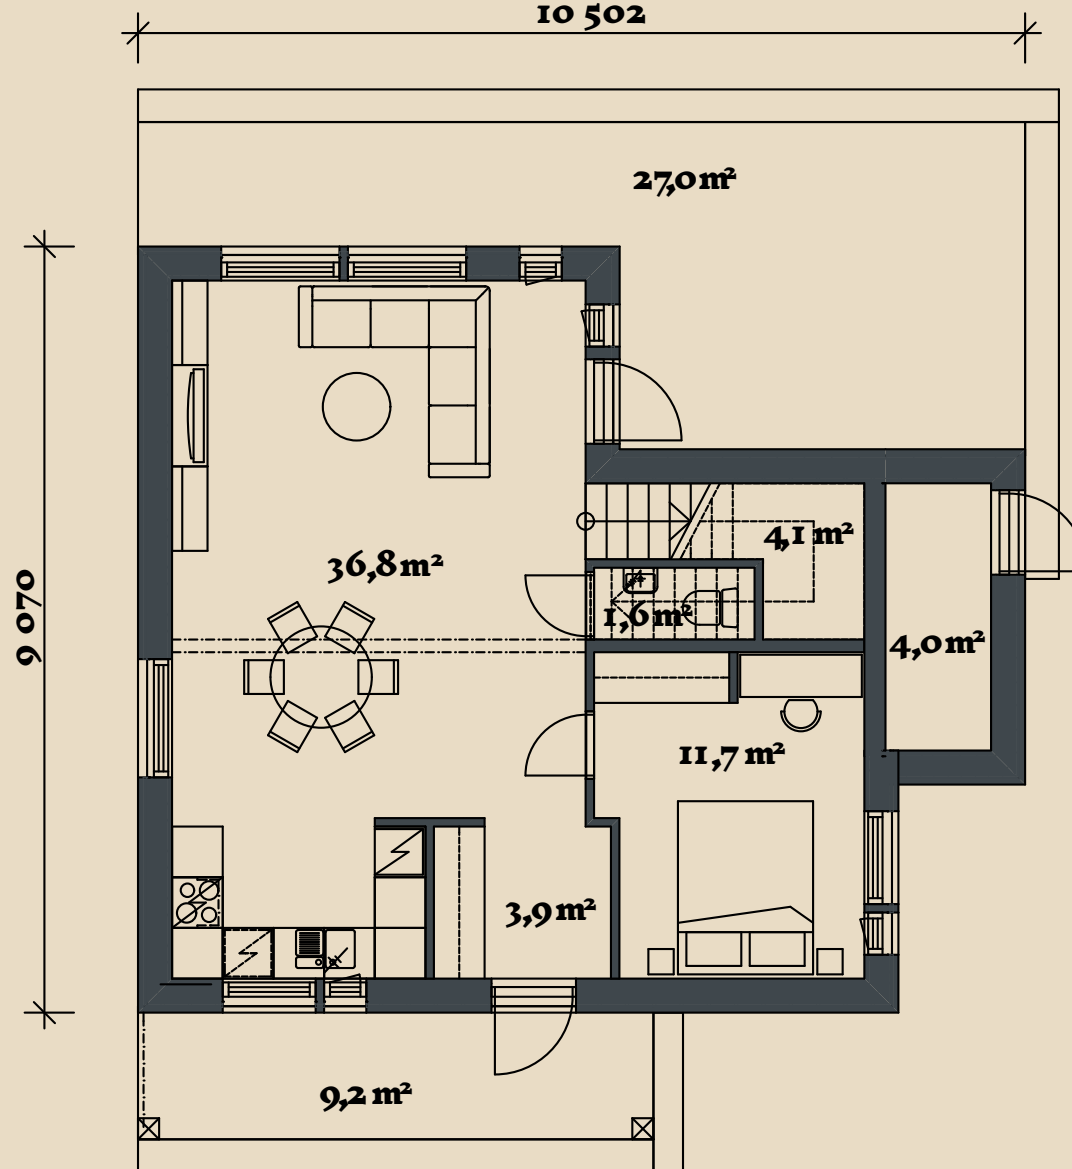

SOOME MAJA

Kuldnokk 140 m²

KORRUSEID 2

BRUTOPIND 139,7 m²

NETOPIND 101,8 m²

KATUSEALUSED
JA TERRASSID 53,5 m²

MAJA SUURUST ON
VÕIMALIK MUUTA!

SOOME MAJA KONTAKT

☎ +372 602 3480

✉ info@soomemaja.ee

SOOME MAJA

I. korrus

10 502

Kuldnokk 140 m² üldandmed:

Brutopind[✽] 139,7 m²

Netopind^{✽✽} 101,8 m²

Katusealused
ja terrassid 53,5 m²

*Brutopind - maja kogupind mõõdetuna välisvoodrist

**Netopind - kõikide eluruumi pindade summa

Jooniste kasutamine ilma Soome Maja OÜ loata on vastavalt autoriõiguse seadusele keelatud.

SOOME MAJA

Kuldnokk 140 m² üldandmed:

Brutopind[✂] 139,7 m²

Netopind^{✂✂} 101,8 m²

Katusealused
ja terrassid 53,5 m²

*Brutopind - maja kogupind mõõdetuna välisvoodrist

**Netopind - kõikide eluruumi pindade summa