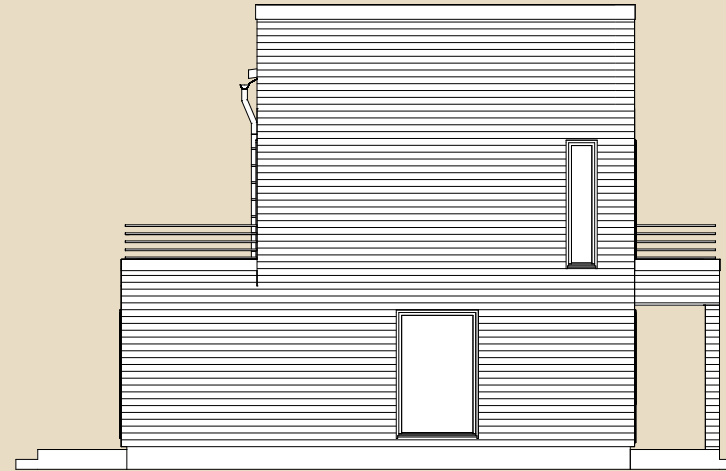

SOOME MAJA

Vasak külg

Jooniste kasutamine ilma Soome Maja OÜ loata on vastavalt autoriõiguse seadusele keelatud.