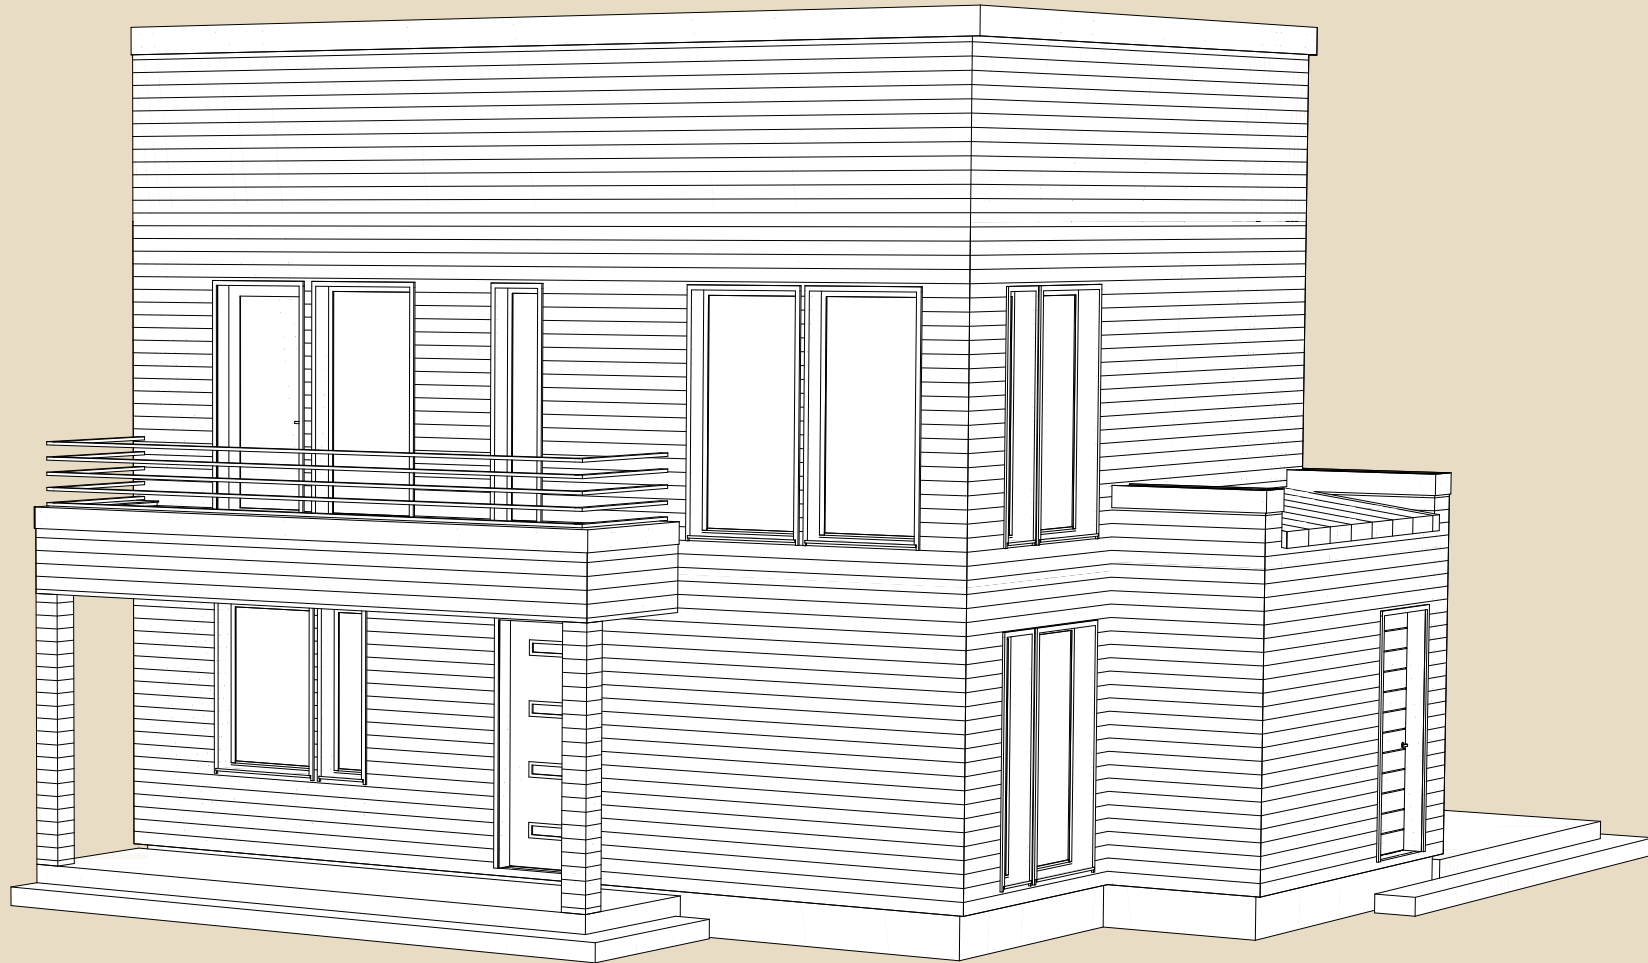

SOOME MAJA

Jooniste kasutamine ilma Soome Maja OÜ loata on vastavalt autoriõiguse seadusele keelatud.