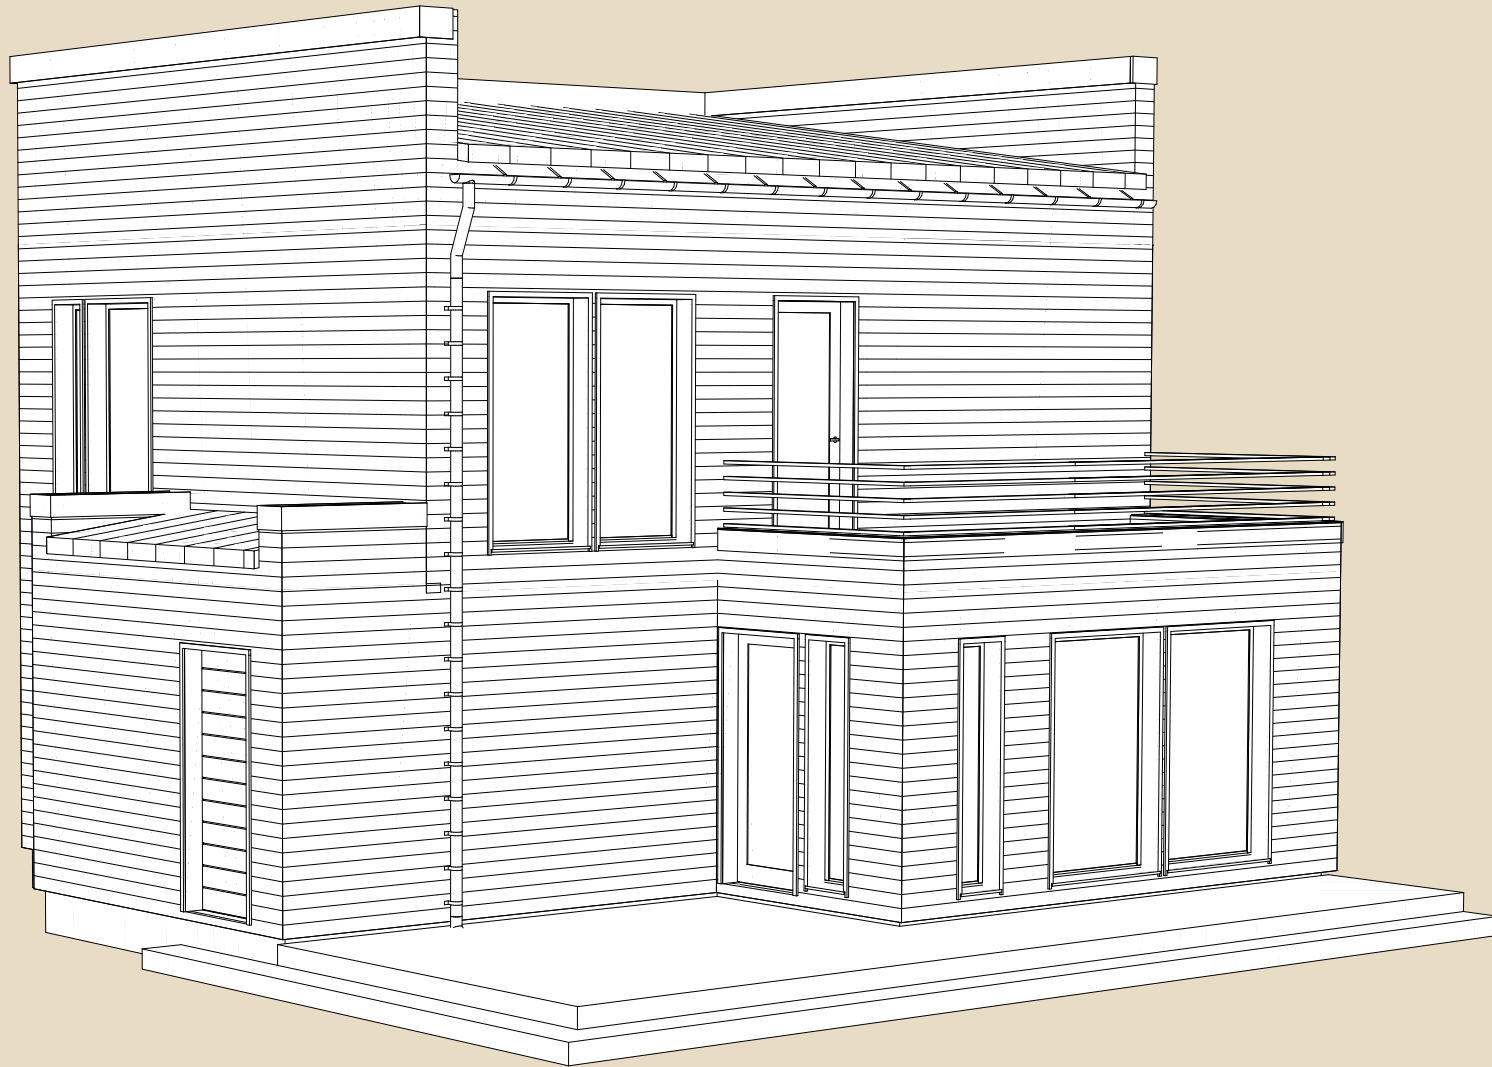

SOOME MAJA

Jooniste kasutamine ilma Soome Maja OÜ loata on vastavalt autoriõiguse seadusele keelatud.