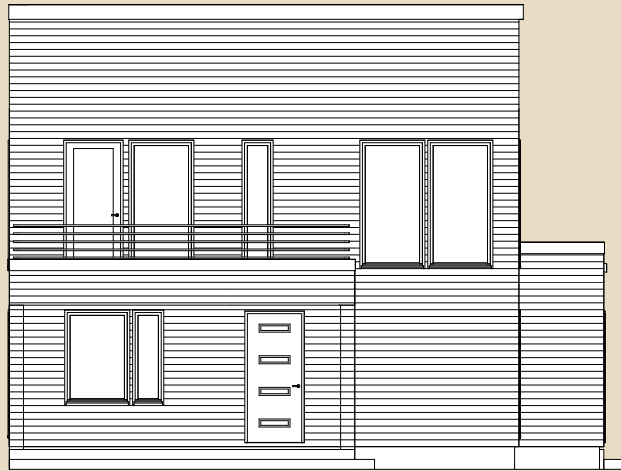

SOOME MAJA

Eestvaade