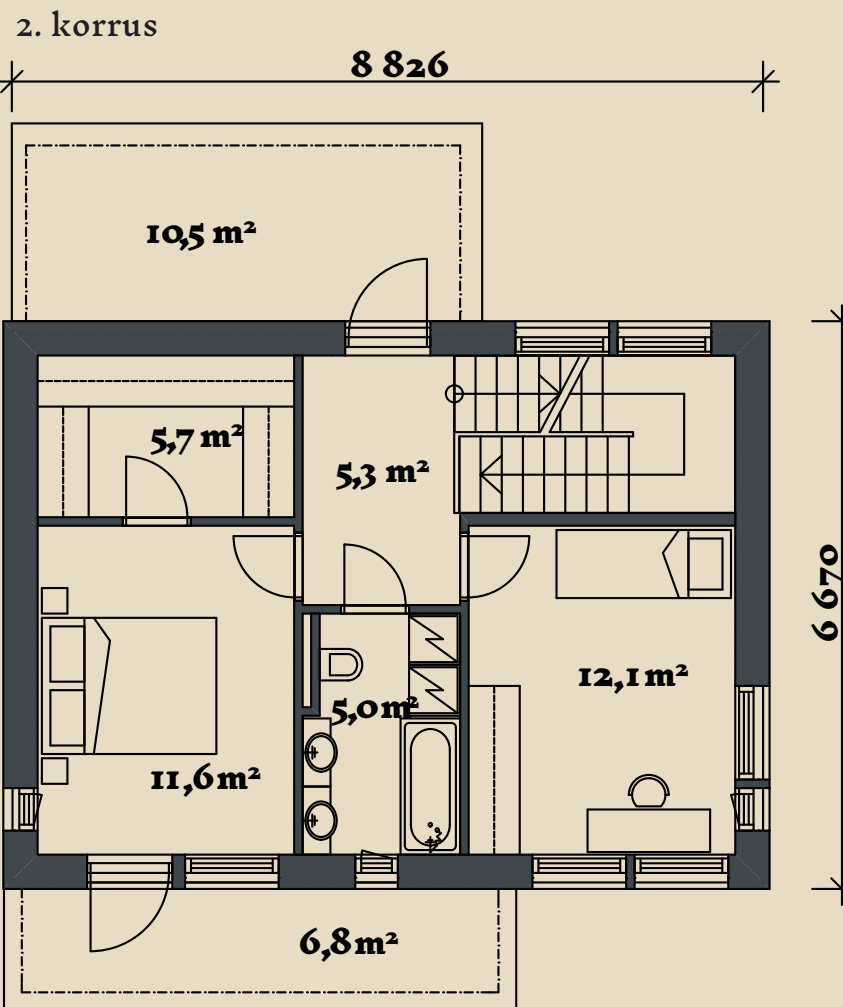

SOOME MAJA

Kuldnokk 140 m²

KORRUSEID 2

BRUTOPIND 139,7 m²

NETOPIND 101,8 m²

KATUSEALUSED
JA TERRASSID 53,5 m²

MAJA SUURUST ON
VÕIMALIK MUUTA!

SOOME MAJA KONTAKT

☎ +372 602 3480

✉ info@soomemaja.ee

SOOME MAJA

I. korrus

10 502

Kuldnokk 140 m² üldandmed:

Brutopind[✽] 139,7 m²

Netopind^{✽✽} 101,8 m²

Katusealused
ja terrassid 53,5 m²

*Brutopind - maja kogupind mõõdetuna välisvoodrist

**Netopind - kõikide eluruumi pindade summa

Jooniste kasutamine ilma Soome Maja OÜ loata on vastavalt autoriõiguse seadusele keelatud.

SOOME MAJA

Kuldnokk 140 m² üldandmed:

Brutopind[✂] 139,7 m²

Netopind^{✂✂} 101,8 m²

Katusealused
ja terrassid 53,5 m²

*Brutopind - maja kogupind mõõdetuna välisvoodrist

**Netopind - kõikide eluruumi pindade summa