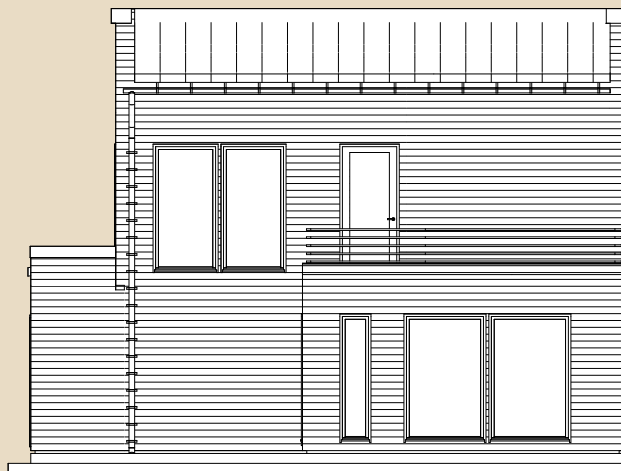

SOOME MAJA

Kuldnokk 140 m²

KORRUSEID 2

BRUTOPIND 139,7 m²

NETOPIND 101,8 m²

KATUSEALUSED
JA TERRASSID 53,5 m²

MAJA SUURUST ON
VÕIMALIK MUUTA!

SOOME MAJA KONTAKT

Jooniste kasutamine ilma Soome Maja OÜ loata on vastavalt autoriõiguse seadusele keelatud.

SOOME MAJA

Eestvaade

Vasak külg

Tagantvaade

Parem külg

Jooniste kasutamine ilma Soome Maja OÜ loata on vastavalt autoriõiguse seadusele keelatud.