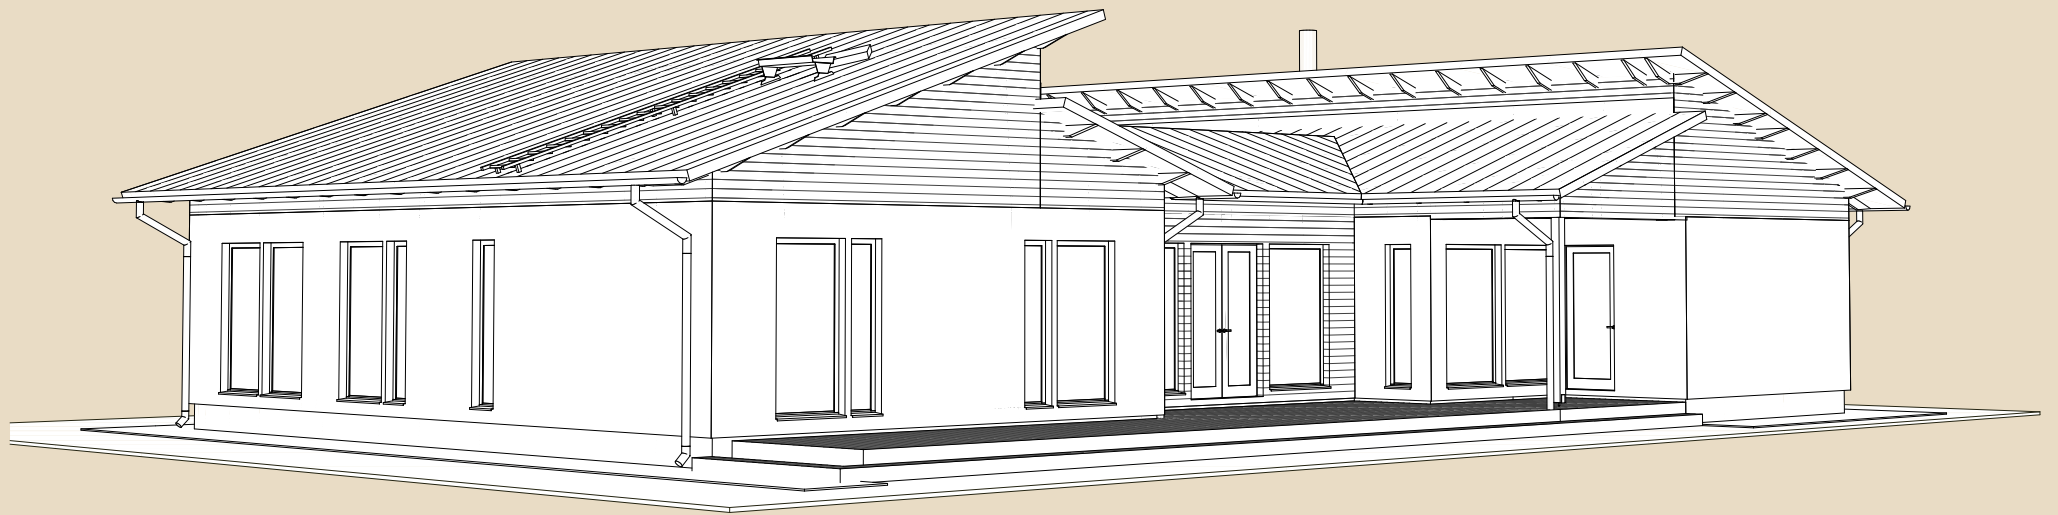

SOOME MAJA

Jooniste kasutamine ilma Soome Maja OÜ loata on vastavalt autoriõiguse seadusele keelatud.