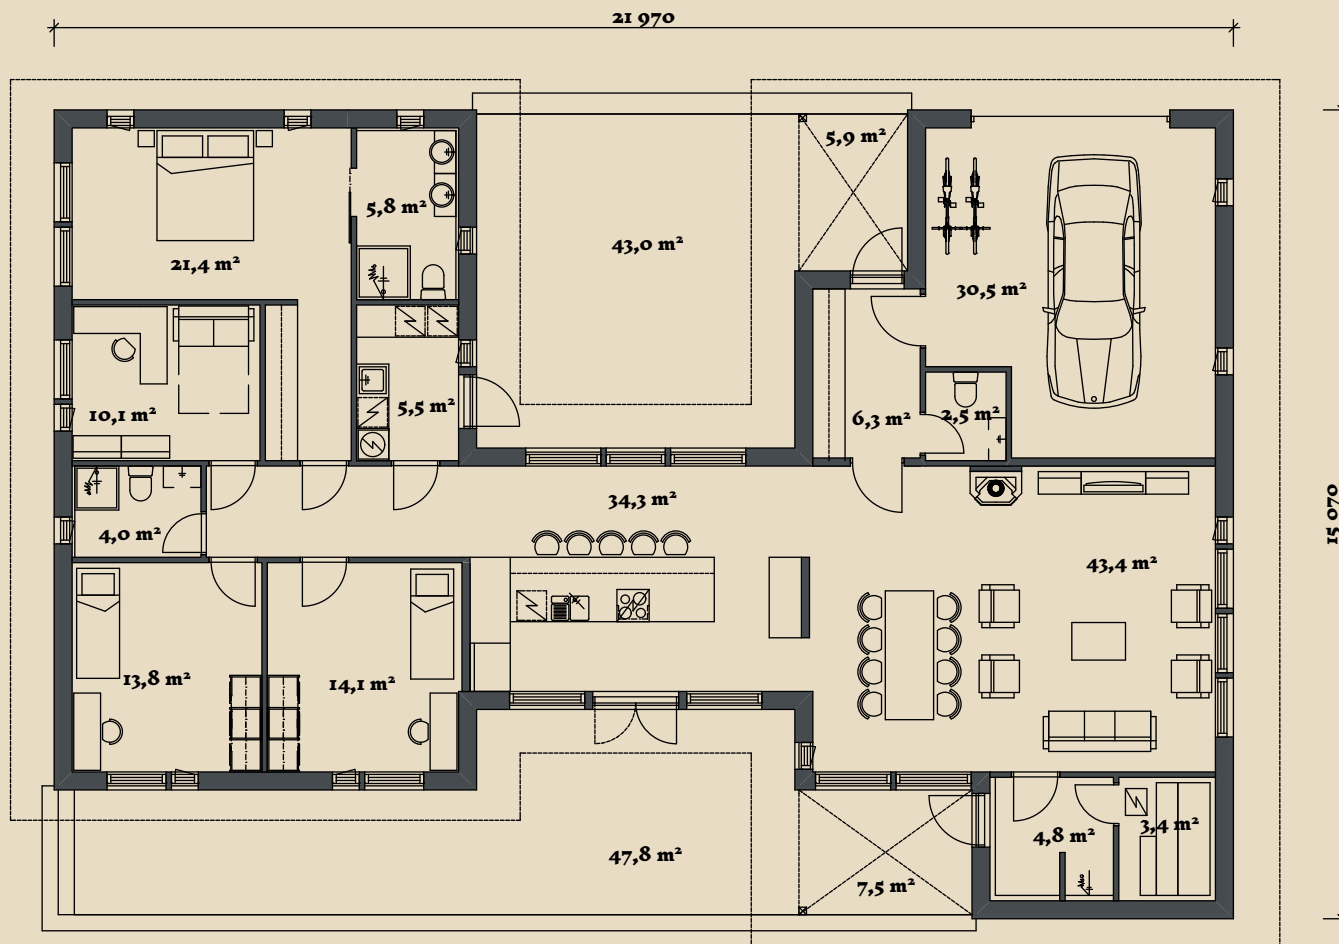

SOOME MAJA

Metsis 238 m²

KORRUSEID 1

BRUTOPIND 237,5 m²

NETOPIND 199,9 m²

KATUSEALUSED
JA TERRASSID 90,8 m²

MAJA SUURUST ON
VÕIMALIK MUUTA!

SOOME MAJA KONTAKT

☎ +372 602 3480

✉ info@soomemaja.ee

SOOME MAJA

I. korrus

Metsis 238 m² üldandmed:

Brutopind[✳] 237,5 m²

Netopind^{✳✳} 199,9 m²

Katusealused
ja terrassid 90,8 m²

*Brutopind - maja kogupind mõõdetuna välisvoodrist

**Netopind - kõikide eluruumi pindade summa

Jooniste kasutamine ilma Soome Maja OÜ loata on vastavalt autoriõiguse seadusele keelatud.

SOOME MAJA

Eestvaade