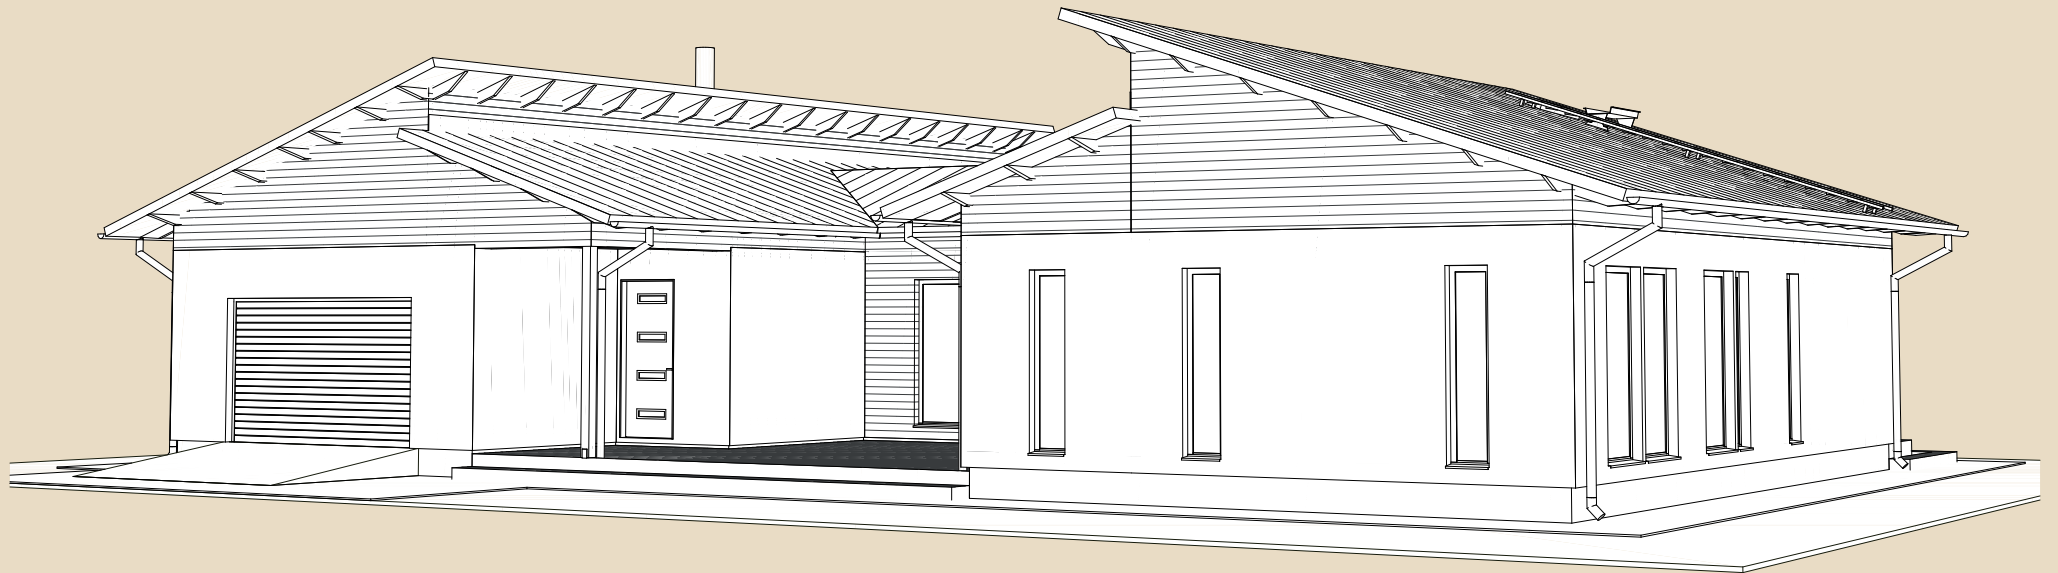

SOOME MAJA

Jooniste kasutamine ilma Soome Maja OÜ loata on vastavalt autoriõiguse seadusele keelatud.