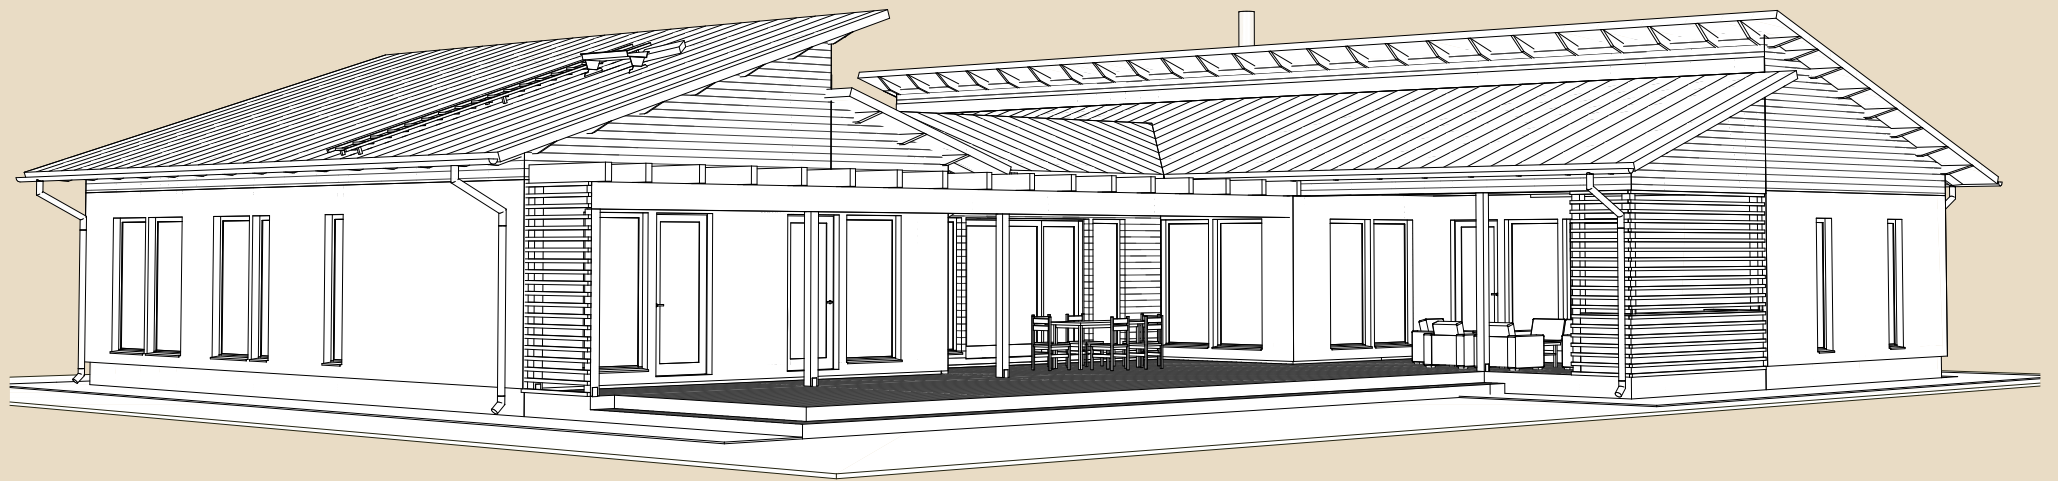

SOOME MAJA

Jooniste kasutamine ilma Soome Maja OÜ loata on vastavalt autoriõiguse seadusele keelatud.