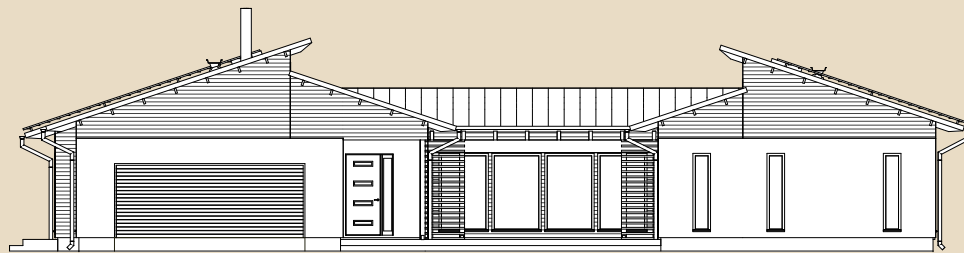

SOOME MAJA

Metsis 310 m²

KORRUSEID 1

BRUTOPIND 310,4 m²

NETOPIND 266,2 m²

KATUSEALUSED
JA TERRASSID 157,5 m²

MAJA SUURUST ON
VÕIMALIK MUUTA!

SOOME MAJA KONTAKT

☎ +372 602 3480

✉ info@soomemaja.ee

SOOME MAJA

I. korrus

Metsis 310 m² üldandmed:

Brutopind[☼] 310,4 m²

Netopind^{☼☼} 266,2 m²

Katusealused
ja terrassid 157,5 m²

*Brutopind - maja kogupind mõõdetuna välisvoodrist

**Netopind - kõikide eluruumi pindade summa

Jooniste kasutamine ilma Soome Maja OÜ loata on vastavalt autoriõiguse seadusele keelatud.

SOOME MAJA

Eestvaade