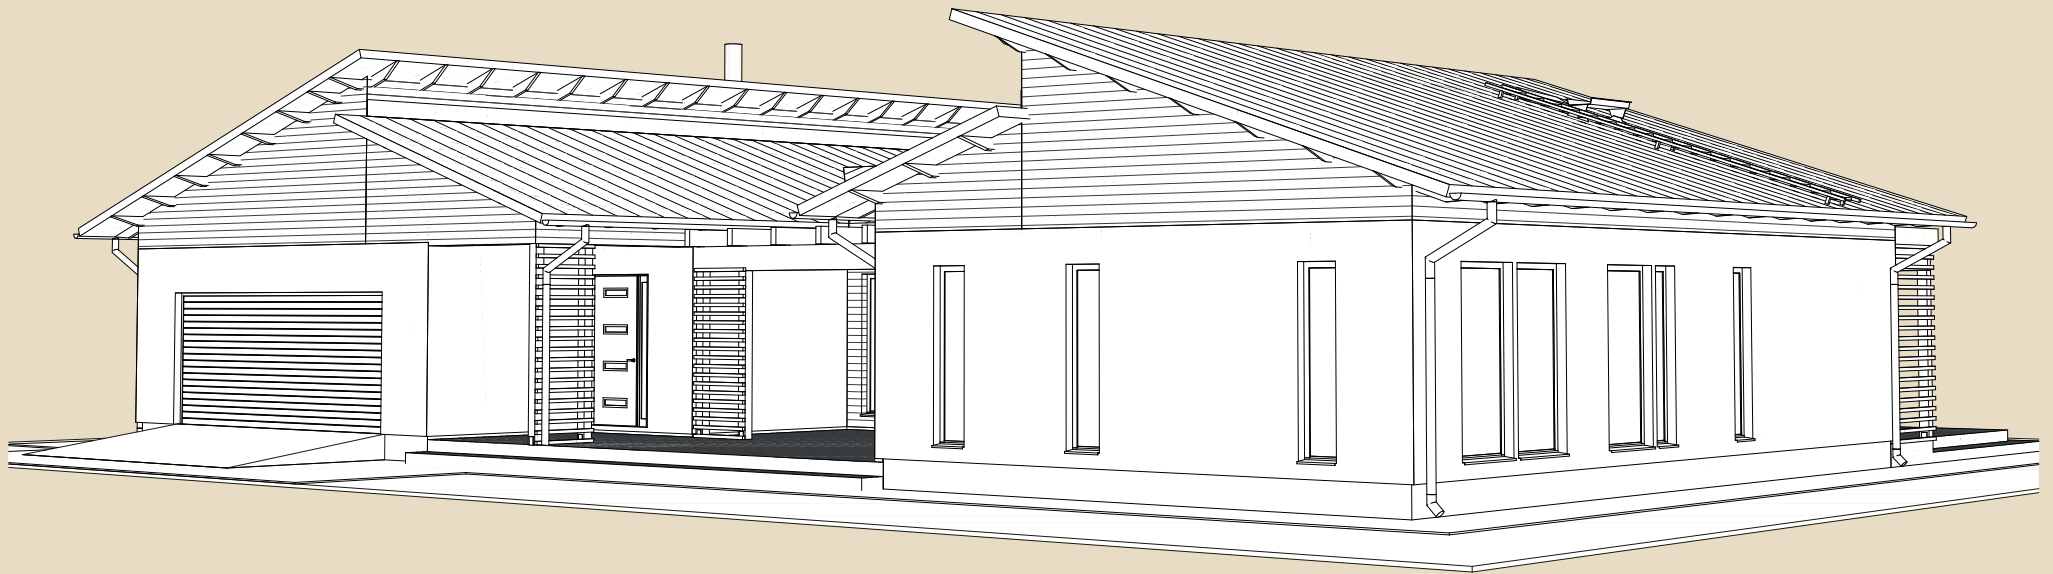

SOOME MAJA

Jooniste kasutamine ilma Soome Maja OÜ loata on vastavalt autoriõiguse seadusele keelatud.