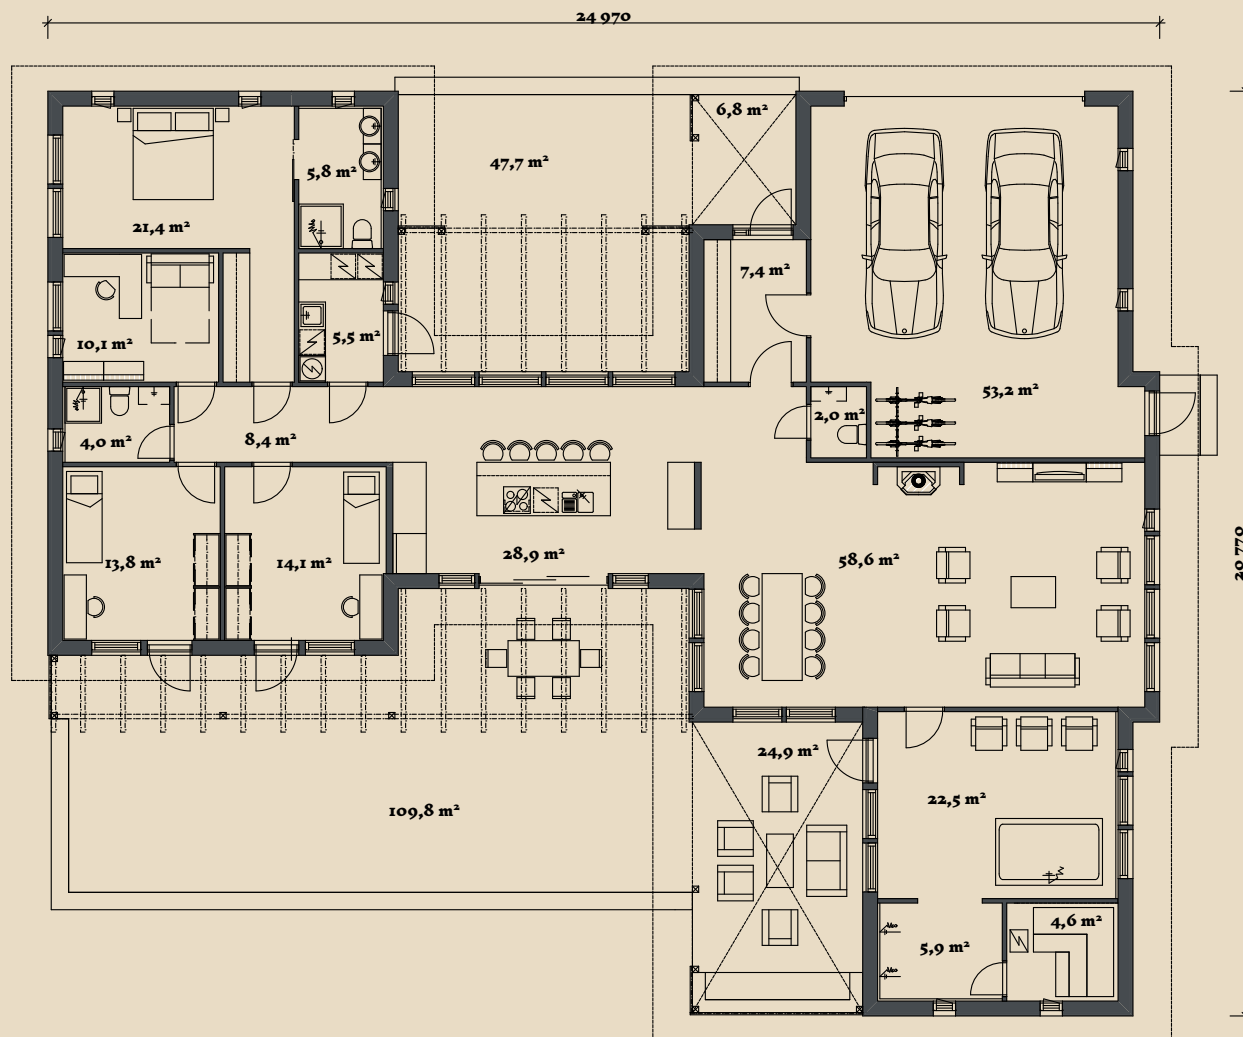

SOOME MAJA

Metsis 310 m²

KORRUSEID 1

BRUTOPIND 310,4 m²

NETOPIND 266,2 m²

KATUSEALUSED
JA TERRASSID 157,5 m²

MAJA SUURUST ON
VÕIMALIK MUUTA!

SOOME MAJA KONTAKT

☎ +372 602 3480

✉ info@soomemaja.ee

SOOME MAJA

I. korrus

Metsis 310 m² üldandmed:

Brutopind[☼] 310,4 m²

Netopind^{☼☼} 266,2 m²

Katusealused
ja terrassid 157,5 m²

*Brutopind - maja kogupind mõõdetuna välisvoodrist

**Netopind - kõikide eluruumi pindade summa

Jooniste kasutamine ilma Soome Maja OÜ loata on vastavalt autoriõiguse seadusele keelatud.

SOOME MAJA

Eestvaade