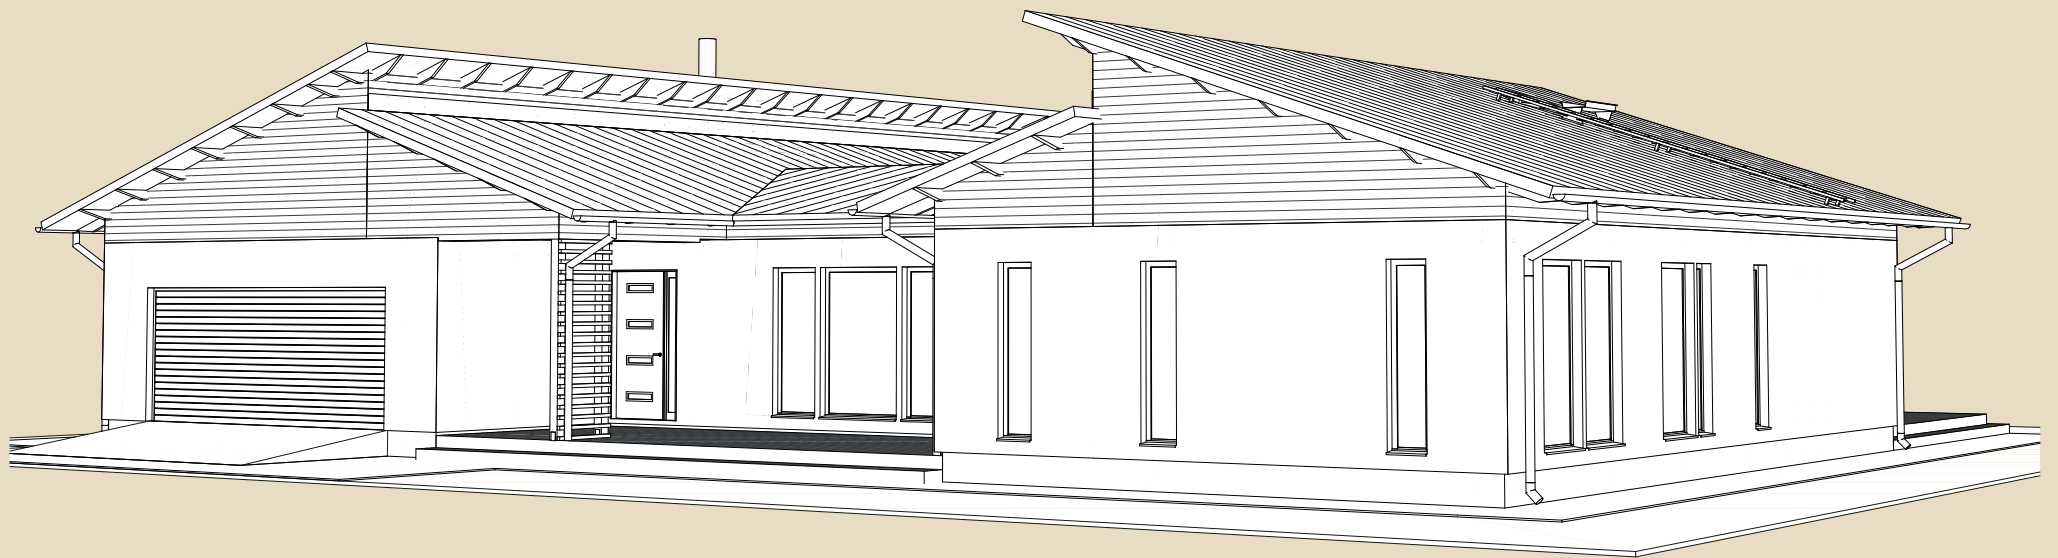

SOOME MAJA

Jooniste kasutamine ilma Soome Maja OÜ loata on vastavalt autoriõiguse seadusele keelatud.