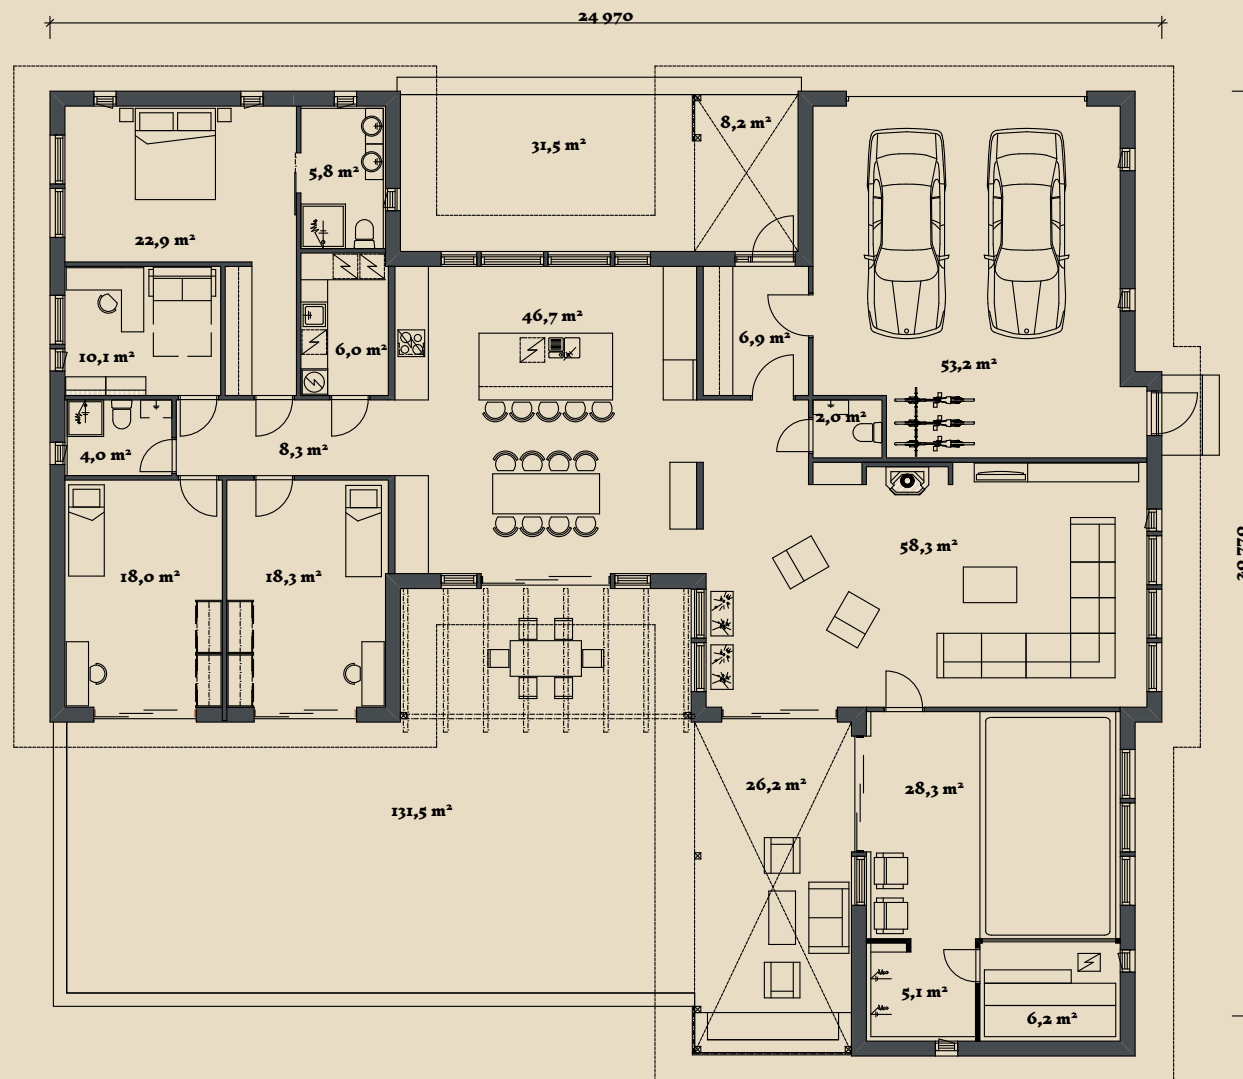

SOOME MAJA

Metsis 346 m²

KORRUSEID 1

BRUTOPIND 346,1 m²

NETOPIND 300,1 m²

KATUSEALUSED
JA TERRASSID 163,0 m²

MAJA SUURUST ON
VÕIMALIK MUUTA!

SOOME MAJA KONTAKT

☎ +372 602 3480

✉ info@soomemaja.ee

SOOME MAJA

I. korrus

Metsis 346 m² üldandmed:

Brutopind^{**} 346,1 m²

Netopind^{**} 300,1 m²

Katusealused
ja terrassid 163,0 m²

*Brutopind - maja kogupind mõõdetuna välisvoodrist

**Netopind - kõikide eluruumi pindade summa

Jooniste kasutamine ilma Soome Maja OÜ loata on vastavalt autoriõiguse seadusele keelatud.

SOOME MAJA

Eestvaade