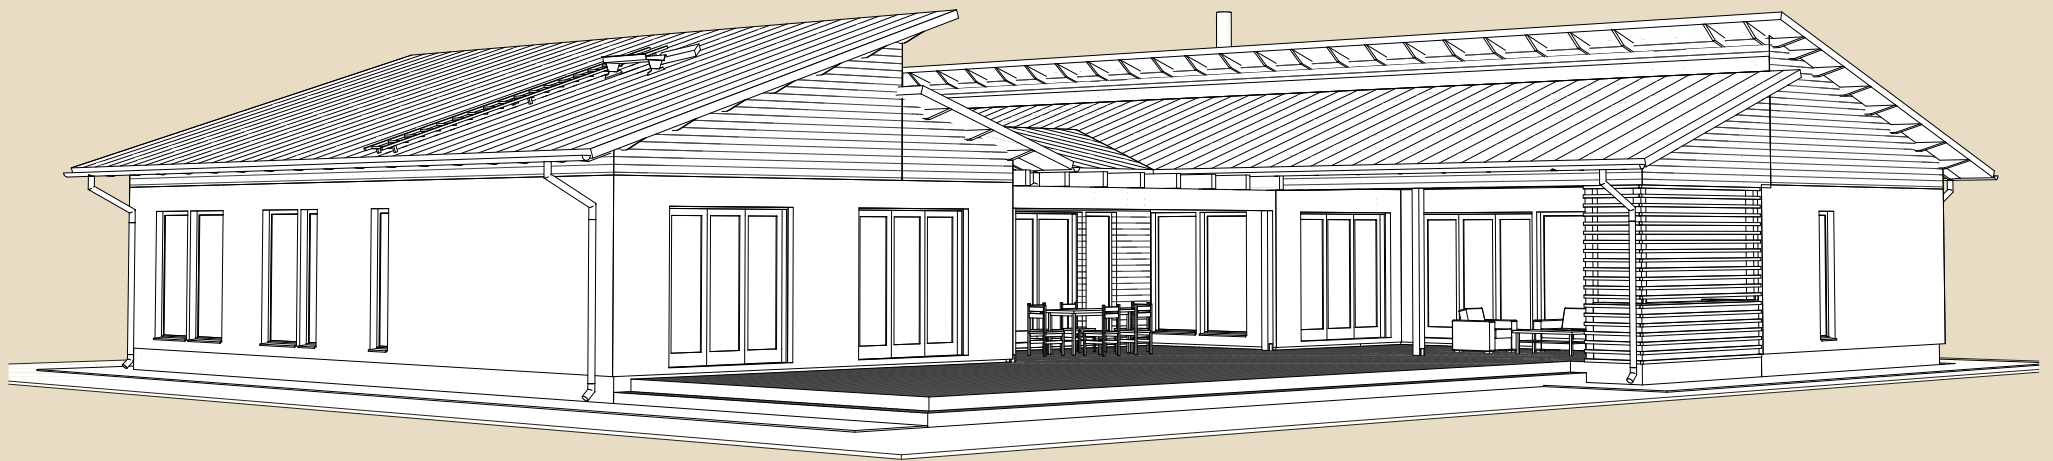

SOOME MAJA

Jooniste kasutamine ilma Soome Maja OÜ loata on vastavalt autoriõiguse seadusele keelatud.