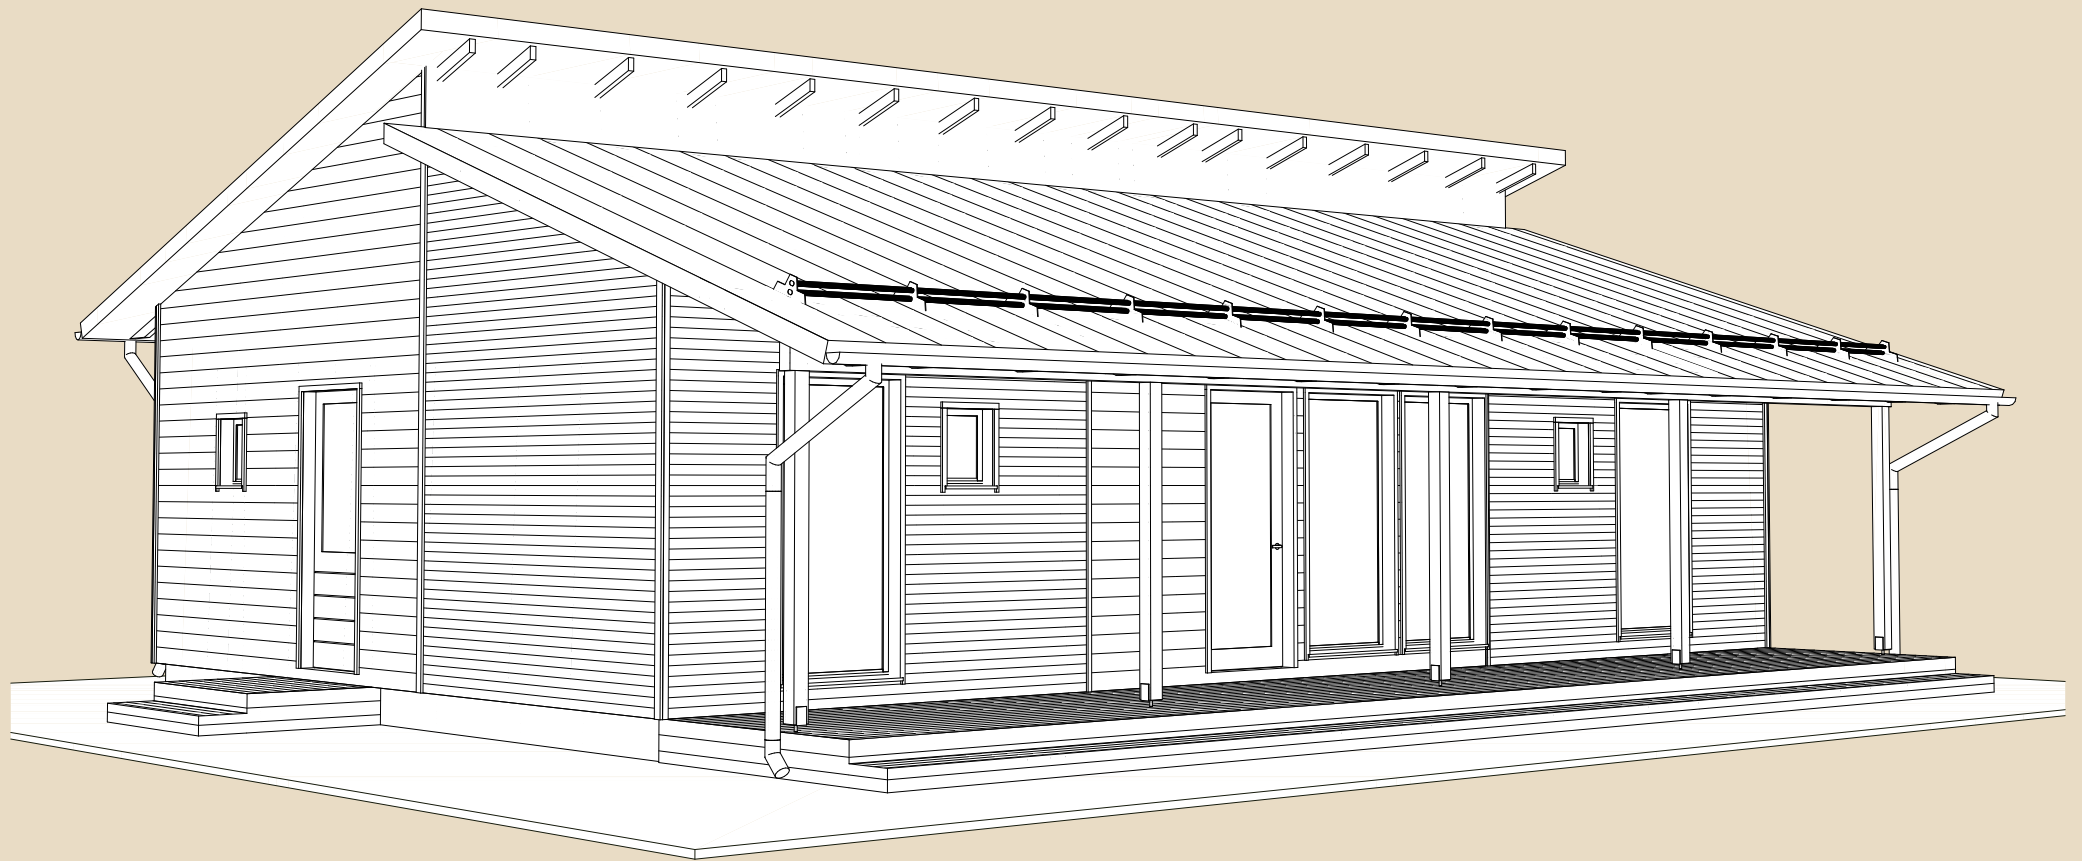

SOOME MAJA

Jooniste kasutamine ilma Soome Maja OÜ loata on vastavalt autoriõiguse seadusele keelatud.