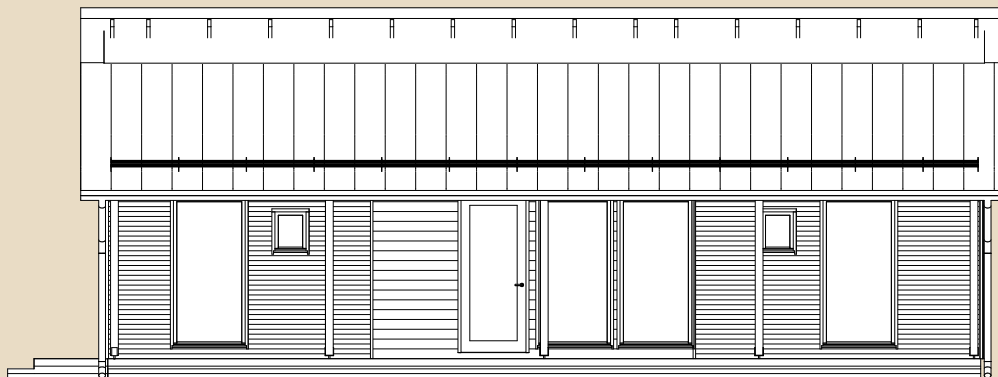

Tagantvaade