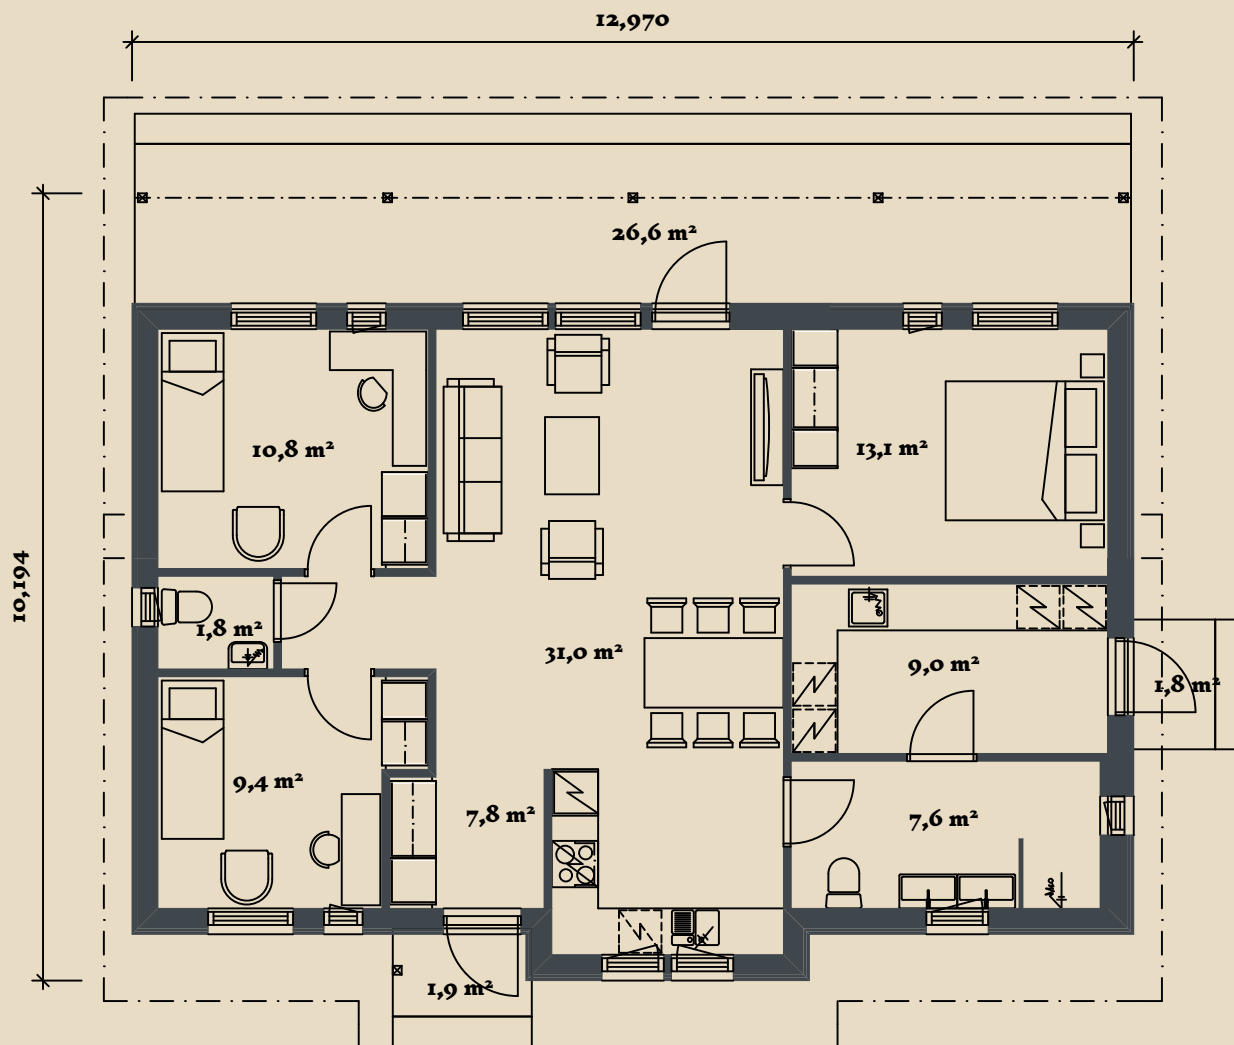

SOOME MAJA

Metsvint 108 m²

KORRUSEID 1

BRUTOPIND 108,2 m²

NETOPIND 90,5 m²

KATUSEALUSED
JA TERRASSID 30,3 m²

MAJA SUURUST ON
VÕIMALIK MUUTA!

SOOME MAJA KONTAKT

☎ +372 602 3480

✉ info@soomemaja.ee

SOOME MAJA

I. korrus

Metsvint 108 m² üldandmed:

Brutopind[☼] 108,2 m²

Netopind^{☼☼} 90,5 m²

Katusealused
ja terrassid 30,3 m²

*Brutopind - maja kogupind mõõdetuna välisvoodrist

**Netopind - kõikide eluruumi pindade summa

Jooniste kasutamine ilma Soome Maja OÜ loata on vastavalt autoriõiguse seadusele keelatud.

SOOME MAJA

Eestvaade