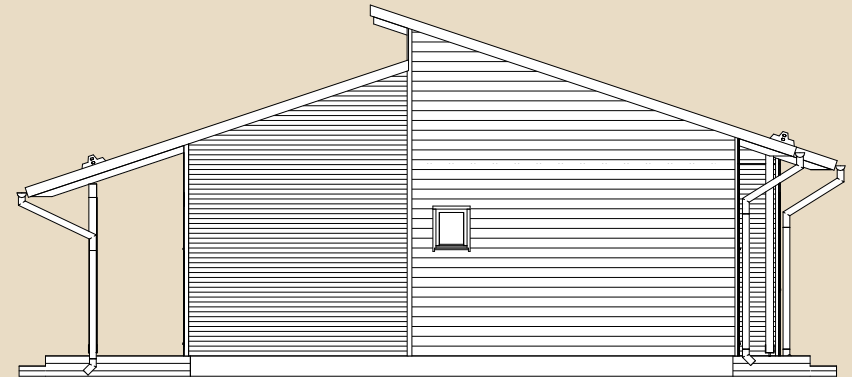

*Brutopind - maja kogupind mõõdetuna välisvoodrist

**Netopind - kõikide eluruumi pindade summa

Jooniste kasutamine ilma Soome Maja OÜ loata on vastavalt autoriõiguse seadusele keelatud.

SOOME MAJA

Eestvaade