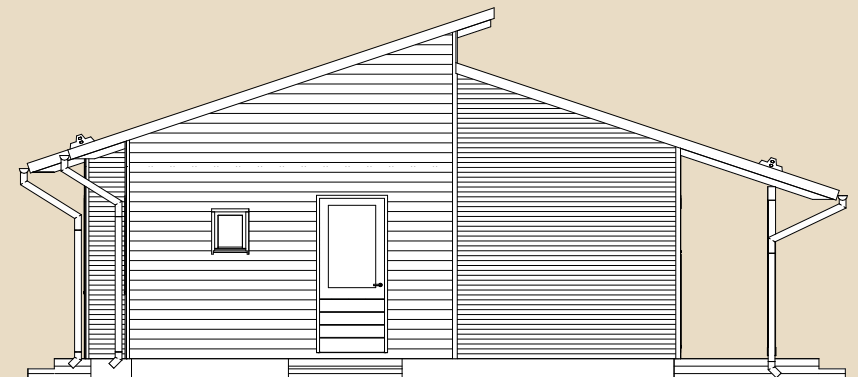

Parem külg

Jooniste kasutamine ilma Soome Maja OÜ loata on vastavalt autoriõiguse seadusele keelatud.