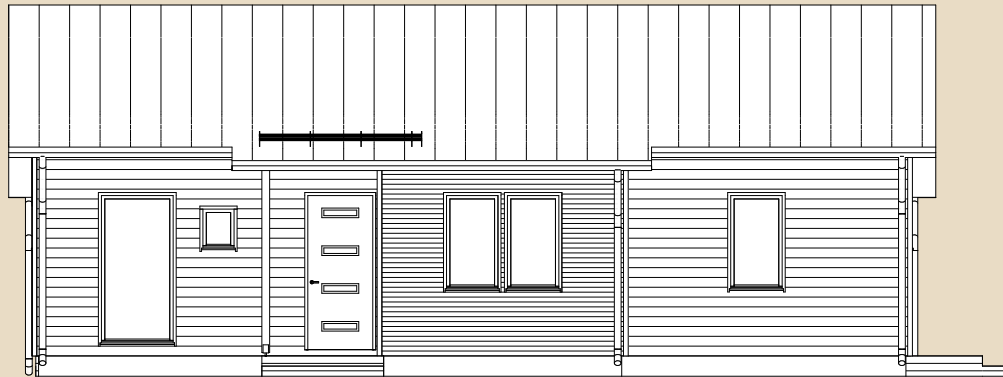

SOOME MAJA

Metsvint 108 m²

KORRUSEID 1

BRUTOPIND 108,2 m²

NETOPIND 90,5 m²

KATUSEALUSED
JA TERRASSID 30,3 m²

MAJA SUURUST ON
VÕIMALIK MUUTA!

SOOME MAJA KONTAKT

☎ +372 602 3480

✉ info@soomemaja.ee

SOOME MAJA

I. korrus

Metsvint 108 m² üldandmed:

Brutopind[☼] 108,2 m²

Netopind^{☼☼} 90,5 m²

Katusealused
ja terrassid 30,3 m²

*Brutopind - maja kogupind mõõdetuna välisvoodrist

**Netopind - kõikide eluruumi pindade summa

Jooniste kasutamine ilma Soome Maja OÜ loata on vastavalt autoriõiguse seadusele keelatud.

SOOME MAJA

Eestvaade