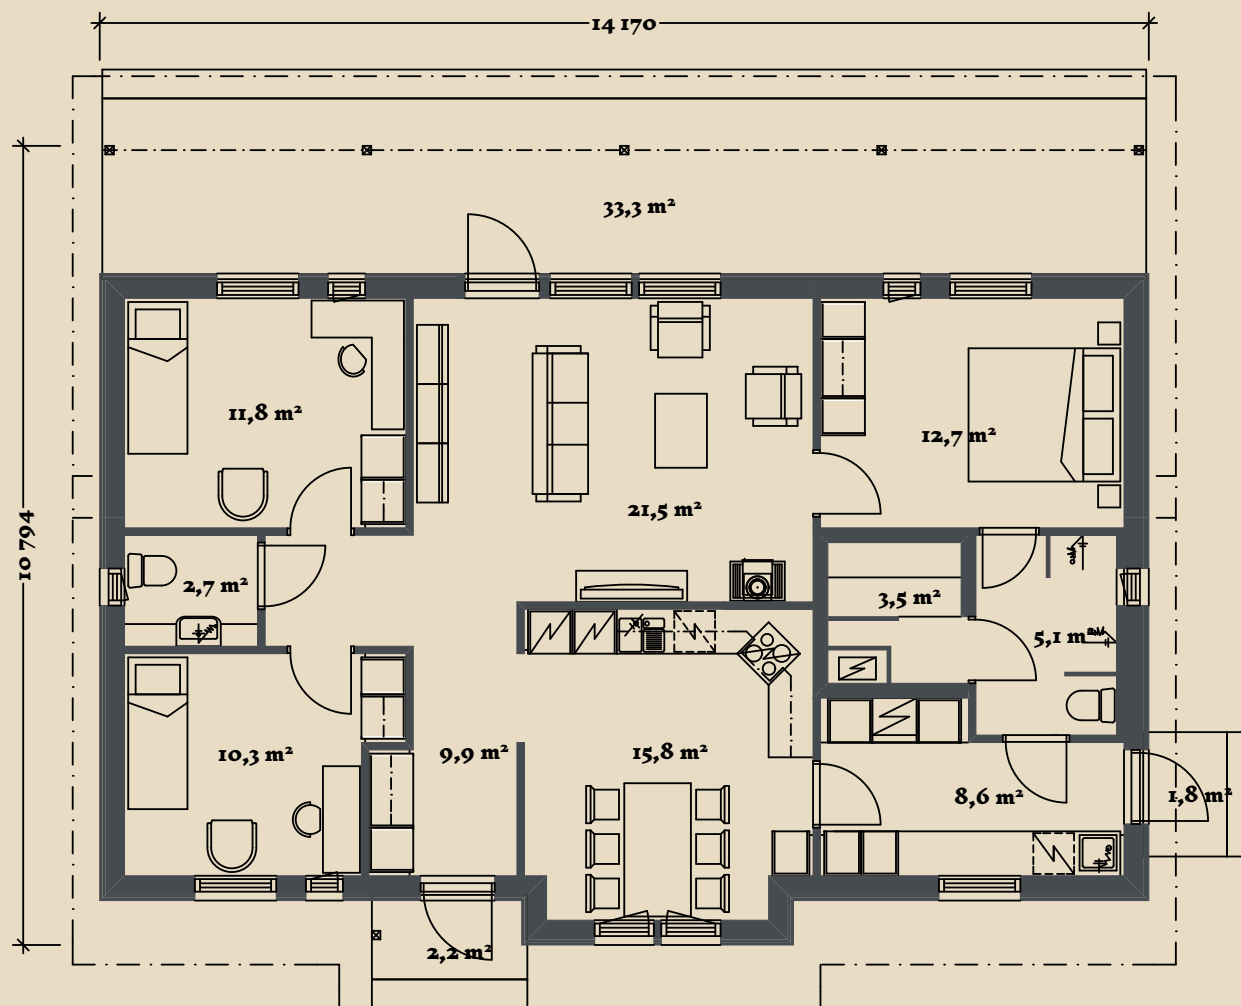

SOOME MAJA

Metsvint 122 m²

KORRUSEID 1

BRUTOPIND 122,2 m²

NETOPIND 101,9 m²

KATUSEALUSED
JA TERRASSID 37,3 m²

MAJA SUURUST ON
VÕIMALIK MUUTA!

SOOME MAJA KONTAKT

☎ +372 602 3480

✉ info@soomemaja.ee

SOOME MAJA

I. korrus

Metsvint 122 m² üldandmed:

Brutopind[☼] 122,2 m²

Netopind^{☼☼} 101,9 m²

Katusealused
ja terrassid 37,3 m²

*Brutopind - maja kogupind mõõdetuna välisvoodrist

**Netopind - kõikide eluruumi pindade summa

Jooniste kasutamine ilma Soome Maja OÜ loata on vastavalt autoriõiguse seadusele keelatud.

SOOME MAJA

Eestvaade