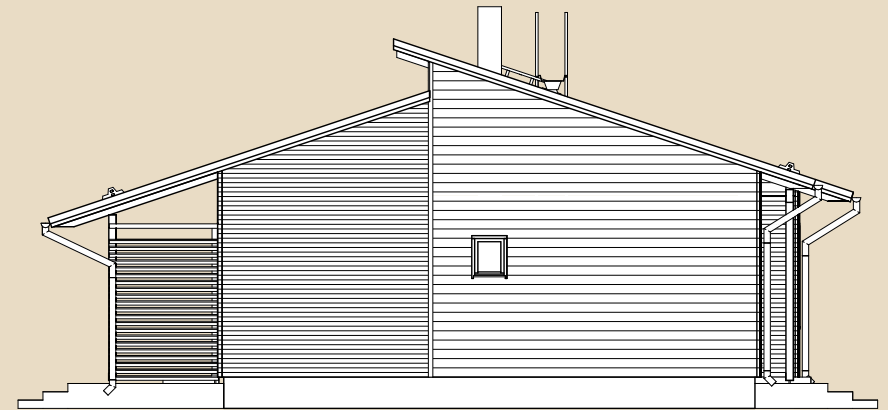

SOOME MAJA

Metsvint 122 m²

KORRUSEID 1

BRUTOPIND 122,2 m²

NETOPIND 101,9 m²

KATUSEALUSED
JA TERRASSID 37,3 m²

MAJA SUURUST ON
VÕIMALIK MUUTA!

SOOME MAJA KONTAKT

☎ +372 602 3480

✉ info@soomemaja.ee

SOOME MAJA

I. korrus

Metsvint 122 m² üldandmed:

Brutopind[☼] 122,2 m²

Netopind^{☼☼} 101,9 m²

Katusealused
ja terrassid 37,3 m²

*Brutopind - maja kogupind mõõdetuna välisvoodrist

**Netopind - kõikide eluruumi pindade summa

Jooniste kasutamine ilma Soome Maja OÜ loata on vastavalt autoriõiguse seadusele keelatud.

SOOME MAJA

Eestvaade