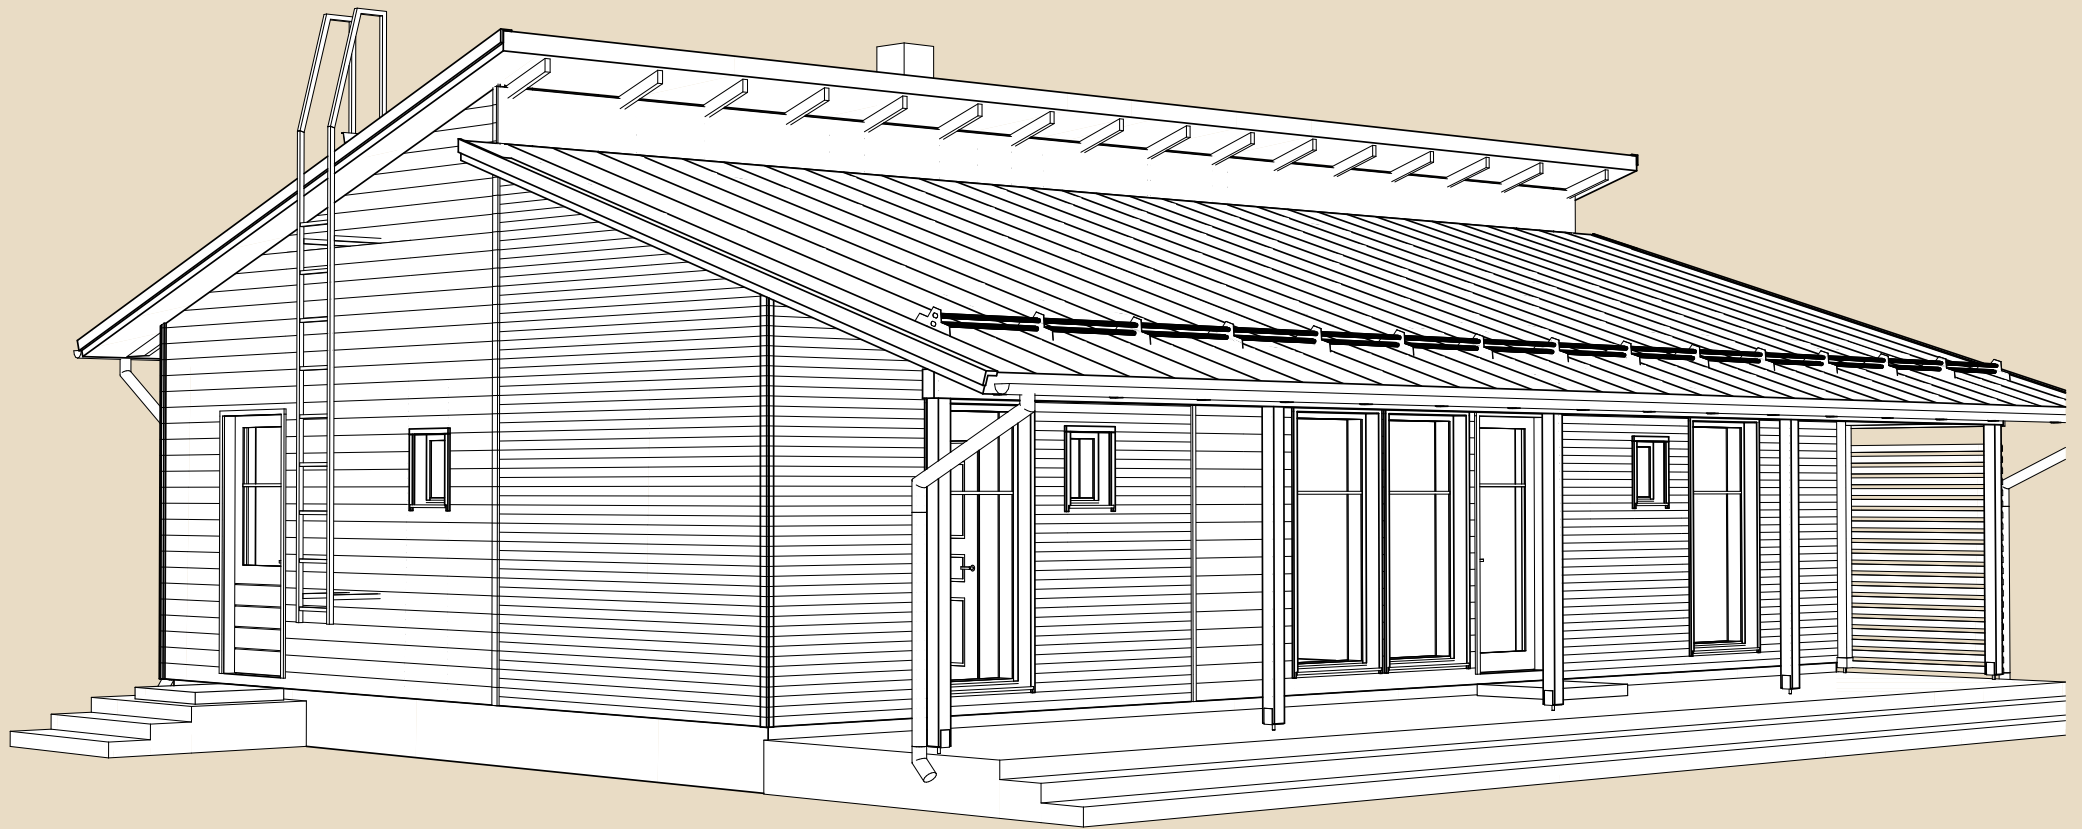

SOOME MAJA

Jooniste kasutamine ilma Soome Maja OÜ loata on vastavalt autoriõiguse seadusele keelatud.