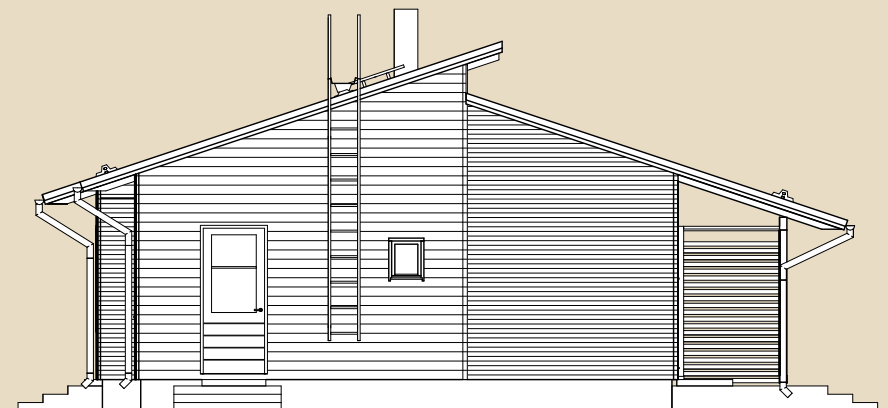

Parem külg

Jooniste kasutamine ilma Soome Maja OÜ loata on vastavalt autoriõiguse seadusele keelatud.