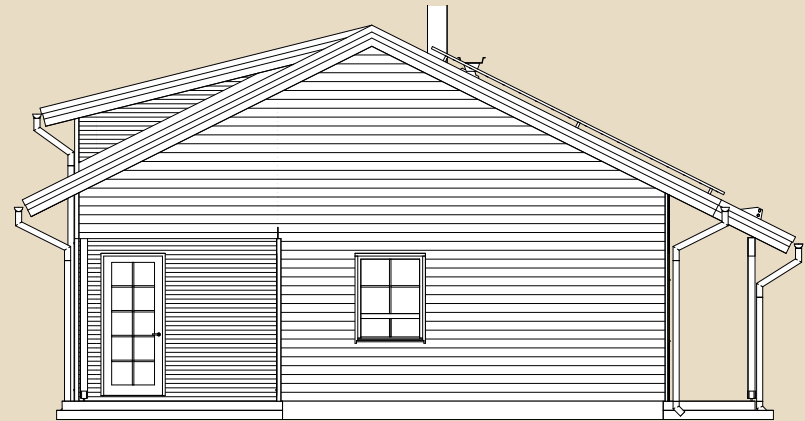

SOOME MAJA

Vasak külg

Jooniste kasutamine ilma Soome Maja OÜ loata on vastavalt autoriõiguse seadusele keelatud.