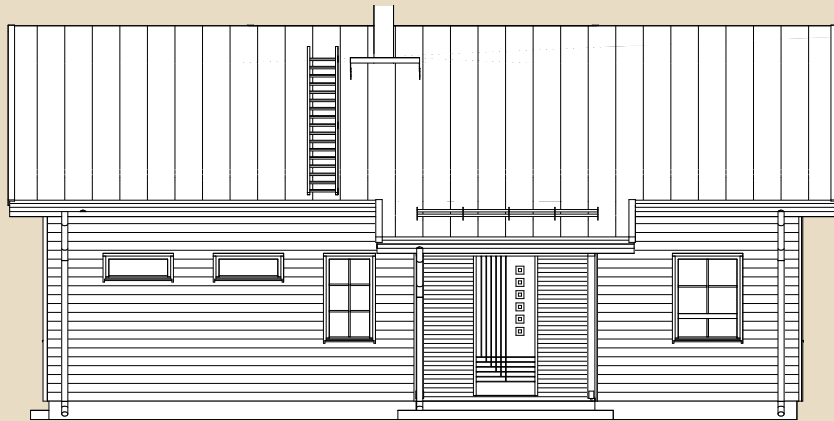

SOOME MAJA

Eestvaade