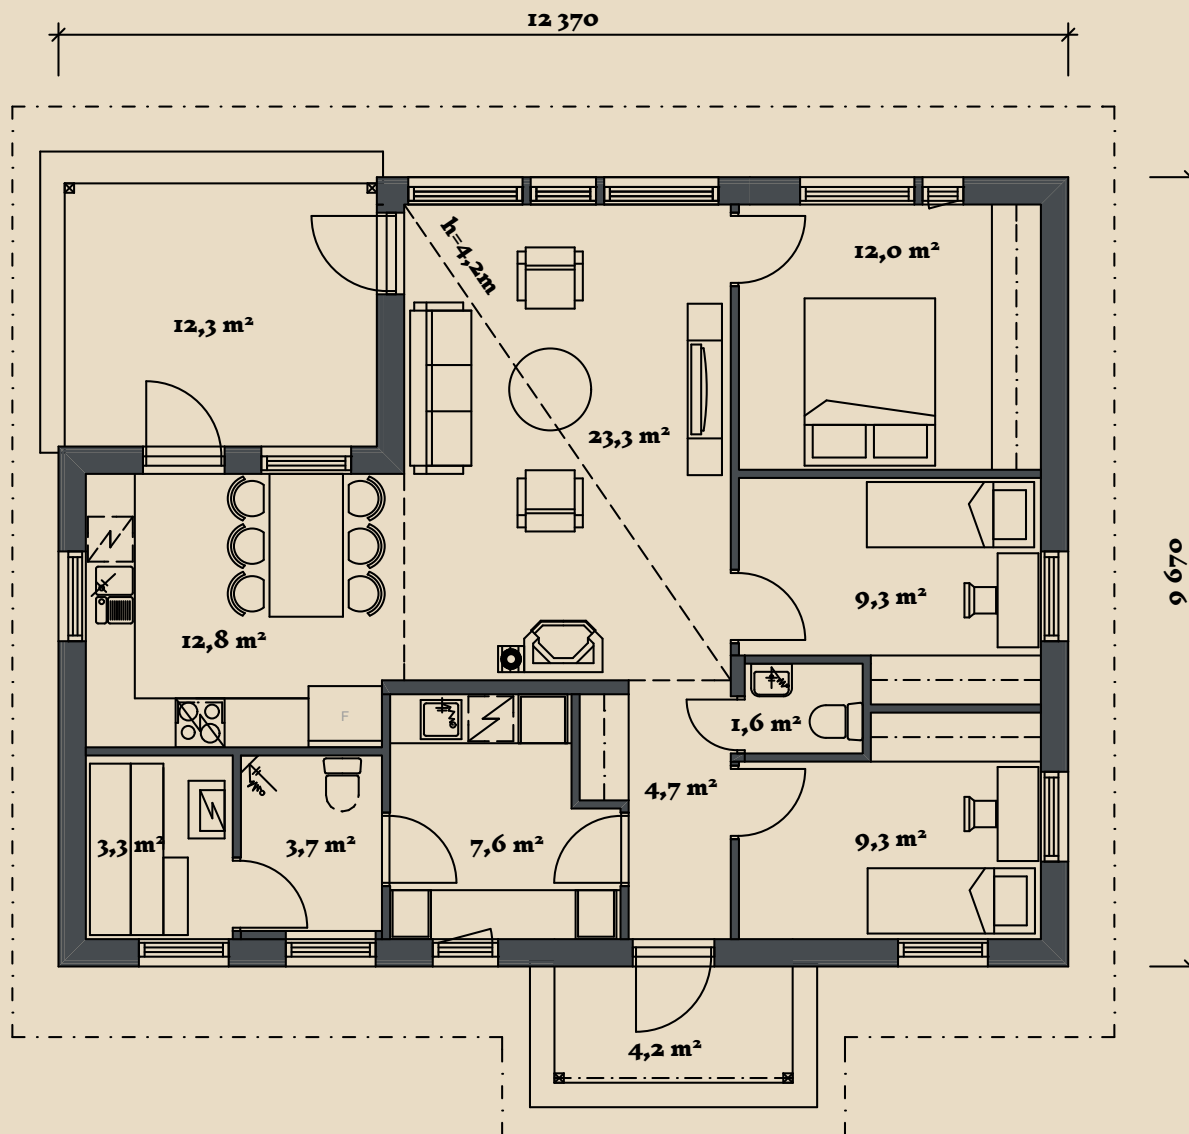

KATUSEALUSED  
JA TERRASSID 16,5 m<sup>2</sup>

---

MAJA SUURUST ON  
VÕIMALIK MUUTA!

---

SOOME MAJA KONTAKT

☎ +372 602 3480

✉ info@soomemaja.ee

# SOOME MAJA

I. korrus

Pääsuke 107 m<sup>2</sup> üldandmed:

Brutopind<sup>☼</sup> 106,7 m<sup>2</sup>

Netopind<sup>☼☼</sup> 87,6 m<sup>2</sup>

Katusealused  
ja terrassid 16,5 m<sup>2</sup>

\*Brutopind - maja kogupind mõõdetuna välisvoodrist

\*\*Netopind - kõikide eluruumi pindade summa

Jooniste kasutamine ilma Soome Maja OÜ loata on vastavalt autoriõiguse seadusele keelatud.