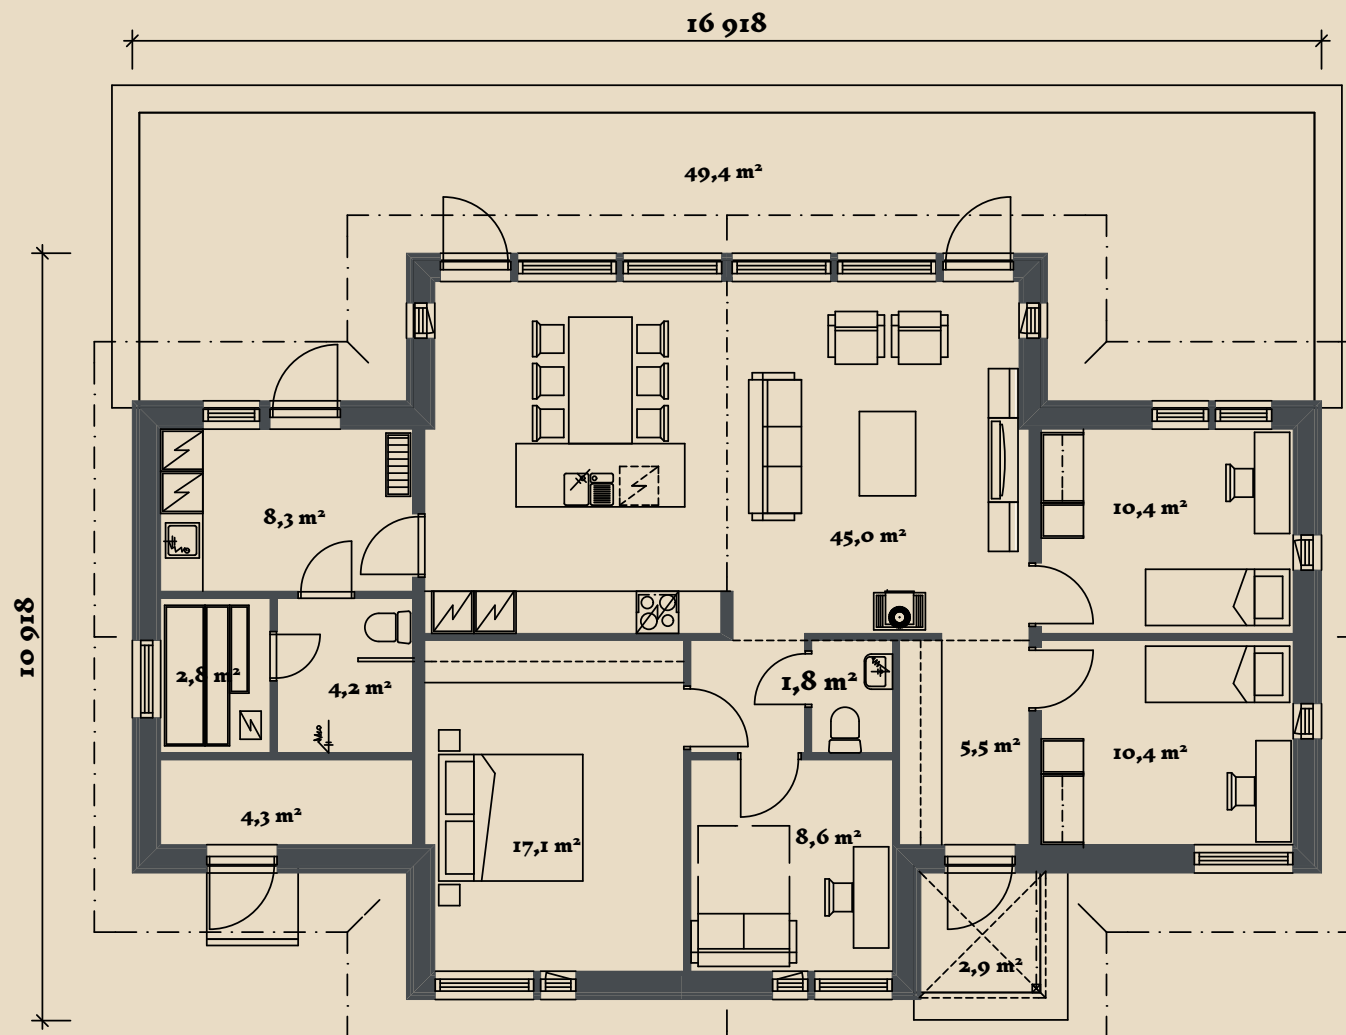

KATUSEALUSED  
JA TERRASSID 52,3 m<sup>2</sup>

---

MAJA SUURUST ON  
VÕIMALIK MUUTA!

---

SOOME MAJA KONTAKT

☎ +372 602 3480

✉ [info@soomemaja.ee](mailto:info@soomemaja.ee)

# SOOME MAJA

I. korrus

Pääsuke 146 m<sup>2</sup> üldandmed:

Brutopind<sup>☼</sup> 146,0 m<sup>2</sup>

Netopind<sup>☼☼</sup> 118,4 m<sup>2</sup>

Katusealused  
ja terrassid 52,3 m<sup>2</sup>

\*Brutopind - maja kogupind mõõdetuna välisvoodrist

\*\*Netopind - kõikide eluruumi pindade summa

Jooniste kasutamine ilma Soome Maja OÜ loata on vastavalt autoriõiguse seadusele keelatud.