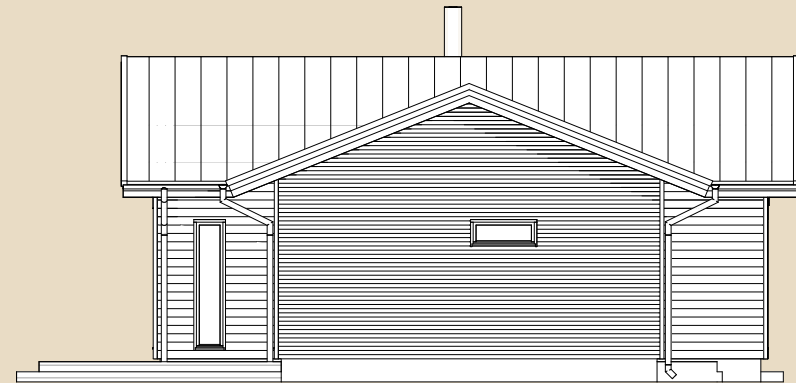

SOOME MAJA

Vasak külg

Jooniste kasutamine ilma Soome Maja OÜ loata on vastavalt autoriõiguse seadusele keelatud.