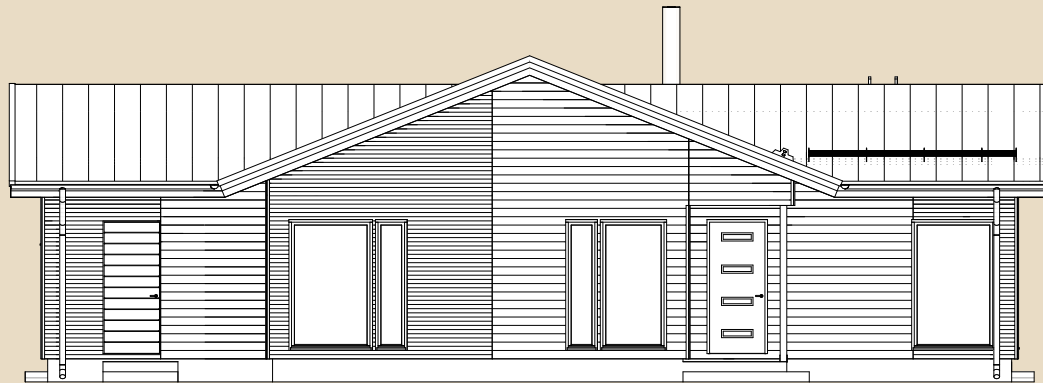

SOOME MAJA

Eestvaade