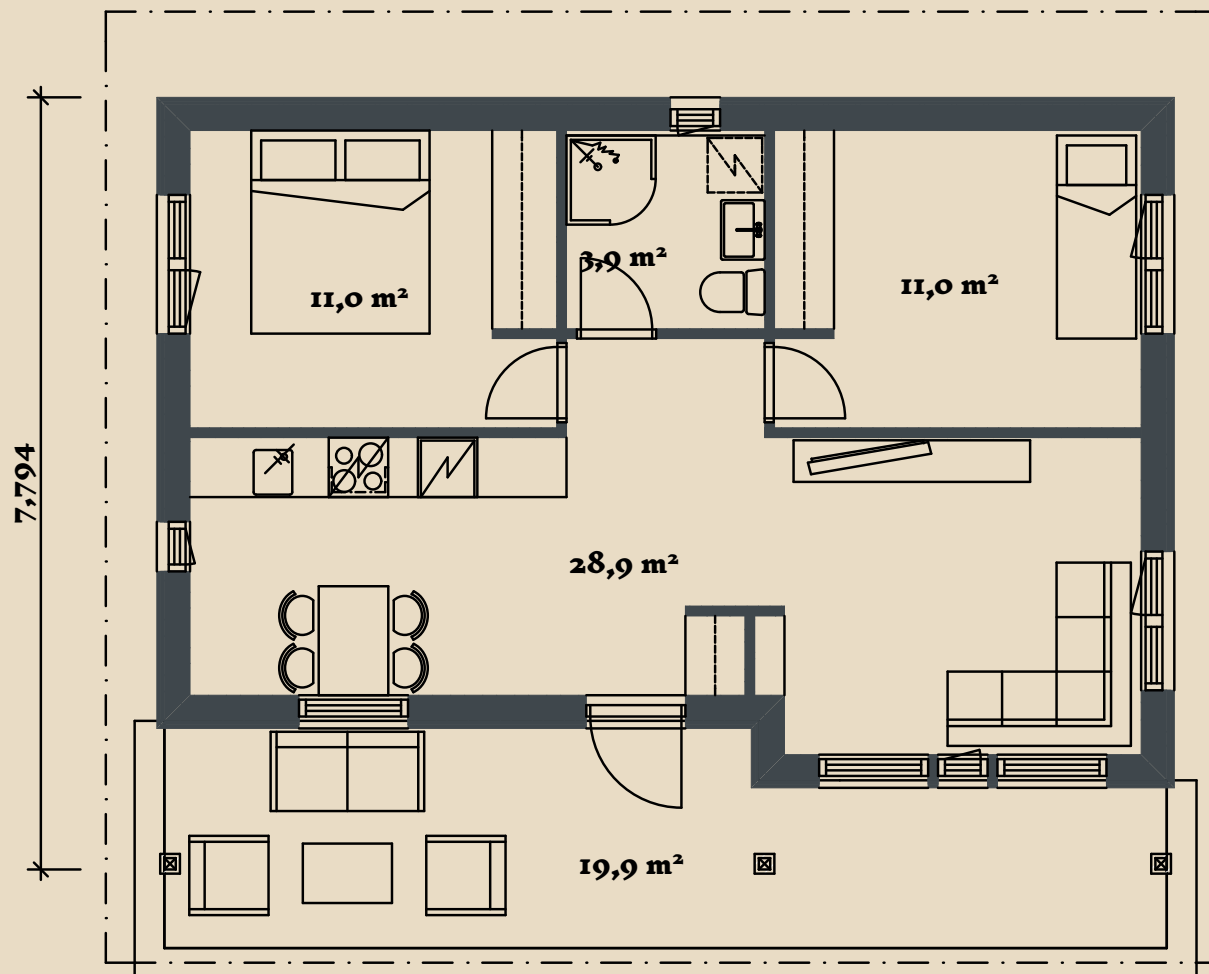

SOOME MAJA

Pöialpoiss 68 m²

KORRUSEID 1

BRUTOPIND 68,0 m²

NETOPIND 54,8 m²

KATUSEALUSED
JA TERRASSID 19,9 m²

MAJA SUURUST ON
VÕIMALIK MUUTA!

SOOME MAJA KONTAKT

☎ +372 602 3480

✉ info@soomemaja.ee

SOOME MAJA

I. korrus

10,270

Pöialpoiss 68 m² üldandmed:

Brutopind[✳] 68,0 m²

Netopind^{✳✳} 54,8 m²

Katusealused
ja terrassid 19,9 m²

*Brutopind - maja kogupind mõõdetuna välisvoodrist

**Netopind - kõikide eluruumi pindade summa

Jooniste kasutamine ilma Soome Maja OÜ loata on vastavalt autoriõiguse seadusele keelatud.