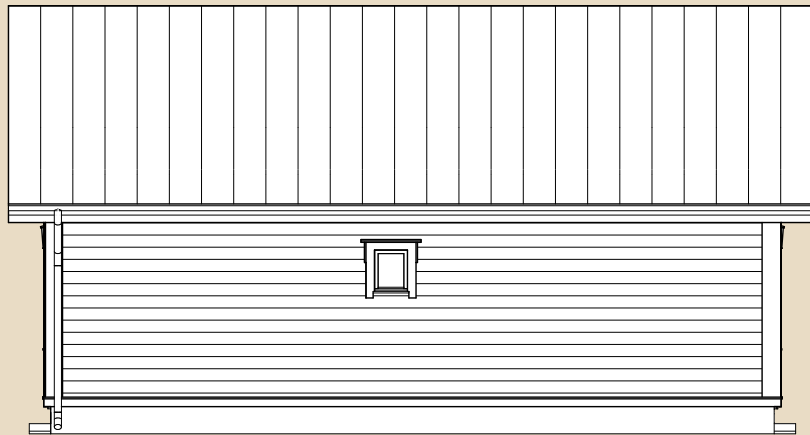

Tagantvaade