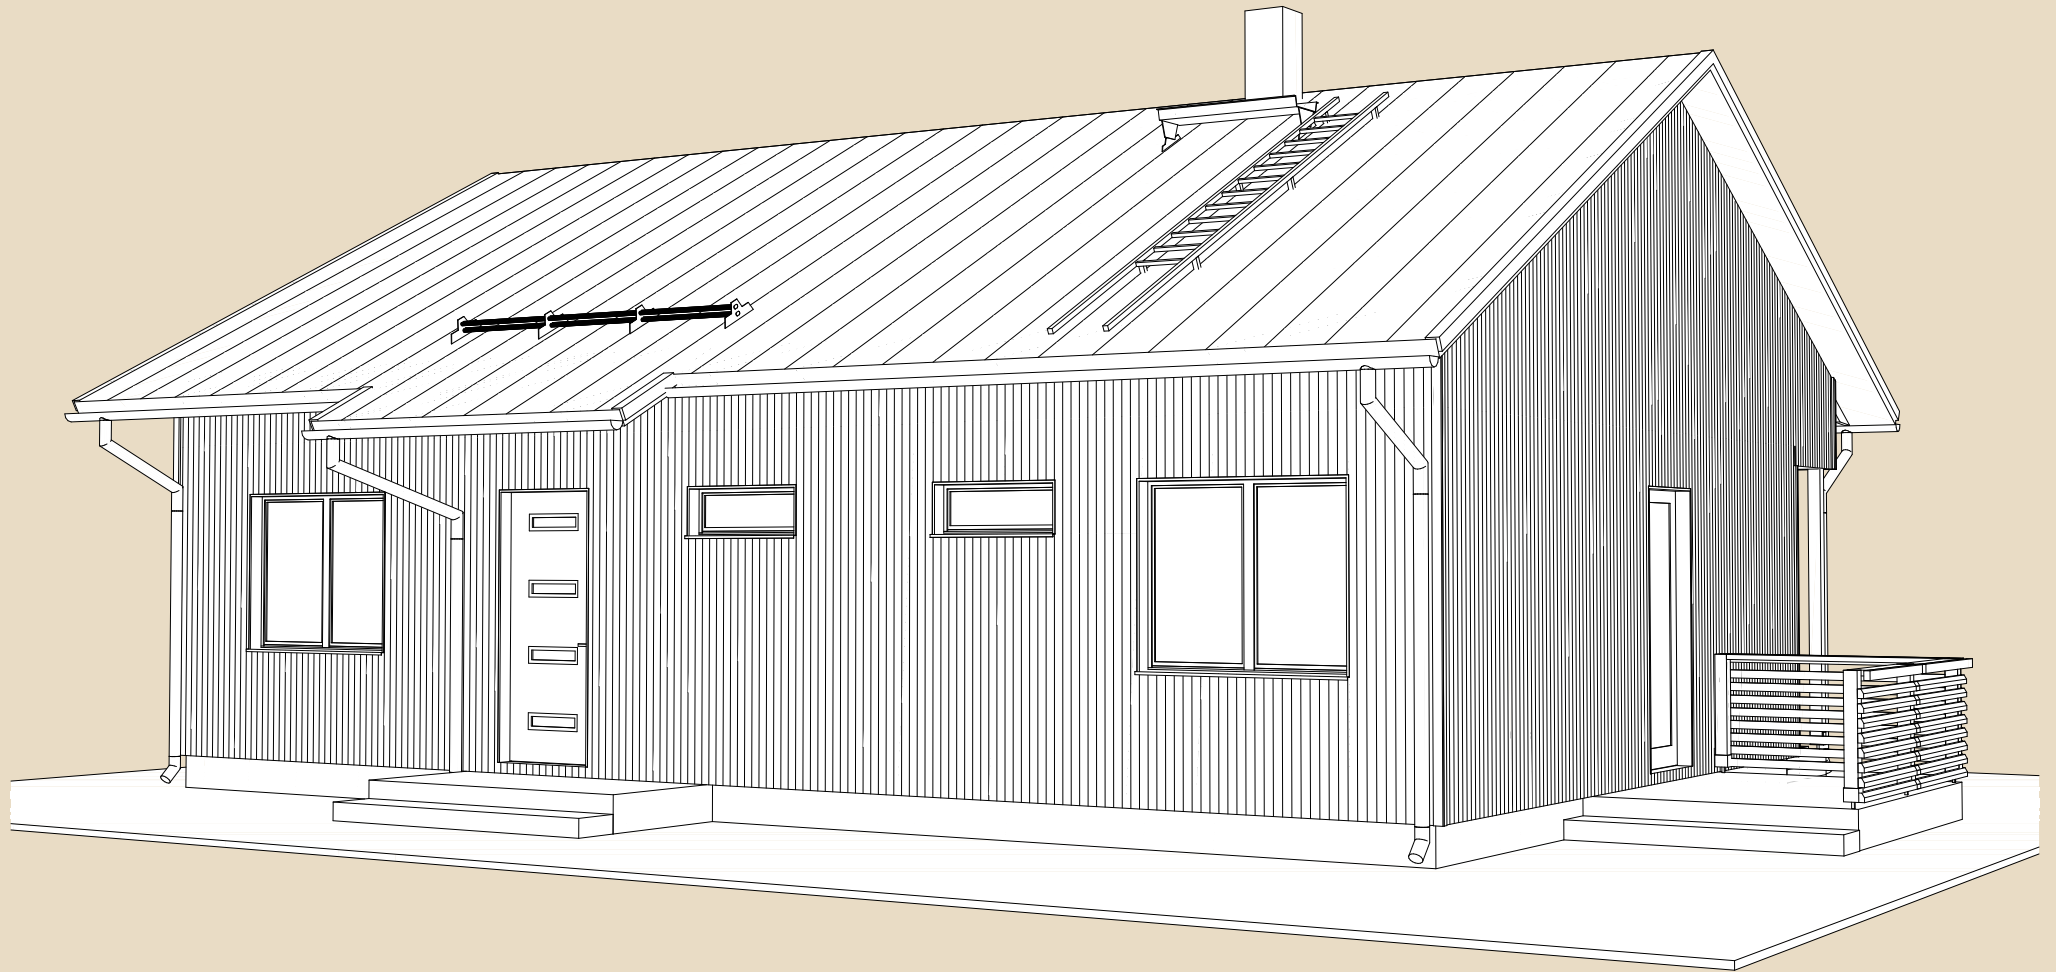

SOOME MAJA

Jooniste kasutamine ilma Soome Maja OÜ loata on vastavalt autoriõiguse seadusele keelatud.