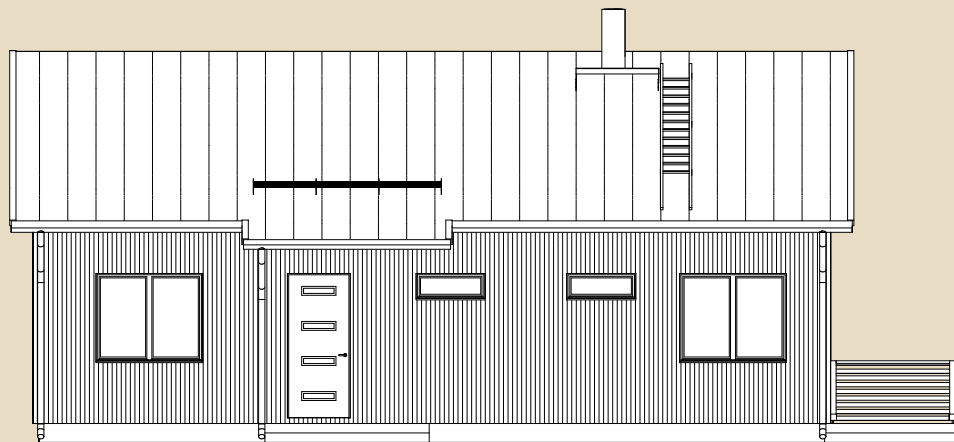

Tagantvaade