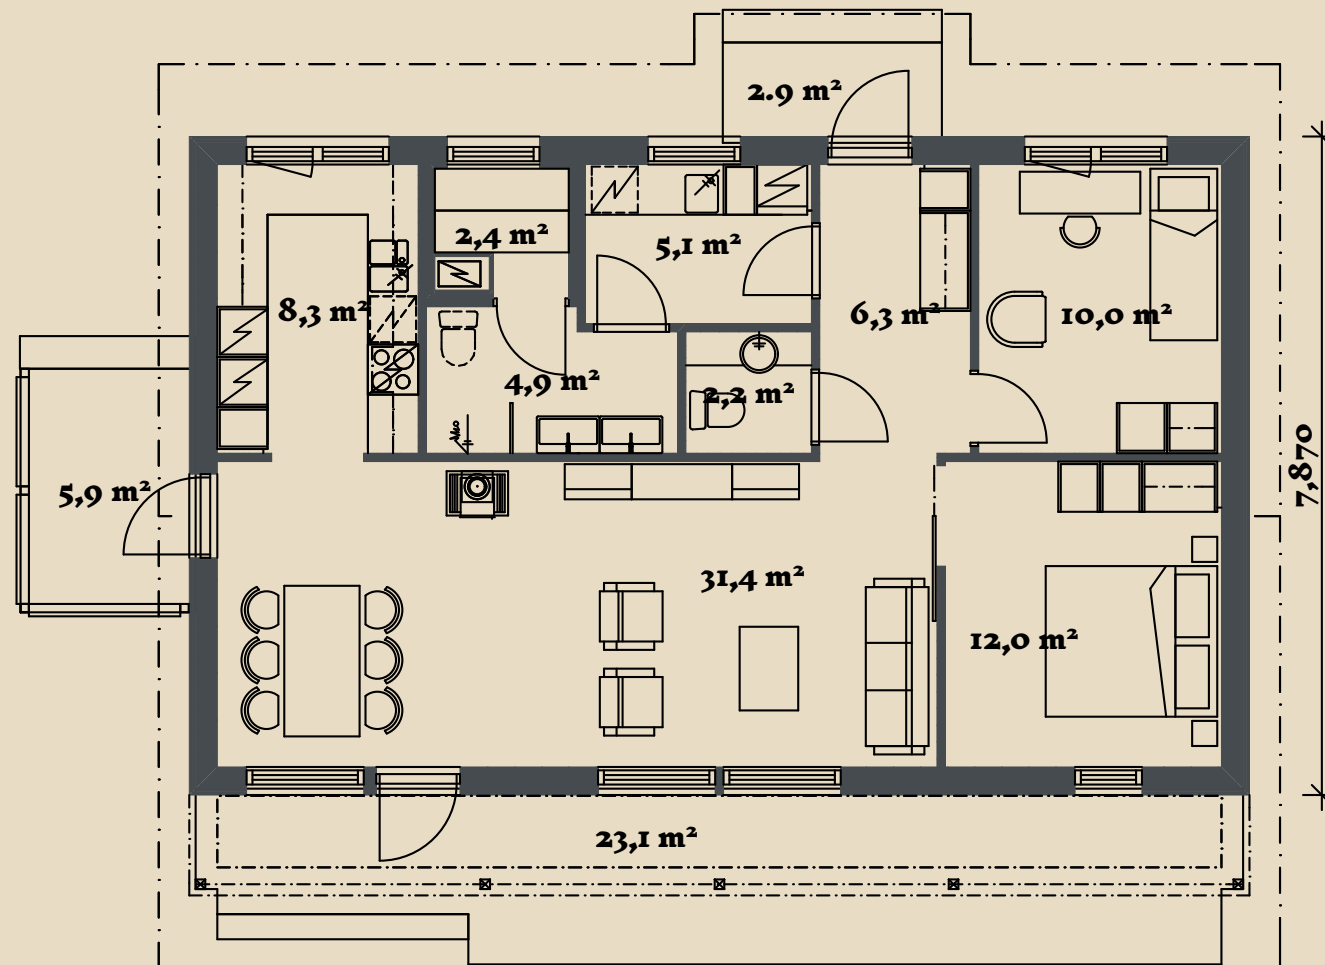

SOOME MAJA

Rohevint 100 m²

KORRUSEID 1

BRUTOPIND 99,7 m²

NETOPIND 82,6 m²

KATUSEALUSED
JA TERRASSID 31,9 m²

MAJA SUURUST ON
VÕIMALIK MUUTA!

SOOME MAJA KONTAKT

☎ +372 602 3480

✉ info@soomemaja.ee

SOOME MAJA

I. korrus

12,670

Rohevint 100 m² üldandmed:

Brutopind[✳] 99,7 m²

Netopind^{✳✳} 82,6 m²

Katusealused
ja terrassid 31,9 m²

*Brutopind - maja kogupind mõõdetuna välisvoodrist

**Netopind - kõikide eluruumi pindade summa

Jooniste kasutamine ilma Soome Maja OÜ loata on vastavalt autoriõiguse seadusele keelatud.