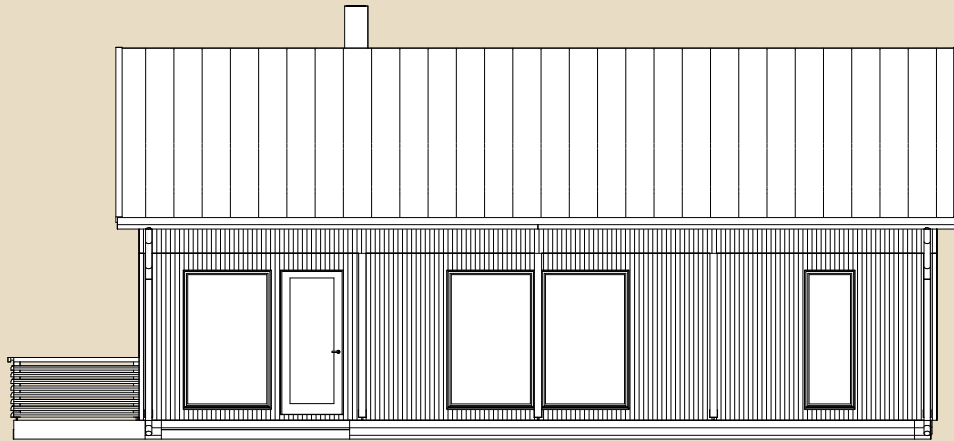

SOOME MAJA

Eestvaade