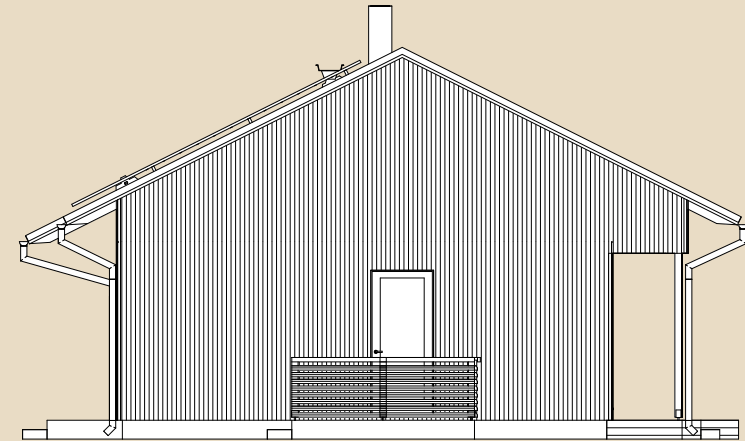

SOOME MAJA

Vasak külg

Jooniste kasutamine ilma Soome Maja OÜ loata on vastavalt autoriõiguse seadusele keelatud.