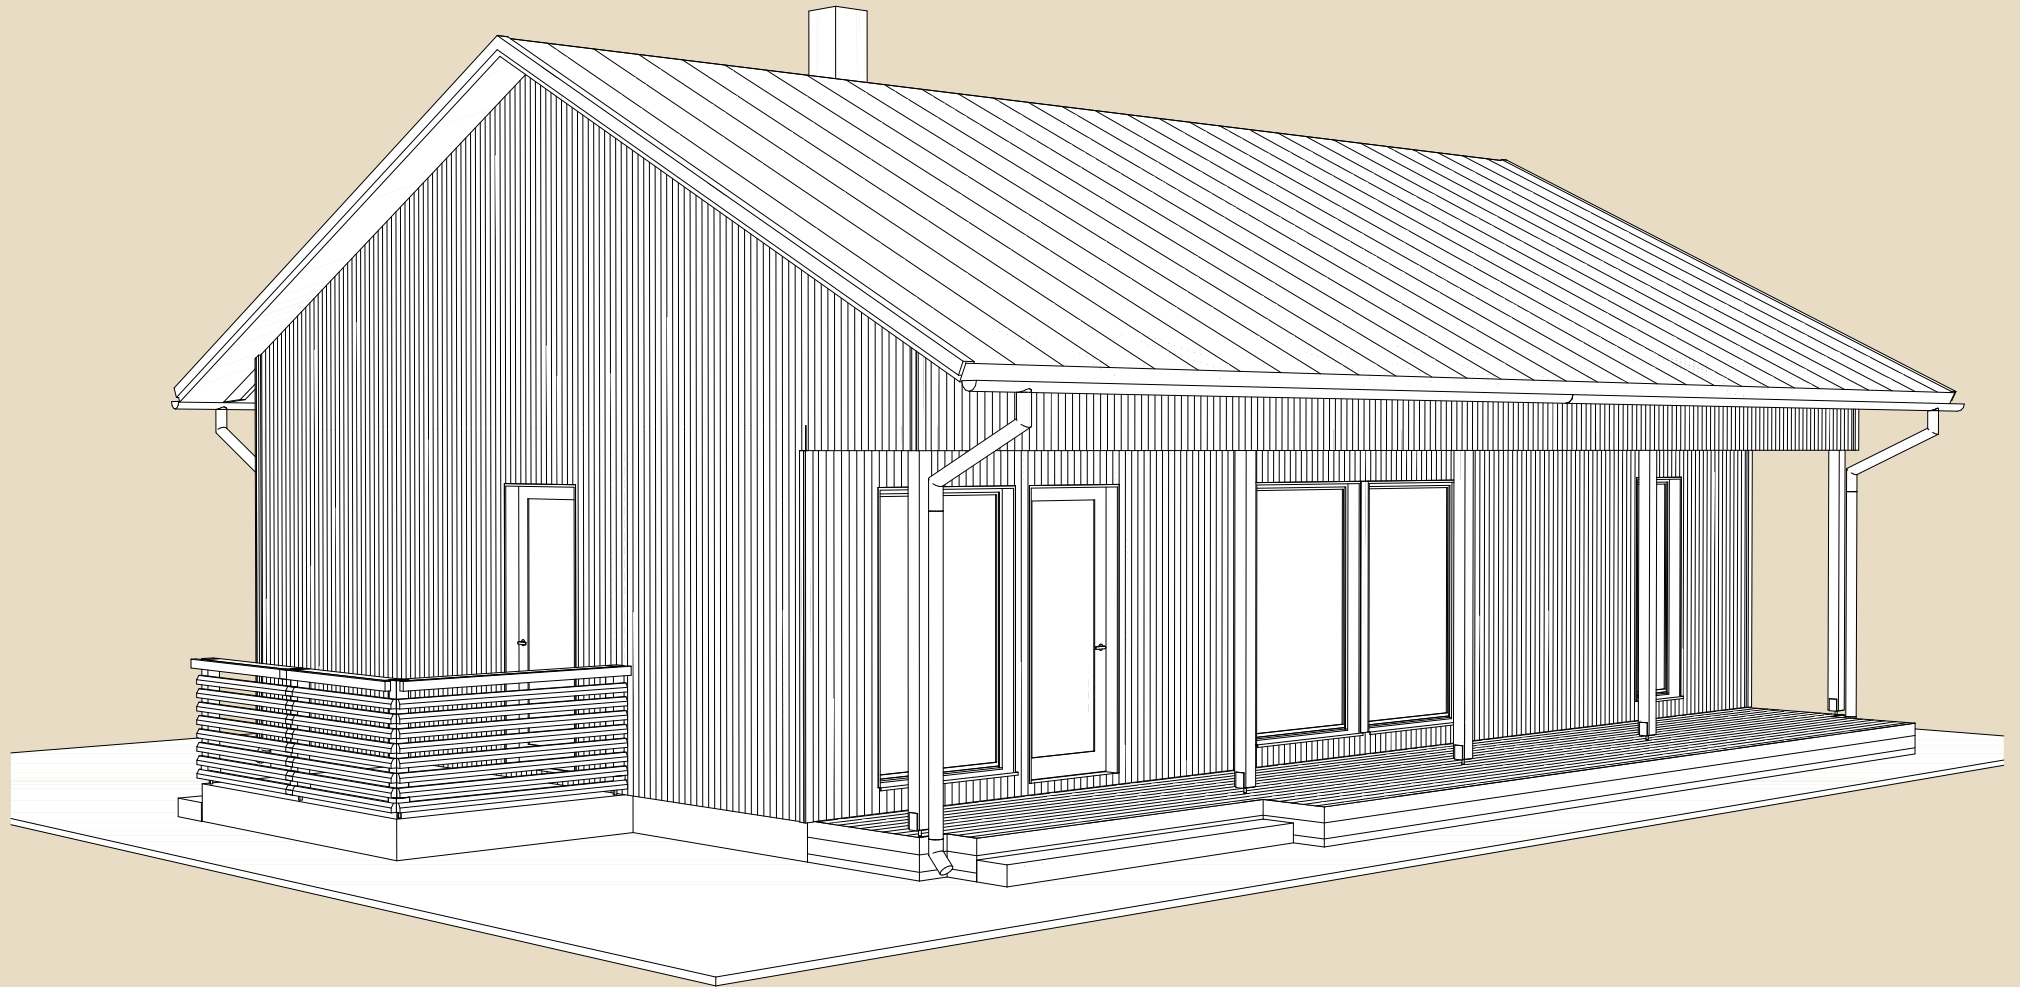

SOOME MAJA

Jooniste kasutamine ilma Soome Maja OÜ loata on vastavalt autoriõiguse seadusele keelatud.