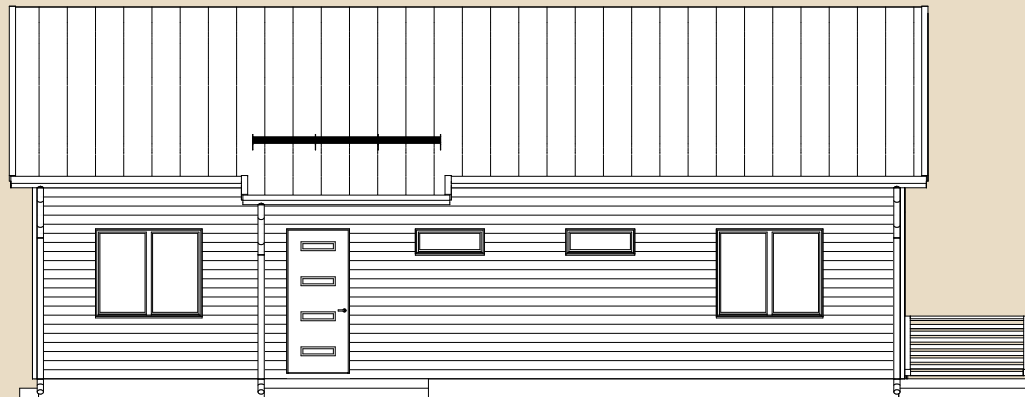

Tagantvaade