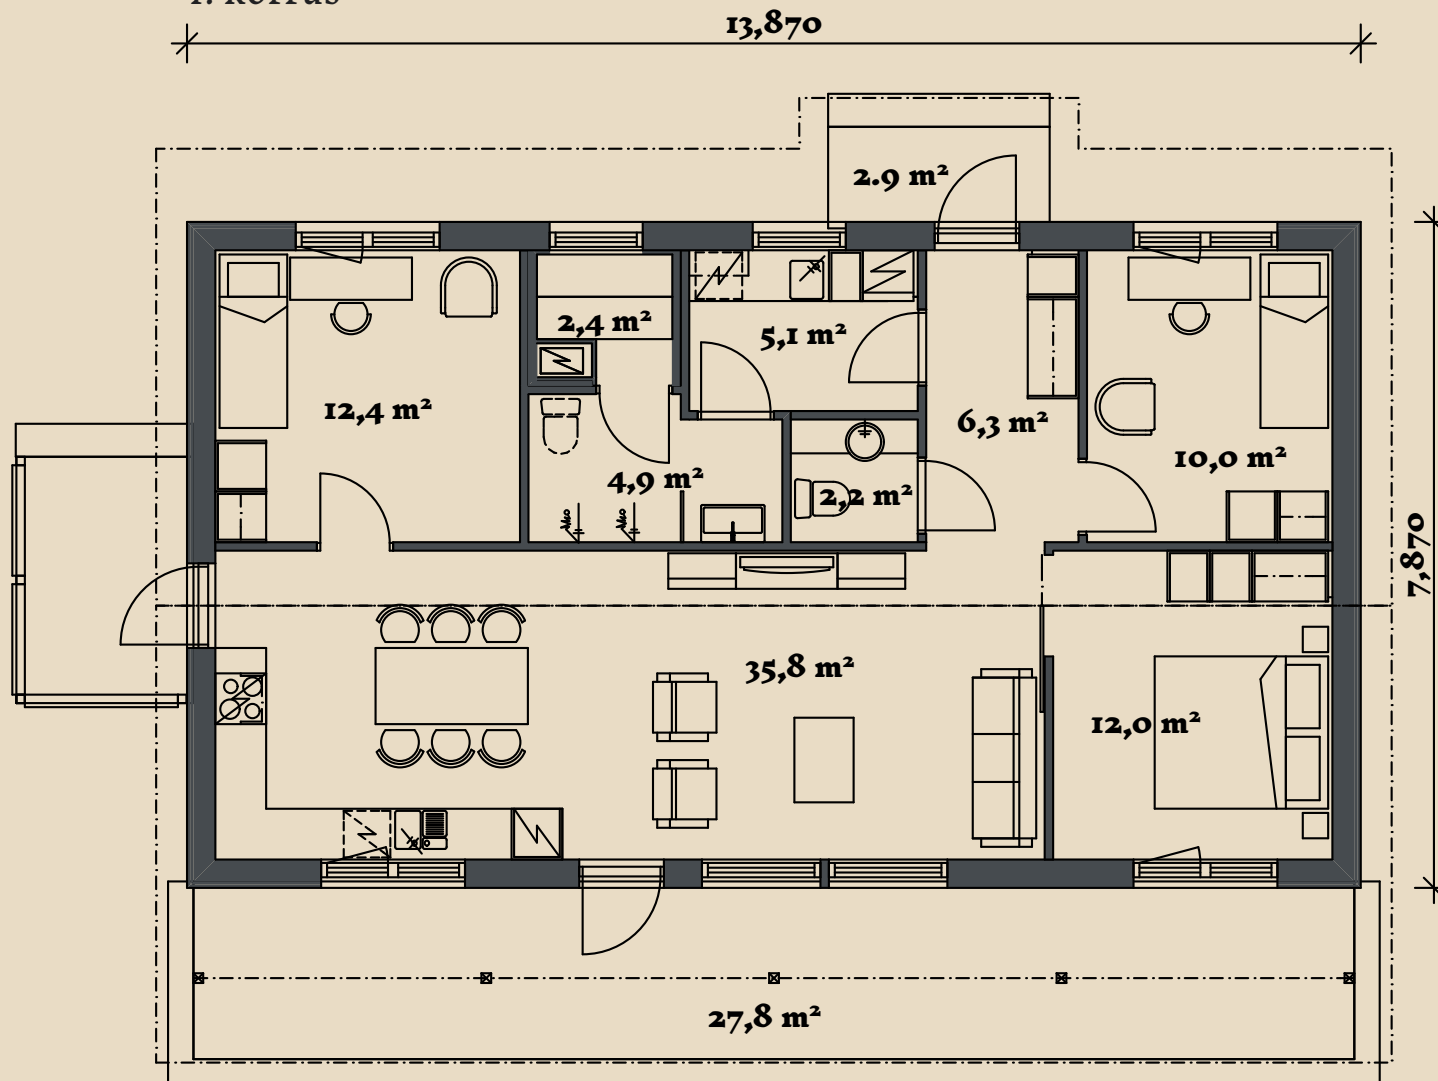

SOOME MAJA

Rohevint 109 m²

KORRUSEID 1

BRUTOPIND 109,2 m²

NETOPIND 91,1 m²

KATUSEALUSED
JA TERRASSID 30,7 m²

MAJA SUURUST ON
VÕIMALIK MUUTA!

SOOME MAJA KONTAKT

☎ +372 602 3480

✉ info@soomemaja.ee

SOOME MAJA

I. korrus

Rohevint 109 m² üldandmed:

Brutopind[☼] 109,2 m²

Netopind^{☼☼} 91,1 m²

Katusealused
ja terrassid 30,7 m²

*Brutopind - maja kogupind mõõdetuna välisvoodrist

**Netopind - kõikide eluruumi pindade summa

Jooniste kasutamine ilma Soome Maja OÜ loata on vastavalt autoriõiguse seadusele keelatud.

SOOME MAJA

Eestvaade