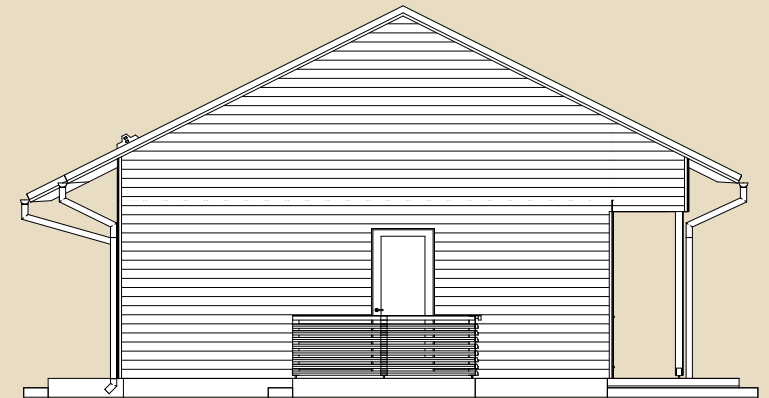

*Brutopind - maja kogupind mõõdetuna välisvoodrist

**Netopind - kõikide eluruumi pindade summa

Jooniste kasutamine ilma Soome Maja OÜ loata on vastavalt autoriõiguse seadusele keelatud.

SOOME MAJA

Eestvaade