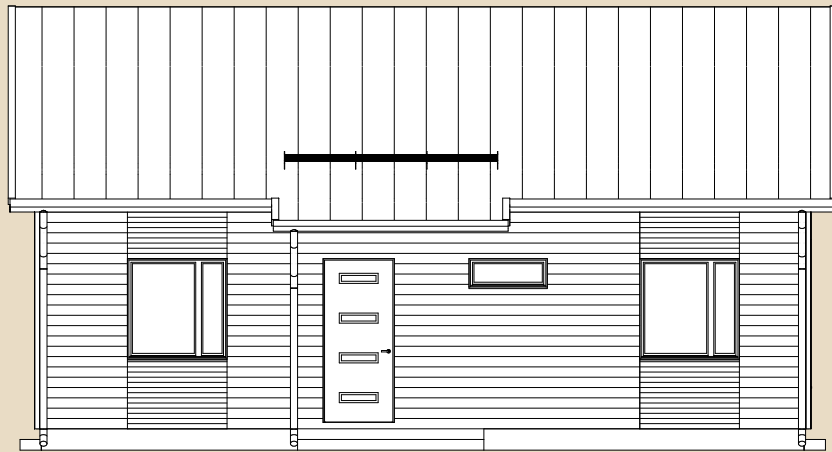

SOOME MAJA

Eestvaade