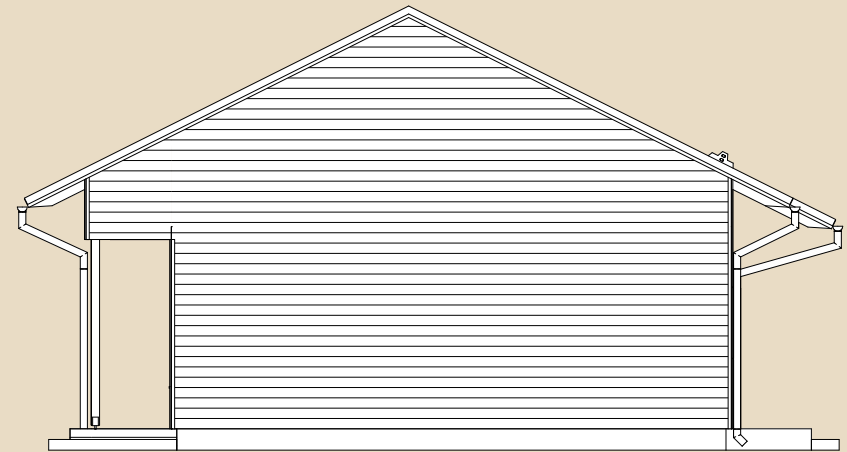

SOOME MAJA

Vasak külg

Jooniste kasutamine ilma Soome Maja OÜ loata on vastavalt autoriõiguse seadusele keelatud.