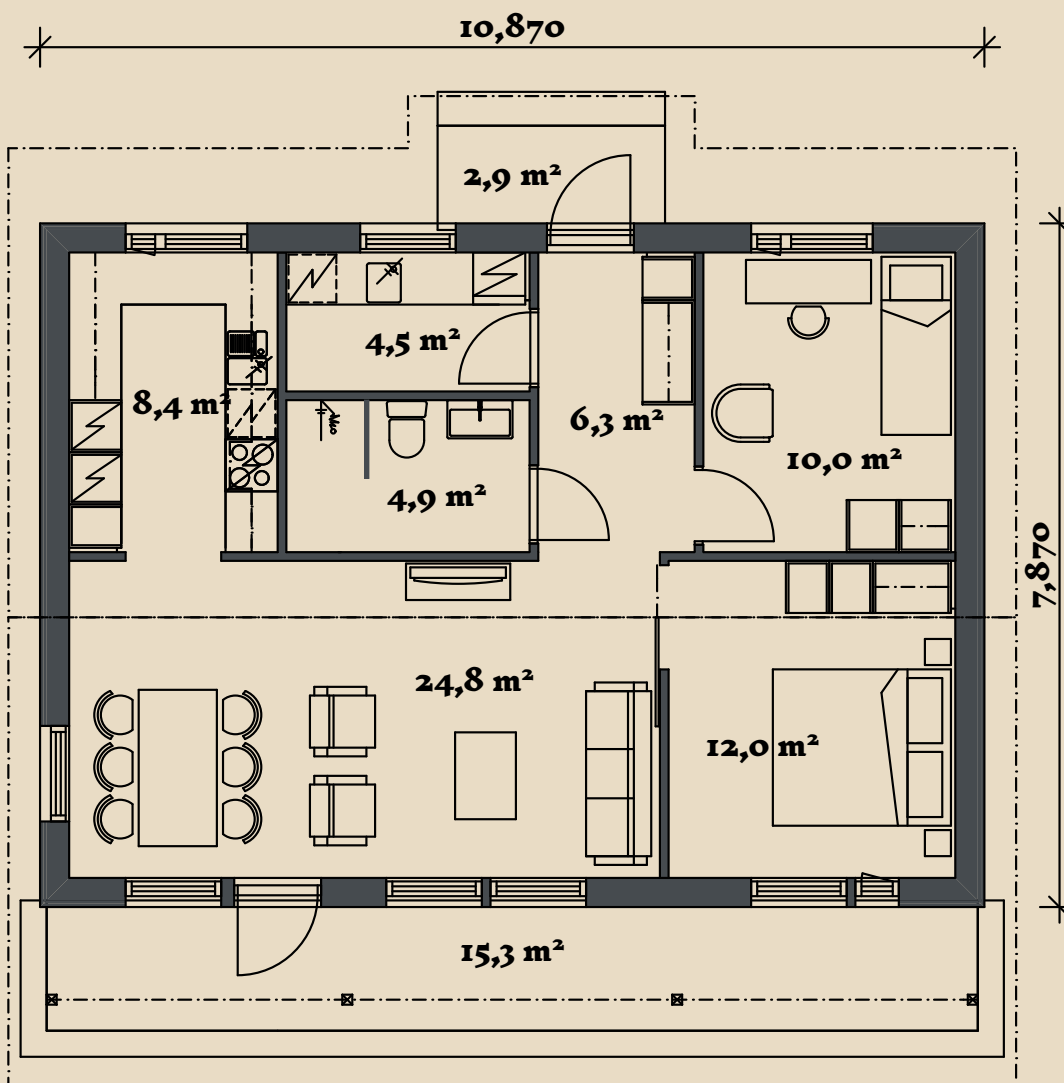

KATUSEALUSED  
JA TERRASSID 18,2 m<sup>2</sup>

---

MAJA SUURUST ON  
VÕIMALIK MUUTA!

---

SOOME MAJA KONTAKT

☎ +372 602 3480

✉ [info@soomemaja.ee](mailto:info@soomemaja.ee)

# SOOME MAJA

I. korrus

Rohevint 86 m<sup>2</sup> üldandmed:

Brutopind<sup>✳</sup> 85,5 m<sup>2</sup>

Netopind<sup>✳✳</sup> 70,9 m<sup>2</sup>

Katusealused  
ja terrassid 18,2 m<sup>2</sup>

\*Brutopind - maja kogupind mõõdetuna välisvoodrist

\*\*Netopind - kõikide eluruumi pindade summa

Jooniste kasutamine ilma Soome Maja OÜ loata on vastavalt autoriõiguse seadusele keelatud.