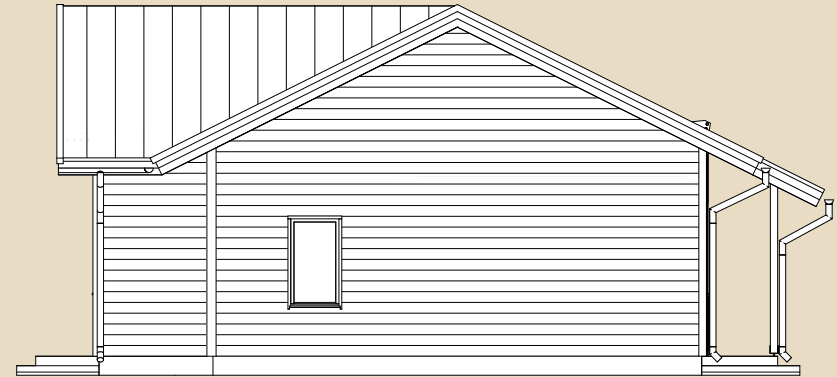

*Brutopind - maja kogupind mõõdetuna välisvoodrist

**Netopind - kõikide eluruumi pindade summa

Jooniste kasutamine ilma Soome Maja OÜ loata on vastavalt autoriõiguse seadusele keelatud.

SOOME MAJA

Eestvaade