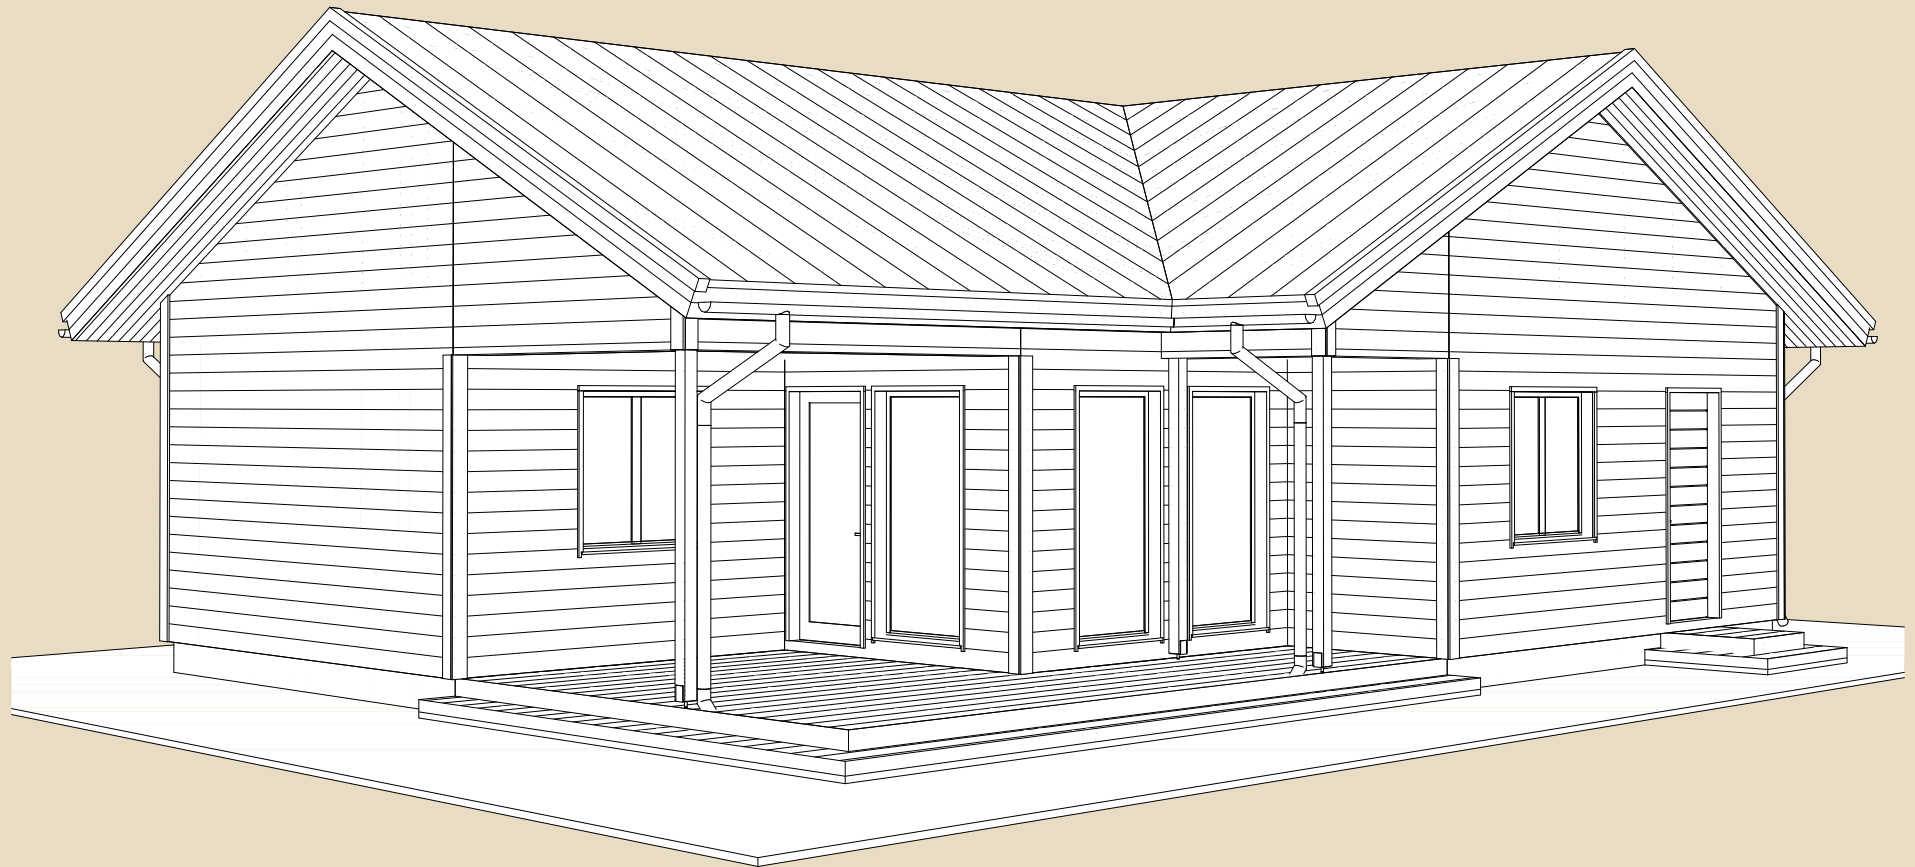

SOOME MAJA

Jooniste kasutamine ilma Soome Maja OÜ loata on vastavalt autoriõiguse seadusele keelatud.