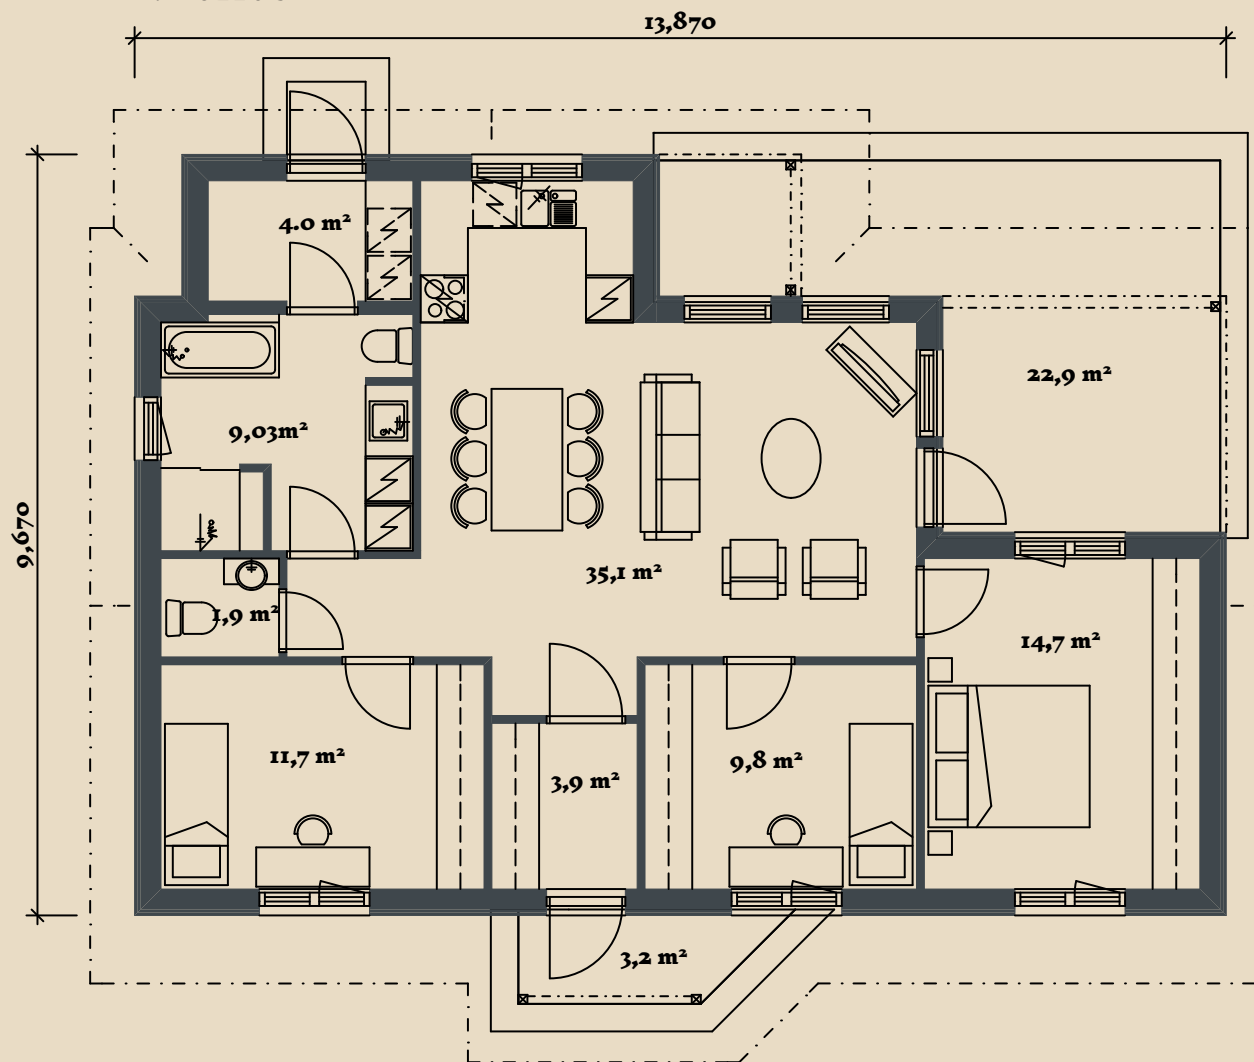

SOOME MAJA

Siisike 109 m²

KORRUSEID 1

BRUTOPIND 109,3 m²

NETOPIND 90,4 m²

KATUSEALUSED
JA TERRASSID 26,1 m²

MAJA SUURUST ON
VÕIMALIK MUUTA!

SOOME MAJA KONTAKT

☎ +372 602 3480

✉ info@soomemaja.ee

SOOME MAJA

I. korrus

Siisike 109 m² üldandmed:

Brutopind[☼] 109,3 m²

Netopind^{☼☼} 90,4 m²

Katusealused
ja terrassid 26,1 m²

*Brutopind - maja kogupind mõõdetuna välisvoodrist

**Netopind - kõikide eluruumi pindade summa

Jooniste kasutamine ilma Soome Maja OÜ loata on vastavalt autoriõiguse seadusele keelatud.

SOOME MAJA

Eestvaade