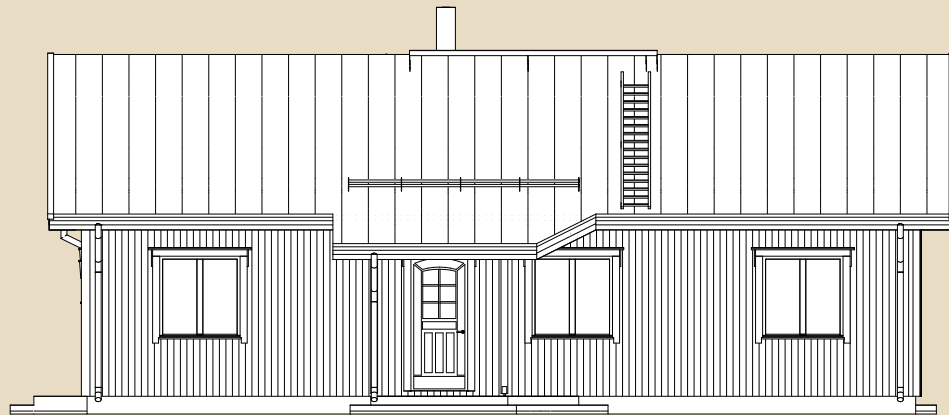

SOOME MAJA

Siisike 123 m²

KORRUSEID 1

BRUTOPIND 123,1 m²

NETOPIND 102,1 m²

KATUSEALUSED
JA TERRASSID 33,6 m²

MAJA SUURUST ON
VÕIMALIK MUUTA!

SOOME MAJA KONTAKT

☎ +372 602 3480

✉ info@soomemaja.ee

SOOME MAJA

I. korrus

Siisike 123 m² üldandmed:

Brutopind[✂] 123,1 m²

Netopind^{✂✂} 102,1 m²

Katusealused
ja terrassid 33,6 m²

*Brutopind - maja kogupind mõõdetuna välisvoodrist

**Netopind - kõikide eluruumi pindade summa

Jooniste kasutamine ilma Soome Maja OÜ loata on vastavalt autoriõiguse seadusele keelatud.

SOOME MAJA

Eestvaade