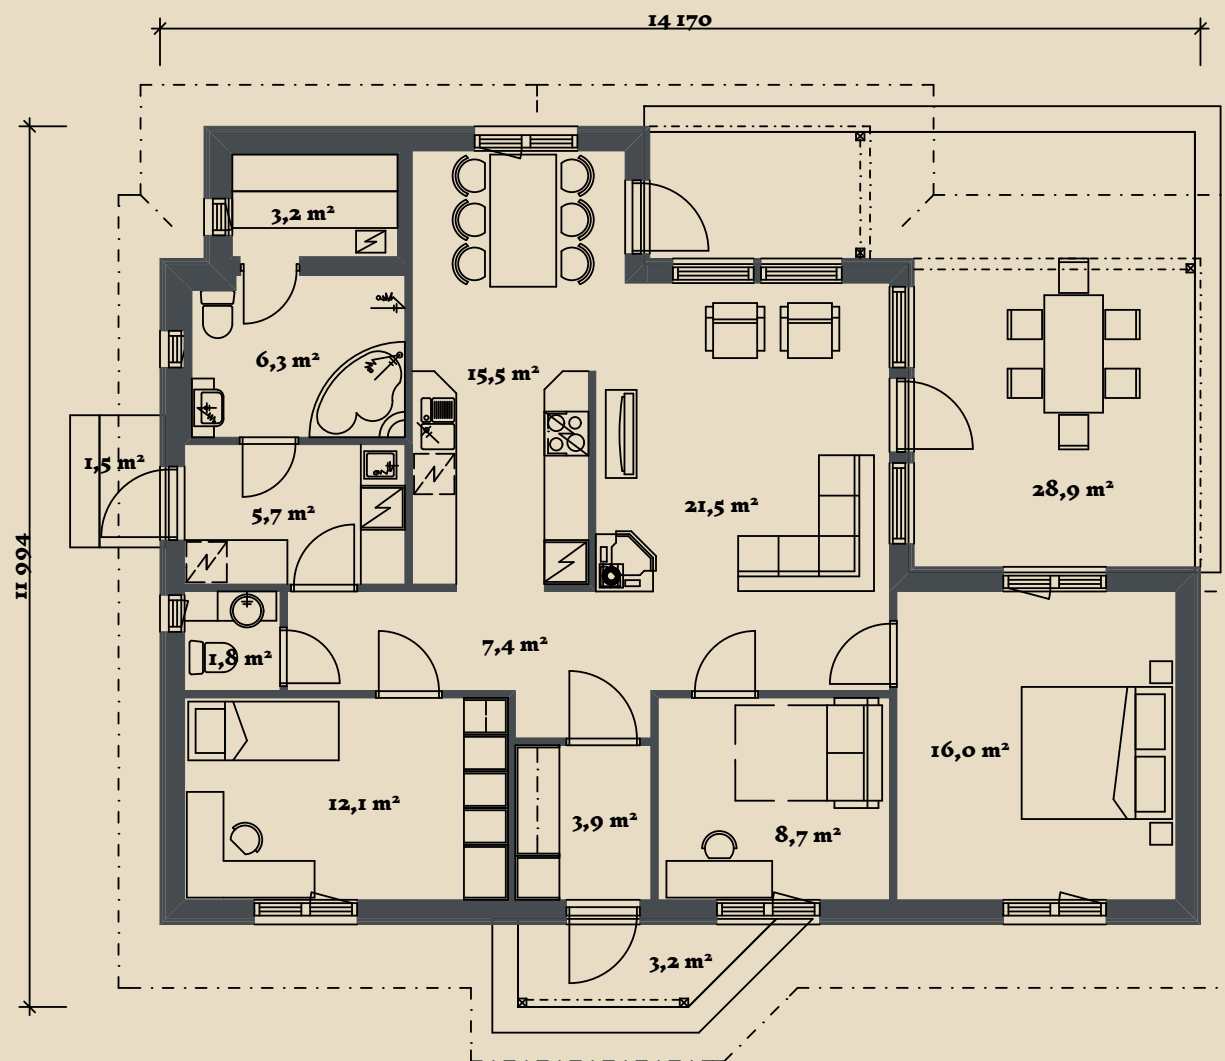

SOOME MAJA

Siisike 123 m²

KORRUSEID 1

BRUTOPIND 123,1 m²

NETOPIND 102,1 m²

KATUSEALUSED
JA TERRASSID 33,6 m²

MAJA SUURUST ON
VÕIMALIK MUUTA!

SOOME MAJA KONTAKT

☎ +372 602 3480

✉ info@soomemaja.ee

SOOME MAJA

I. korrus

Siisike 123 m² üldandmed:

Brutopind[✂] 123,1 m²

Netopind^{✂✂} 102,1 m²

Katusealused
ja terrassid 33,6 m²

*Brutopind - maja kogupind mõõdetuna välisvoodrist

**Netopind - kõikide eluruumi pindade summa

Jooniste kasutamine ilma Soome Maja OÜ loata on vastavalt autoriõiguse seadusele keelatud.

SOOME MAJA

Eestvaade