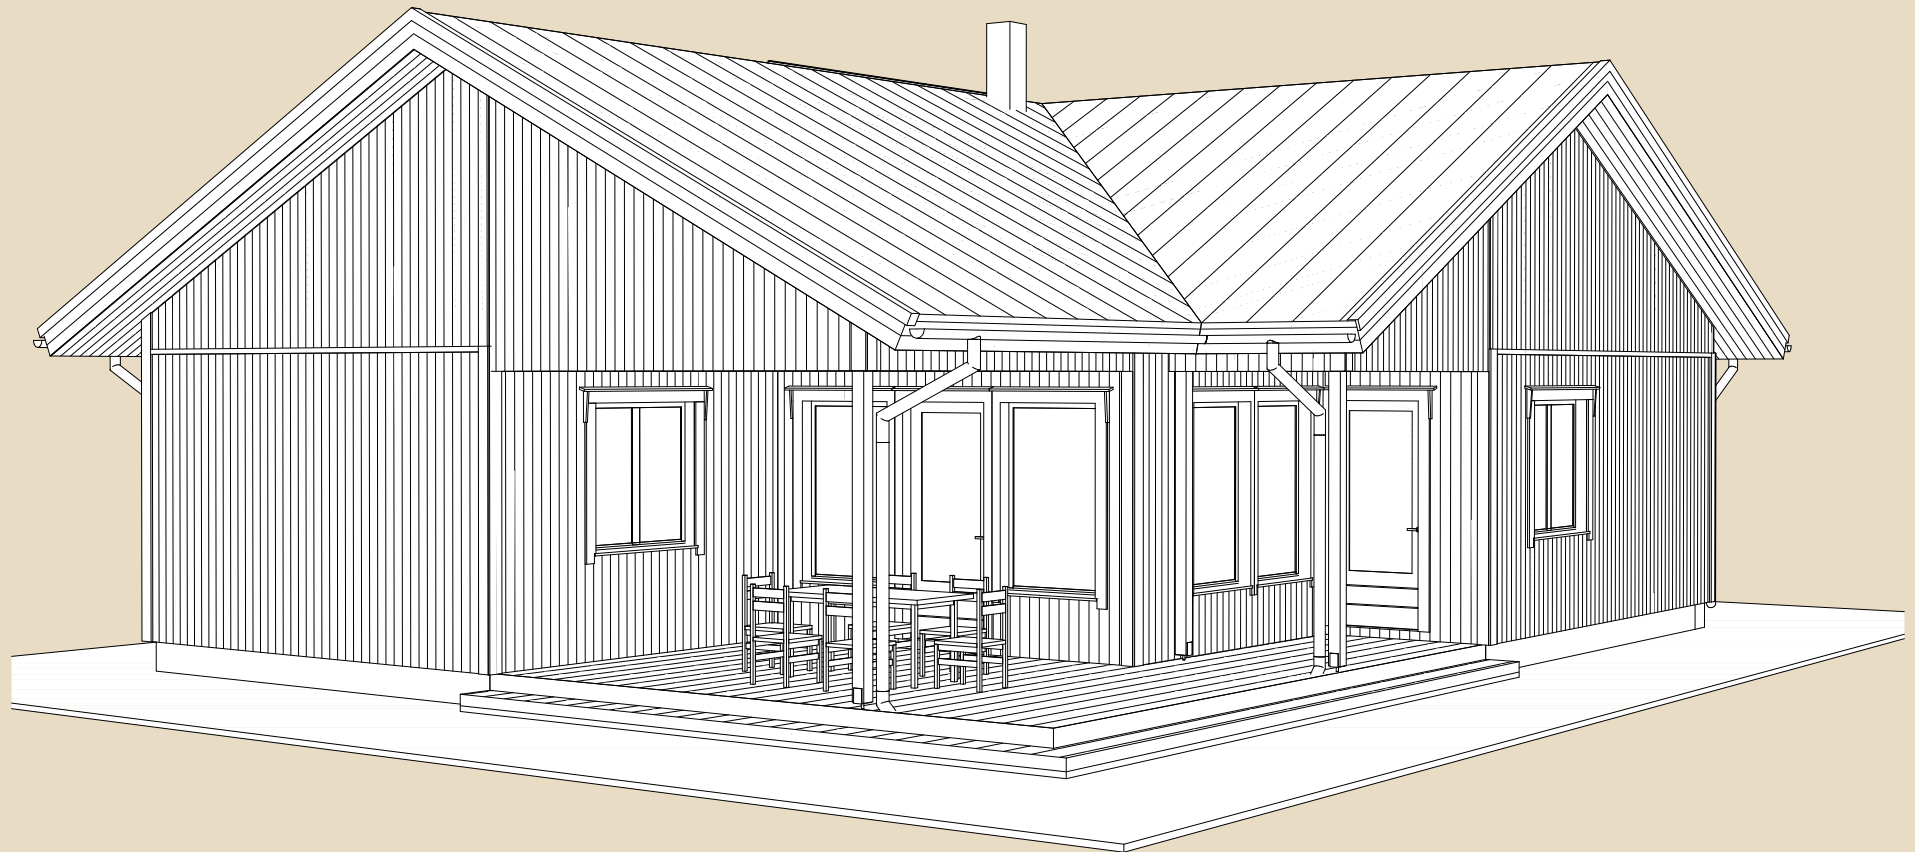

SOOME MAJA

Jooniste kasutamine ilma Soome Maja OÜ loata on vastavalt autoriõiguse seadusele keelatud.