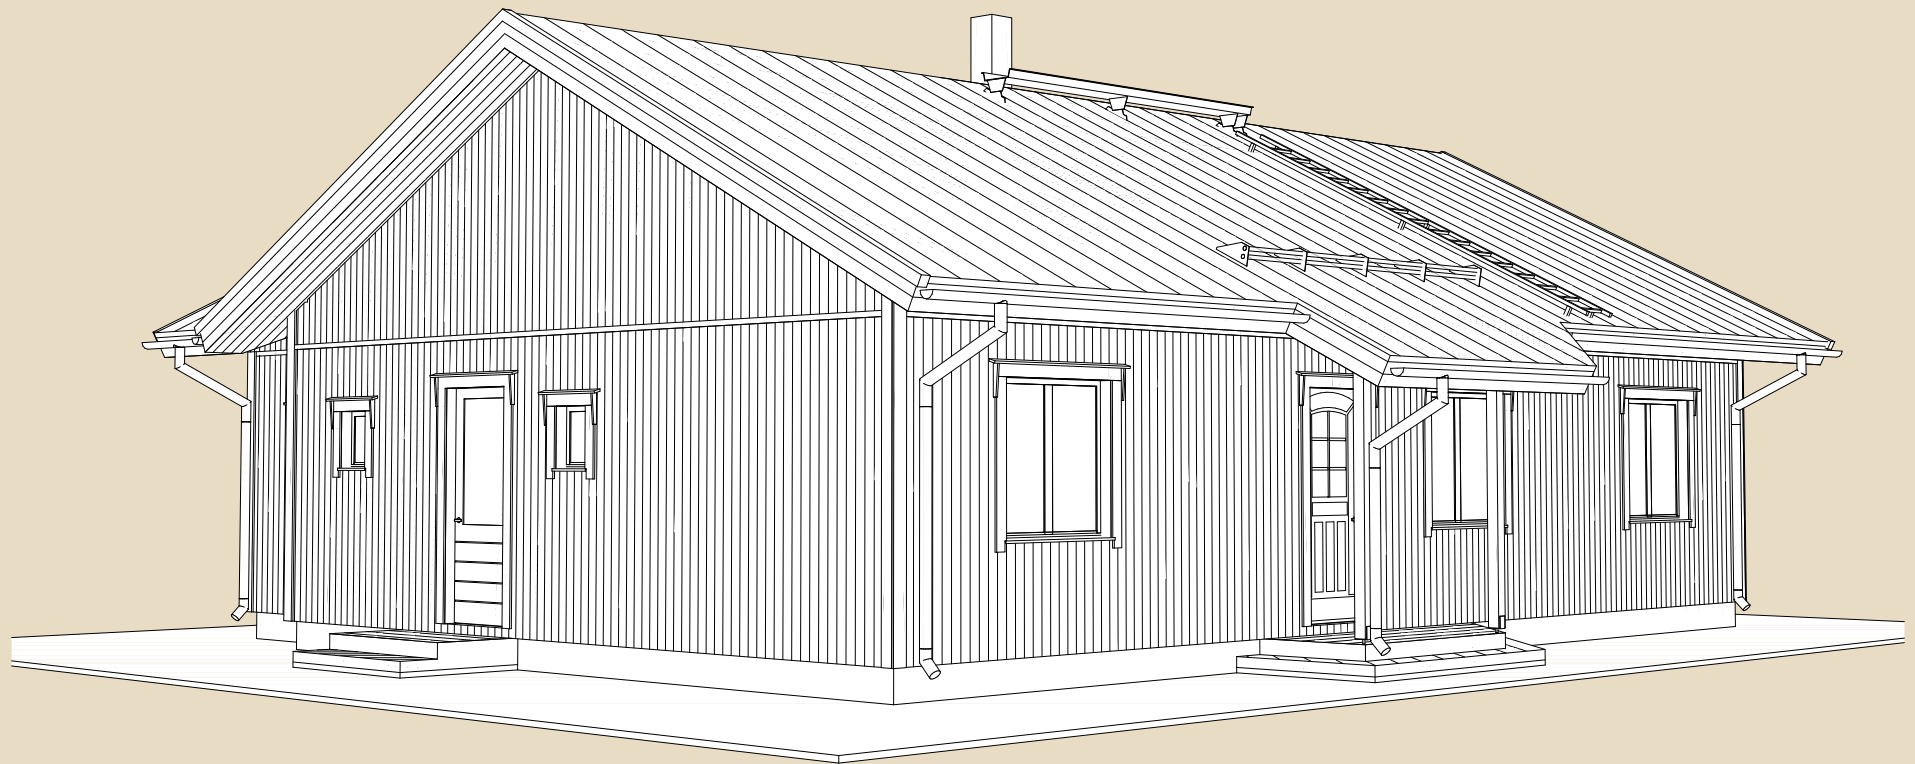

SOOME MAJA

Jooniste kasutamine ilma Soome Maja OÜ loata on vastavalt autoriõiguse seadusele keelatud.