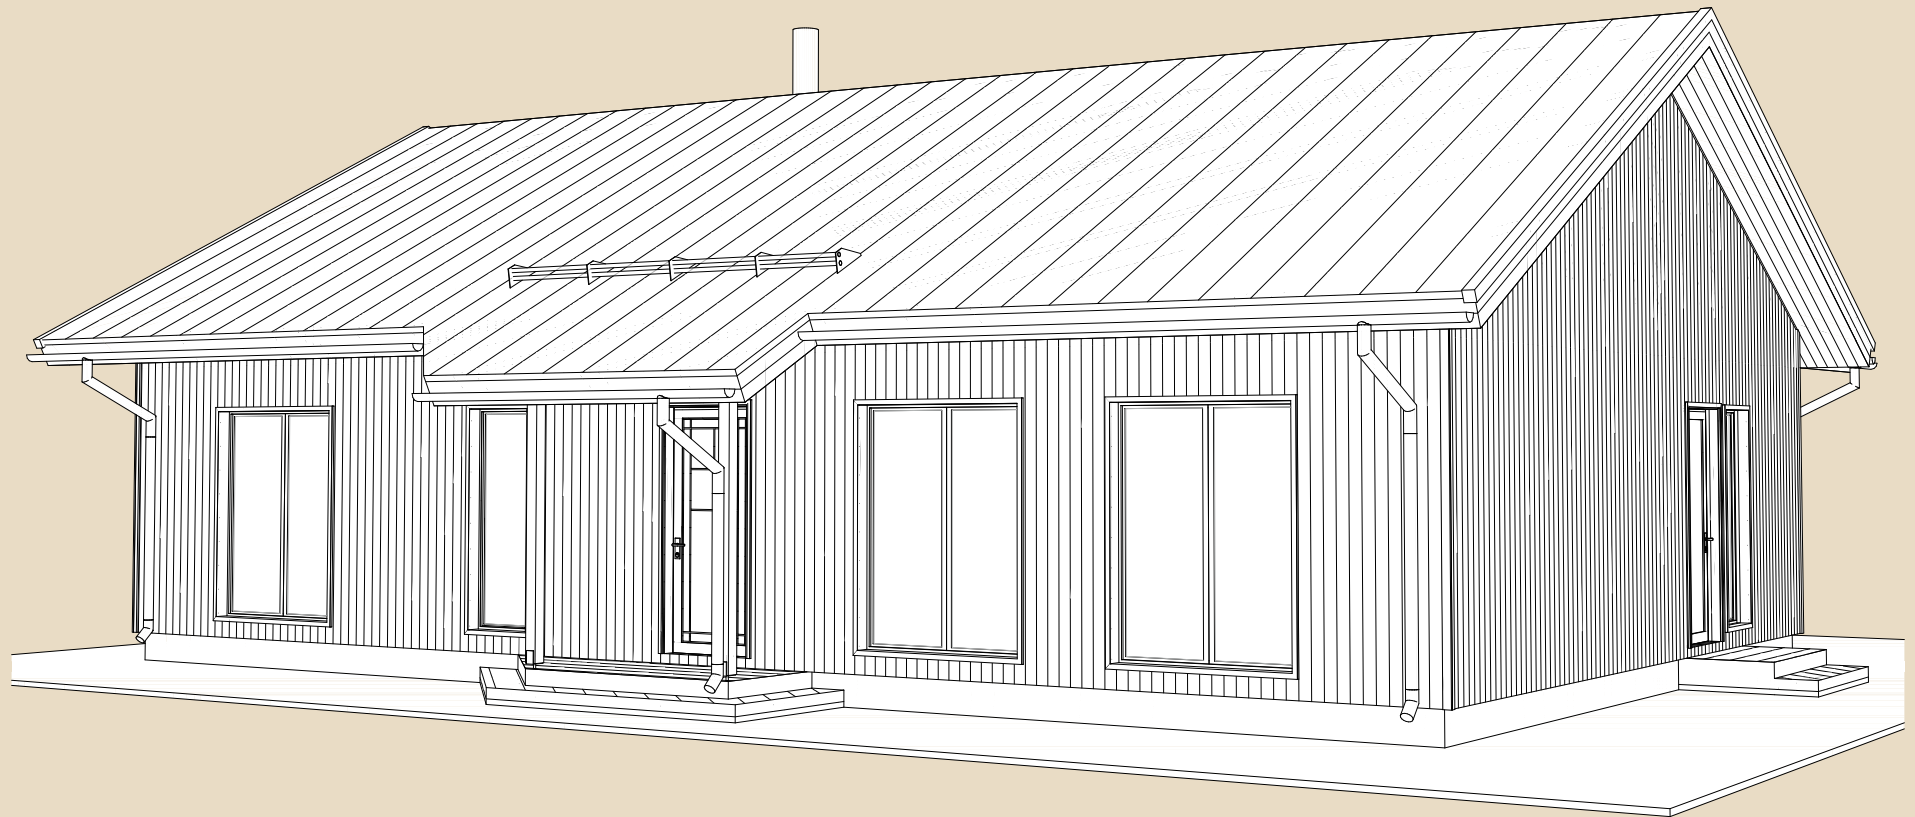

SOOME MAJA

Jooniste kasutamine ilma Soome Maja OÜ loata on vastavalt autoriõiguse seadusele keelatud.