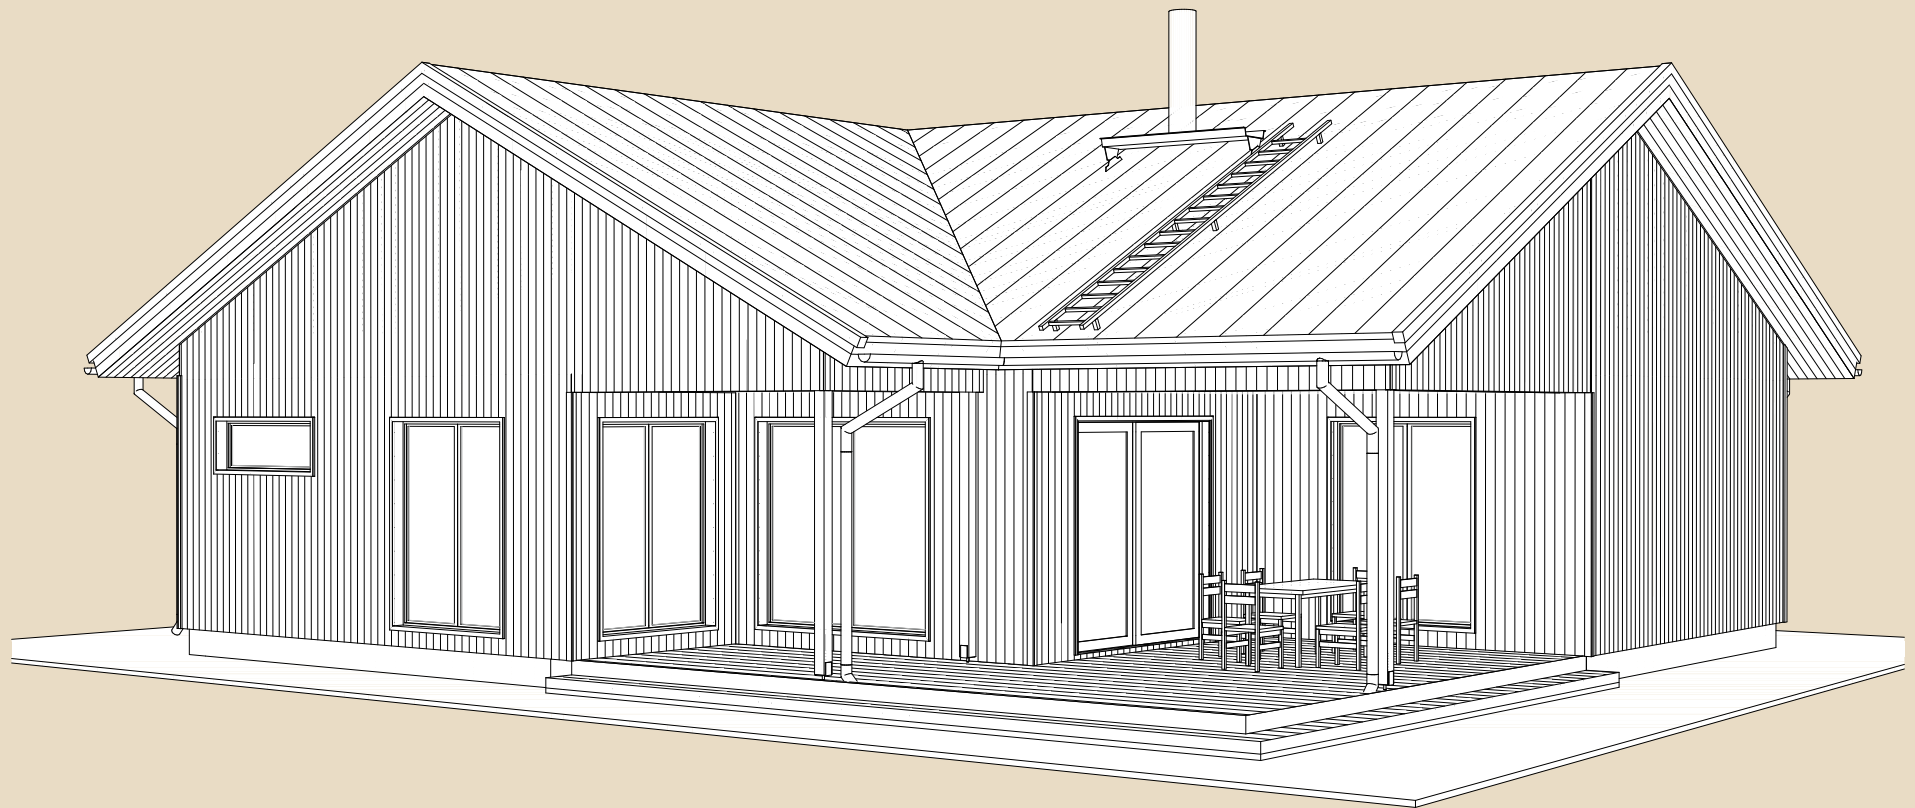

SOOME MAJA

Jooniste kasutamine ilma Soome Maja OÜ loata on vastavalt autoriõiguse seadusele keelatud.