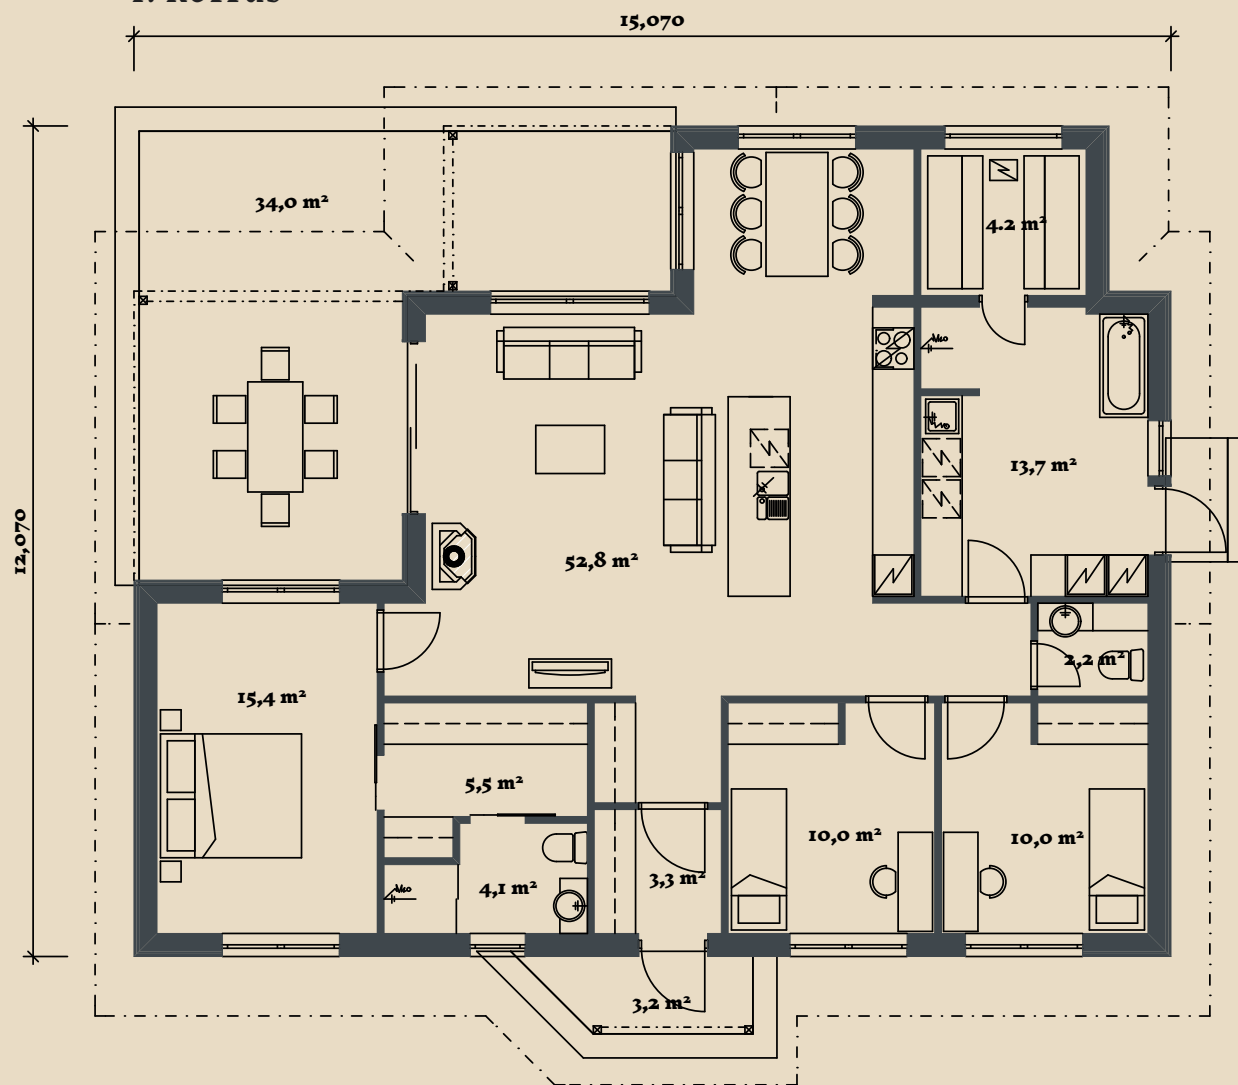

SOOME MAJA

Siisike 145 m²

KORRUSEID 1

BRUTOPIND 144,6 m²

NETOPIND 121,2 m²

KATUSEALUSED
JA TERRASSID 37,2 m²

MAJA SUURUST ON
VÕIMALIK MUUTA!

SOOME MAJA KONTAKT

☎ +372 602 3480

✉ info@soomemaja.ee

SOOME MAJA

I. korrus

Siisike 145 m² üldandmed:

Brutopind[☼] 144,6 m²

Netopind^{☼☼} 121,2 m²

Katusealused
ja terrassid 37,2 m²

*Brutopind - maja kogupind mõõdetuna välisvoodrist

**Netopind - kõikide eluruumi pindade summa

Jooniste kasutamine ilma Soome Maja OÜ loata on vastavalt autoriõiguse seadusele keelatud.

SOOME MAJA

Eestvaade