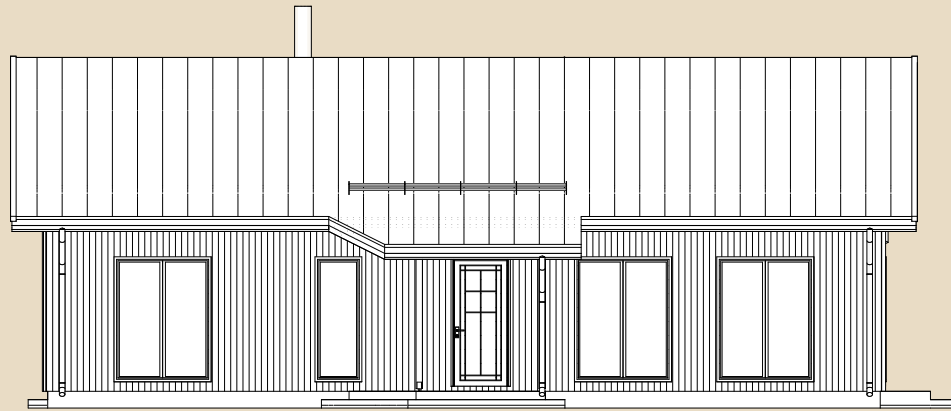

SOOME MAJA

Siisike 145 m²

KORRUSEID 1

BRUTOPIND 144,6 m²

NETOPIND 121,2 m²

KATUSEALUSED
JA TERRASSID 37,2 m²

MAJA SUURUST ON
VÕIMALIK MUUTA!

SOOME MAJA KONTAKT

☎ +372 602 3480

✉ info@soomemaja.ee

SOOME MAJA

I. korrus

Siisike 145 m² üldandmed:

Brutopind[☼] 144,6 m²

Netopind^{☼☼} 121,2 m²

Katusealused
ja terrassid 37,2 m²

*Brutopind - maja kogupind mõõdetuna välisvoodrist

**Netopind - kõikide eluruumi pindade summa

Jooniste kasutamine ilma Soome Maja OÜ loata on vastavalt autoriõiguse seadusele keelatud.

SOOME MAJA

Eestvaade