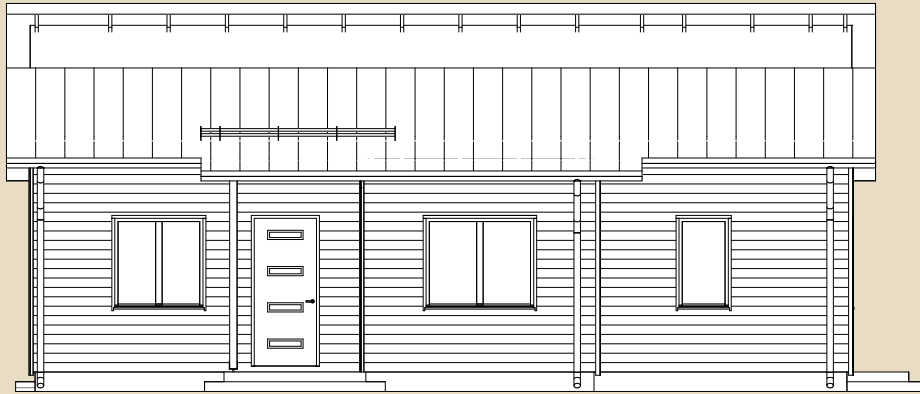

SOOME MAJA

Varblane 110 m²

KORRUSEID 1

BRUTOPIND 109,5 m²

NETOPIND 90,9 m²

KATUSEALUSED
JA TERRASSID 16,7 m²

MAJA SUURUST ON
VÕIMALIK MUUTA!

SOOME MAJA KONTAKT

☎ +372 602 3480

✉ info@soomemaja.ee

SOOME MAJA

I. korrus

Varblane 110 m² üldandmed:

Brutopind[☼] 109,5 m²

Netopind^{☼☼} 90,9 m²

Katusealused
ja terrassid 16,7 m²

*Brutopind - maja kogupind mõõdetuna välisvoodrist

**Netopind - kõikide eluruumi pindade summa

Jooniste kasutamine ilma Soome Maja OÜ loata on vastavalt autoriõiguse seadusele keelatud.

SOOME MAJA

Eestvaade