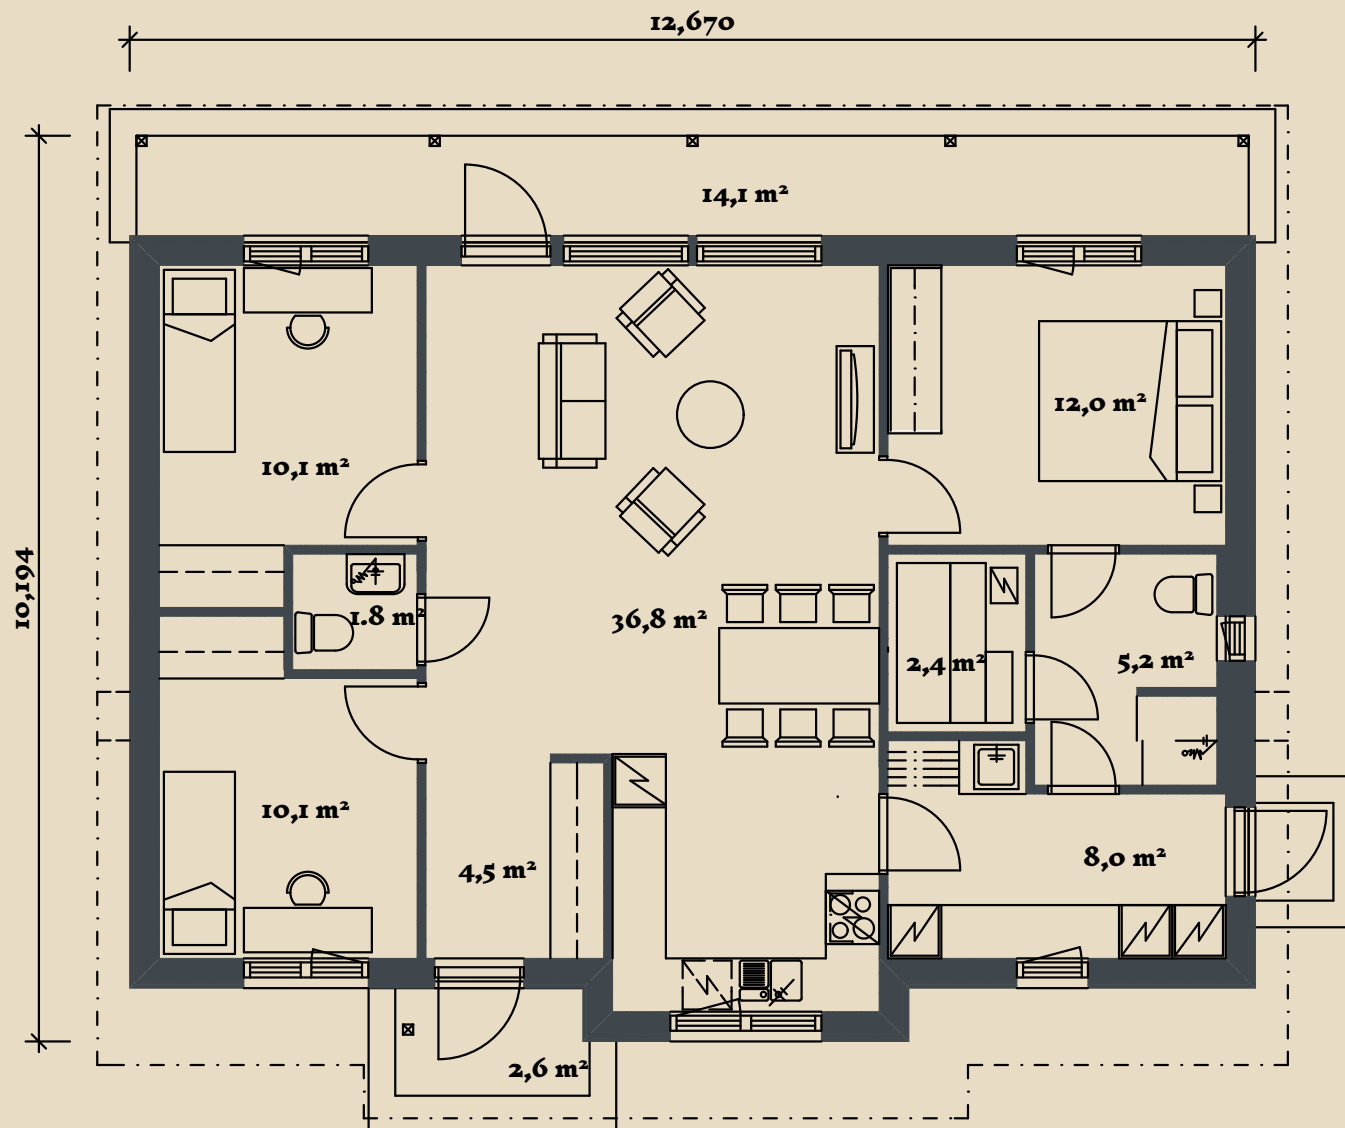

SOOME MAJA

Varblane 110 m²

KORRUSEID 1

BRUTOPIND 109,5 m²

NETOPIND 90,9 m²

KATUSEALUSED
JA TERRASSID 16,7 m²

MAJA SUURUST ON
VÕIMALIK MUUTA!

SOOME MAJA KONTAKT

☎ +372 602 3480

✉ info@soomemaja.ee

SOOME MAJA

I. korrus

Varblane 110 m² üldandmed:

Brutopind[☼] 109,5 m²

Netopind^{☼☼} 90,9 m²

Katusealused
ja terrassid 16,7 m²

*Brutopind - maja kogupind mõõdetuna välisvoodrist

**Netopind - kõikide eluruumi pindade summa

Jooniste kasutamine ilma Soome Maja OÜ loata on vastavalt autoriõiguse seadusele keelatud.

SOOME MAJA

Eestvaade