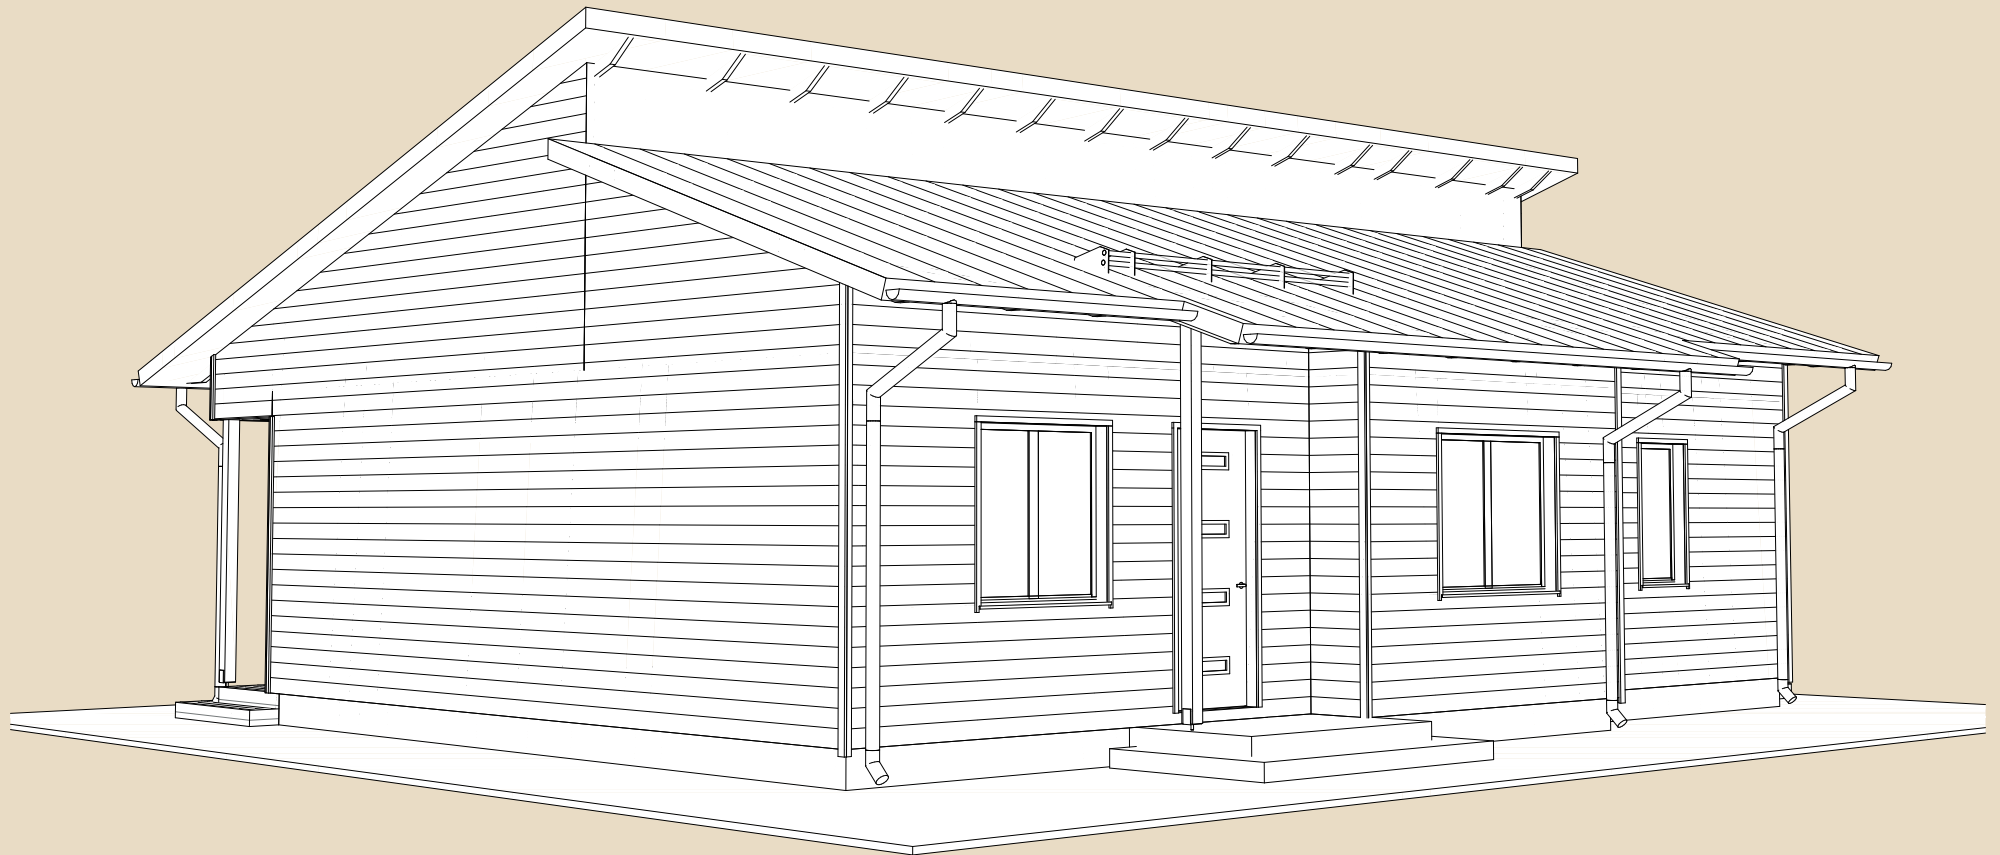

SOOME MAJA

Jooniste kasutamine ilma Soome Maja OÜ loata on vastavalt autoriõiguse seadusele keelatud.