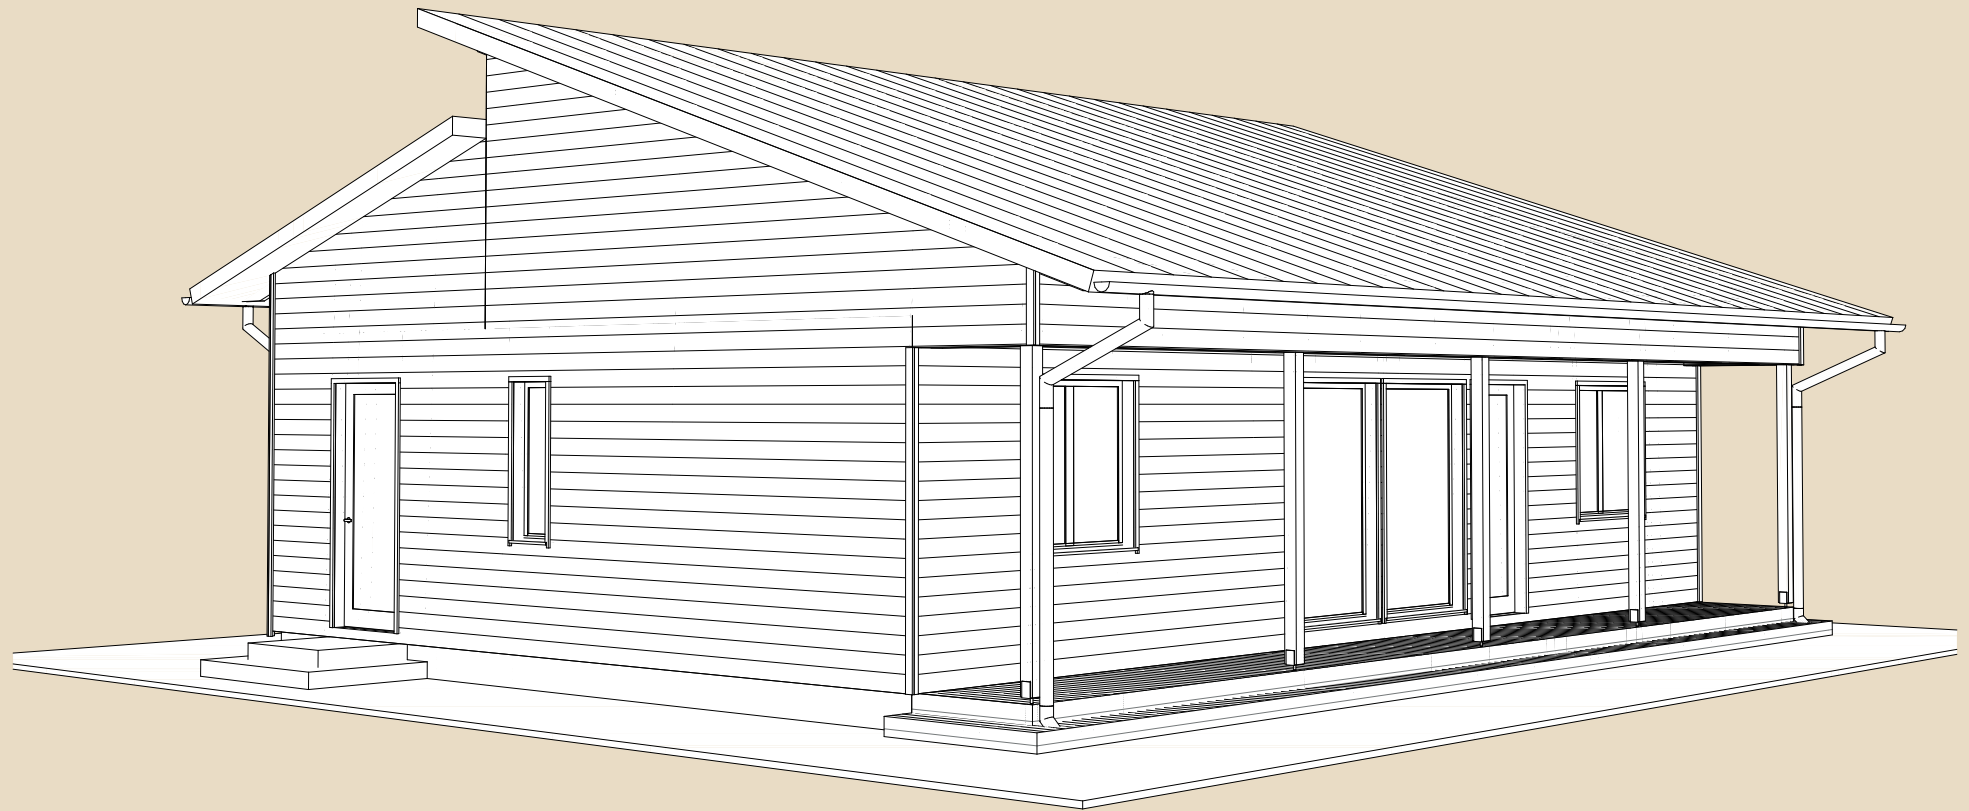

SOOME MAJA

Jooniste kasutamine ilma Soome Maja OÜ loata on vastavalt autoriõiguse seadusele keelatud.