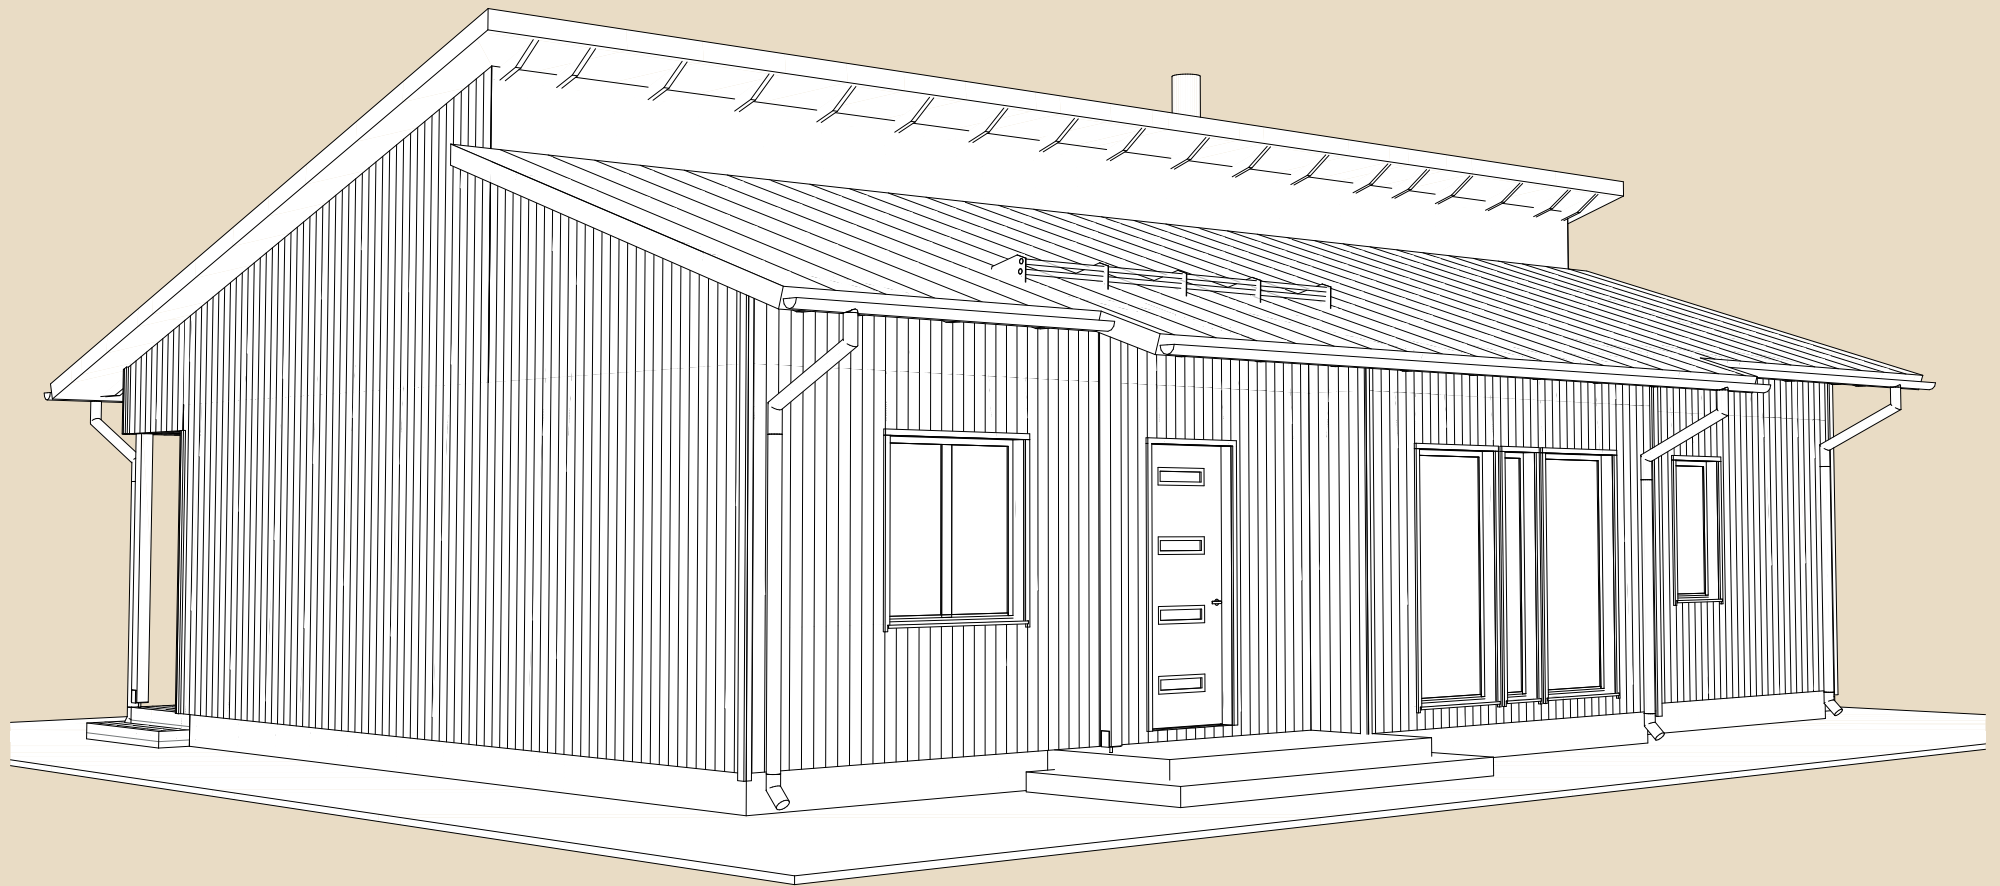

SOOME MAJA

Jooniste kasutamine ilma Soome Maja OÜ loata on vastavalt autoriõiguse seadusele keelatud.