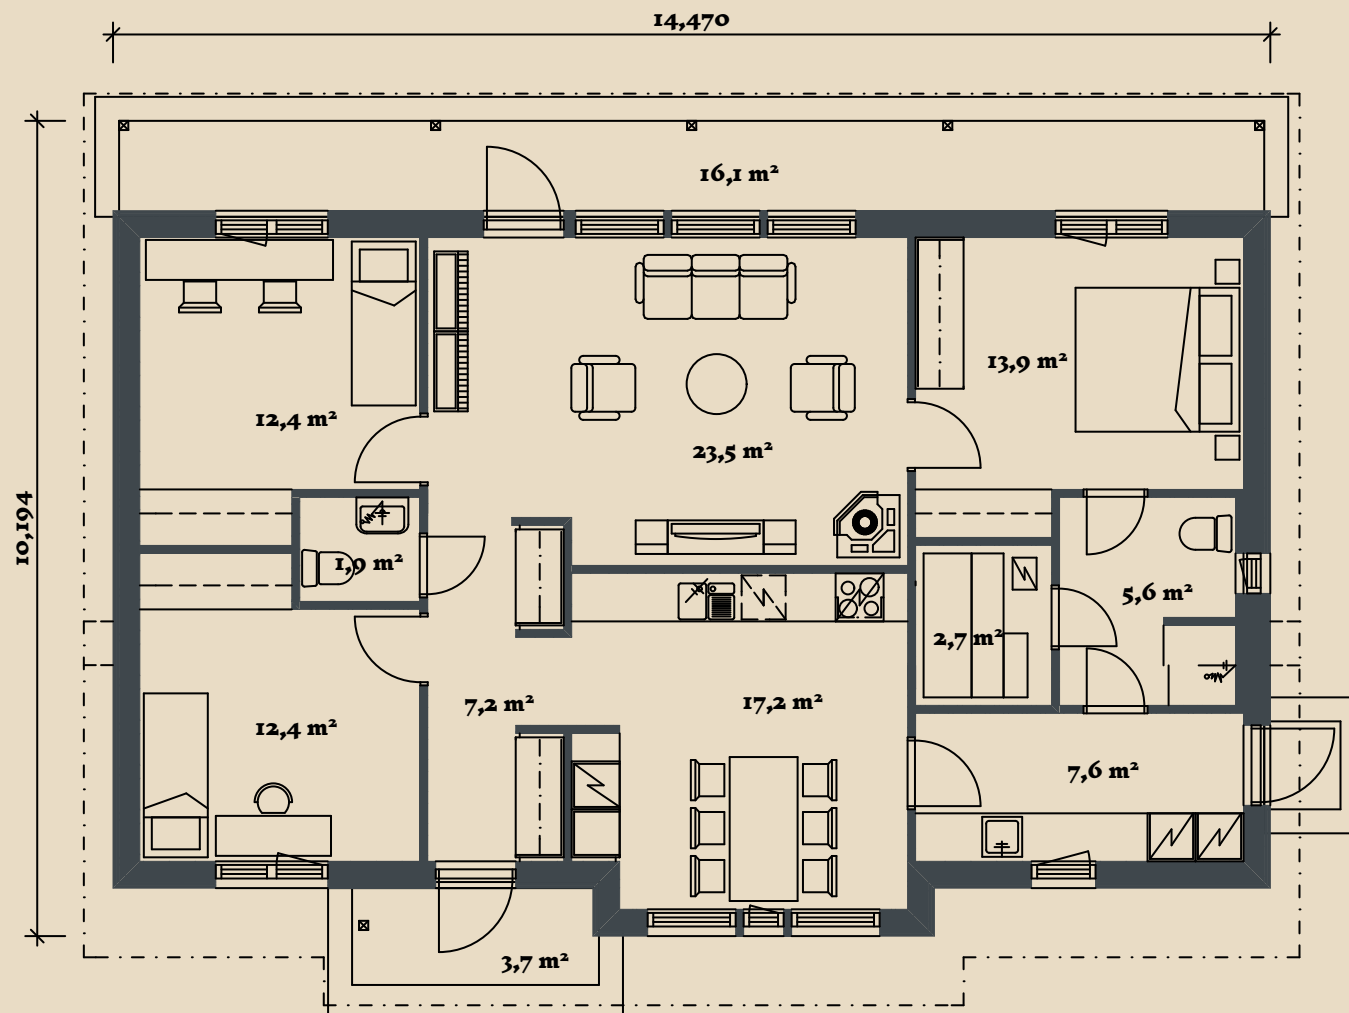

SOOME MAJA

Varblane 125 m²

KORRUSEID 1

BRUTOPIND 125,2 m²

NETOPIND 104,4 m²

KATUSEALUSED
JA TERRASSID 19,5 m²

MAJA SUURUST ON
VÕIMALIK MUUTA!

SOOME MAJA KONTAKT

☎ +372 602 3480

✉ info@soomemaja.ee

SOOME MAJA

I. korrus

Varblane 125 m² üldandmed:

Brutopind[☼] 125,2 m²

Netopind^{☼☼} 104,4 m²

Katusealused
ja terrassid 19,5 m²

*Brutopind - maja kogupind mõõdetuna välisvoodrist

**Netopind - kõikide eluruumi pindade summa

Jooniste kasutamine ilma Soome Maja OÜ loata on vastavalt autoriõiguse seadusele keelatud.

SOOME MAJA

Eestvaade