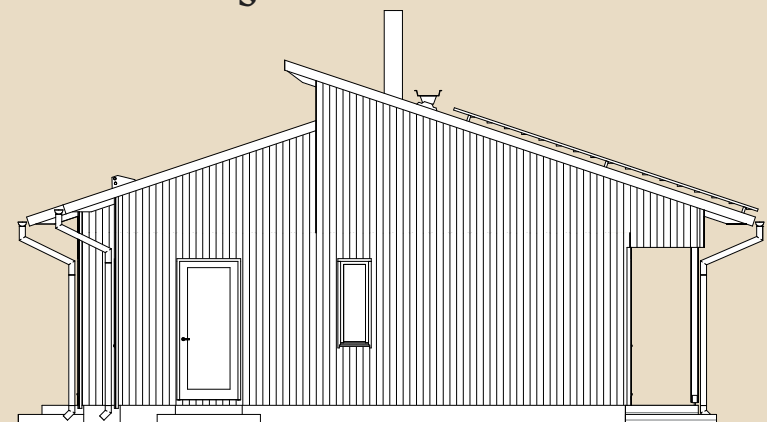

Parem külg

Jooniste kasutamine ilma Soome Maja OÜ loata on vastavalt autoriõiguse seadusele keelatud.