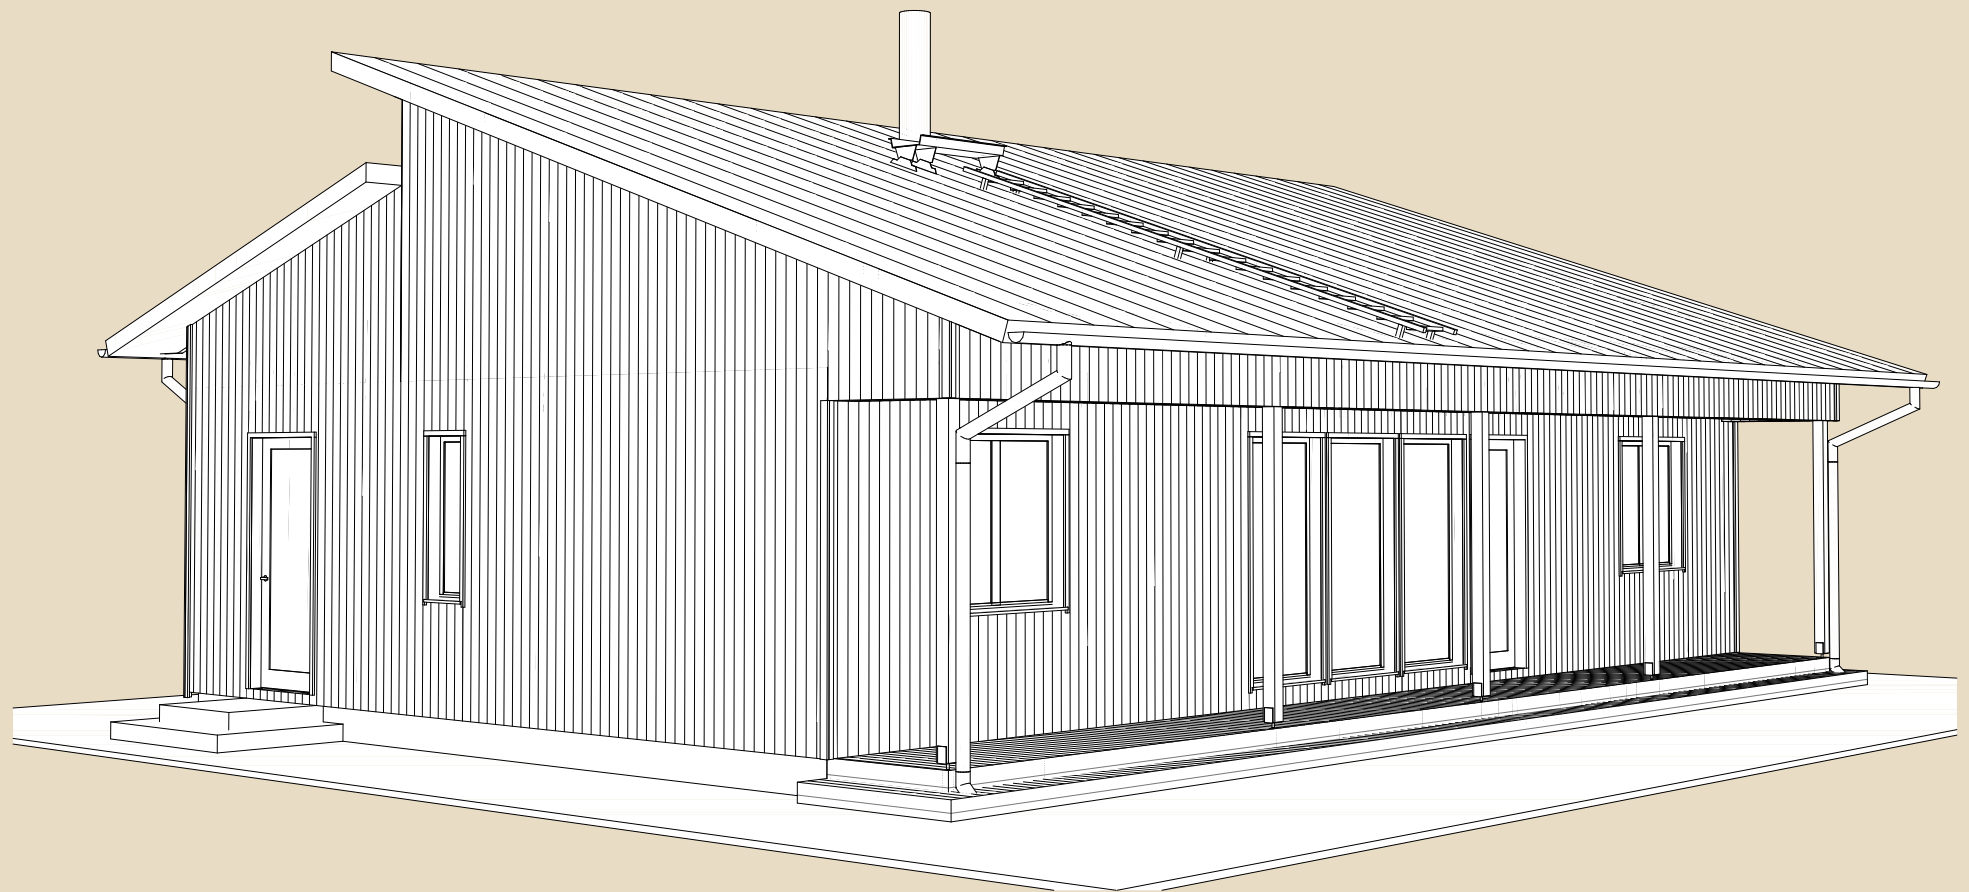

SOOME MAJA

Jooniste kasutamine ilma Soome Maja OÜ loata on vastavalt autoriõiguse seadusele keelatud.