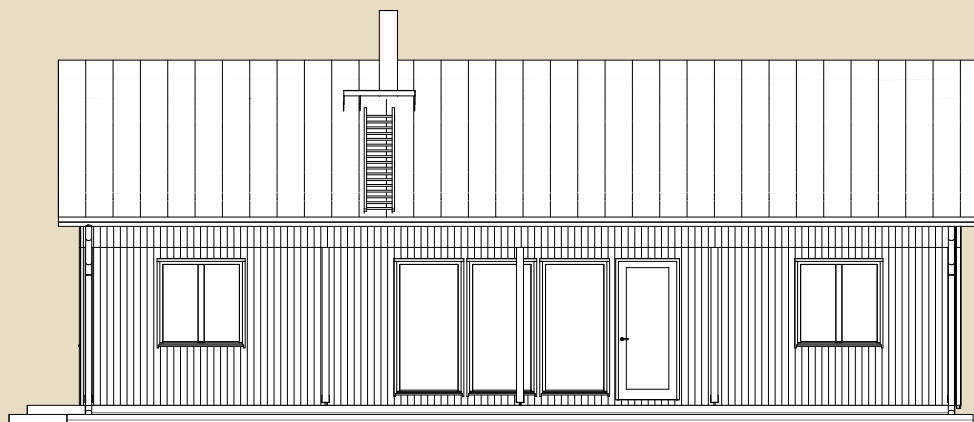

Tagantvaade