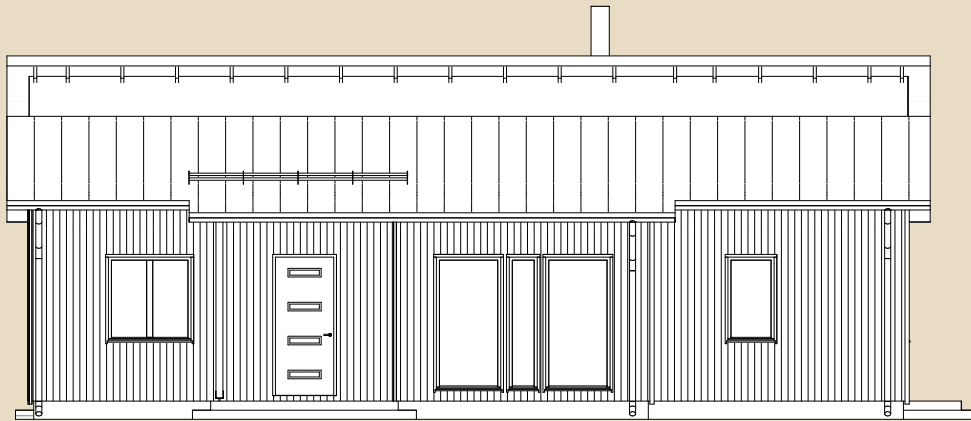

SOOME MAJA

Varblane 125 m²

KORRUSEID 1

BRUTOPIND 125,2 m²

NETOPIND 104,4 m²

KATUSEALUSED
JA TERRASSID 19,5 m²

MAJA SUURUST ON
VÕIMALIK MUUTA!

SOOME MAJA KONTAKT

☎ +372 602 3480

✉ info@soomemaja.ee

SOOME MAJA

I. korrus

Varblane 125 m² üldandmed:

Brutopind[☼] 125,2 m²

Netopind^{☼☼} 104,4 m²

Katusealused
ja terrassid 19,5 m²

*Brutopind - maja kogupind mõõdetuna välisvoodrist

**Netopind - kõikide eluruumi pindade summa

Jooniste kasutamine ilma Soome Maja OÜ loata on vastavalt autoriõiguse seadusele keelatud.

SOOME MAJA

Eestvaade