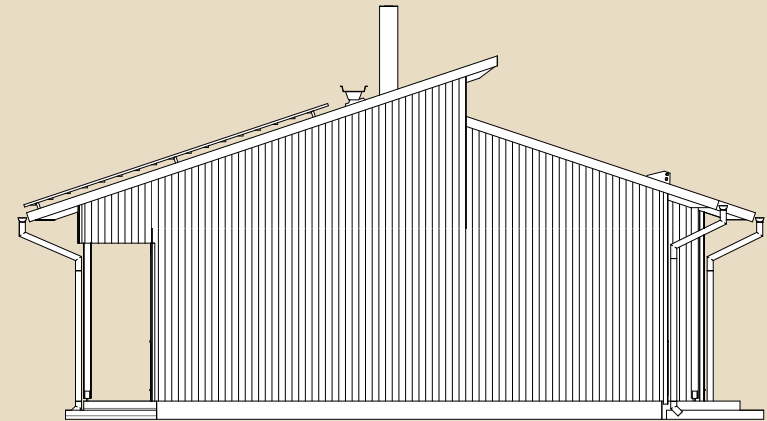

SOOME MAJA

Varblane 125 m²

KORRUSEID 1

BRUTOPIND 125,2 m²

NETOPIND 104,4 m²

KATUSEALUSED
JA TERRASSID 19,5 m²

MAJA SUURUST ON
VÕIMALIK MUUTA!

SOOME MAJA KONTAKT

*Brutopind - maja kogupind mõõdetuna välisvoodrist

**Netopind - kõikide eluruumi pindade summa

Jooniste kasutamine ilma Soome Maja OÜ loata on vastavalt autoriõiguse seadusele keelatud.

SOOME MAJA

Eestvaade