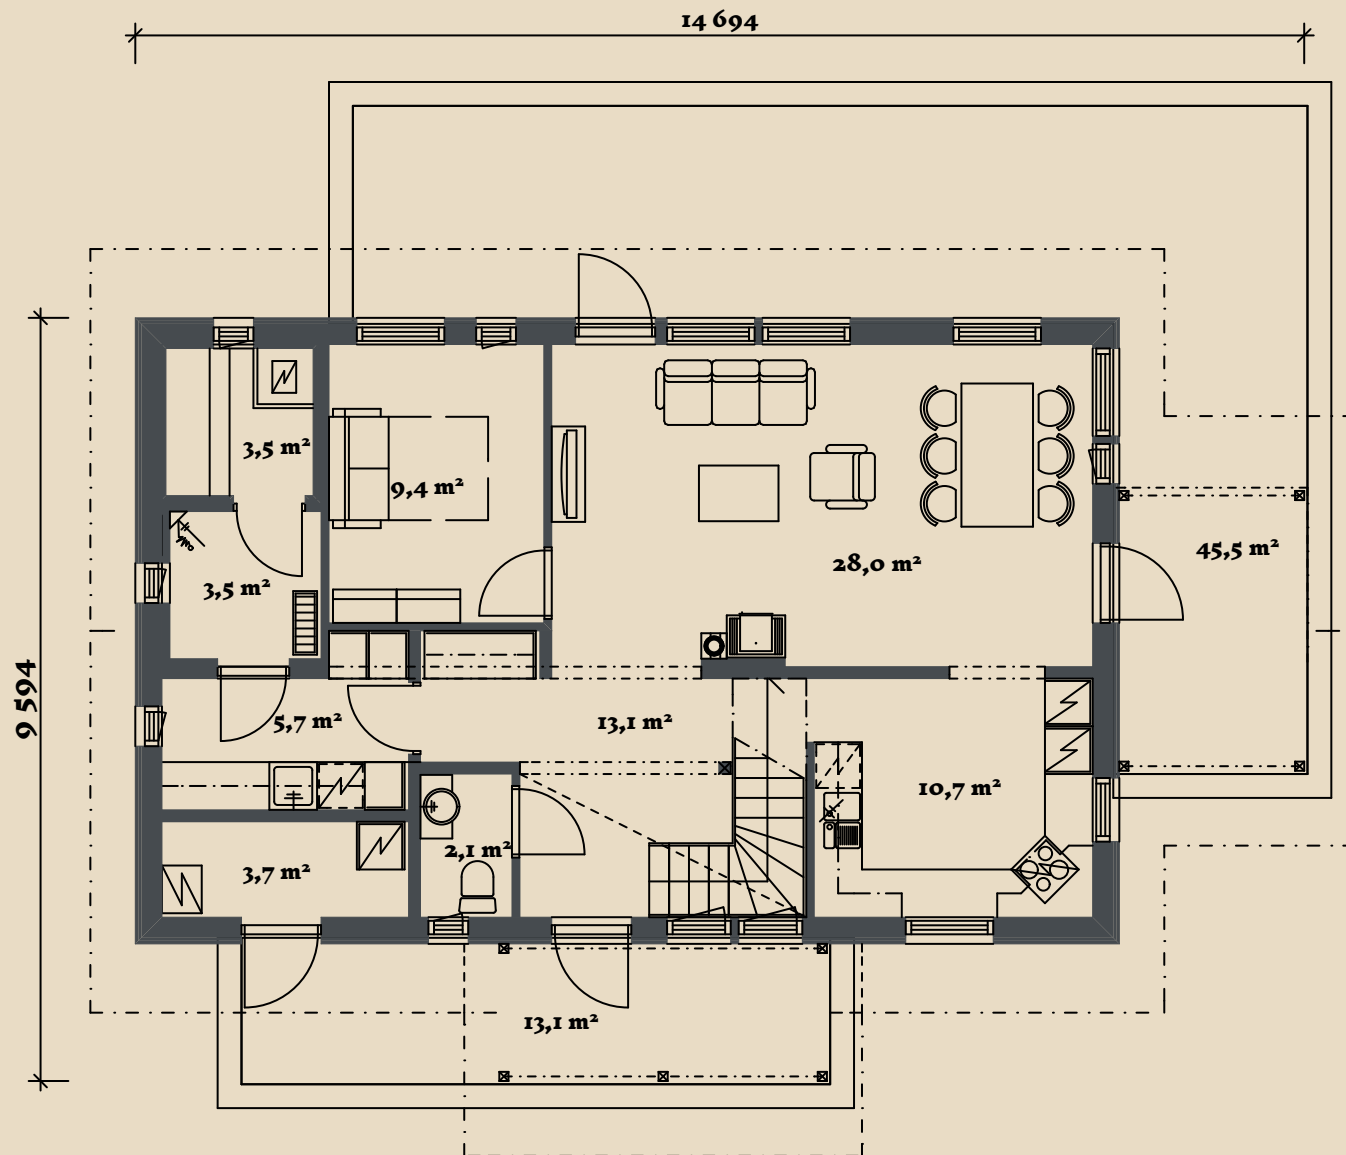

SOOME MAJA

Kägu 187 m²

KORRUSEID 2

BRUTOPIND 187,2 m²

NETOPIND 137,4 m²

KATUSEALUSED
JA TERRASSID 66,8 m²

MAJA SUURUST ON
VÕIMALIK MUUTA!

SOOME MAJA KONTAKT

☎ +372 602 3480

✉ info@soomemaja.ee

SOOME MAJA

I. korrus

Kägu 187 m² üldandmed:

Brutopind[☼] 187,2 m²

Netopind^{☼☼} 137,4 m²

Katusealused
ja terrassid 66,8 m²

*Brutopind - maja kogupind mõõdetuna välisvoodrist

**Netopind - kõikide eluruumi pindade summa

Jooniste kasutamine ilma Soome Maja OÜ loata on vastavalt autoriõiguse seadusele keelatud.

SOOME MAJA

2. korrus

Kägu 187 m² üldandmed:

Brutopind[✂] 187,2 m²

Netopind^{✂✂} 137,4 m²

Katusealused
ja terrassid 66,8 m²

*Brutopind - maja kogupind mõõdetuna välisvoodrist

**Netopind - kõikide eluruumi pindade summa

Jooniste kasutamine ilma Soome Maja OÜ loata on vastavalt autoriõiguse seadusele keelatud.