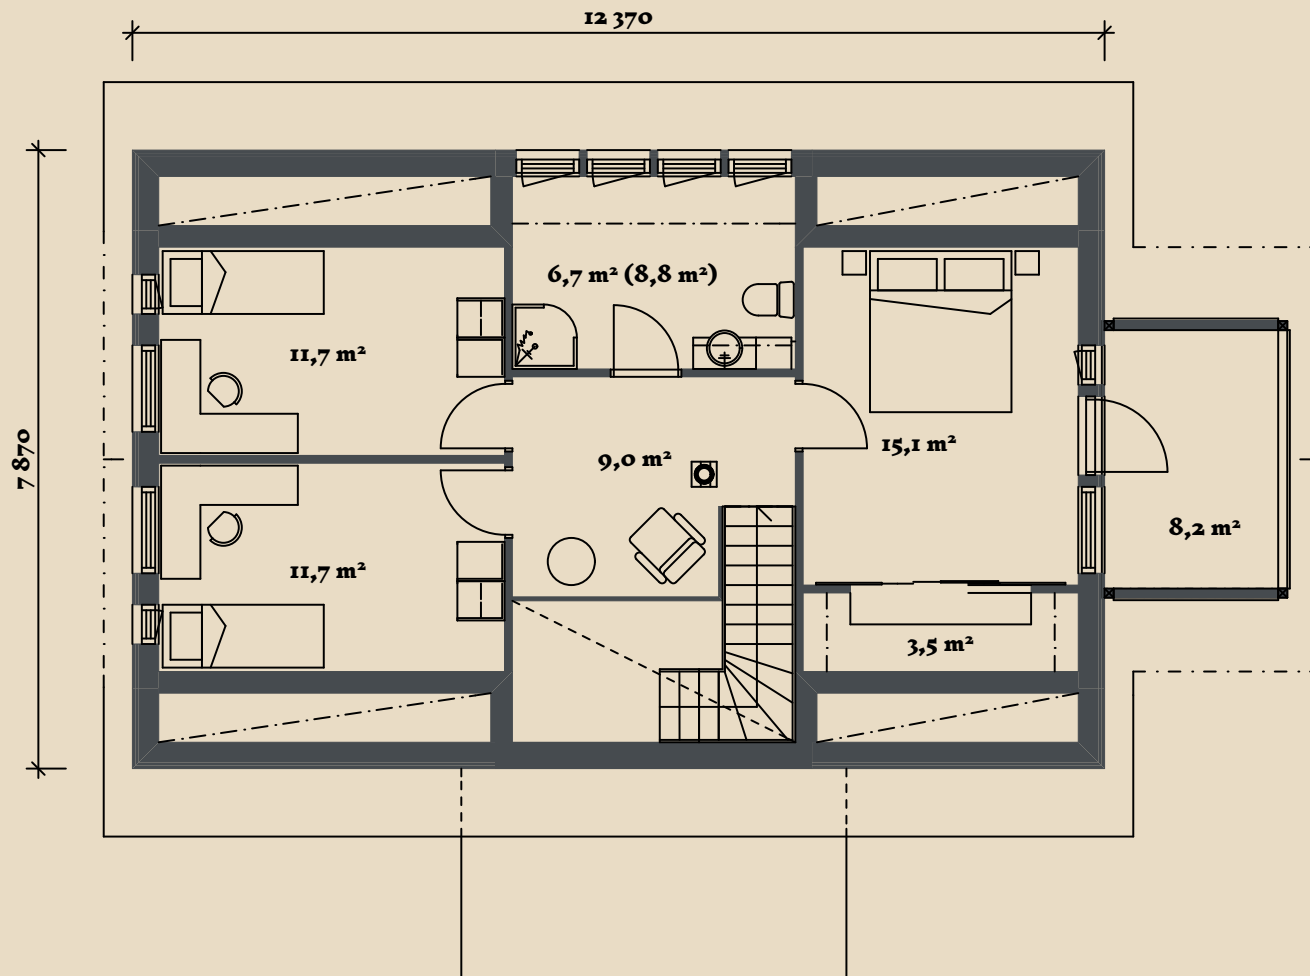

SOOME MAJA

Kägu 187 m²

KORRUSEID 2

BRUTOPIND 187,2 m²

NETOPIND 137,4 m²

KATUSEALUSED
JA TERRASSID 66,8 m²

MAJA SUURUST ON
VÕIMALIK MUUTA!

SOOME MAJA KONTAKT

☎ +372 602 3480

✉ info@soomemaja.ee

SOOME MAJA

I. korrus

Kägu 187 m² üldandmed:

Brutopind[☼] 187,2 m²

Netopind^{☼☼} 137,4 m²

Katusealused
ja terrassid 66,8 m²

*Brutopind - maja kogupind mõõdetuna välisvoodrist

**Netopind - kõikide eluruumi pindade summa

Jooniste kasutamine ilma Soome Maja OÜ loata on vastavalt autoriõiguse seadusele keelatud.

SOOME MAJA

2. korrus

Kägu 187 m² üldandmed:

Brutopind[✂] 187,2 m²

Netopind^{✂✂} 137,4 m²

Katusealused
ja terrassid 66,8 m²

*Brutopind - maja kogupind mõõdetuna välisvoodrist

**Netopind - kõikide eluruumi pindade summa

Jooniste kasutamine ilma Soome Maja OÜ loata on vastavalt autoriõiguse seadusele keelatud.