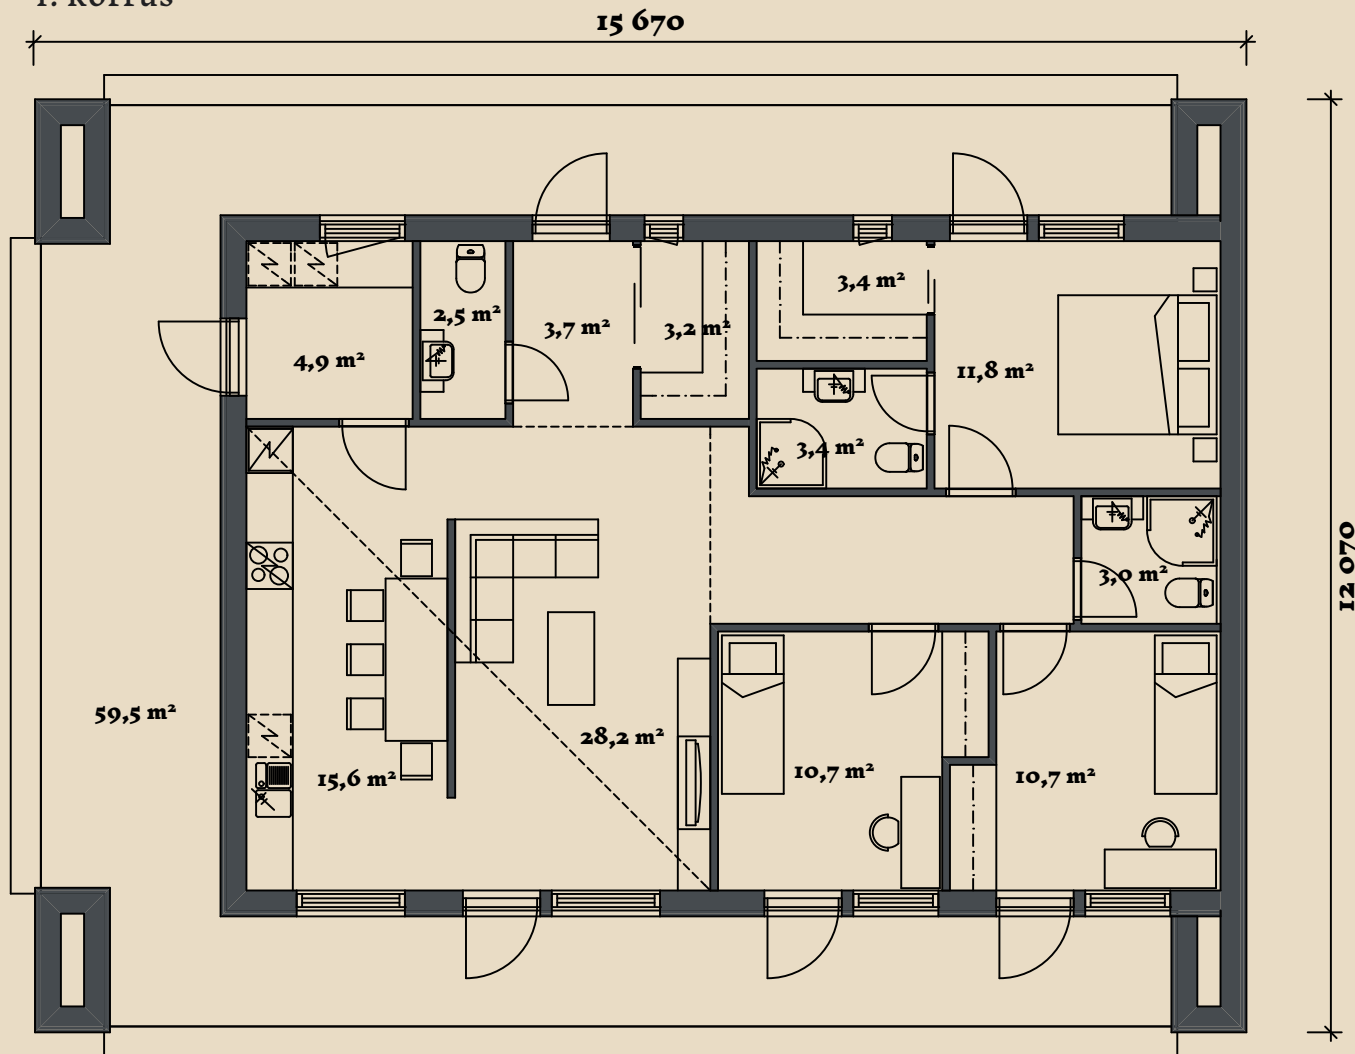

SOOME MAJA

Lõoke 120 m²

KORRUSEID 1

BRUTOPIND 120,4 m²

NETOPIND 101,1 m²

KATUSEALUSED
JA TERRASSID 59,5 m²

MAJA SUURUST ON
VÕIMALIK MUUTA!

SOOME MAJA KONTAKT

☎ +372 602 3480

✉ info@soomemaja.ee

SOOME MAJA

I. korrus

Lõoke 120 m² üldandmed:

Brutopind[☼] 120,4 m²

Netopind^{☼☼} 101,1 m²

Katusealused
ja terrassid 59,5 m²

*Brutopind - maja kogupind mõõdetuna välisvoodrist

**Netopind - kõikide eluruumi pindade summa

Jooniste kasutamine ilma Soome Maja OÜ loata on vastavalt autoriõiguse seadusele keelatud.

SOOME MAJA

Eestvaade