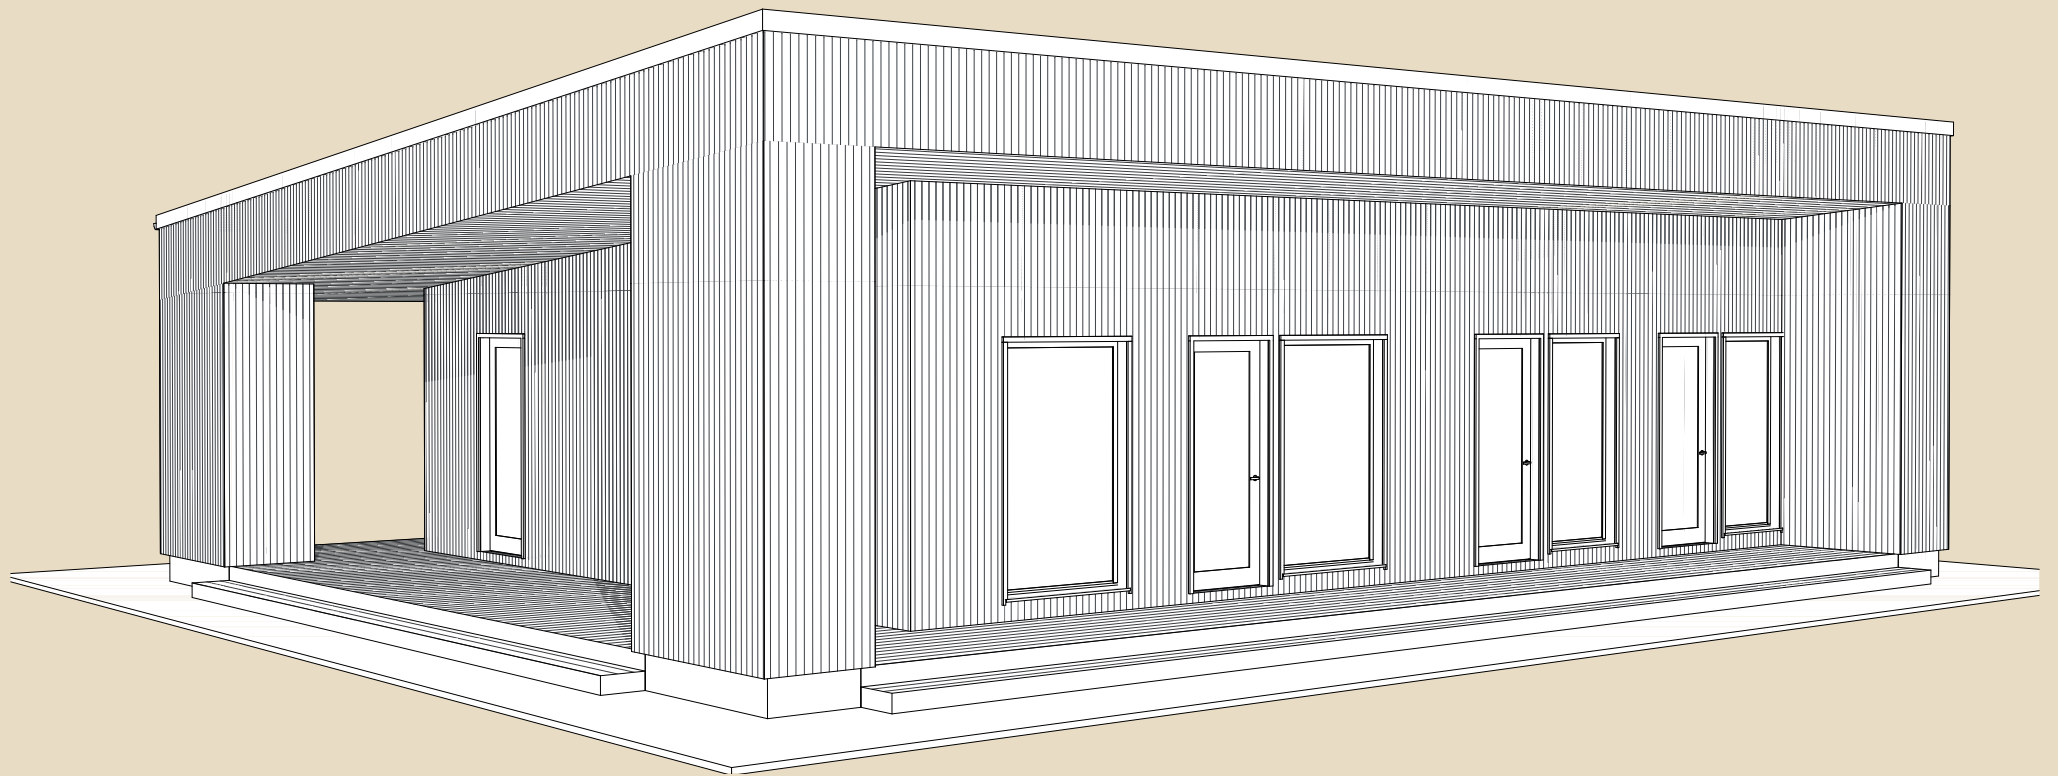

SOOME MAJA

Jooniste kasutamine ilma Soome Maja OÜ loata on vastavalt autoriõiguse seadusele keelatud.