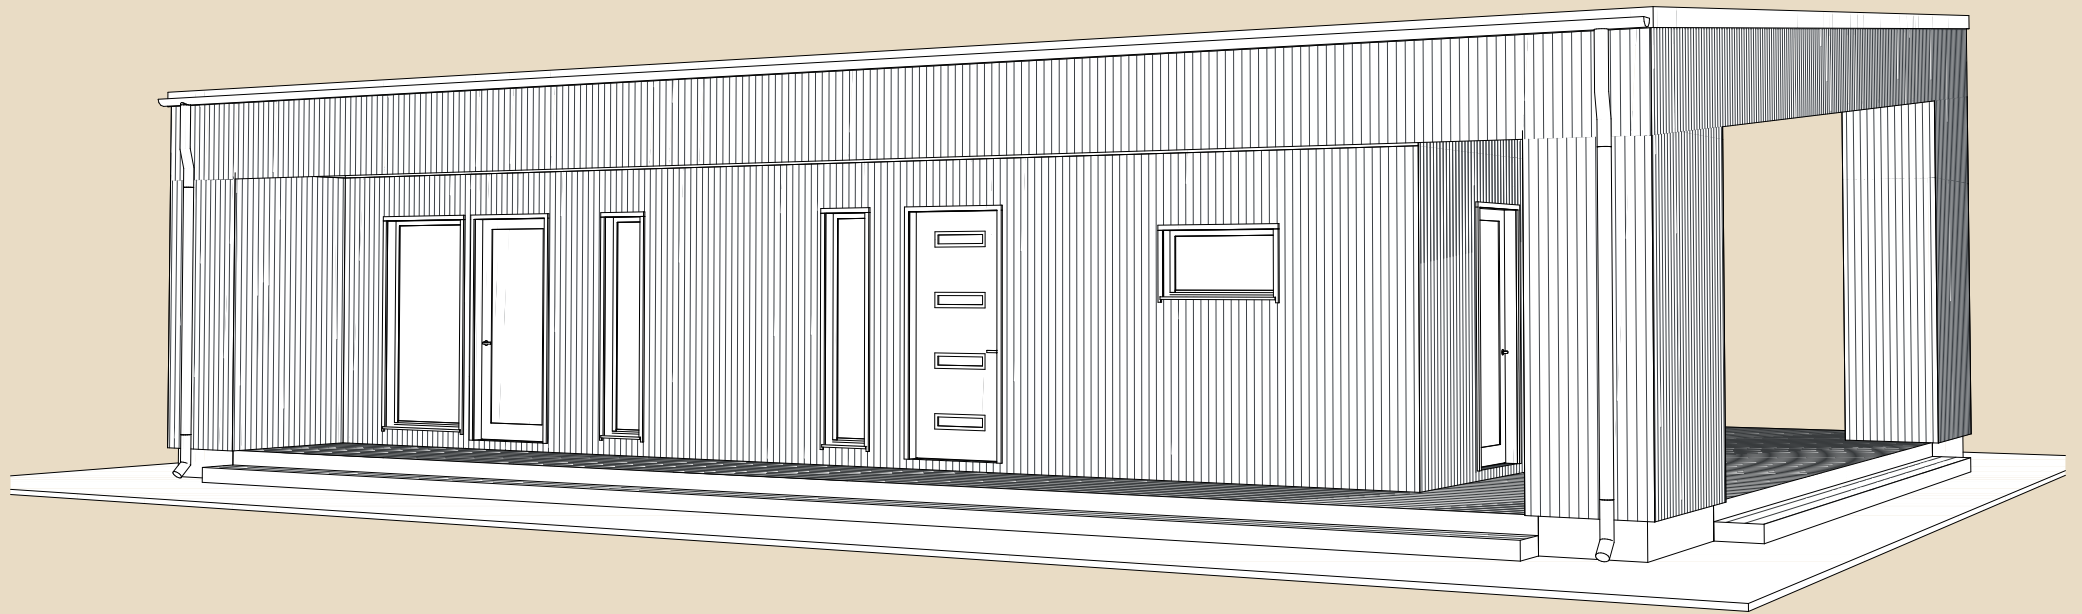

SOOME MAJA

Jooniste kasutamine ilma Soome Maja OÜ loata on vastavalt autoriõiguse seadusele keelatud.