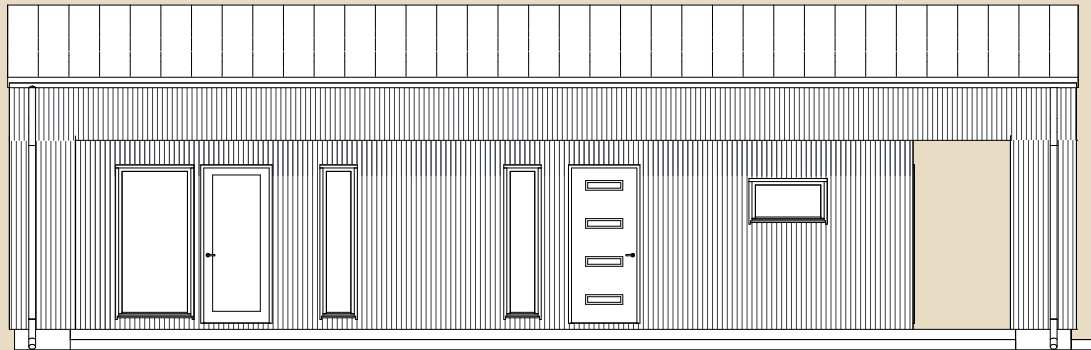

SOOME MAJA

Lõoke 120 m²

KORRUSEID 1

BRUTOPIND 120,4 m²

NETOPIND 101,1 m²

KATUSEALUSED
JA TERRASSID 59,5 m²

MAJA SUURUST ON
VÕIMALIK MUUTA!

SOOME MAJA KONTAKT

☎ +372 602 3480

✉ info@soomemaja.ee

SOOME MAJA

I. korrus

Lõoke 120 m² üldandmed:

Brutopind[☼] 120,4 m²

Netopind^{☼☼} 101,1 m²

Katusealused
ja terrassid 59,5 m²

*Brutopind - maja kogupind mõõdetuna välisvoodrist

**Netopind - kõikide eluruumi pindade summa

Jooniste kasutamine ilma Soome Maja OÜ loata on vastavalt autoriõiguse seadusele keelatud.

SOOME MAJA

Eestvaade