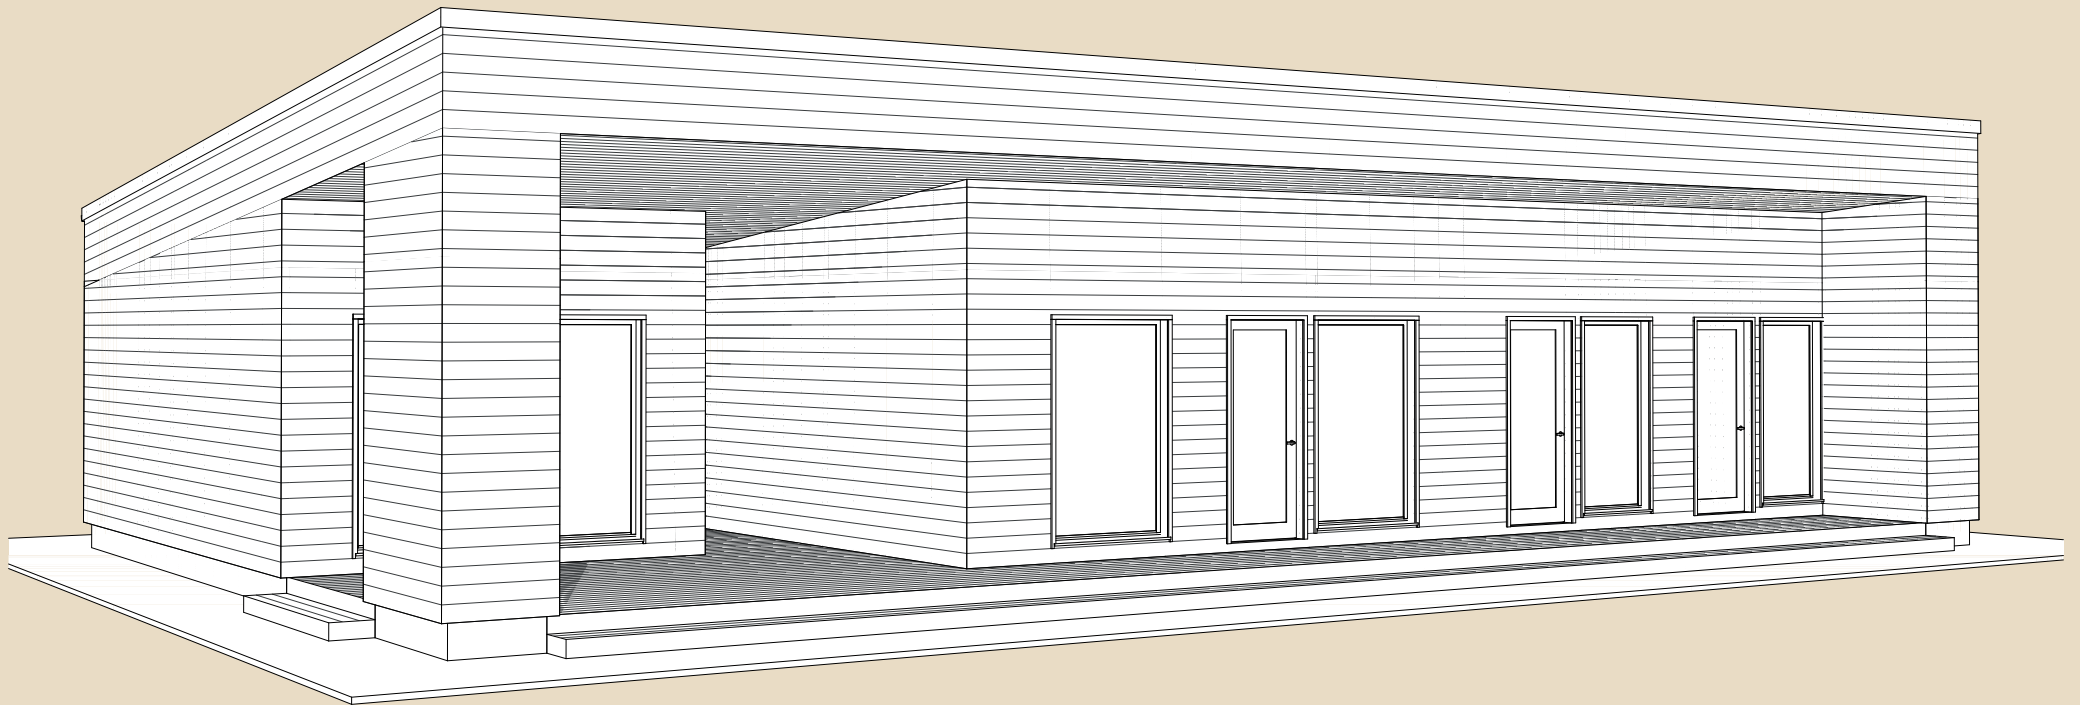

SOOME MAJA

Jooniste kasutamine ilma Soome Maja OÜ loata on vastavalt autoriõiguse seadusele keelatud.