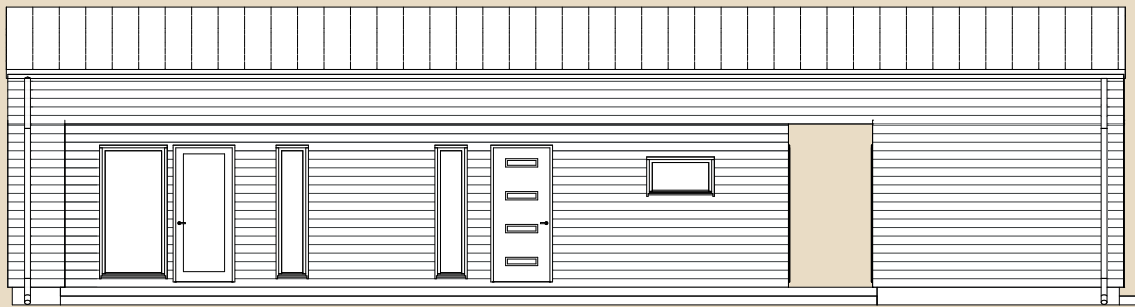

SOOME MAJA

Lõoke 154 m²

KORRUSEID 1

BRUTOPIND 154,0 m²

NETOPIND 124,8 m²

KATUSEALUSED
JA TERRASSID 67,8 m²

MAJA SUURUST ON
VÕIMALIK MUUTA!

SOOME MAJA KONTAKT

☎ +372 602 3480

✉ info@soomemaja.ee

SOOME MAJA

I. korrus

Lööke 154 m² üldandmed:

Brutopind[✂] 154,0 m²

Netopind^{✂✂} 124,8 m²

Katusealused
ja terrassid 67,8 m²

*Brutopind - maja kogupind mõõdetuna välisvoodrist

**Netopind - kõikide eluruumi pindade summa

Jooniste kasutamine ilma Soome Maja OÜ loata on vastavalt autoriõiguse seadusele keelatud.

SOOME MAJA

Eestvaade