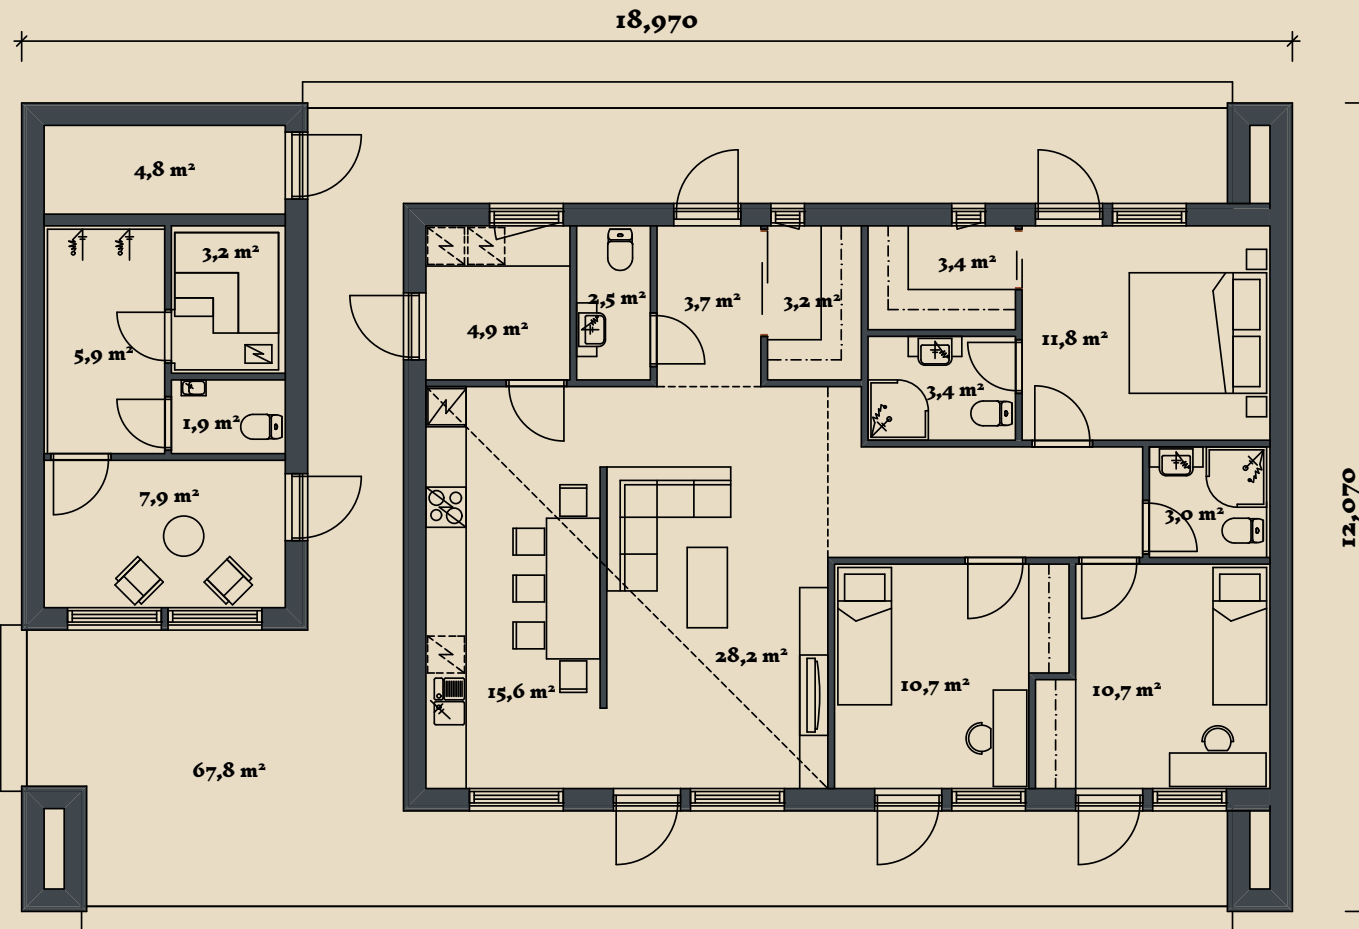

SOOME MAJA

Lõoke 154 m²

KORRUSEID 1

BRUTOPIND 154,0 m²

NETOPIND 124,8 m²

KATUSEALUSED
JA TERRASSID 67,8 m²

MAJA SUURUST ON
VÕIMALIK MUUTA!

SOOME MAJA KONTAKT

☎ +372 602 3480

✉ info@soomemaja.ee

SOOME MAJA

I. korrus

Lööke 154 m² üldandmed:

Brutopind[✂] 154,0 m²

Netopind^{✂✂} 124,8 m²

Katusealused
ja terrassid 67,8 m²

*Brutopind - maja kogupind mõõdetuna välisvoodrist

**Netopind - kõikide eluruumi pindade summa

Jooniste kasutamine ilma Soome Maja OÜ loata on vastavalt autoriõiguse seadusele keelatud.

SOOME MAJA

Eestvaade