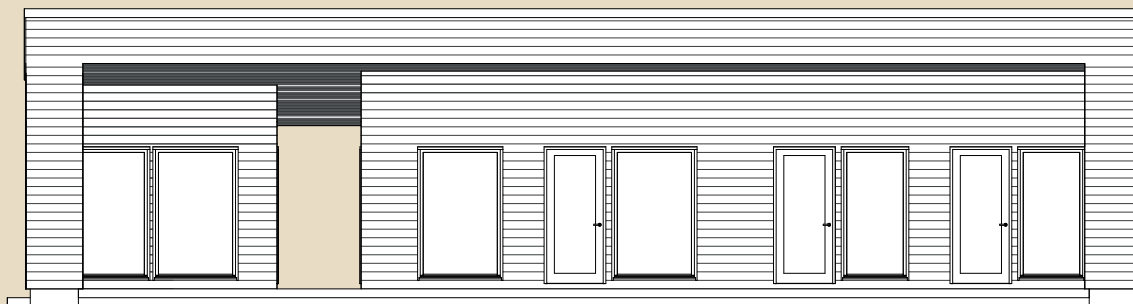

Tagantvaade