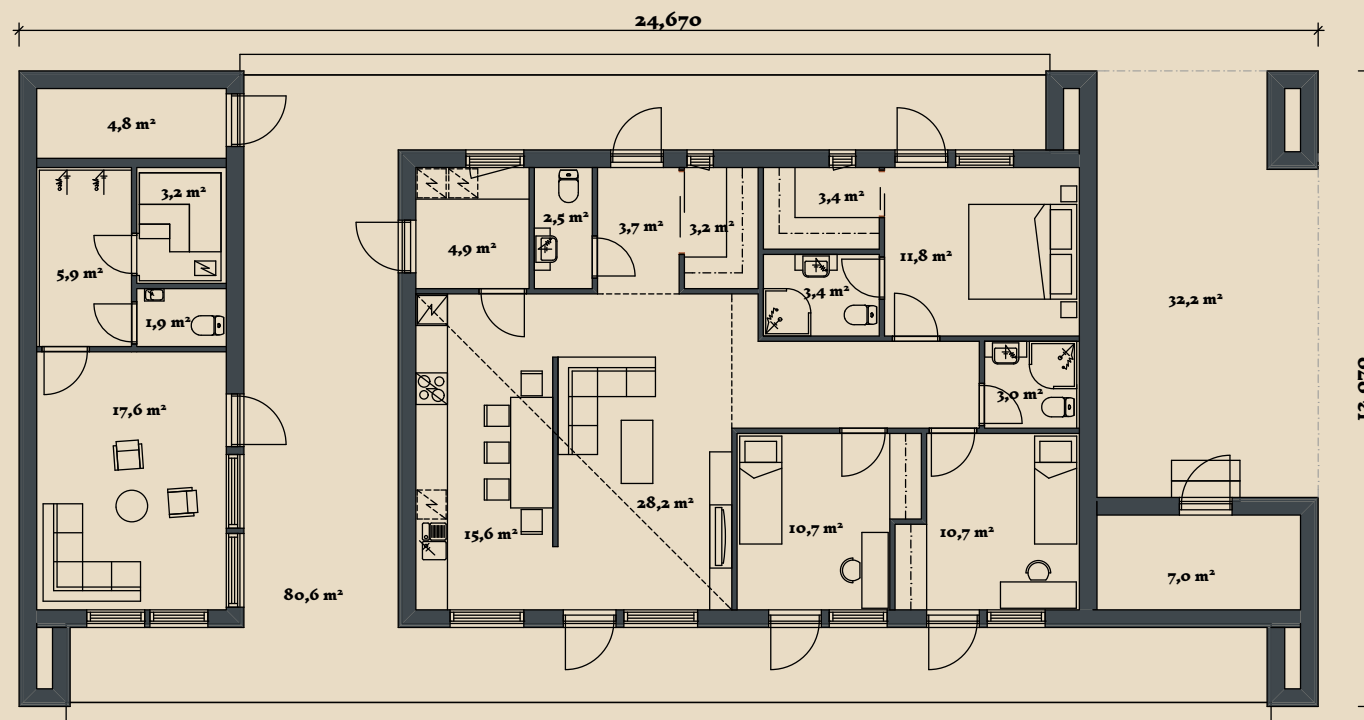

SOOME MAJA

Lõoke 176 m²

KORRUSEID 1

BRUTOPIND 175,8 m²

NETOPIND 141,5 m²

KATUSEALUSED
JA TERRASSID 112,8 m²

MAJA SUURUST ON
VÕIMALIK MUUTA!

SOOME MAJA KONTAKT

☎ +372 602 3480

✉ info@soomemaja.ee

SOOME MAJA

I. korrus

Lööke 176 m² üldandmed:

Brutopind[☼] 175,8 m²

Netopind^{☼☼} 141,5 m²

Katusealused
ja terrassid 112,8 m²

*Brutopind - maja kogupind mõõdetuna välisvoodrist

**Netopind - kõikide eluruumi pindade summa

Jooniste kasutamine ilma Soome Maja OÜ loata on vastavalt autoriõiguse seadusele keelatud.

SOOME MAJA

Eestvaade