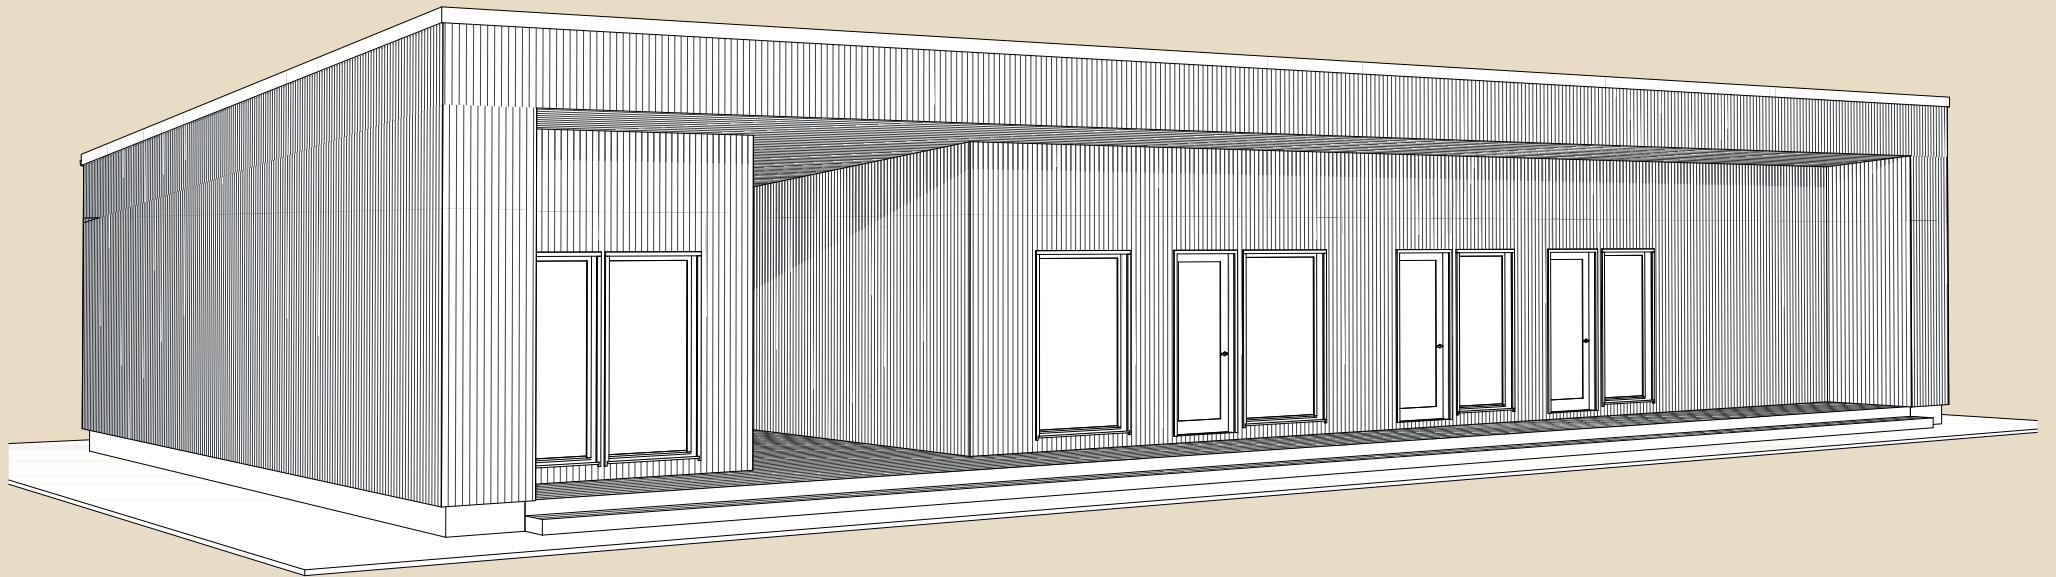

SOOME MAJA

Jooniste kasutamine ilma Soome Maja OÜ loata on vastavalt autoriõiguse seadusele keelatud.