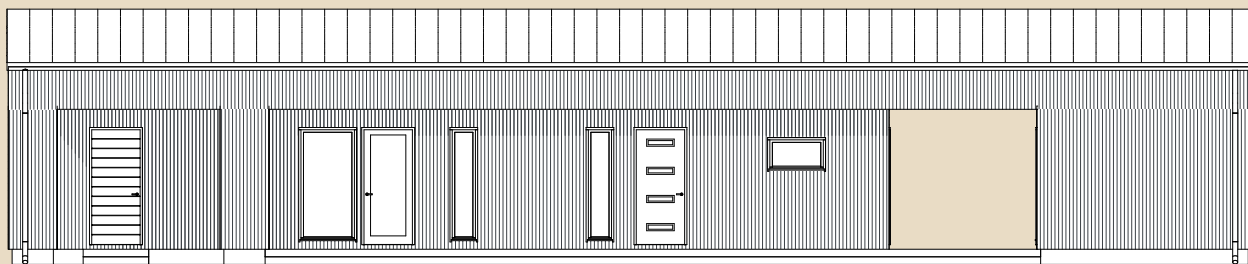

SOOME MAJA

Lõoke 176 m²

KORRUSEID 1

BRUTOPIND 175,8 m²

NETOPIND 141,5 m²

KATUSEALUSED
JA TERRASSID 112,8 m²

MAJA SUURUST ON
VÕIMALIK MUUTA!

SOOME MAJA KONTAKT

☎ +372 602 3480

✉ info@soomemaja.ee

SOOME MAJA

I. korrus

Lööke 176 m² üldandmed:

Brutopind[☼] 175,8 m²

Netopind^{☼☼} 141,5 m²

Katusealused
ja terrassid 112,8 m²

*Brutopind - maja kogupind mõõdetuna välisvoodrist

**Netopind - kõikide eluruumi pindade summa

Jooniste kasutamine ilma Soome Maja OÜ loata on vastavalt autoriõiguse seadusele keelatud.

SOOME MAJA

Eestvaade