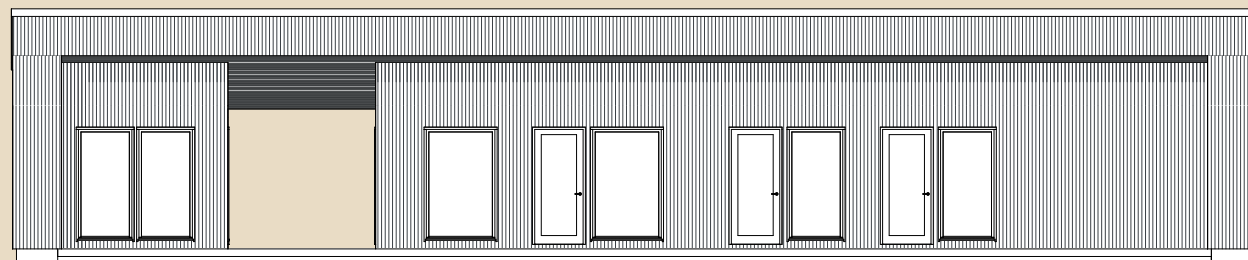

Tagantvaade