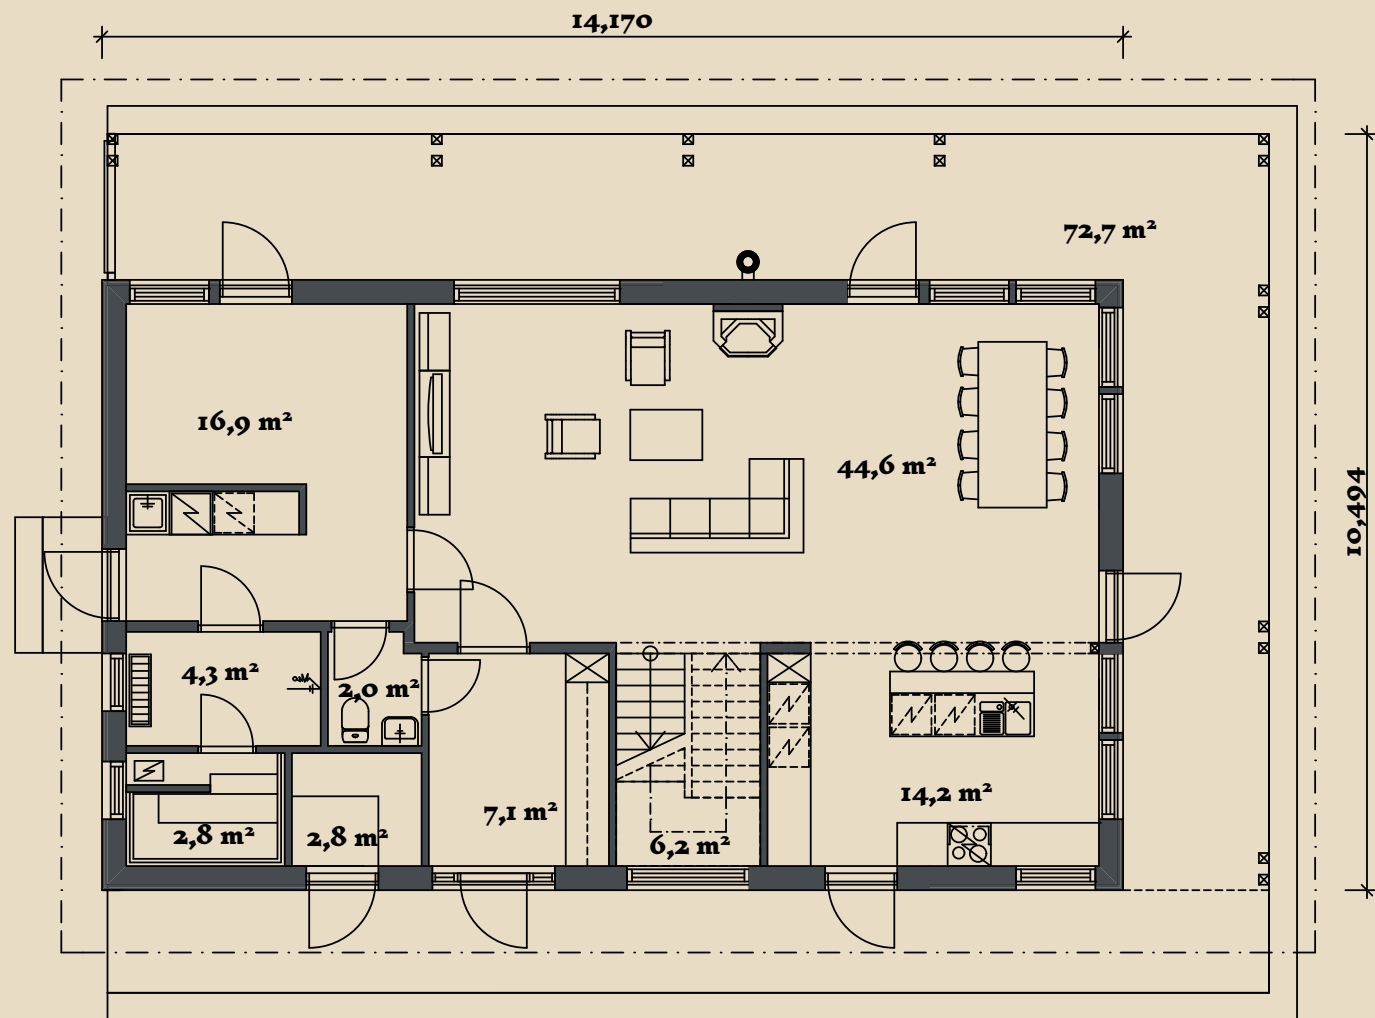

SOOME MAJA

Luik 234 m²

KORRUSEID 2

BRUTOPIND 234,0 m²

NETOPIND 194,5 m²

KATUSEALUSED
JA TERRASSID 83,0 m²

MAJA SUURUST ON
VÕIMALIK MUUTA!

SOOME MAJA KONTAKT

☎ +372 602 3480

✉ info@soomemaja.ee

SOOME MAJA

I. korrus

Luik 234 m² üldandmed:

Brutopind[✂] 234,0 m²

Netopind^{✂✂} 194,5 m²

Katusealused
ja terrassid 83,0 m²

*Brutopind - maja kogupind mõõdetuna välisvoodrist

**Netopind - kõikide eluruumi pindade summa

Jooniste kasutamine ilma Soome Maja OÜ loata on vastavalt autoriõiguse seadusele keelatud.

SOOME MAJA

2. korrus

Luik 234 m² üldandmed:

Brutopind[☼] 234,0 m²

Netopind^{☼☼} 194,5 m²

Katusealused
ja terrassid 83,0 m²

*Brutopind - maja kogupind mõõdetuna välisvoodrist

**Netopind - kõikide eluruumi pindade summa

Jooniste kasutamine ilma Soome Maja OÜ loata on vastavalt autoriõiguse seadusele keelatud.