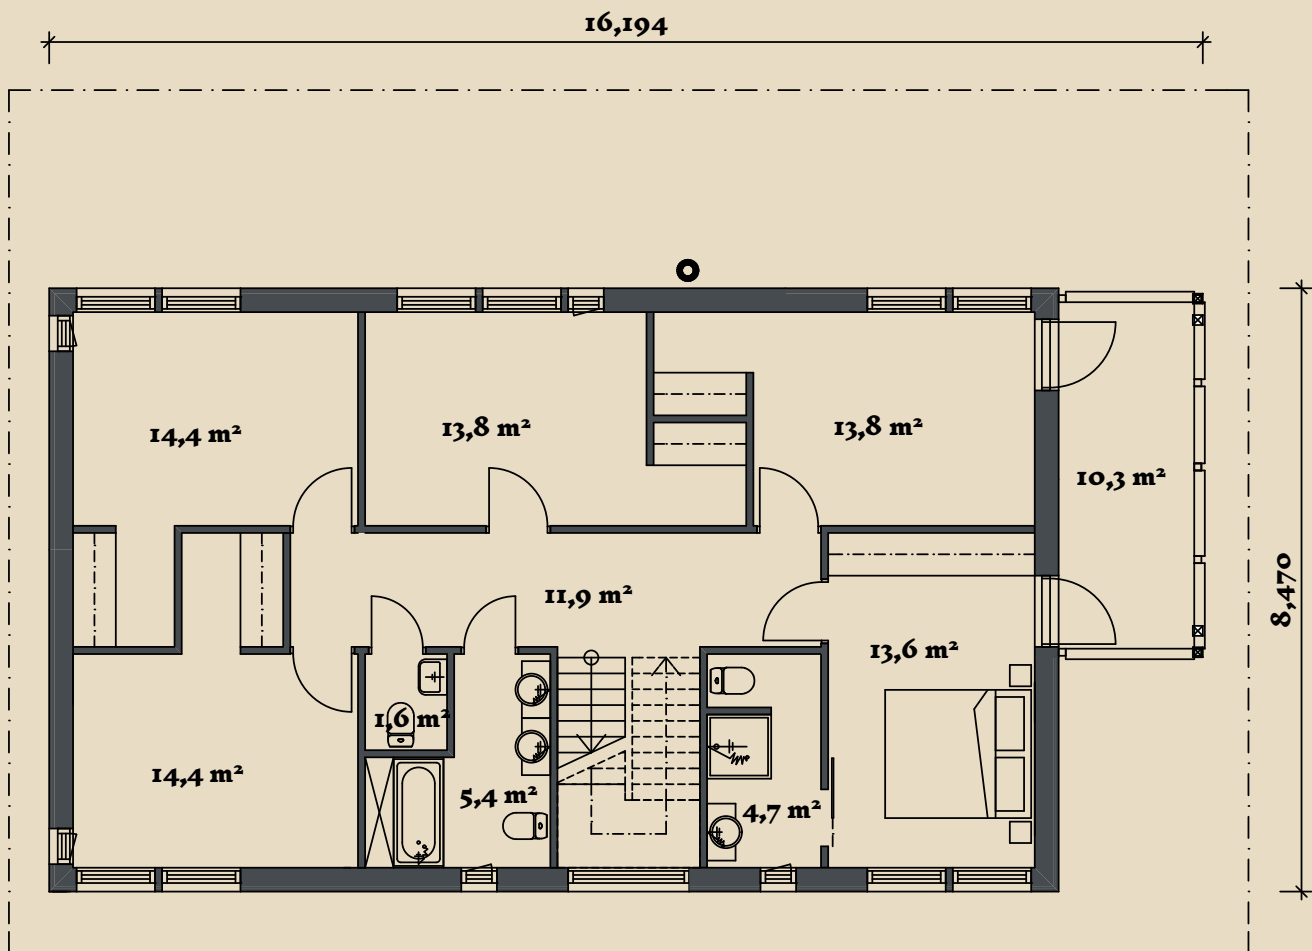

SOOME MAJA

Luik 234 m²

KORRUSEID 2

BRUTOPIND 234,0 m²

NETOPIND 194,5 m²

KATUSEALUSED
JA TERRASSID 83,0 m²

MAJA SUURUST ON
VÕIMALIK MUUTA!

SOOME MAJA KONTAKT

☎ +372 602 3480

✉ info@soomemaja.ee

SOOME MAJA

I. korrus

Luik 234 m² üldandmed:

Brutopind[✂] 234,0 m²

Netopind^{✂✂} 194,5 m²

Katusealused
ja terrassid 83,0 m²

*Brutopind - maja kogupind mõõdetuna välisvoodrist

**Netopind - kõikide eluruumi pindade summa

Jooniste kasutamine ilma Soome Maja OÜ loata on vastavalt autoriõiguse seadusele keelatud.

SOOME MAJA

2. korrus

Luik 234 m² üldandmed:

Brutopind[☼] 234,0 m²

Netopind^{☼☼} 194,5 m²

Katusealused
ja terrassid 83,0 m²

*Brutopind - maja kogupind mõõdetuna välisvoodrist

**Netopind - kõikide eluruumi pindade summa

Jooniste kasutamine ilma Soome Maja OÜ loata on vastavalt autoriõiguse seadusele keelatud.