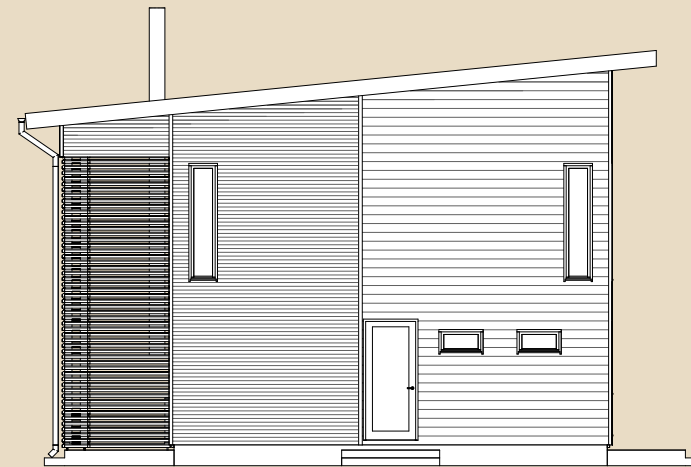

SOOME MAJA

Vasak külg

Jooniste kasutamine ilma Soome Maja OÜ loata on vastavalt autoriõiguse seadusele keelatud.