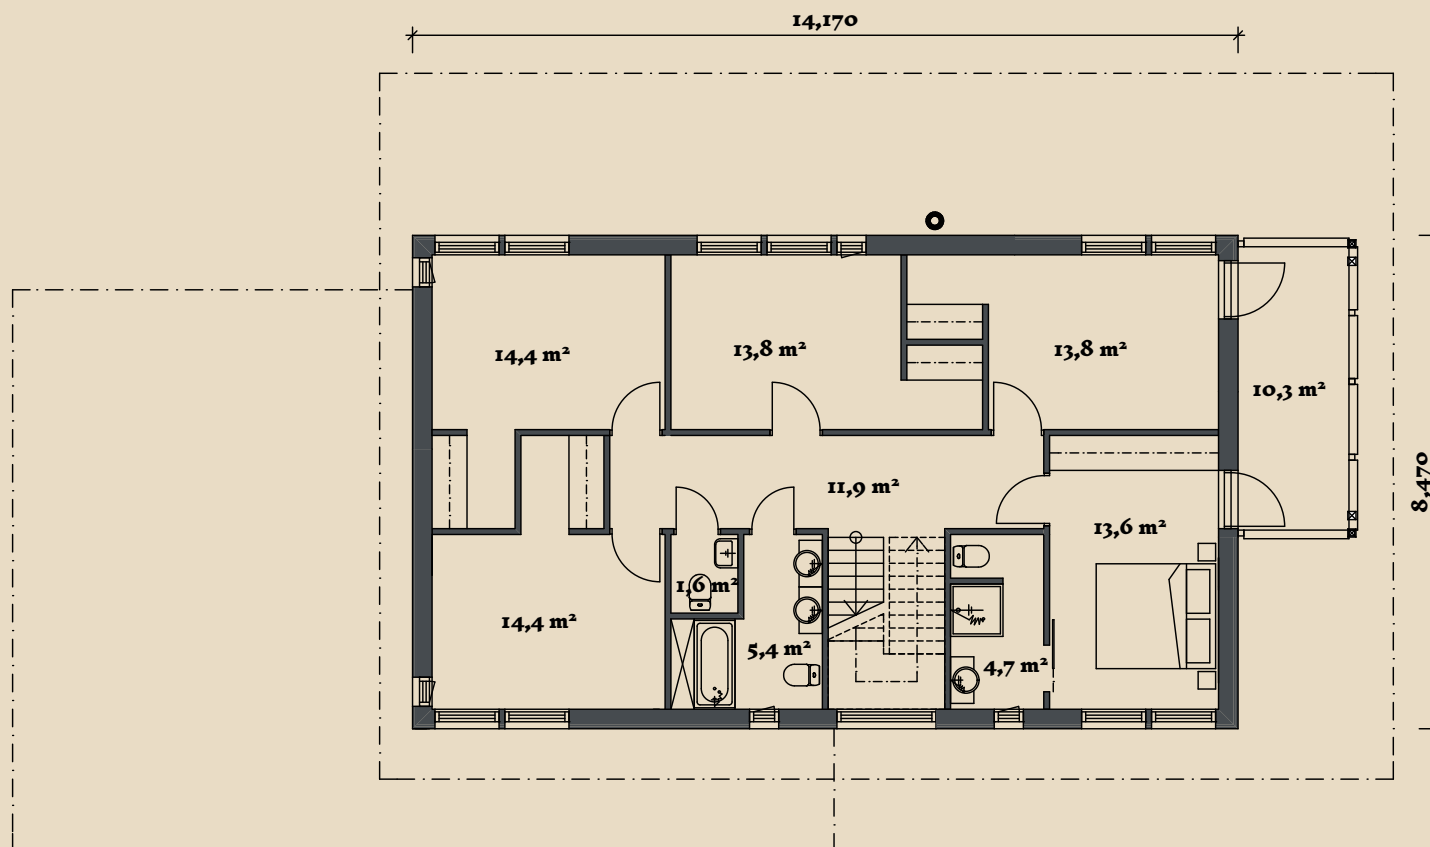

# SOOME MAJA

I. korrus

Luik 245 m<sup>2</sup> üldandmed:

Brutopind<sup>☞</sup> 245,2 m<sup>2</sup>

Netopind<sup>☞☞</sup> 202,4 m<sup>2</sup>

Katusealused  
ja terrassid 124,8 m<sup>2</sup>

\*Brutopind - maja kogupind mõõdetuna välisvoodrist

\*\*Netopind - kõikide eluruumi pindade summa

Jooniste kasutamine ilma Soome Maja OÜ loata on vastavalt autoriõiguse seadusele keelatud.

# SOOME MAJA

2. korrus

Luik 245 m<sup>2</sup> üldandmed:

Brutopind<sup>☼</sup> 245,2 m<sup>2</sup>

Netopind<sup>☼☼</sup> 202,4 m<sup>2</sup>

Katusealused  
ja terrassid 124,8 m<sup>2</sup>

\*Brutopind - maja kogupind mõõdetuna välisvoodrist