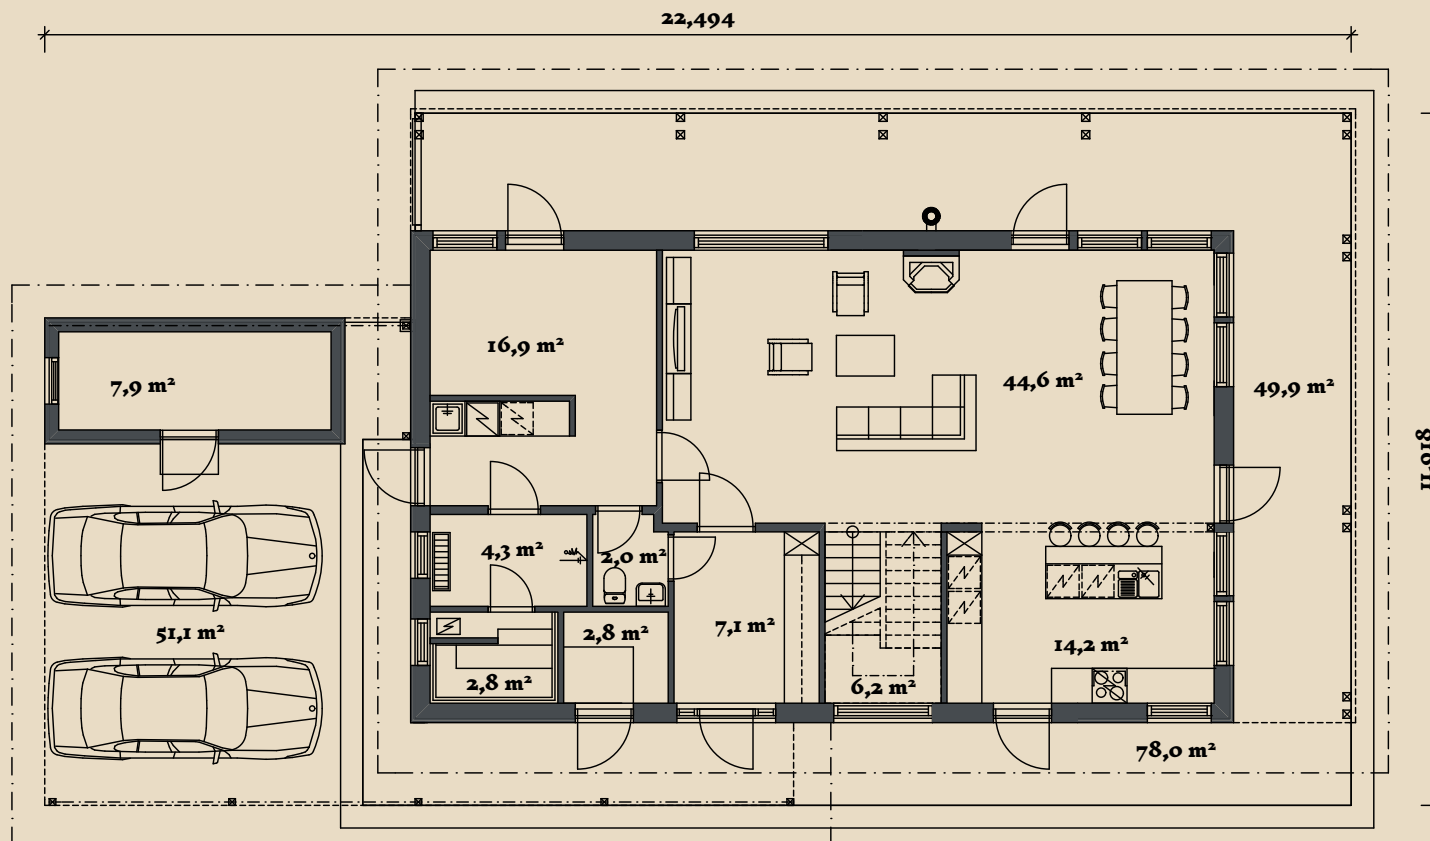

KATUSEALUSED  
JA TERRASSID 124,8 m<sup>2</sup>

---

MAJA SUURUST ON  
VÕIMALIK MUUTA!

---

SOOME MAJA KONTAKT

☎ +372 602 3480

✉ [info@soomemaja.ee](mailto:info@soomemaja.ee)

# SOOME MAJA

I. korrus

Luik 245 m<sup>2</sup> üldandmed:

Brutopind<sup>☞</sup> 245,2 m<sup>2</sup>

Netopind<sup>☞☞</sup> 202,4 m<sup>2</sup>

Katusealused  
ja terrassid 124,8 m<sup>2</sup>

\*Brutopind - maja kogupind mõõdetuna välisvoodrist

\*\*Netopind - kõikide eluruumi pindade summa

Jooniste kasutamine ilma Soome Maja OÜ loata on vastavalt autoriõiguse seadusele keelatud.

# SOOME MAJA

2. korrus

Luik 245 m<sup>2</sup> üldandmed:

Brutopind<sup>☼</sup> 245,2 m<sup>2</sup>

Netopind<sup>☼☼</sup> 202,4 m<sup>2</sup>

Katusealused  
ja terrassid 124,8 m<sup>2</sup>

\*Brutopind - maja kogupind mõõdetuna välisvoodrist