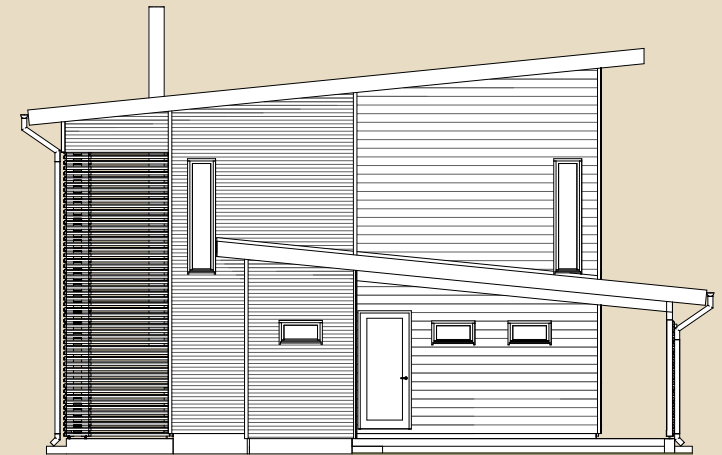

SOOME MAJA

Vasak külg

Jooniste kasutamine ilma Soome Maja OÜ loata on vastavalt autoriõiguse seadusele keelatud.