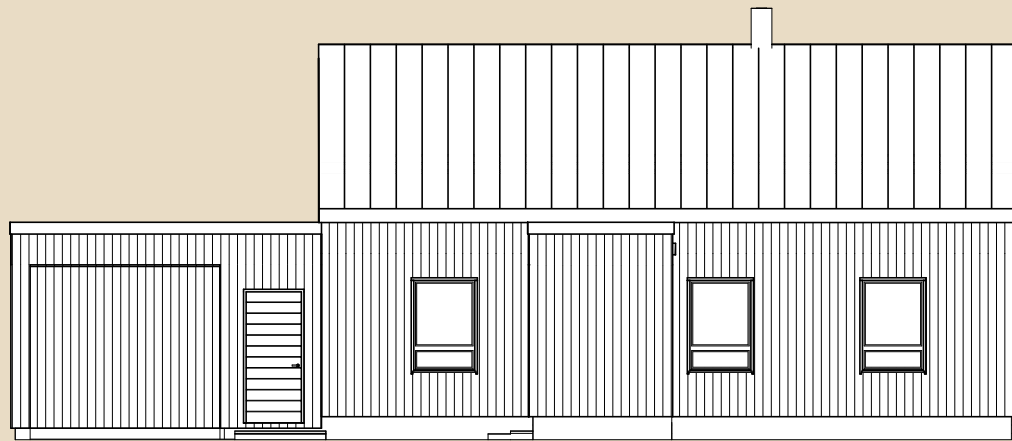

SOOME MAJA

Eestvaade