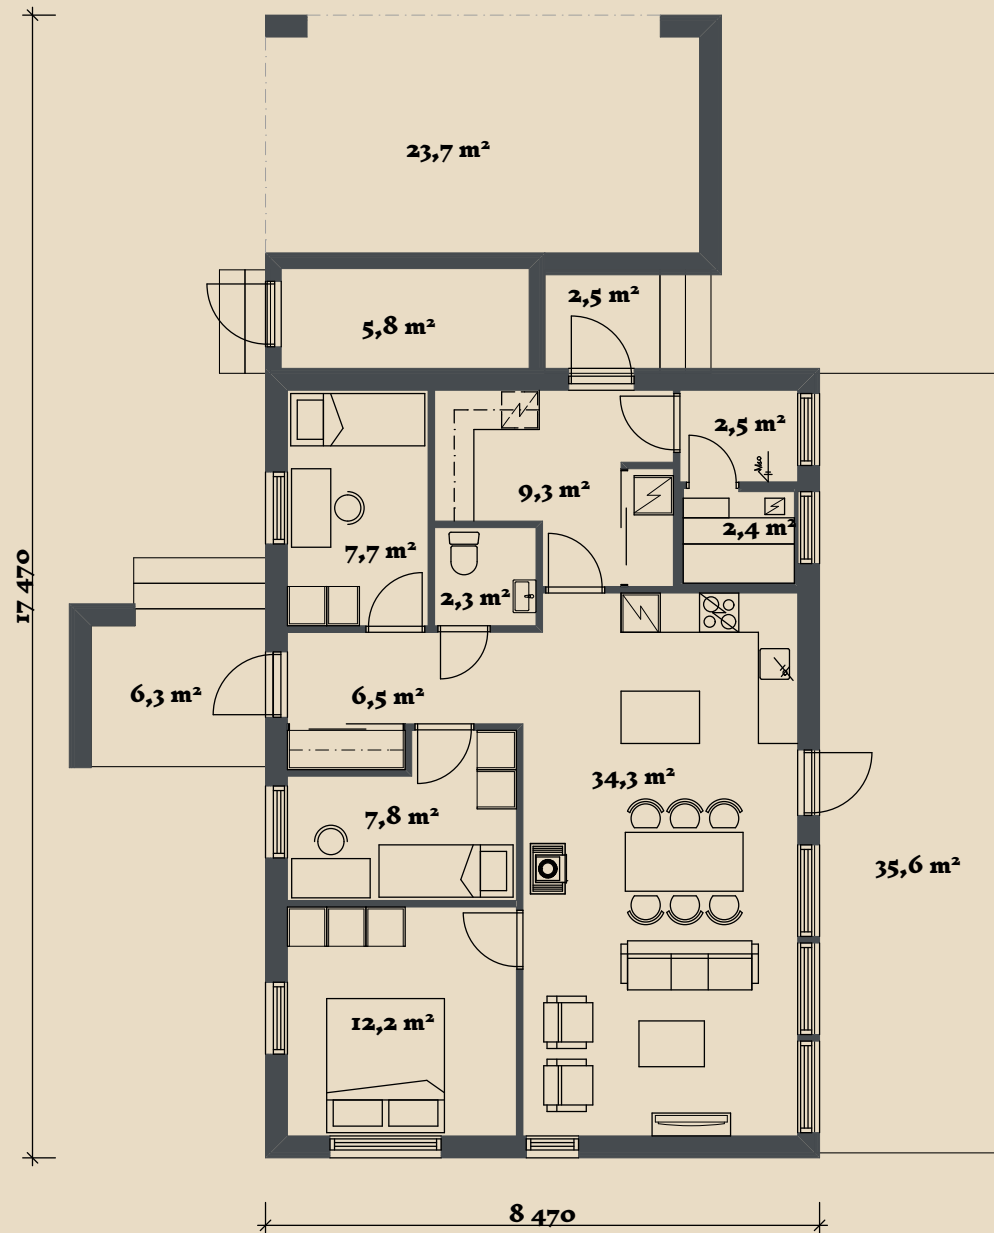

# SOOME MAJA

Punarind 110 m<sup>2</sup>

KORRUSEID 1

BRUTOPIND 109,8 m<sup>2</sup>

NETOPIND 90,9 m<sup>2</sup>

KATUSEALUSED  
JA TERRASSID 32,5 m<sup>2</sup>

MAJA SUURUST ON  
VÕIMALIK MUUTA!

SOOME MAJA KONTAKT

# SOOME MAJA

I. korrus

Punarinid 110 m<sup>2</sup> üldandmed:

Brutopind<sup>✂</sup> 109,8 m<sup>2</sup>

Netopind<sup>✂✂</sup> 90,9 m<sup>2</sup>

Katusealused  
ja terrassid 32,5 m<sup>2</sup>

\*Brutopind - maja kogupind mõõdetuna välisvoodrist