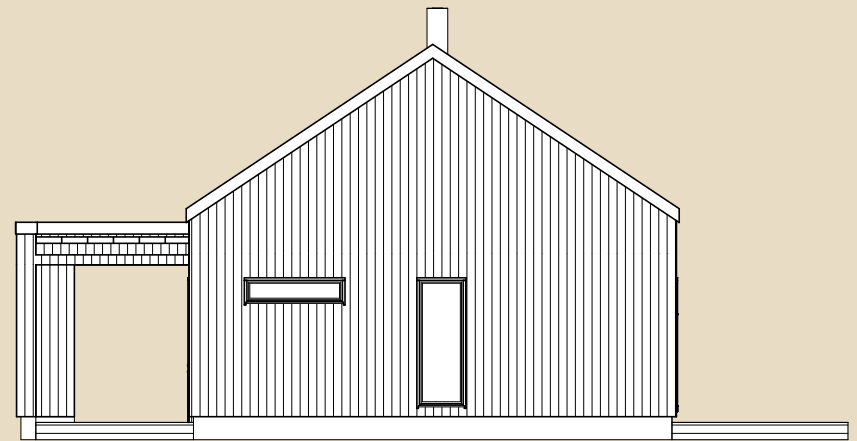

SOOME MAJA

Vasak külg

Jooniste kasutamine ilma Soome Maja OÜ loata on vastavalt autoriõiguse seadusele keelatud.