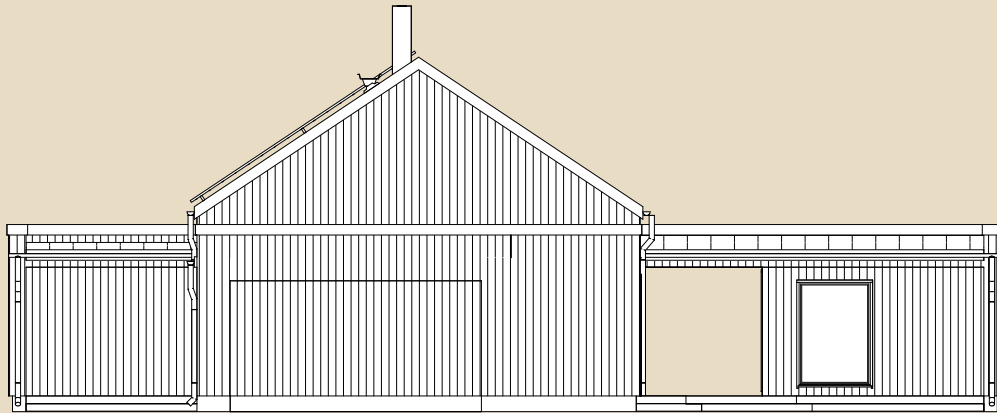

SOOME MAJA

Sinirind 144 m²

KORRUSEID 1

BRUTOPIND 143,7 m²

NETOPIND 116,1 m²

KATUSEALUSED
JA TERRASSID 73,8 m²

MAJA SUURUST ON
VÕIMALIK MUUTA!

SOOME MAJA KONTAKT

☎ +372 602 3480

✉ info@soomemaja.ee

SOOME MAJA

I. korrus

Sinirind 144 m² üldandmed:

Brutopind[☞] 143,7 m²

Netopind^{☞☞} 116,1 m²

Katusealused
ja terrassid 73,8 m²

*Brutopind - maja kogupind mõõdetuna välisvoodrist

**Netopind - kõikide eluruumi pindade summa

Jooniste kasutamine ilma Soome Maja OÜ loata on vastavalt autoriõiguse seadusele keelatud.

SOOME MAJA

Eestvaade