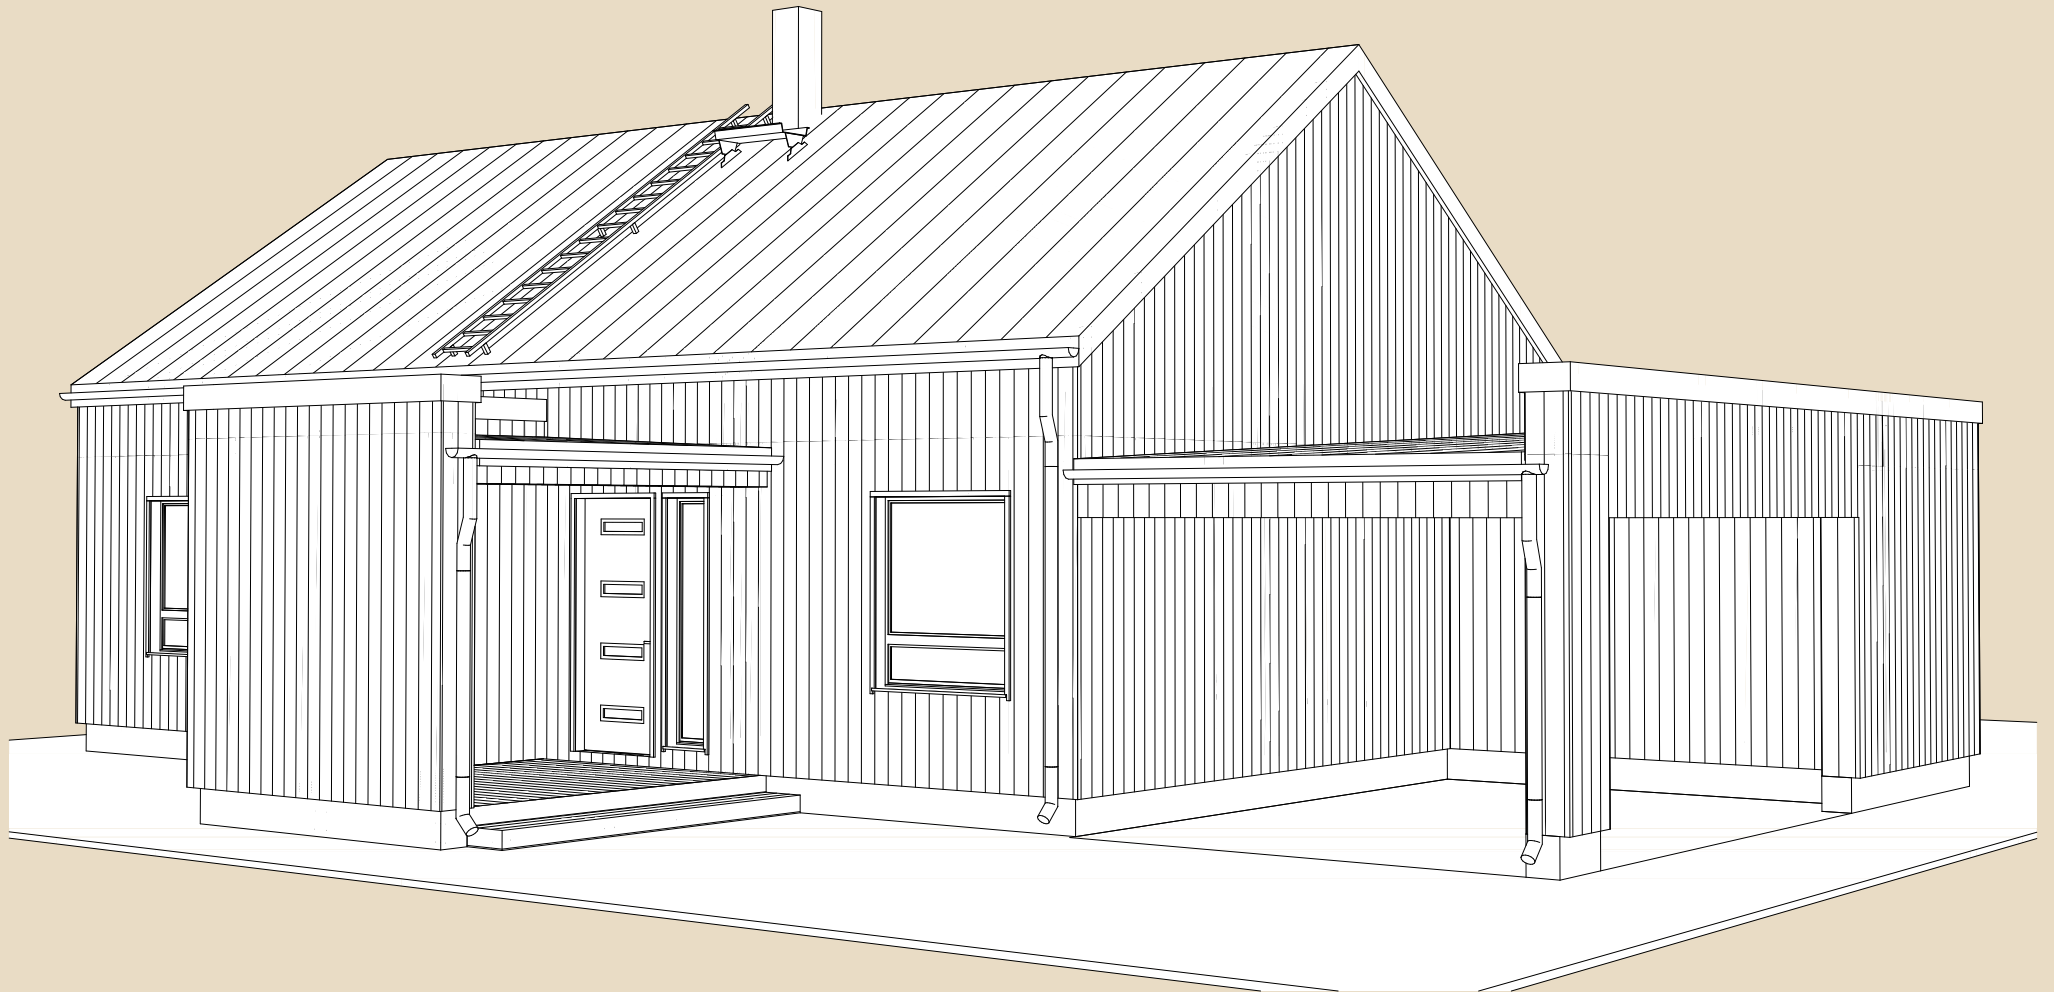

SOOME MAJA

Jooniste kasutamine ilma Soome Maja OÜ loata on vastavalt autoriõiguse seadusele keelatud.