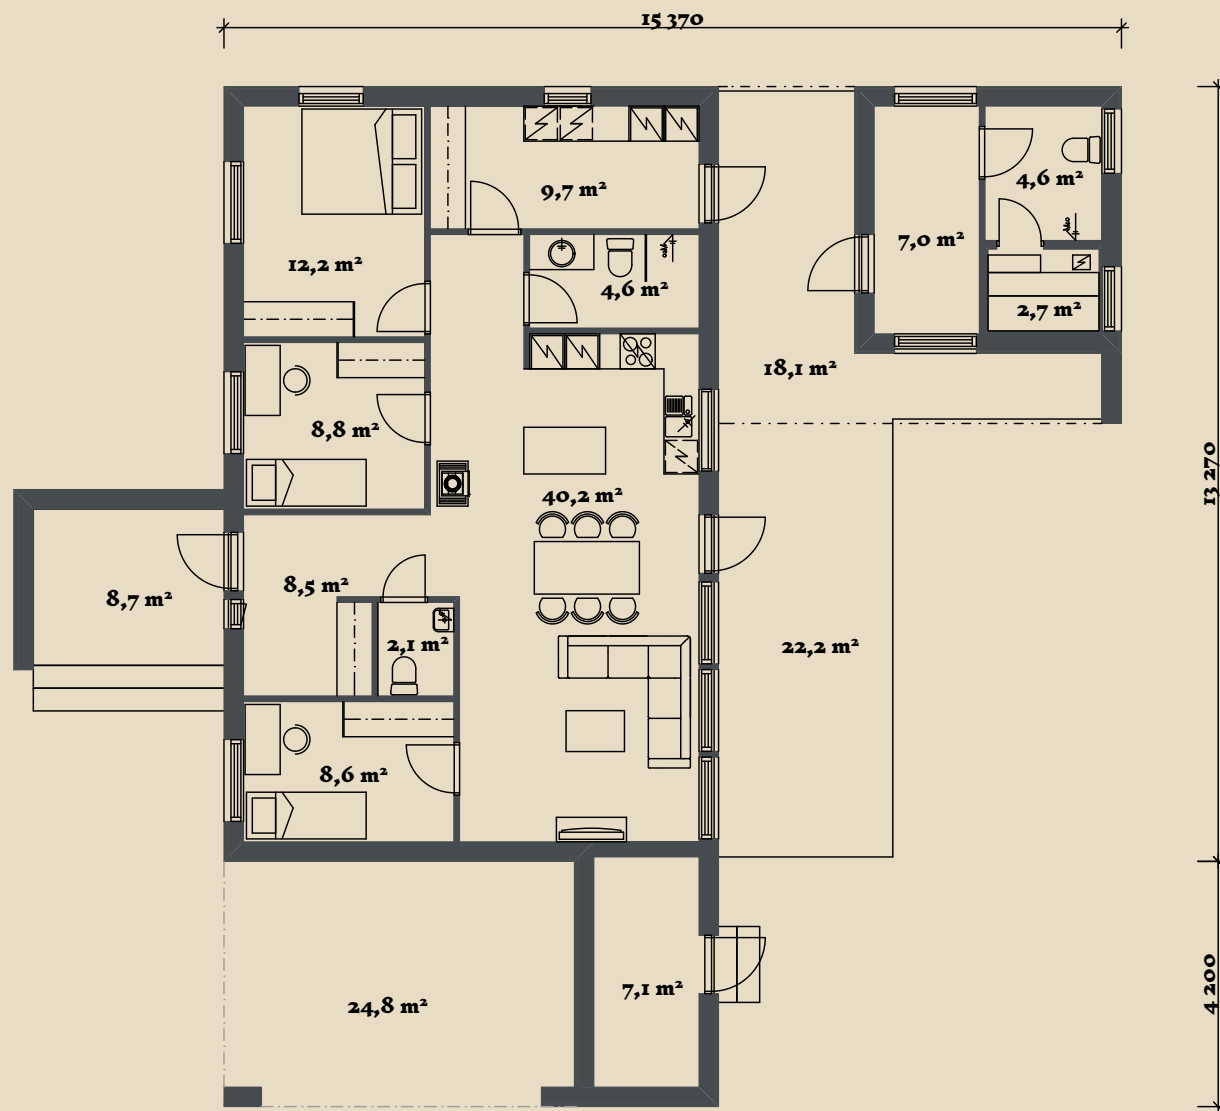

SOOME MAJA

Sinirind 144 m²

KORRUSEID 1

BRUTOPIND 143,7 m²

NETOPIND 116,1 m²

KATUSEALUSED
JA TERRASSID 73,8 m²

MAJA SUURUST ON
VÕIMALIK MUUTA!

SOOME MAJA KONTAKT

☎ +372 602 3480

✉ info@soomemaja.ee

SOOME MAJA

I. korrus

Sinirind 144 m² üldandmed:

Brutopind[☞] 143,7 m²

Netopind^{☞☞} 116,1 m²

Katusealused
ja terrassid 73,8 m²

*Brutopind - maja kogupind mõõdetuna välisvoodrist

**Netopind - kõikide eluruumi pindade summa

Jooniste kasutamine ilma Soome Maja OÜ loata on vastavalt autoriõiguse seadusele keelatud.

SOOME MAJA

Eestvaade