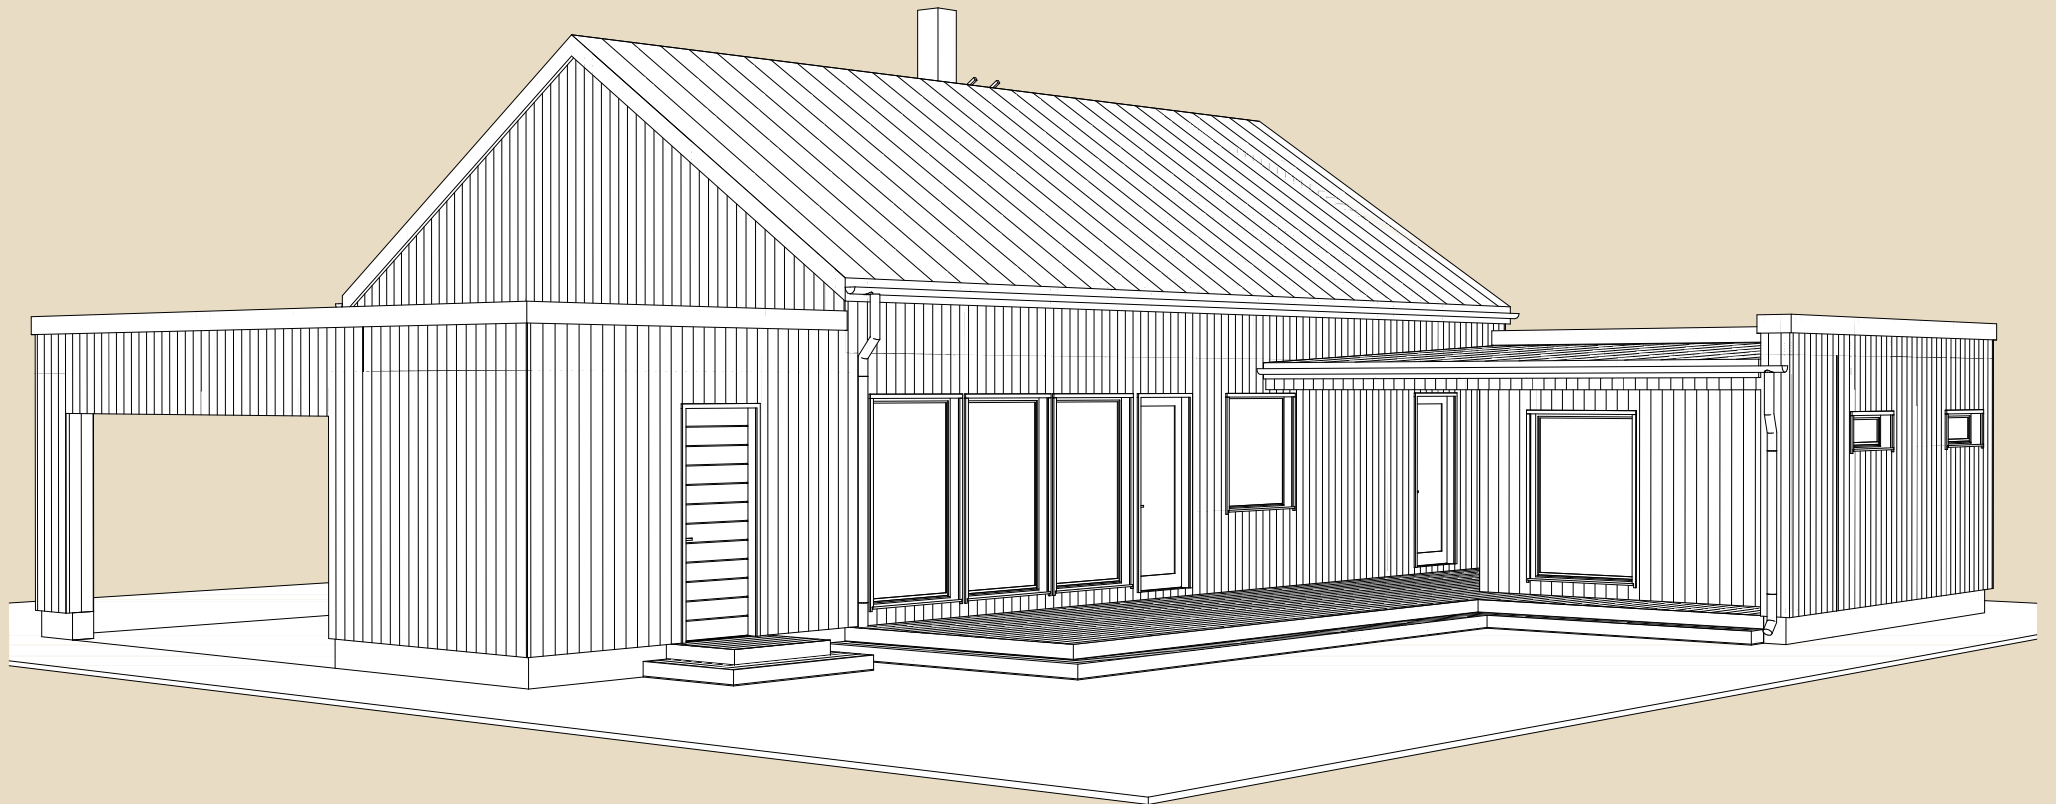

SOOME MAJA

Jooniste kasutamine ilma Soome Maja OÜ loata on vastavalt autoriõiguse seadusele keelatud.