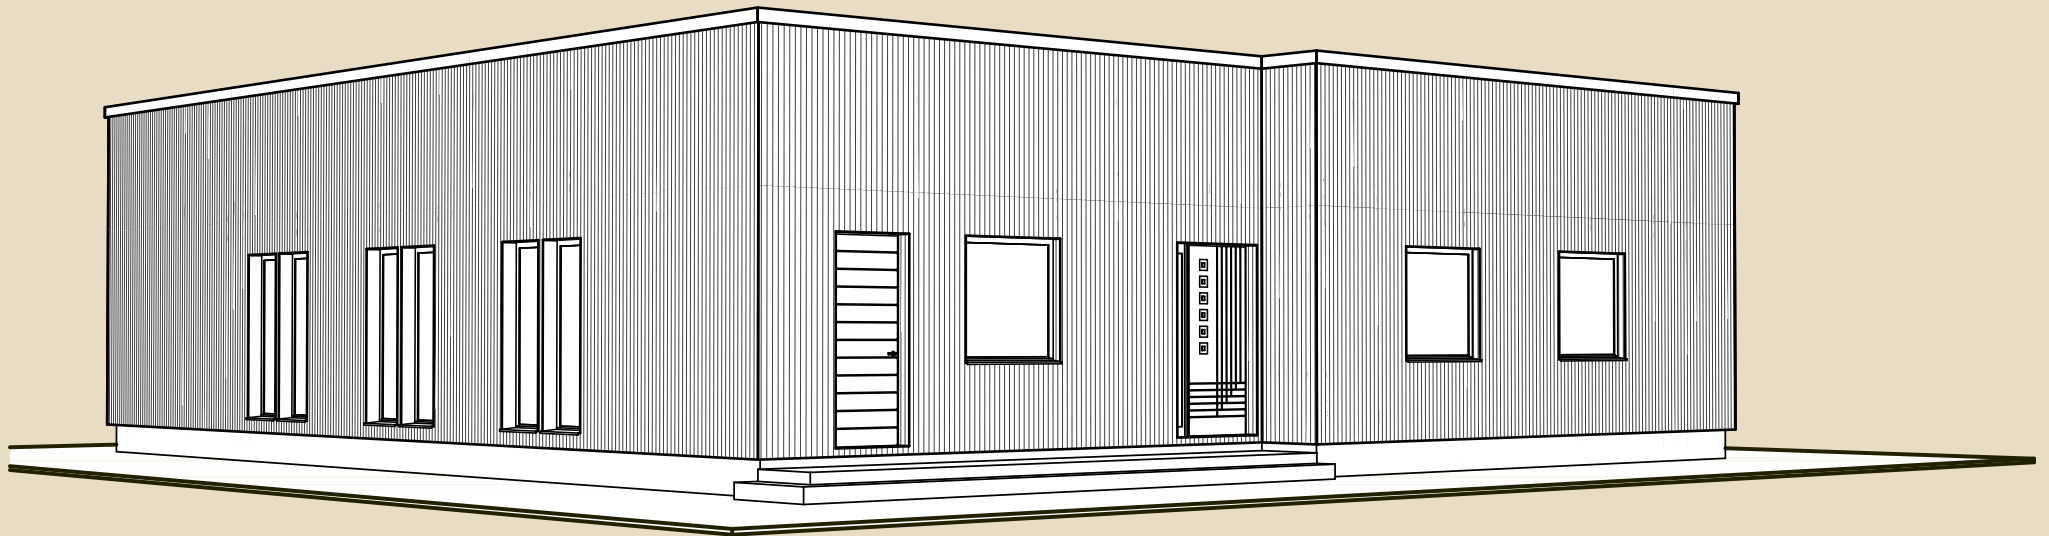

SOOME MAJA

Jooniste kasutamine ilma Soome Maja OÜ loata on vastavalt autoriõiguse seadusele keelatud.