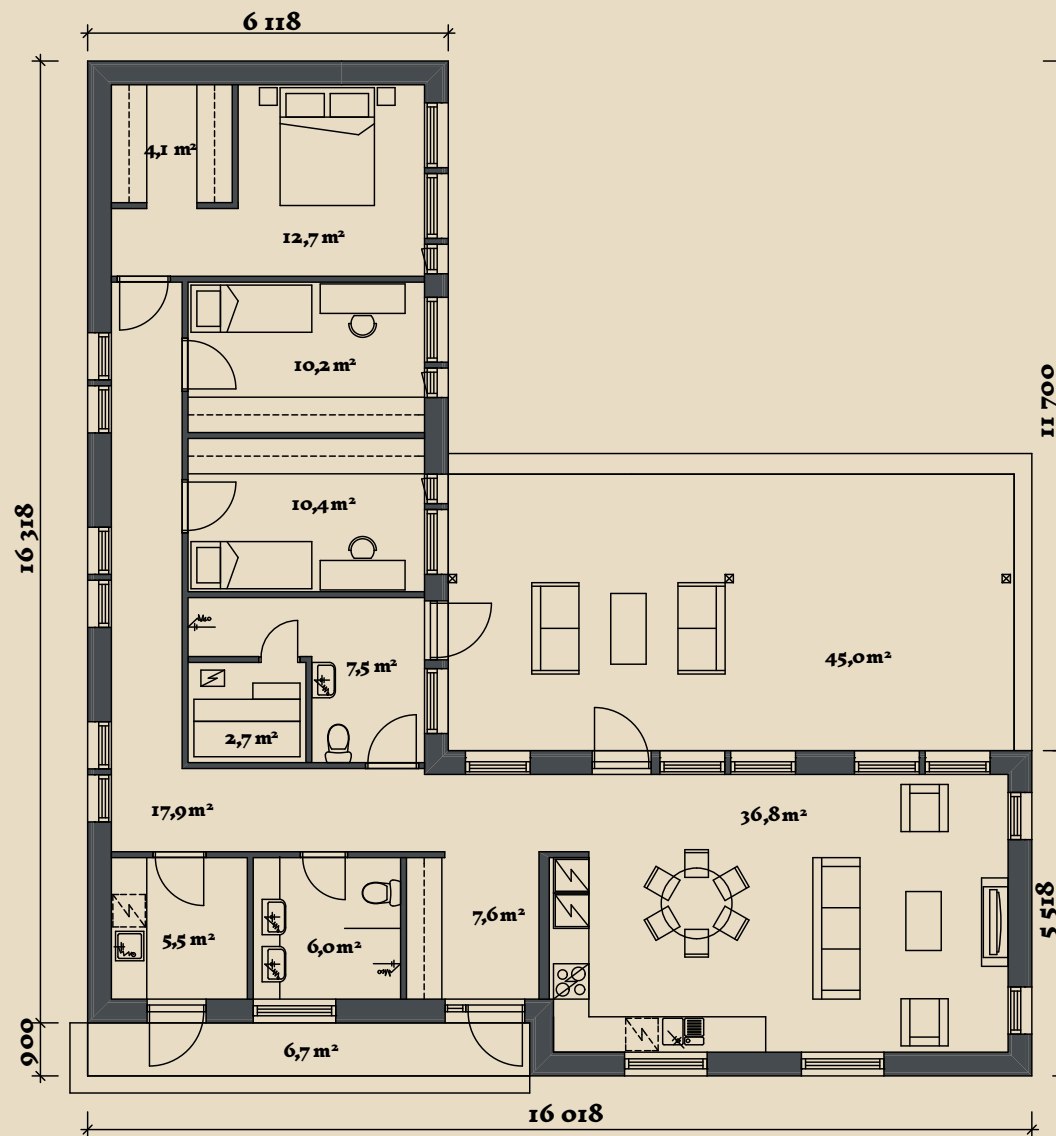

SOOME MAJA

Veelind 153 m²

KORRUSEID 1

BRUTOPIND 153,2 m²

NETOPIND 121,4 m²

KATUSEALUSED
JA TERRASSID 51,7 m²

MAJA SUURUST ON
VÕIMALIK MUUTA!

SOOME MAJA KONTAKT

☎ +372 602 3480

✉ info@soomemaja.ee

SOOME MAJA

I. korrus

Veelind 153 m² üldandmed:

Brutopind[☼] 153,2 m²

Netopind^{☼☼} 121,4 m²

Katusealused
ja terrassid 51,7 m²

*Brutopind - maja kogupind mõõdetuna välisvoodrist

**Netopind - kõikide eluruumi pindade summa

Jooniste kasutamine ilma Soome Maja OÜ loata on vastavalt autoriõiguse seadusele keelatud.

SOOME MAJA

Eestvaade