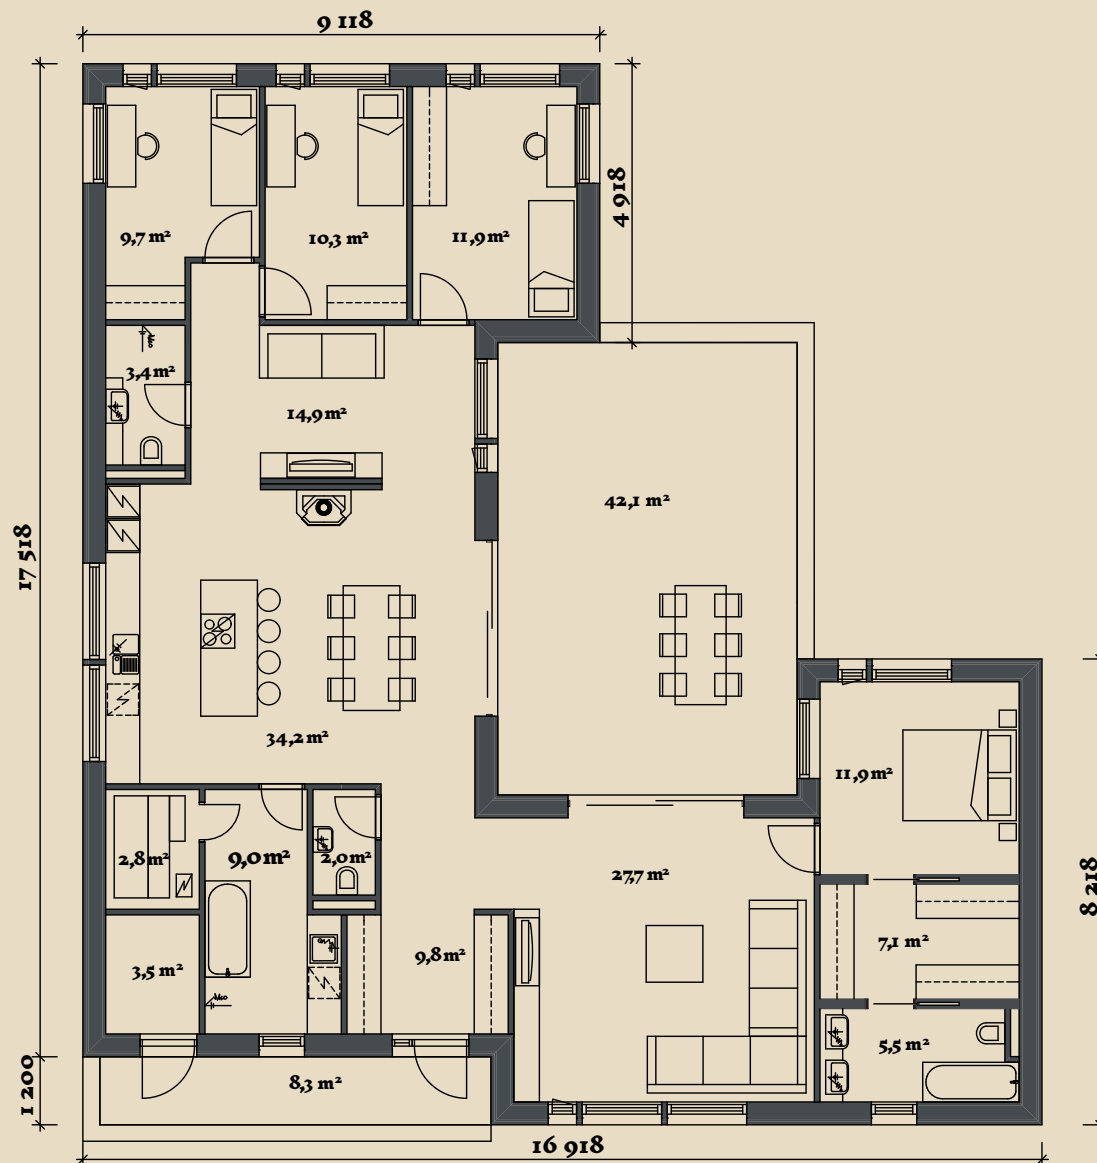

SOOME MAJA

Veelind 204 m²

KORRUSEID 1

BRUTOPIND 203,5 m²

NETOPIND 163,7 m²

KATUSEALUSED
JA TERRASSID 50,4 m²

MAJA SUURUST ON
VÕIMALIK MUUTA!

SOOME MAJA KONTAKT

☎ +372 602 3480

✉ info@soomemaja.ee

SOOME MAJA

I. korrus

Veelind 204 m² üldandmed:

Brutopind^{**} 203,5 m²

Netopind^{**} 163,7 m²

Katusealused
ja terrassid 50,4 m²

*Brutopind - maja kogupind mõõdetuna välisvoodrist

**Netopind - kõikide eluruumi pindade summa

Jooniste kasutamine ilma Soome Maja OÜ loata on vastavalt autoriõiguse seadusele keelatud.

SOOME MAJA

Eestvaade