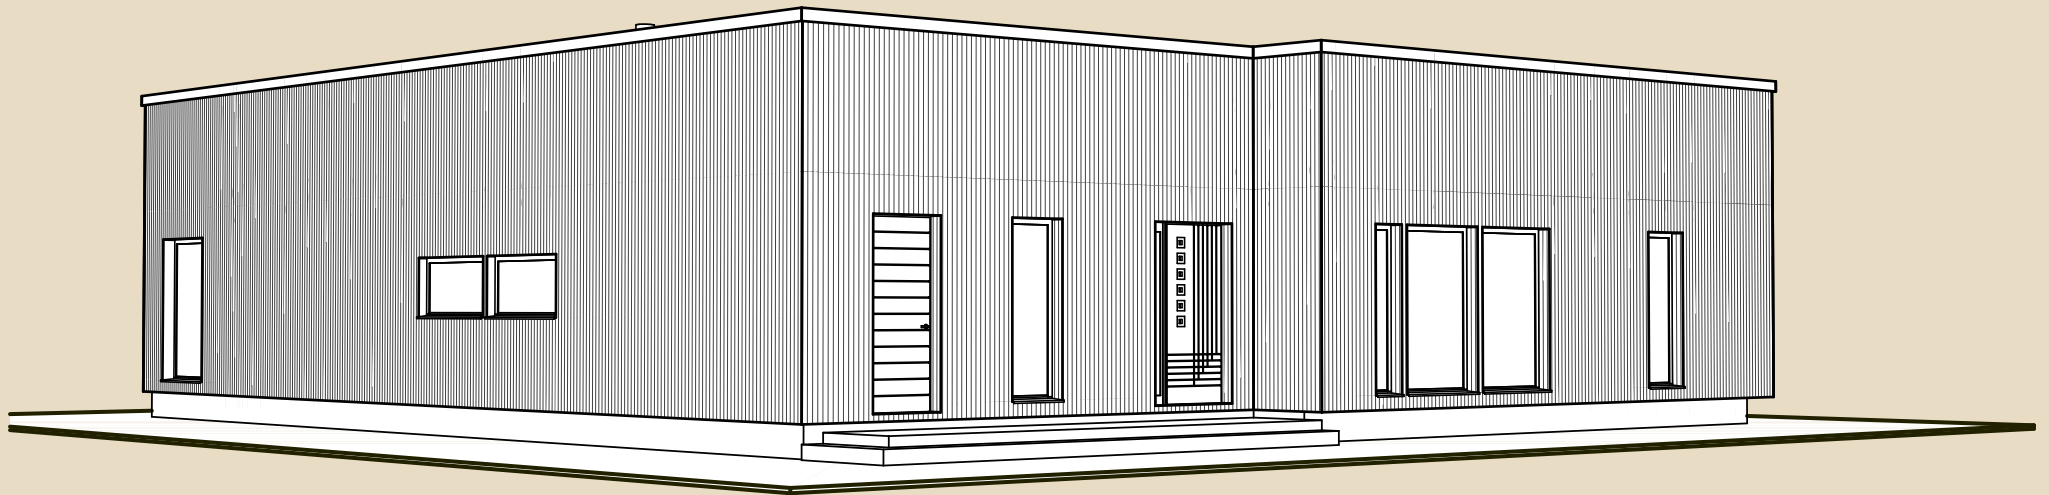

SOOME MAJA

Jooniste kasutamine ilma Soome Maja OÜ loata on vastavalt autoriõiguse seadusele keelatud.