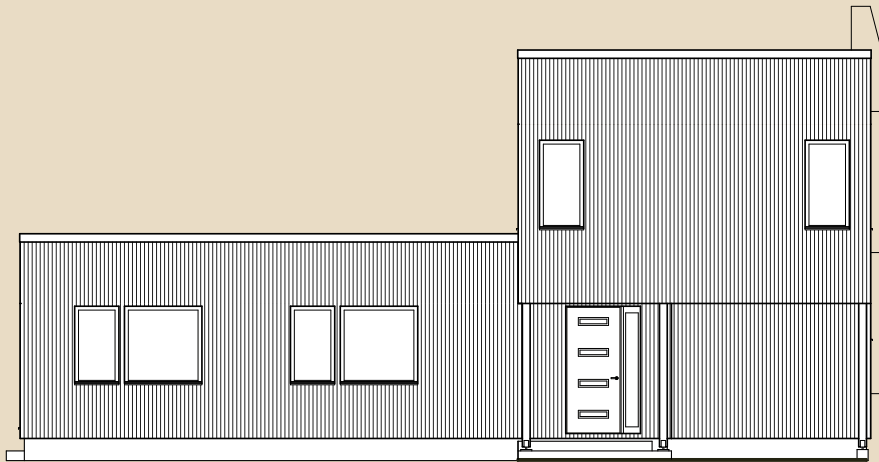

SOOME MAJA

Eestvaade