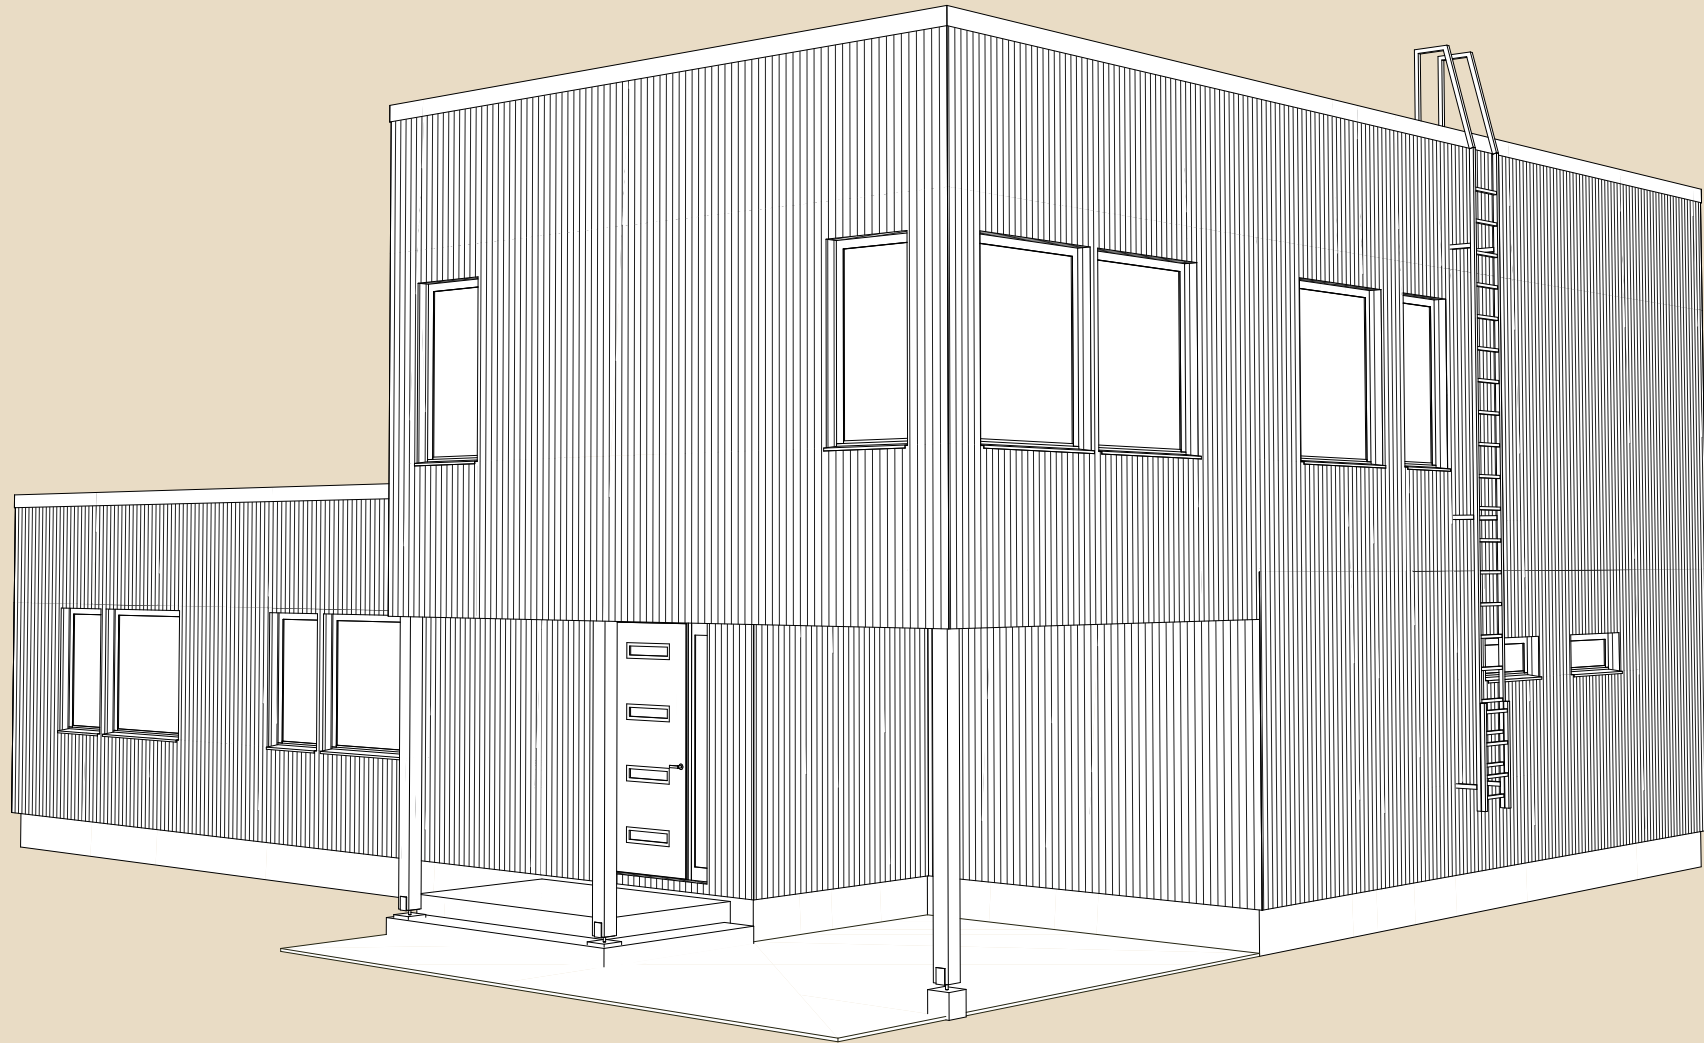

SOOME MAJA

Jooniste kasutamine ilma Soome Maja OÜ loata on vastavalt autoriõiguse seadusele keelatud.