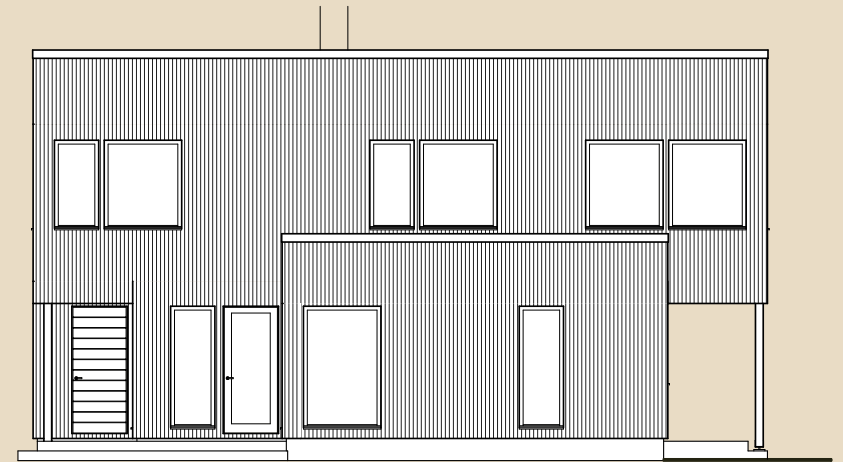

SOOME MAJA

Vasak külg

Jooniste kasutamine ilma Soome Maja OÜ loata on vastavalt autoriõiguse seadusele keelatud.