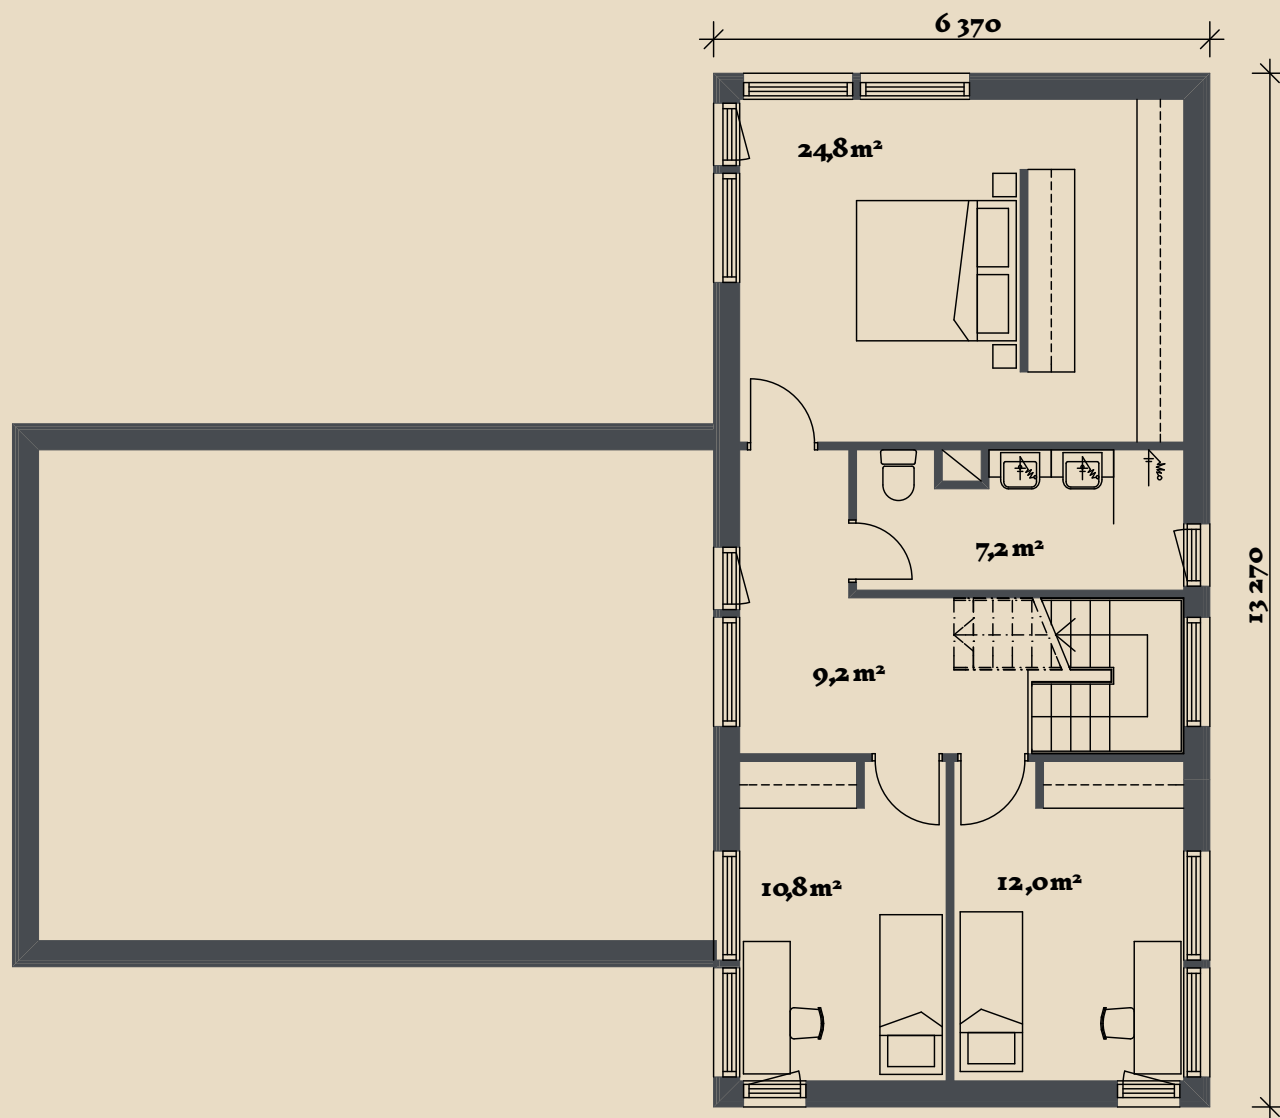

SOOME MAJA

Kiivitaja 207 m²

KORRUSEID 2

BRUTOPIND 207,3 m²

NETOPIND 164,0 m²

KATUSEALUSED
JA TERRASSID 63,7 m²

MAJA SUURUST ON
VÕIMALIK MUUTA!

SOOME MAJA KONTAKT

☎ +372 602 3480

✉ info@soomemaja.ee

SOOME MAJA

I. korrus

Kiivitaja 207 m² üldandmed:

Brutopind[✂] 207,3 m²

Netopind^{✂✂} 164,0 m²

Katusealused
ja terrassid 63,7 m²

*Brutopind - maja kogupind mõõdetuna välisvoodrist

**Netopind - kõikide eluruumi pindade summa

Jooniste kasutamine ilma Soome Maja OÜ loata on vastavalt autoriõiguse seadusele keelatud.

SOOME MAJA

2. korrus

Kiivitaja 207 m² üldandmed:

Brutopind[✽] 207,3 m²

Netopind^{✽✽} 164,0 m²

Katusealused
ja terrassid 63,7 m²

*Brutopind - maja kogupind mõõdetuna välisvoodrist

**Netopind - kõikide eluruumi pindade summa

Jooniste kasutamine ilma Soome Maja OÜ loata on vastavalt autoriõiguse seadusele keelatud.