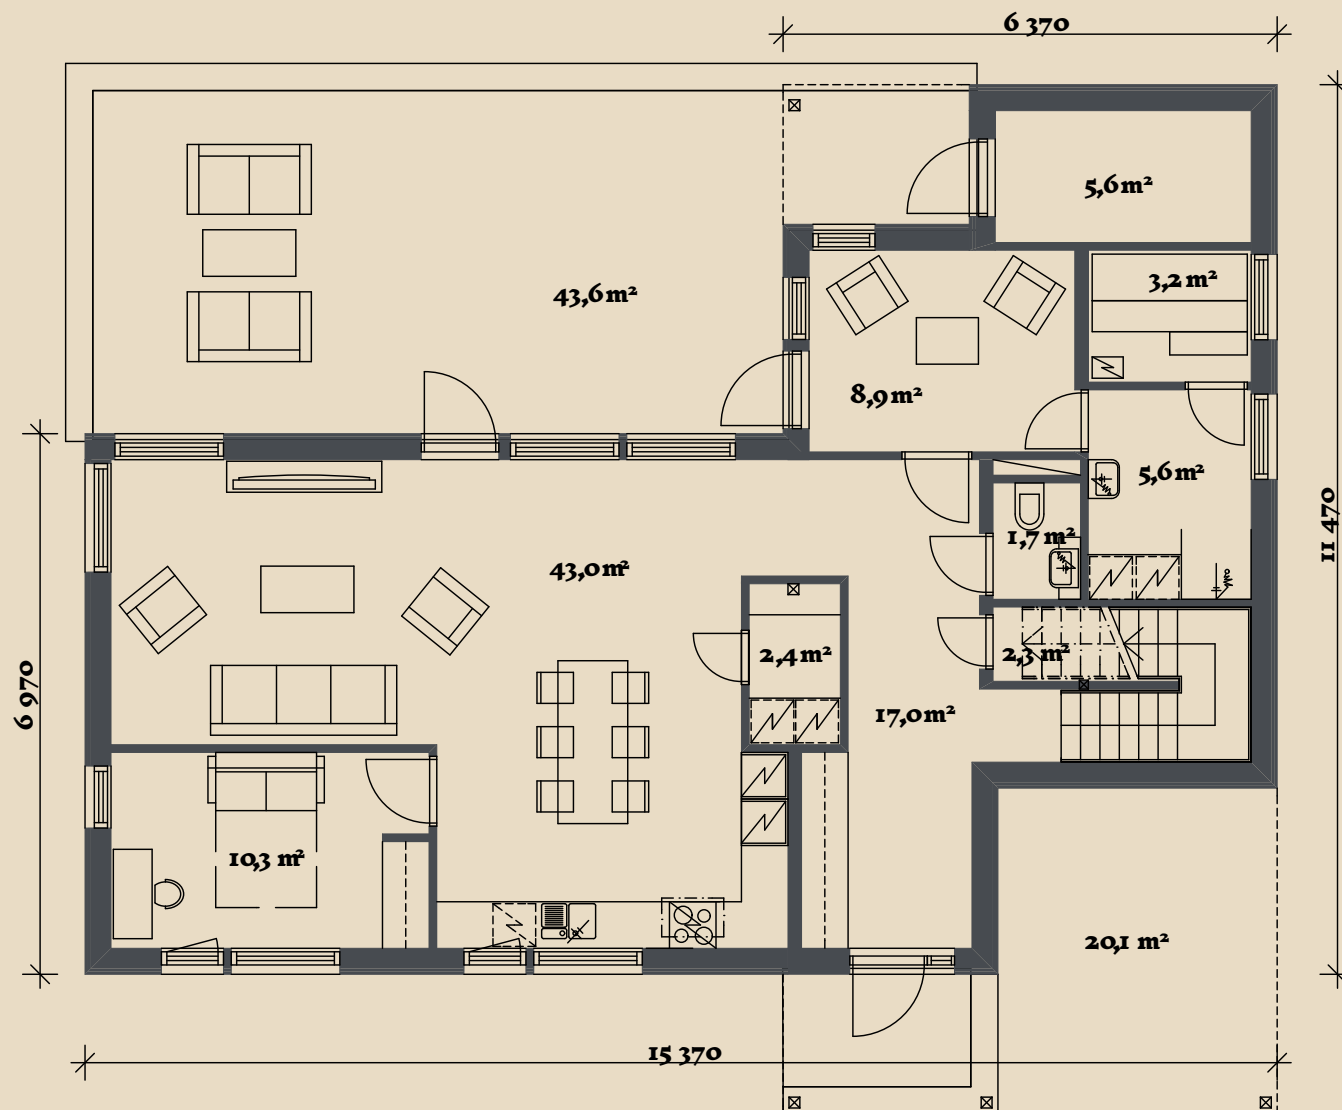

SOOME MAJA

Kiivitaja 207 m²

KORRUSEID 2

BRUTOPIND 207,3 m²

NETOPIND 164,0 m²

KATUSEALUSED
JA TERRASSID 63,7 m²

MAJA SUURUST ON
VÕIMALIK MUUTA!

SOOME MAJA KONTAKT

☎ +372 602 3480

✉ info@soomemaja.ee

SOOME MAJA

I. korrus

Kiivitaja 207 m² üldandmed:

Brutopind[✂] 207,3 m²

Netopind^{✂✂} 164,0 m²

Katusealused
ja terrassid 63,7 m²

*Brutopind - maja kogupind mõõdetuna välisvoodrist

**Netopind - kõikide eluruumi pindade summa

Jooniste kasutamine ilma Soome Maja OÜ loata on vastavalt autoriõiguse seadusele keelatud.

SOOME MAJA

2. korrus

Kiivitaja 207 m² üldandmed:

Brutopind[✽] 207,3 m²

Netopind^{✽✽} 164,0 m²

Katusealused
ja terrassid 63,7 m²

*Brutopind - maja kogupind mõõdetuna välisvoodrist

**Netopind - kõikide eluruumi pindade summa

Jooniste kasutamine ilma Soome Maja OÜ loata on vastavalt autoriõiguse seadusele keelatud.