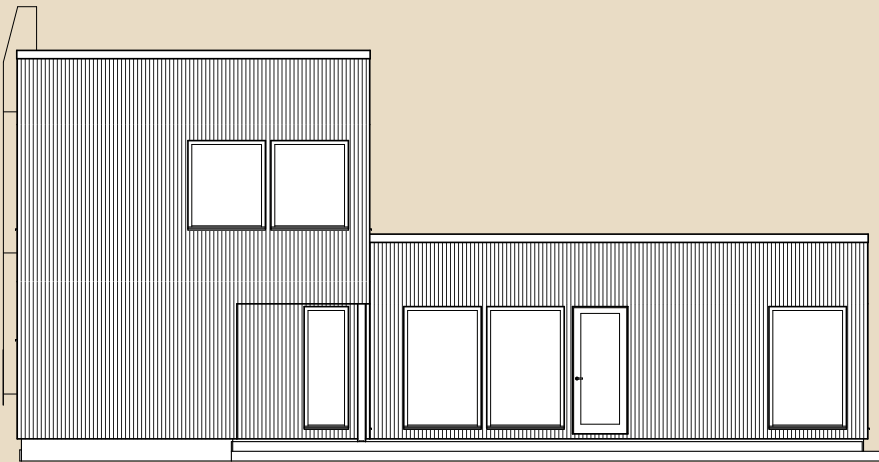

Tagantvaade