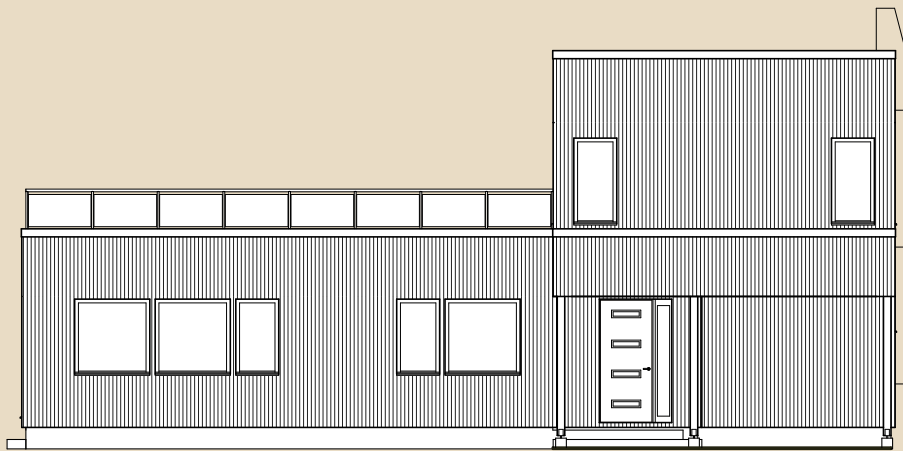

SOOME MAJA

Eestvaade