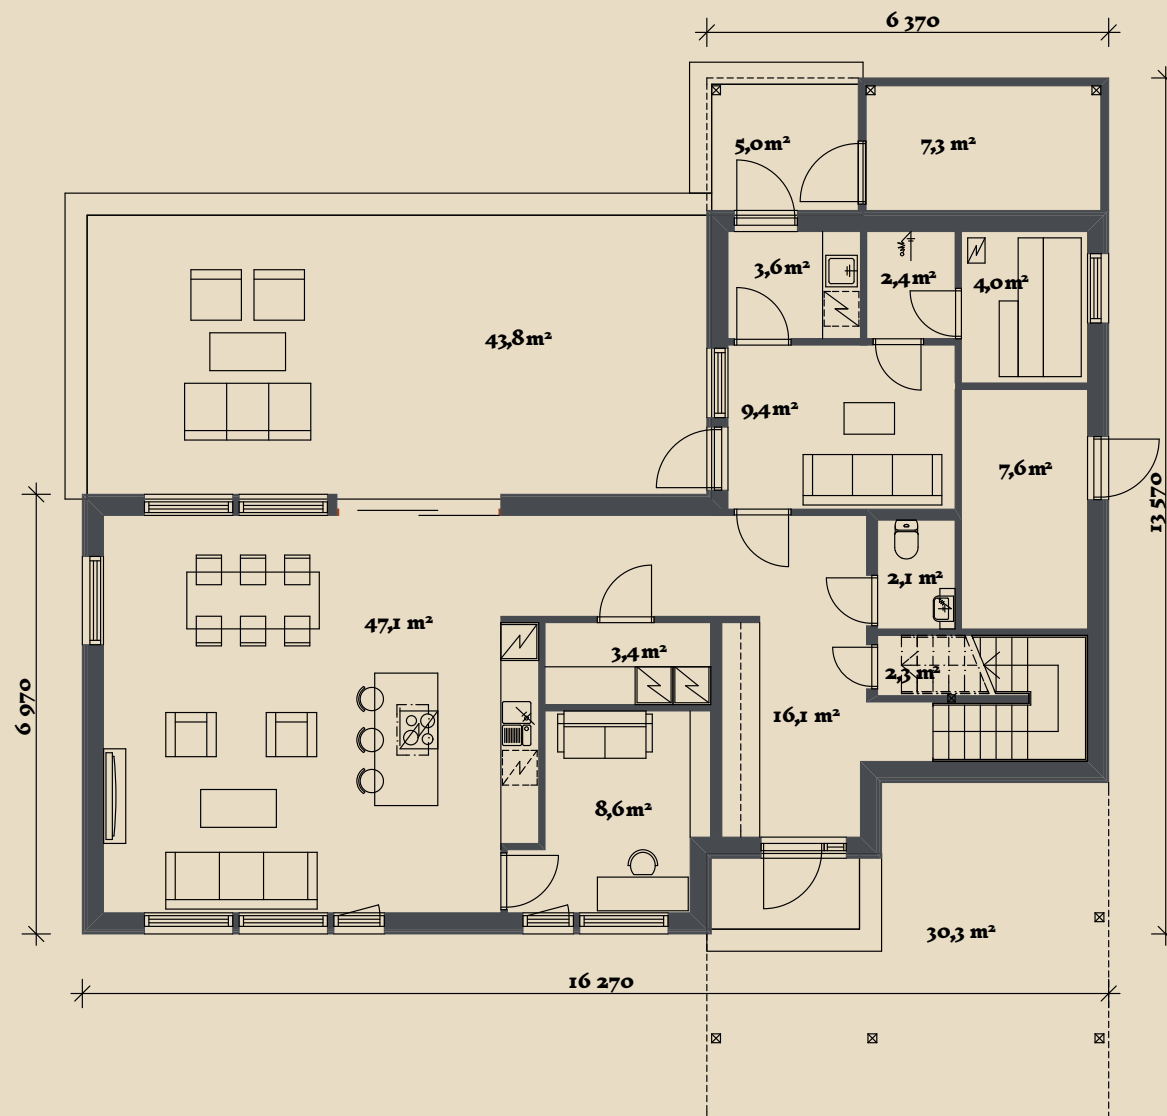

SOOME MAJA

Kiivitaja 223 m²

KORRUSEID 2

BRUTOPIND 223,0 m²

NETOPIND 177,6 m²

KATUSEALUSED
JA TERRASSID 99,7 m²

MAJA SUURUST ON
VÕIMALIK MUUTA!

SOOME MAJA KONTAKT

☎ +372 602 3480

✉ info@soomemaja.ee

SOOME MAJA

I. korrus

Kiivitaja 223 m² üldandmed:

Brutopind^{**} 223,0 m²

Netopind^{**} 177,6 m²

Katusealused
ja terrassid 99,7 m²

*Brutopind - maja kogupind mõõdetuna välisvoodrist

**Netopind - kõikide eluruumi pindade summa

Jooniste kasutamine ilma Soome Maja OÜ loata on vastavalt autoriõiguse seadusele keelatud.

SOOME MAJA

2. korrus

Kiivitaja 223 m² üldandmed:

Brutopind[☼] 223,0 m²

Netopind^{☼☼} 177,6 m²

Katusealused
ja terrassid 99,7 m²

*Brutopind - maja kogupind mõõdetuna välisvoodrist

**Netopind - kõikide eluruumi pindade summa

Jooniste kasutamine ilma Soome Maja OÜ loata on vastavalt autoriõiguse seadusele keelatud.