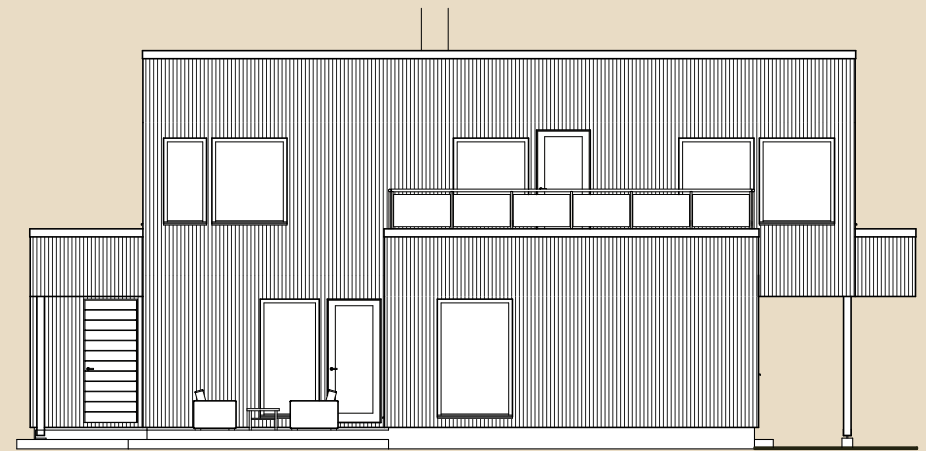

SOOME MAJA

Vasak külg

Jooniste kasutamine ilma Soome Maja OÜ loata on vastavalt autoriõiguse seadusele keelatud.