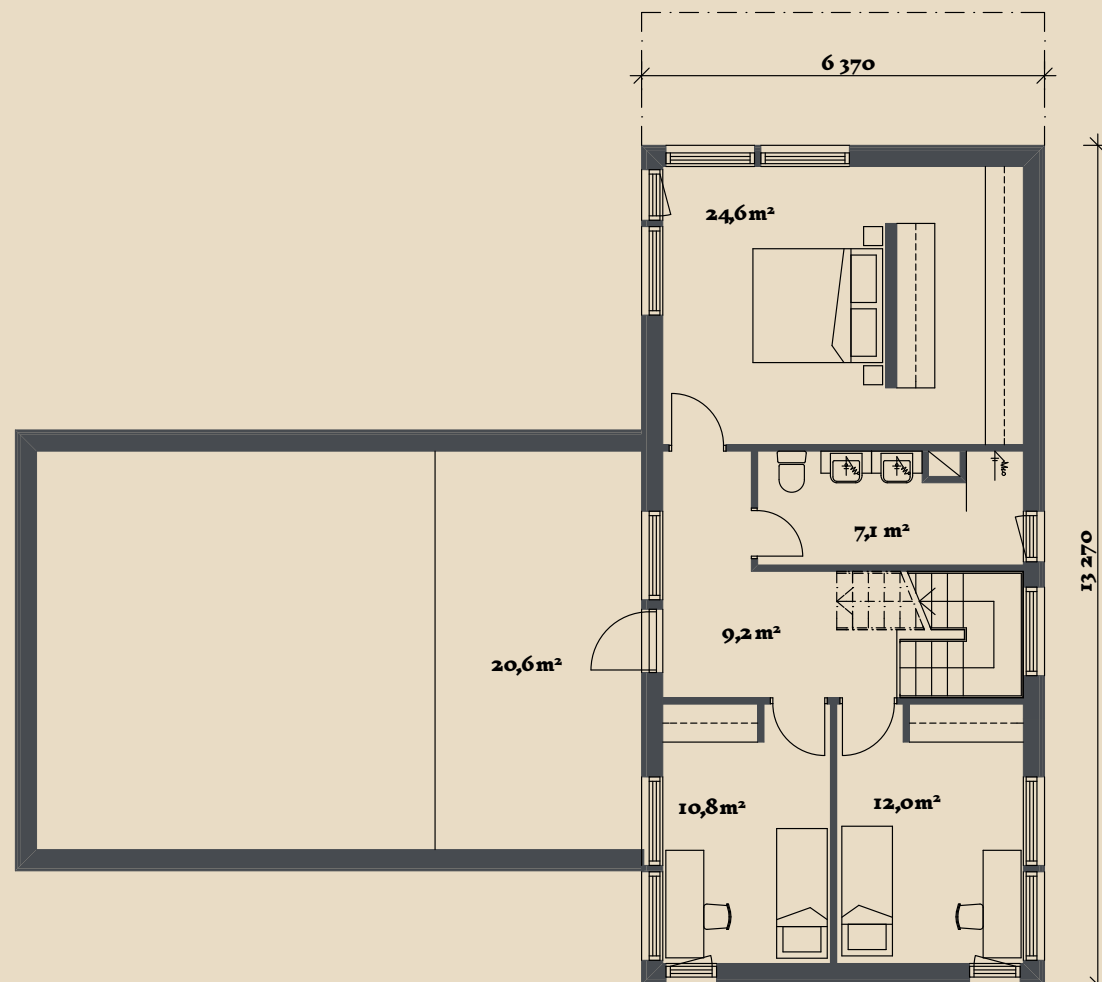

SOOME MAJA

Kiivitaja 223 m²

KORRUSEID 2

BRUTOPIND 223,0 m²

NETOPIND 177,6 m²

KATUSEALUSED
JA TERRASSID 99,7 m²

MAJA SUURUST ON
VÕIMALIK MUUTA!

SOOME MAJA KONTAKT

☎ +372 602 3480

✉ info@soomemaja.ee

SOOME MAJA

I. korrus

Kiivitaja 223 m² üldandmed:

Brutopind^{**} 223,0 m²

Netopind^{**} 177,6 m²

Katusealused
ja terrassid 99,7 m²

*Brutopind - maja kogupind mõõdetuna välisvoodrist

**Netopind - kõikide eluruumi pindade summa

Jooniste kasutamine ilma Soome Maja OÜ loata on vastavalt autoriõiguse seadusele keelatud.

SOOME MAJA

2. korrus

Kiivitaja 223 m² üldandmed:

Brutopind[☼] 223,0 m²

Netopind^{☼☼} 177,6 m²

Katusealused
ja terrassid 99,7 m²

*Brutopind - maja kogupind mõõdetuna välisvoodrist

**Netopind - kõikide eluruumi pindade summa

Jooniste kasutamine ilma Soome Maja OÜ loata on vastavalt autoriõiguse seadusele keelatud.