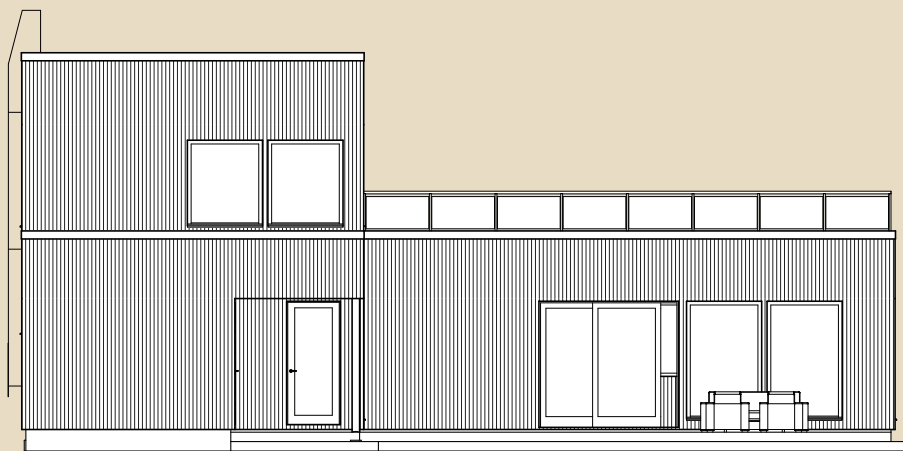

Tagantvaade