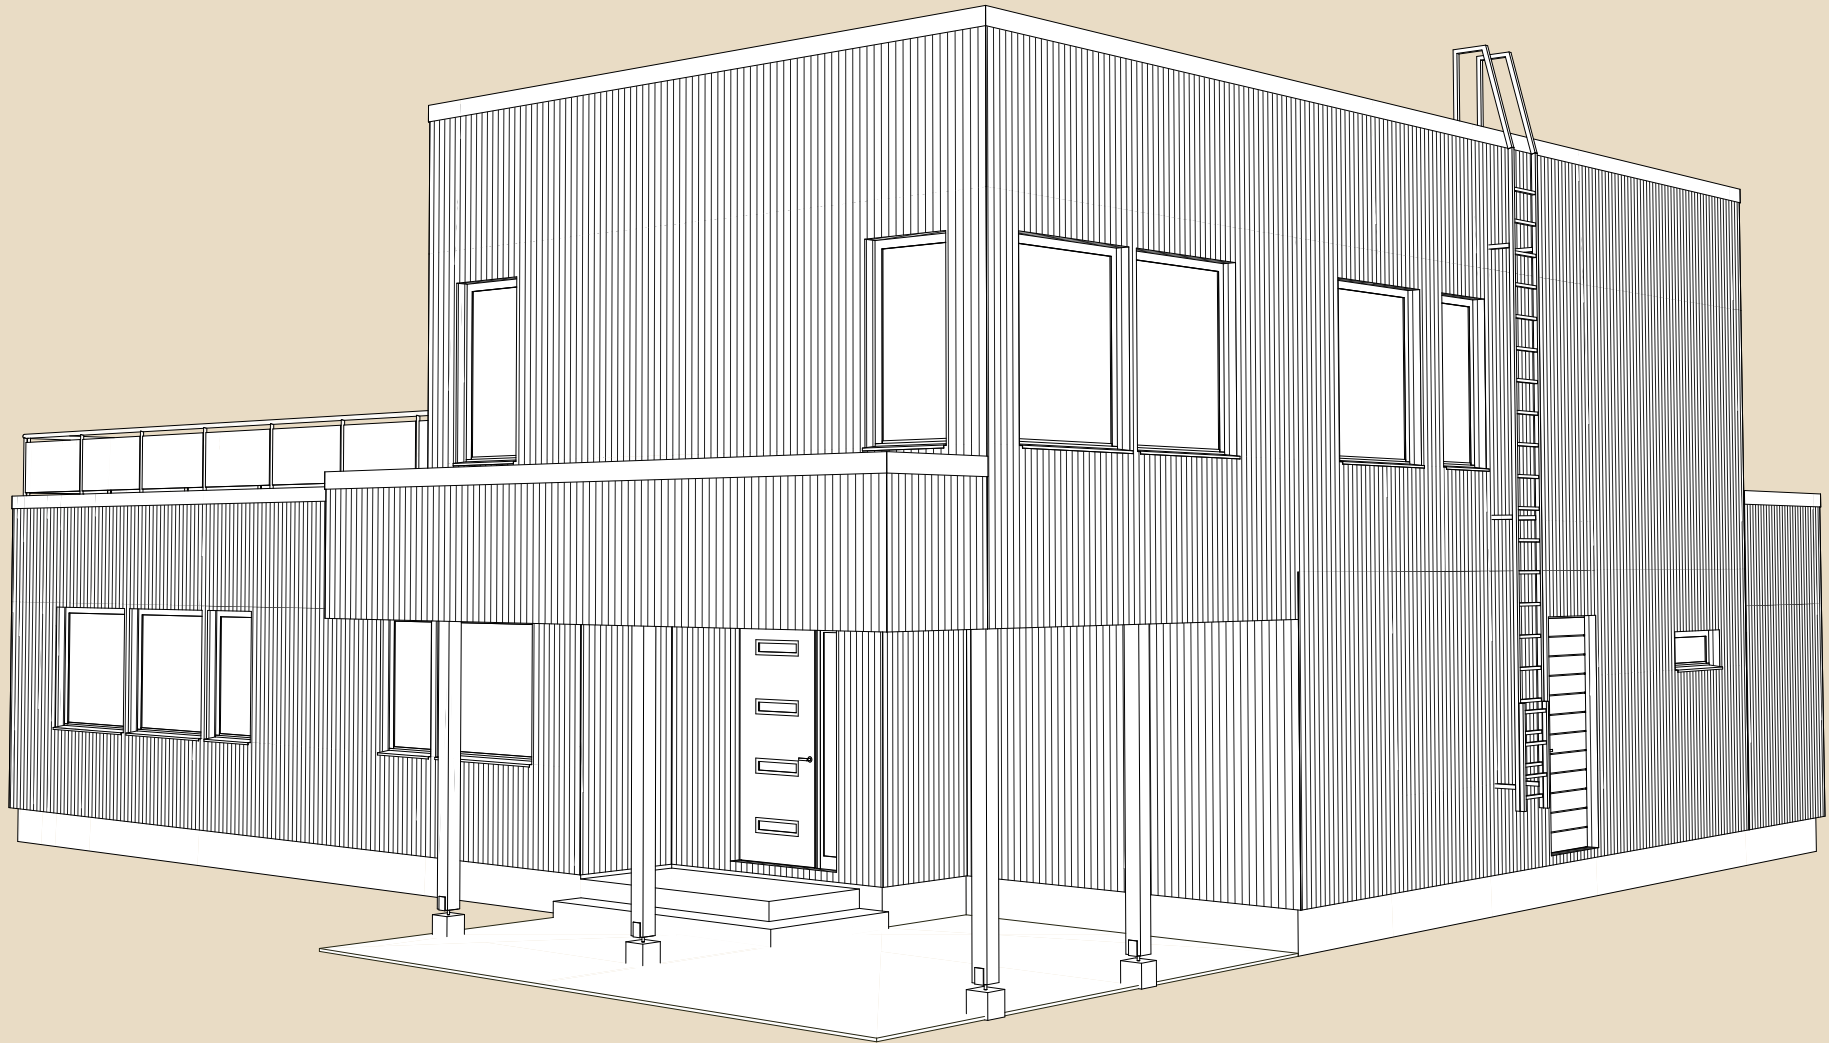

SOOME MAJA

Jooniste kasutamine ilma Soome Maja OÜ loata on vastavalt autoriõiguse seadusele keelatud.