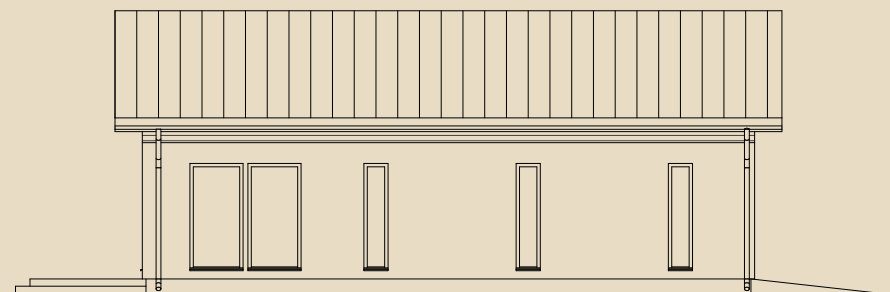

SOOME MAJA

Vasak külg

Jooniste kasutamine ilma Soome Maja OÜ loata on vastavalt autoriõiguse seadusele keelatud.