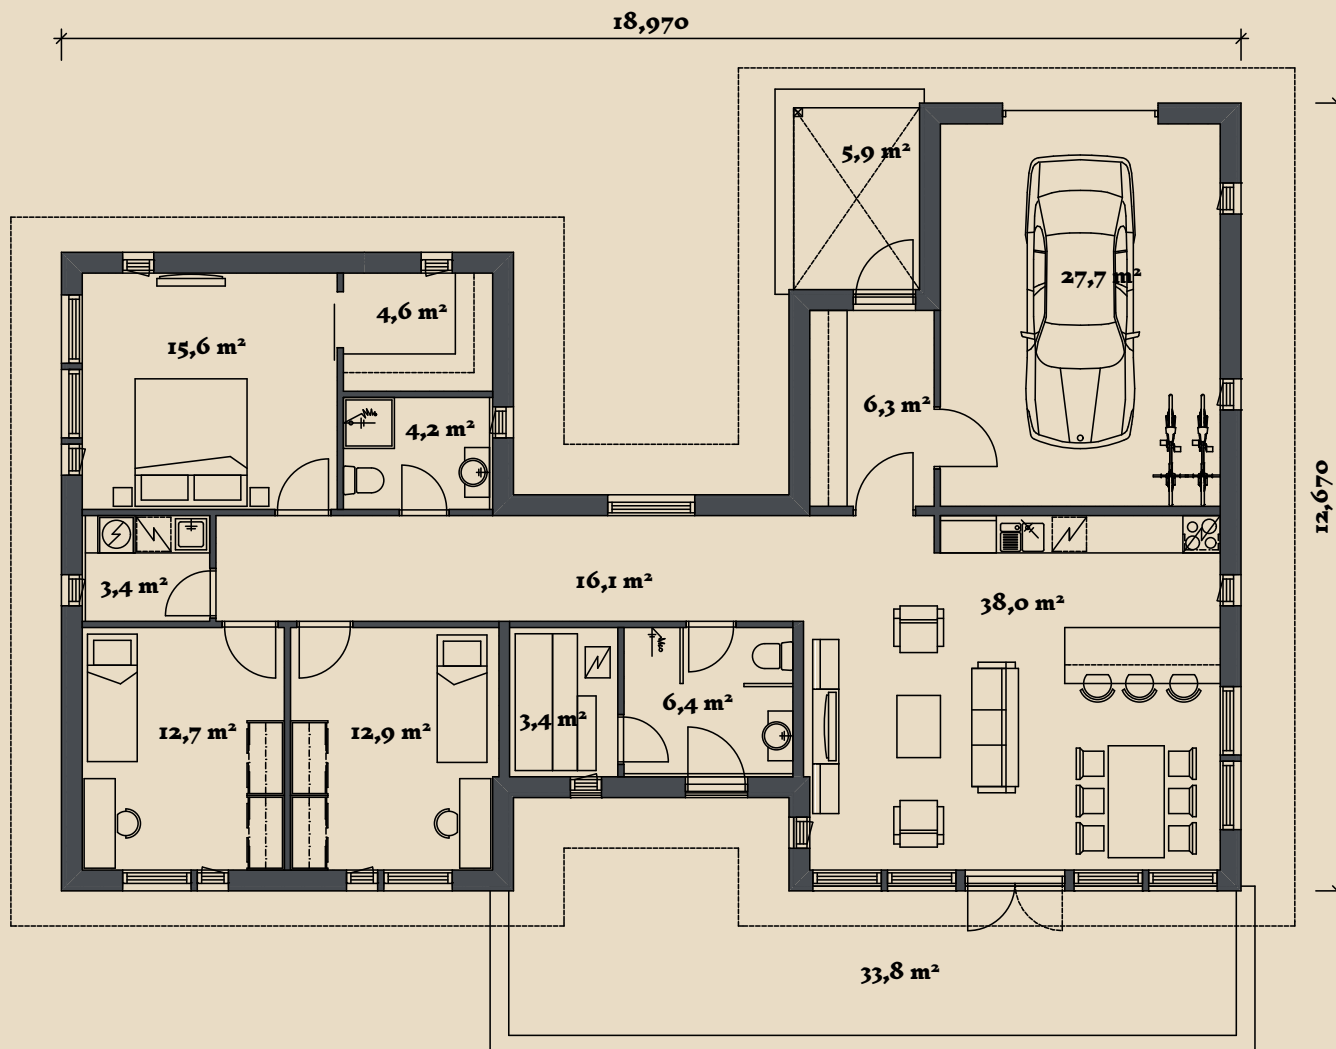

# SOOME MAJA

Metsis 188 m<sup>2</sup>

KORRUSEID 1

BRUTOPIND 188,3 m<sup>2</sup>

NETOPIND 151,3 m<sup>2</sup>

KATUSEALUSED  
JA TERRASSID 39,7 m<sup>2</sup>

MAJA SUURUST ON  
VÕIMALIK MUUTA!

SOOME MAJA KONTAKT

# SOOME MAJA

I. korrus

Metsis 238 m<sup>2</sup> üldandmed:

Brutopind<sup>☼</sup> 188,3 m<sup>2</sup>

Netopind<sup>☼☼</sup> 151,3 m<sup>2</sup>

Katusealused  
ja terrassid 39,7 m<sup>2</sup>

\*Brutopind - maja kogupind mõõdetuna välisvoodrist