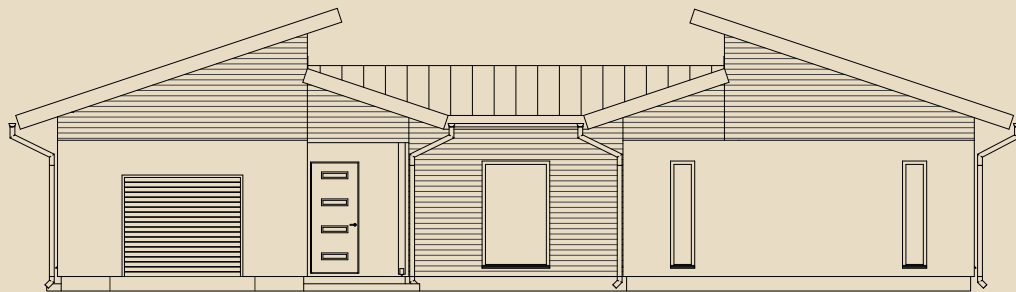

SOOME MAJA

Eestvaade