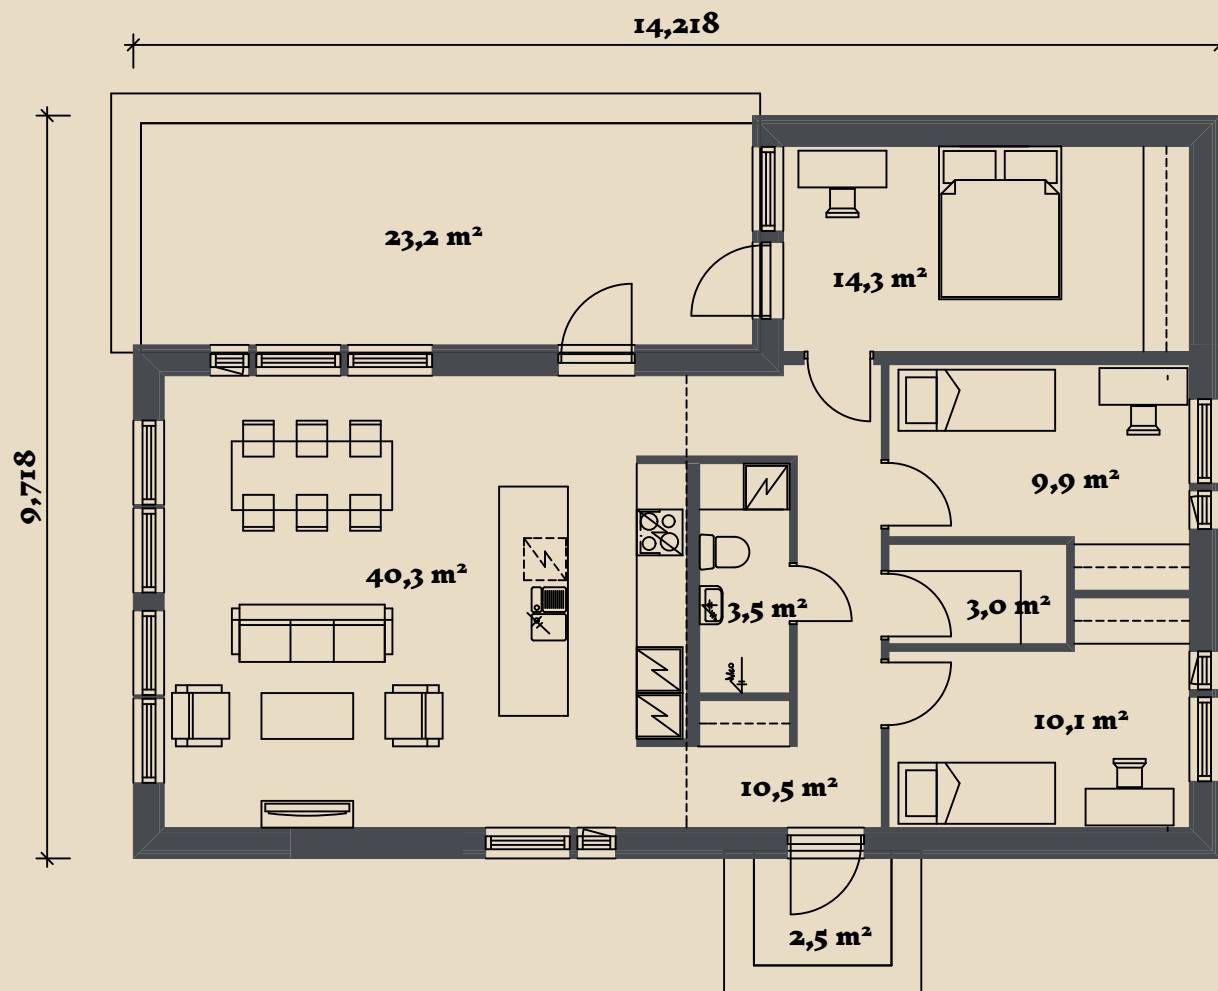

# SOOME MAJA

Ööbik 114 m<sup>2</sup>

KORRUSEID 1

BRUTOPIND 113,9 m<sup>2</sup>

NETOPIND 91,6 m<sup>2</sup>

KATUSEALUSED  
JA TERRASSID 25,7 m<sup>2</sup>

MAJA SUURUST ON  
VÕIMALIK MUUTA!

SOOME MAJA KONTAKT

# SOOME MAJA

I. korrus

Ööbik 114 m<sup>2</sup> üldandmed:

Brutopind<sup>☼</sup> 113,9 m<sup>2</sup>

Netopind<sup>☼☼</sup> 91,6 m<sup>2</sup>

Katusealused  
ja terrassid 25,7 m<sup>2</sup>

\*Brutopind - maja kogupind mõõdetuna välisvoodrist