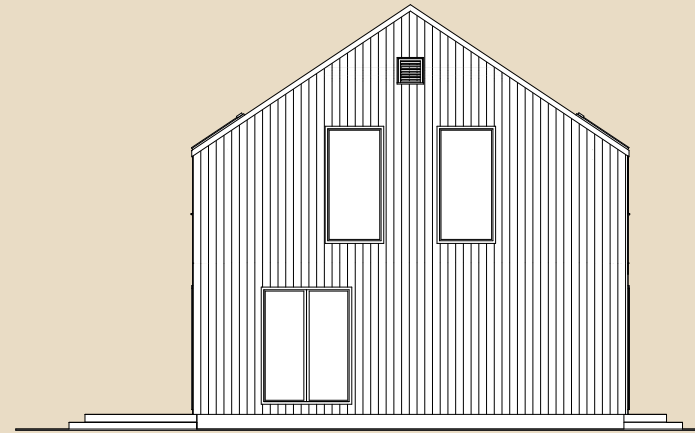

SOOME MAJA

Vasak külg

Jooniste kasutamine ilma Soome Maja OÜ loata on vastavalt autoriõiguse seadusele keelatud.