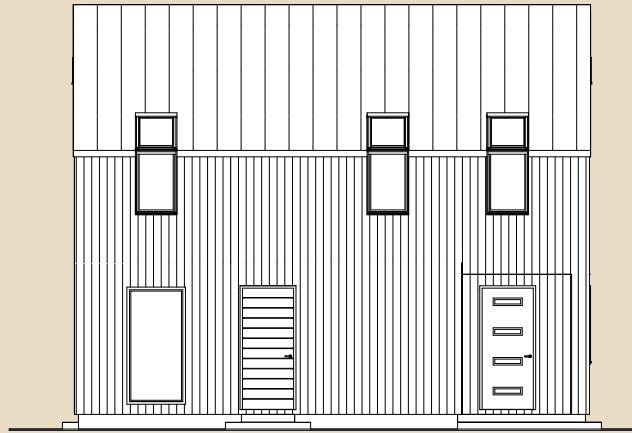

SOOME MAJA

Eestvaade