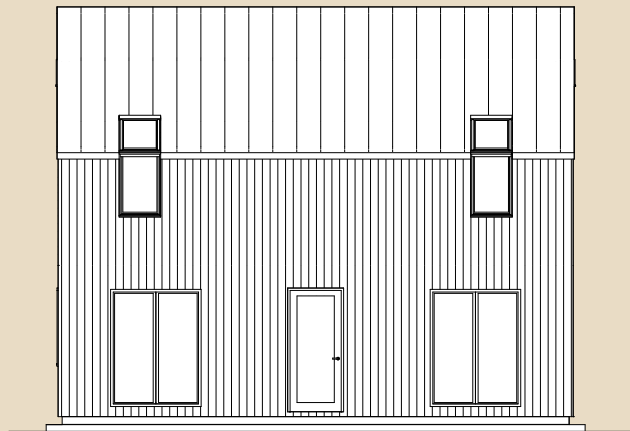

Tagantvaade