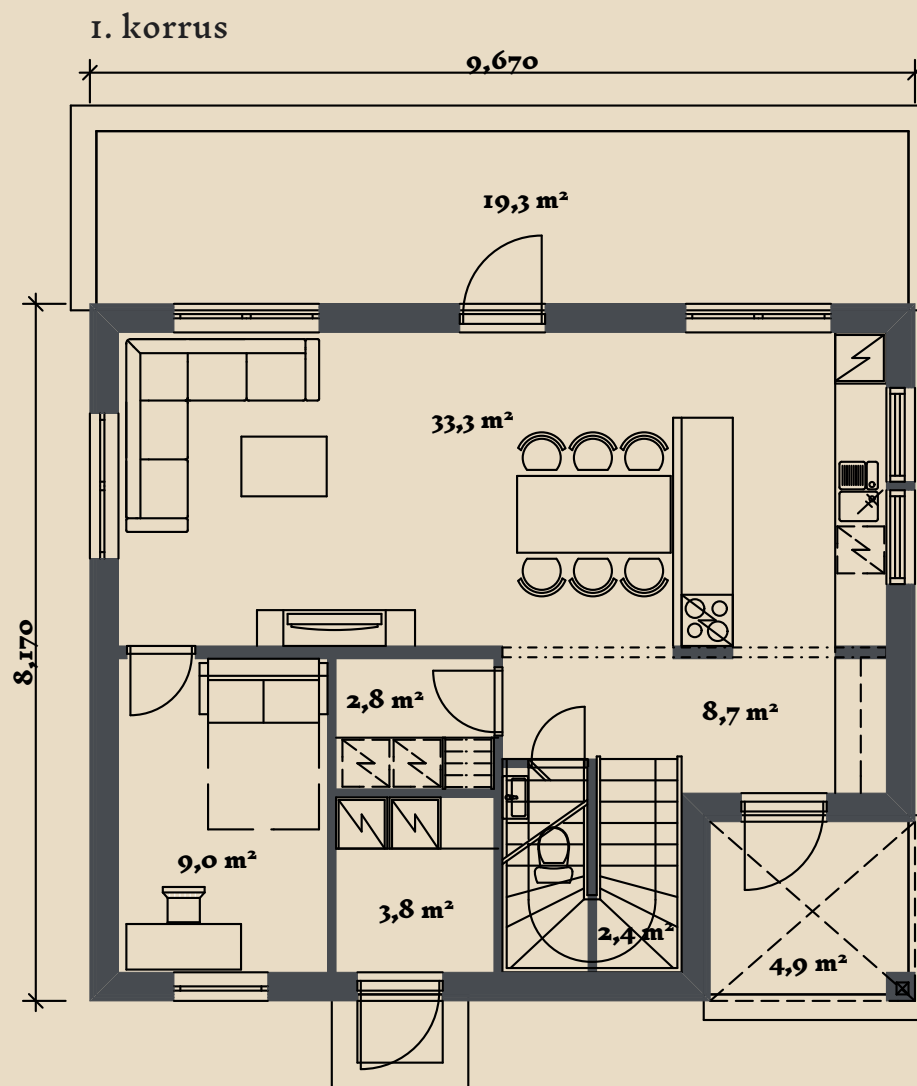

SOOME MAJA

Rästas 148 m²

KORRUSEID 2

BRUTOPIND 147,8 m²

NETOPIND 112,2 m²

KATUSEALUSED
JA TERRASSID 24,2 m²

MAJA SUURUST ON
VÕIMALIK MUUTA!

SOOME MAJA KONTAKT

☎ +372 602 3480

✉ info@soomemaja.ee

SOOME MAJA

Rästas 148 m² üldandmed:

Brutopind[☼] 147,8 m²

Netopind^{☼☼} 112,2 m²

Katusealused
ja terrassid 24,2 m²

*Brutopind - maja kogupind mõõdetuna välisvoodrist

**Netopind - kõikide eluruumi pindade summa

Jooniste kasutamine ilma Soome Maja OÜ loata on vastavalt autoriõiguse seadusele keelatud.

SOOME MAJA

2. korrus

Rästas 148 m² üldandmed:

Brutopind[☼] 147,8 m²

Netopind^{☼☼} 112,2 m²

Katusealused
ja terrassid 24,2 m²

*Brutopind - maja kogupind mõõdetuna välisvoodrist

**Netopind - kõikide eluruumi pindade summa

Jooniste kasutamine ilma Soome Maja OÜ loata on vastavalt autoriõiguse seadusele keelatud.