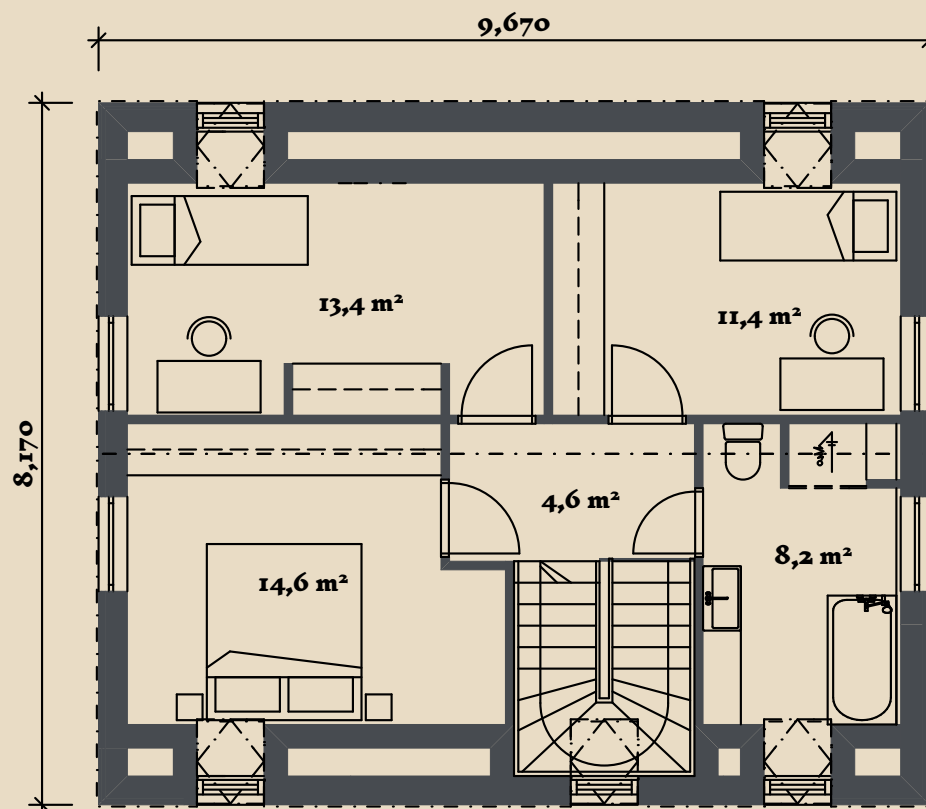

SOOME MAJA

Rästas 148 m²

KORRUSEID 2

BRUTOPIND 147,8 m²

NETOPIND 112,2 m²

KATUSEALUSED
JA TERRASSID 24,2 m²

MAJA SUURUST ON
VÕIMALIK MUUTA!

SOOME MAJA KONTAKT

☎ +372 602 3480

✉ info@soomemaja.ee

SOOME MAJA

Rästas 148 m² üldandmed:

Brutopind[☼] 147,8 m²

Netopind^{☼☼} 112,2 m²

Katusealused
ja terrassid 24,2 m²

*Brutopind - maja kogupind mõõdetuna välisvoodrist

**Netopind - kõikide eluruumi pindade summa

Jooniste kasutamine ilma Soome Maja OÜ loata on vastavalt autoriõiguse seadusele keelatud.

SOOME MAJA

2. korrus

Rästas 148 m² üldandmed:

Brutopind[☼] 147,8 m²

Netopind^{☼☼} 112,2 m²

Katusealused
ja terrassid 24,2 m²

*Brutopind - maja kogupind mõõdetuna välisvoodrist

**Netopind - kõikide eluruumi pindade summa

Jooniste kasutamine ilma Soome Maja OÜ loata on vastavalt autoriõiguse seadusele keelatud.