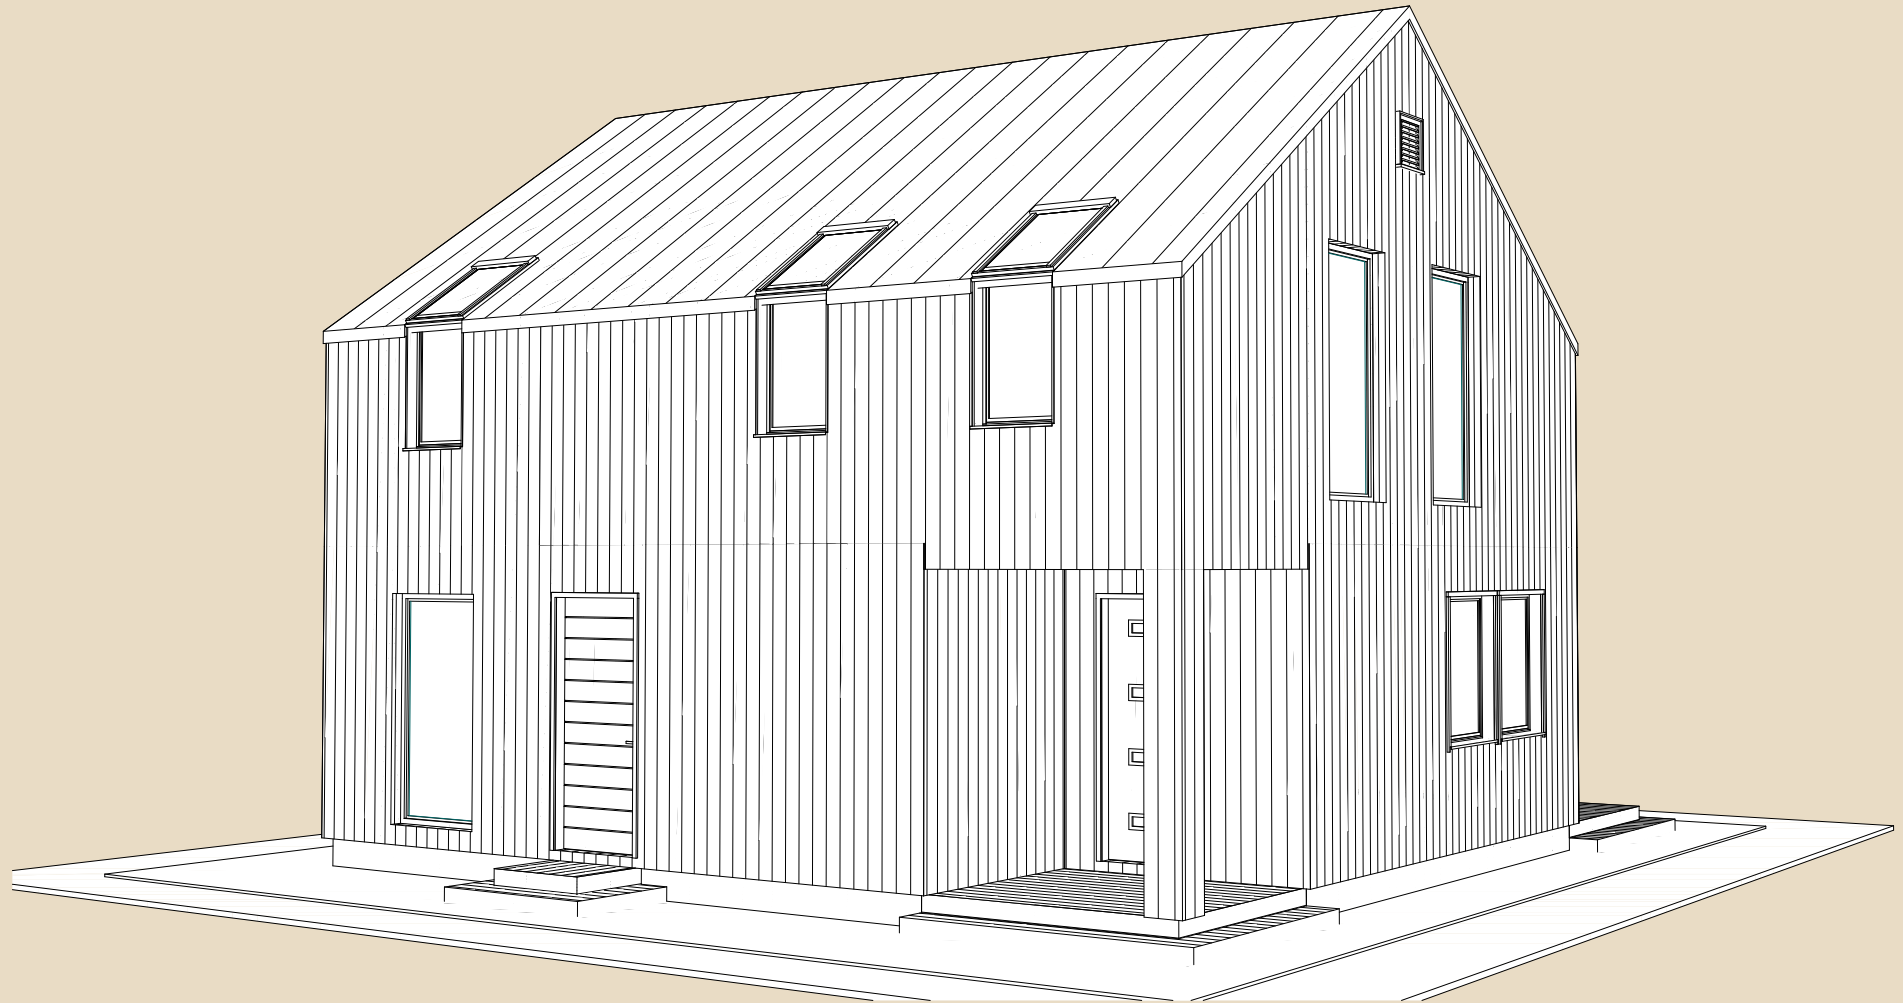

SOOME MAJA

Jooniste kasutamine ilma Soome Maja OÜ loata on vastavalt autoriõiguse seadusele keelatud.