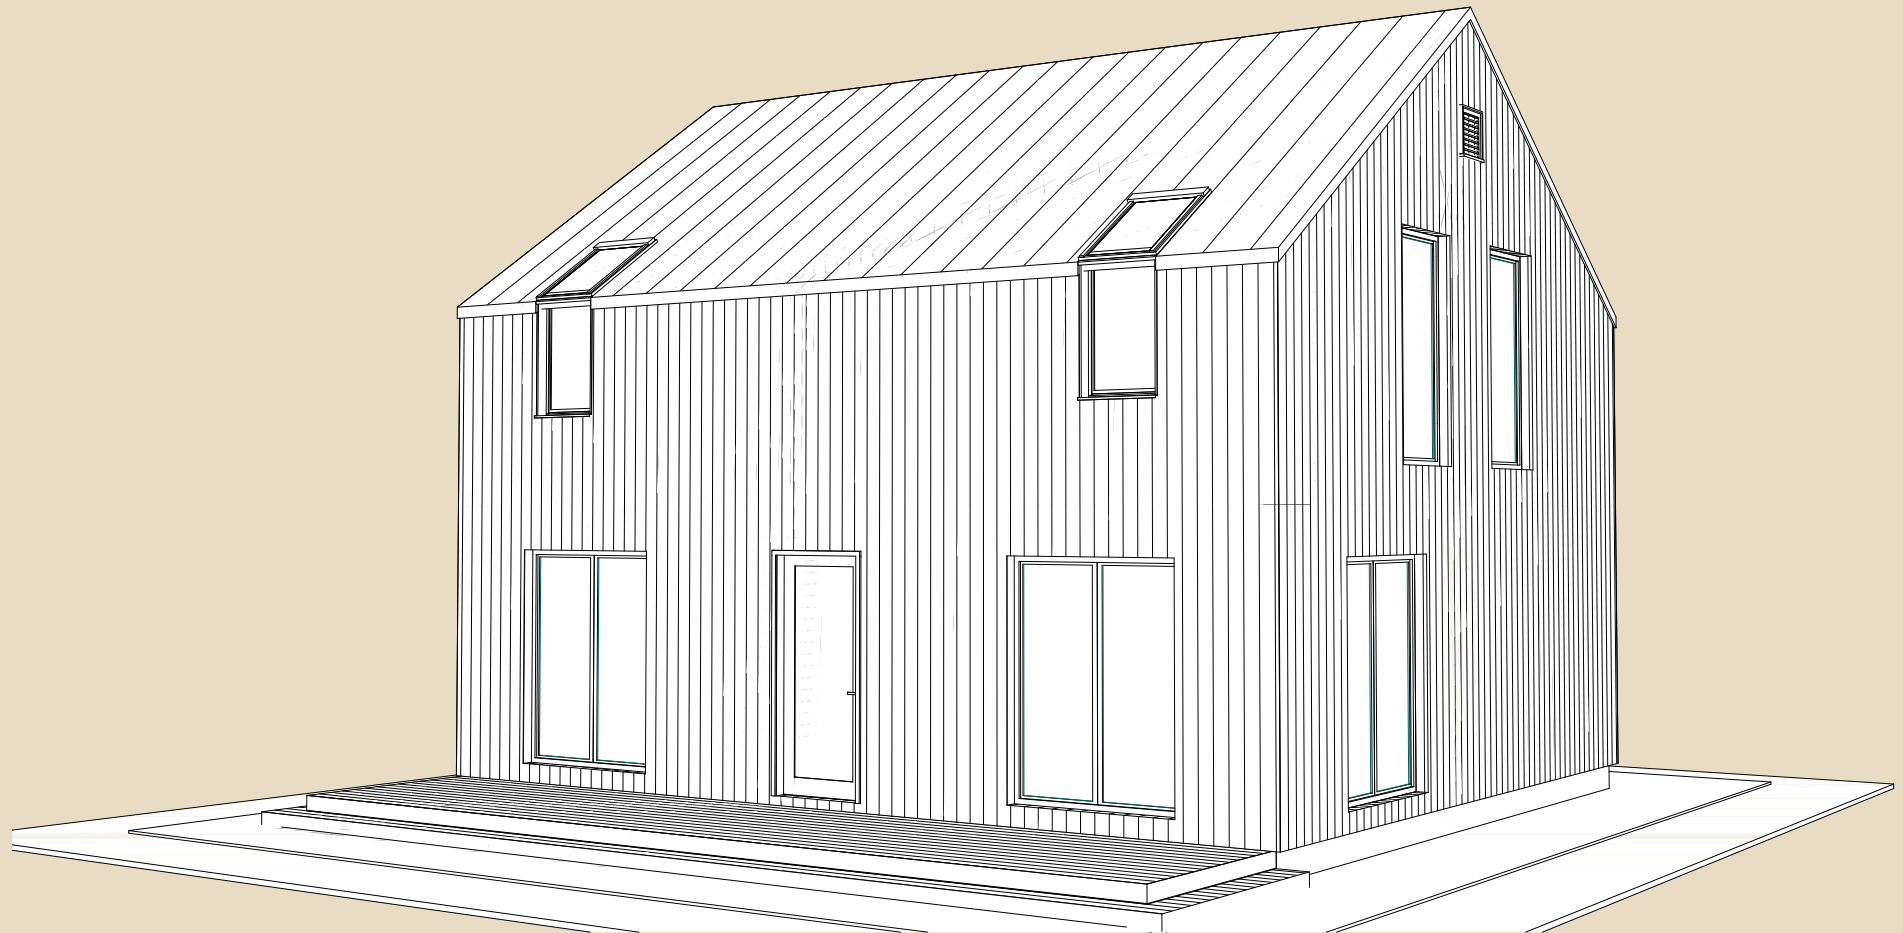

SOOME MAJA

Jooniste kasutamine ilma Soome Maja OÜ loata on vastavalt autoriõiguse seadusele keelatud.