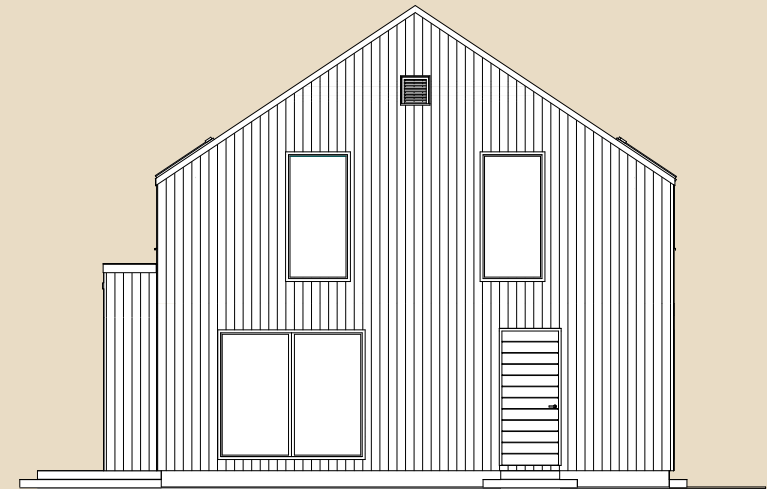

SOOME MAJA

Vasak külg

Jooniste kasutamine ilma Soome Maja OÜ loata on vastavalt autoriõiguse seadusele keelatud.