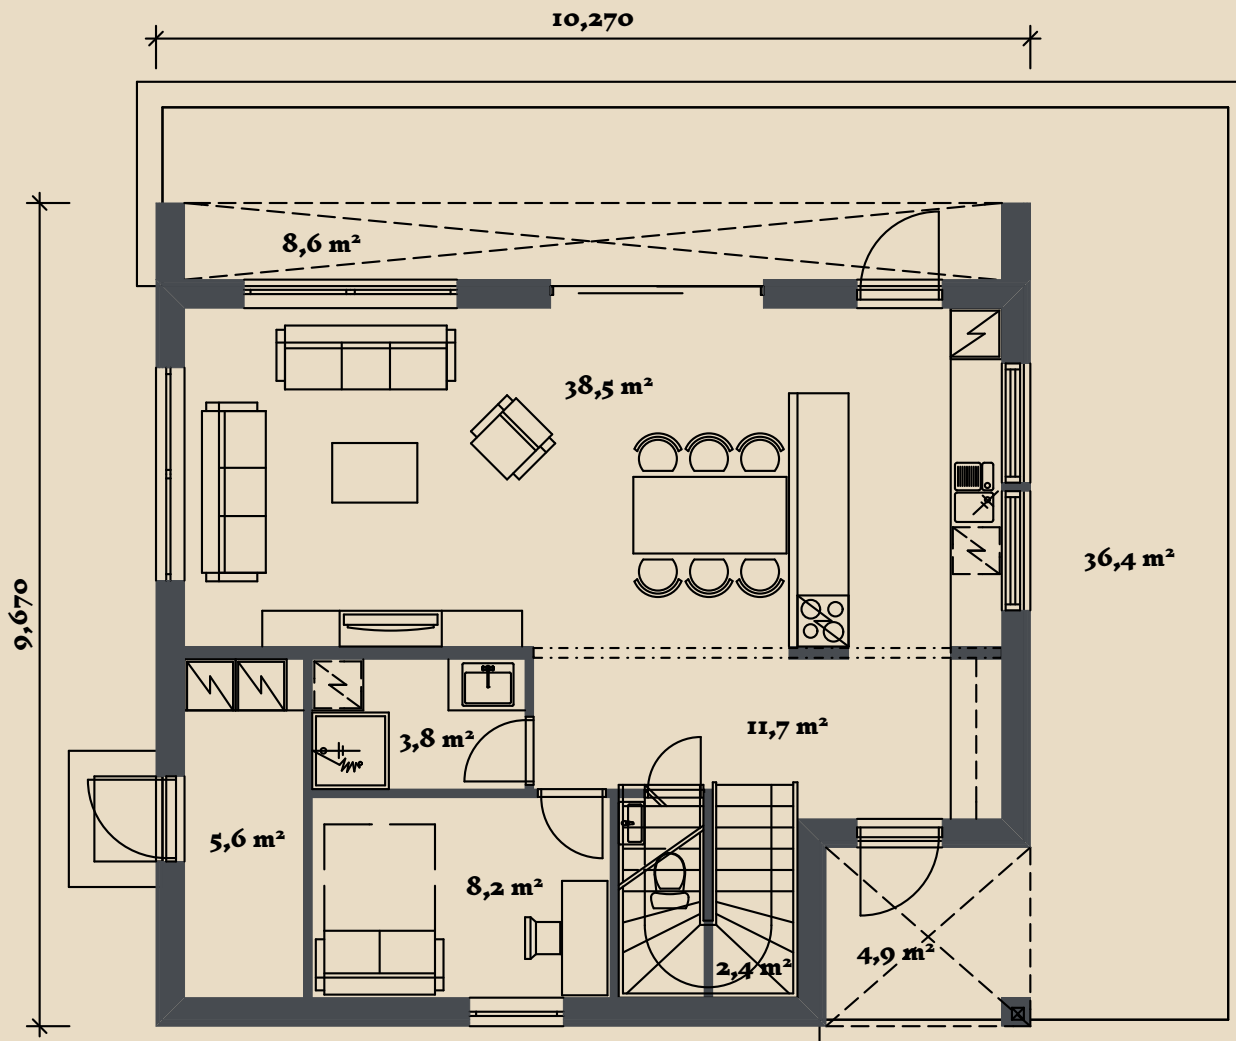

SOOME MAJA

Rästas 170 m²

KORRUSEID 2

BRUTOPIND 169,9 m²

NETOPIND 133,9 m²

KATUSEALUSED
JA TERRASSID 49,9 m²

MAJA SUURUST ON
VÕIMALIK MUUTA!

SOOME MAJA KONTAKT

☎ +372 602 3480

✉ info@soomemaja.ee

SOOME MAJA

I. korrus

Rästas 170 m² üldandmed:

Brutopind[☞] 169,9 m²

Netopind^{☞☞} 133,9 m²

Katusealused
ja terrassid 49,9 m²

*Brutopind - maja kogupind mõõdetuna välisvoodrist

**Netopind - kõikide eluruumi pindade summa

Jooniste kasutamine ilma Soome Maja OÜ loata on vastavalt autoriõiguse seadusele keelatud.

SOOME MAJA

2. korrus

Rästas 170 m² üldandmed:

Brutopind [☼]	169,9 m ²
Netopind ^{☼☼}	133,9 m ²
Katusealused ja terrassid	49,9 m ²

*Brutopind - maja kogupind mõõdetuna välisvoodrist

**Netopind - kõikide eluruumi pindade summa