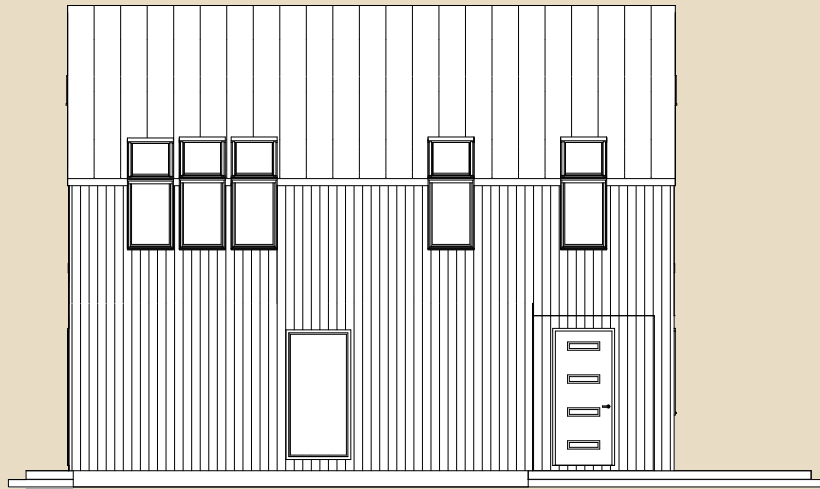

SOOME MAJA

Eestvaade