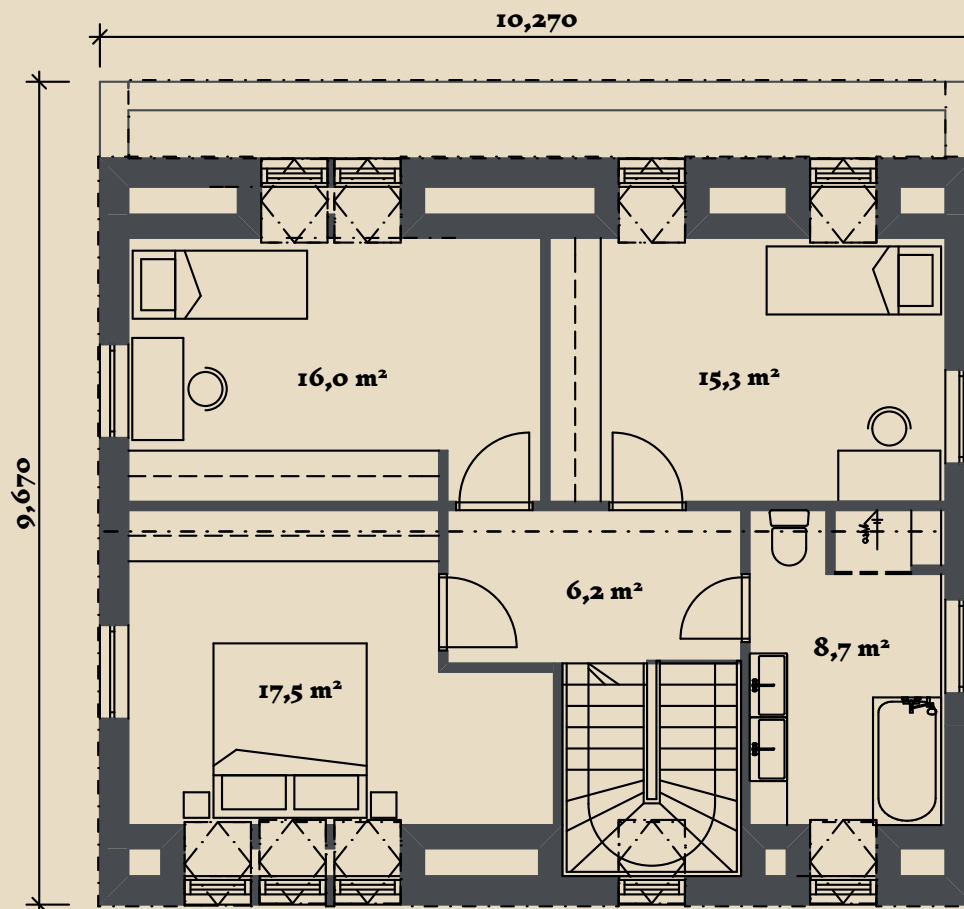

SOOME MAJA

Rästas 170 m²

KORRUSEID 2

BRUTOPIND 169,9 m²

NETOPIND 133,9 m²

KATUSEALUSED
JA TERRASSID 49,9 m²

MAJA SUURUST ON
VÕIMALIK MUUTA!

SOOME MAJA KONTAKT

☎ +372 602 3480

✉ info@soomemaja.ee

SOOME MAJA

I. korrus

Rästas 170 m² üldandmed:

Brutopind[☞] 169,9 m²

Netopind^{☞☞} 133,9 m²

Katusealused
ja terrassid 49,9 m²

*Brutopind - maja kogupind mõõdetuna välisvoodrist

**Netopind - kõikide eluruumi pindade summa

Jooniste kasutamine ilma Soome Maja OÜ loata on vastavalt autoriõiguse seadusele keelatud.

SOOME MAJA

2. korrus

Rästas 170 m² üldandmed:

Brutopind [☼]	169,9 m ²
Netopind ^{☼☼}	133,9 m ²
Katusealused ja terrassid	49,9 m ²

*Brutopind - maja kogupind mõõdetuna välisvoodrist

**Netopind - kõikide eluruumi pindade summa