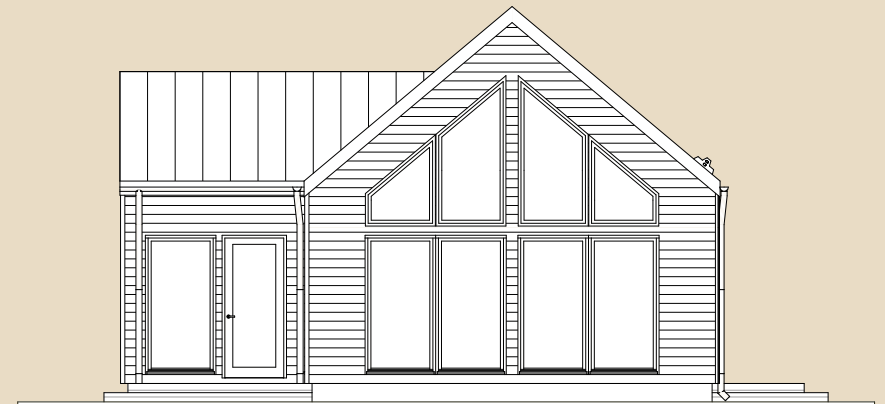

SOOME MAJA

Vasak külg

Jooniste kasutamine ilma Soome Maja OÜ loata on vastavalt autoriõiguse seadusele keelatud.