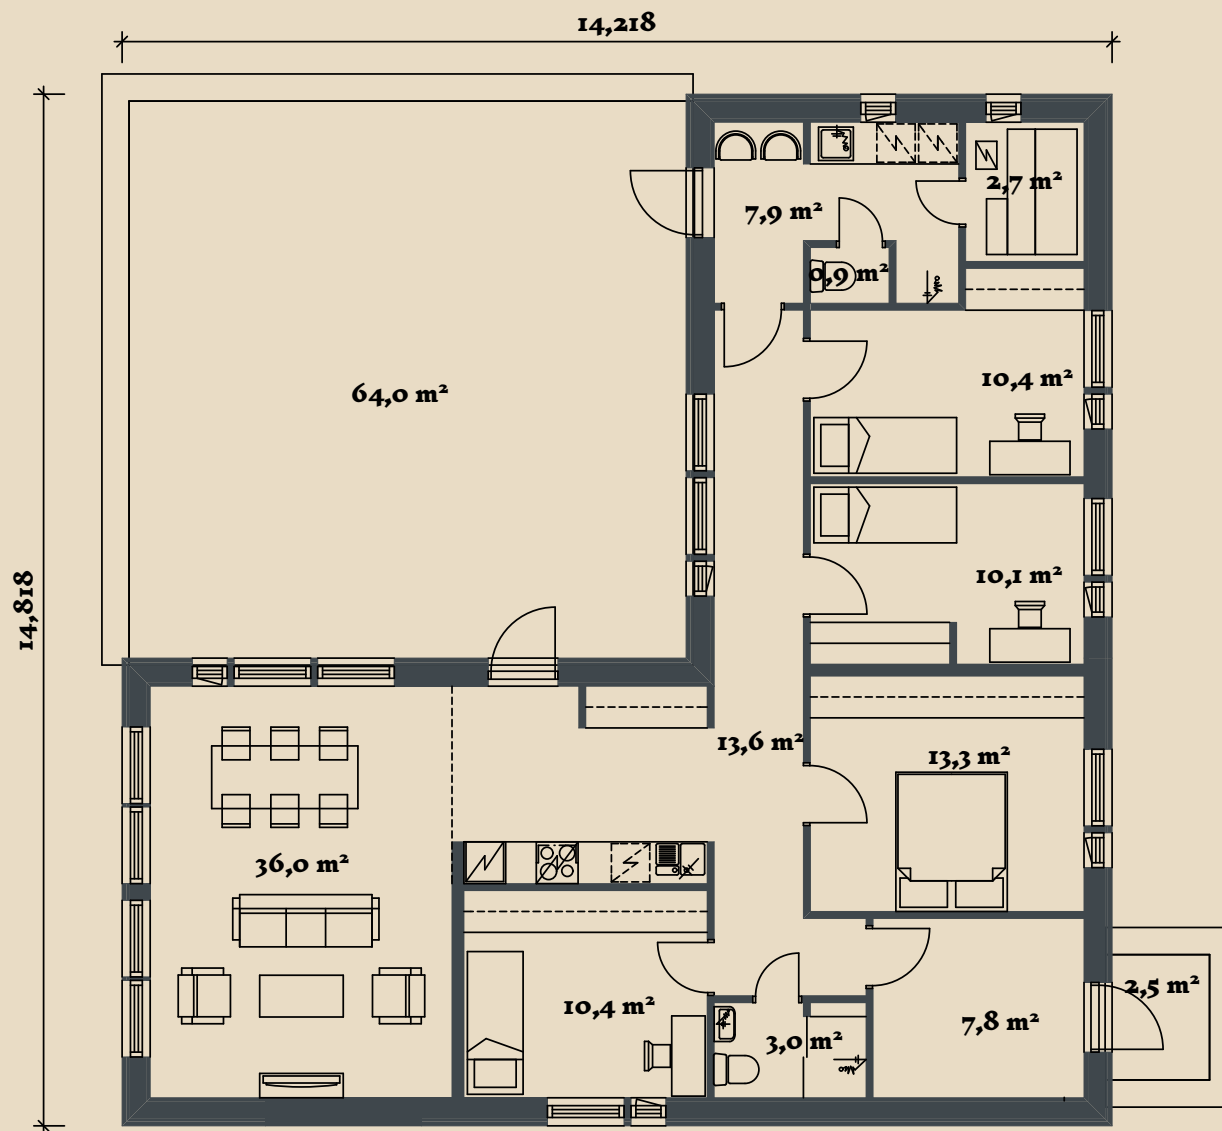

# SOOME MAJA

Ööbik 145 m<sup>2</sup>

KORRUSEID 1

BRUTOPIND 145,1 m<sup>2</sup>

NETOPIND 116,1 m<sup>2</sup>

KATUSEALUSED  
JA TERRASSID 66,5 m<sup>2</sup>

MAJA SUURUST ON  
VÕIMALIK MUUTA!

SOOME MAJA KONTAKT

# SOOME MAJA

I. korrus

Ööbik 145 m<sup>2</sup> üldandmed:

Brutopind<sup>✳</sup> 145,1 m<sup>2</sup>

Netopind<sup>✳✳</sup> 116,1 m<sup>2</sup>

Katusealused  
ja terrassid 66,5 m<sup>2</sup>

\*Brutopind - maja kogupind mõõdetuna välisvoodrist