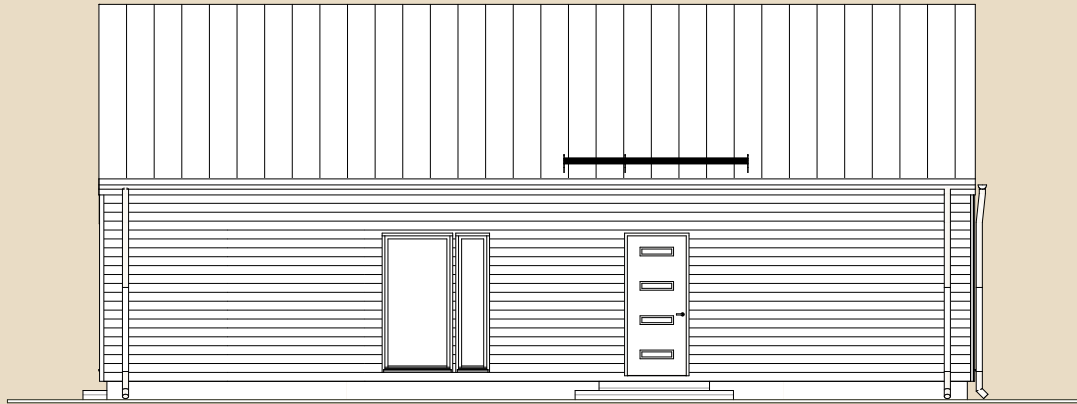

SOOME MAJA

Eestvaade