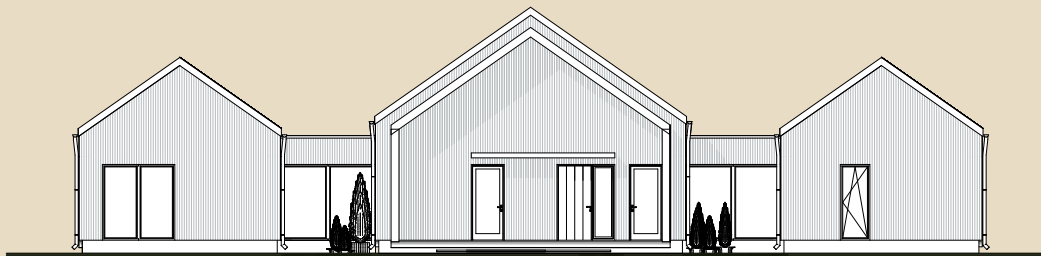

SOOME MAJA

Eestvaade