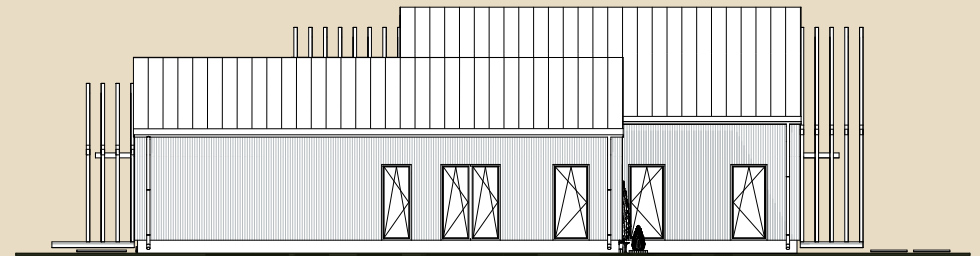

SOOME MAJA

Vasak külg

Jooniste kasutamine ilma Soome Maja OÜ loata on vastavalt autoriõiguse seadusele keelatud.