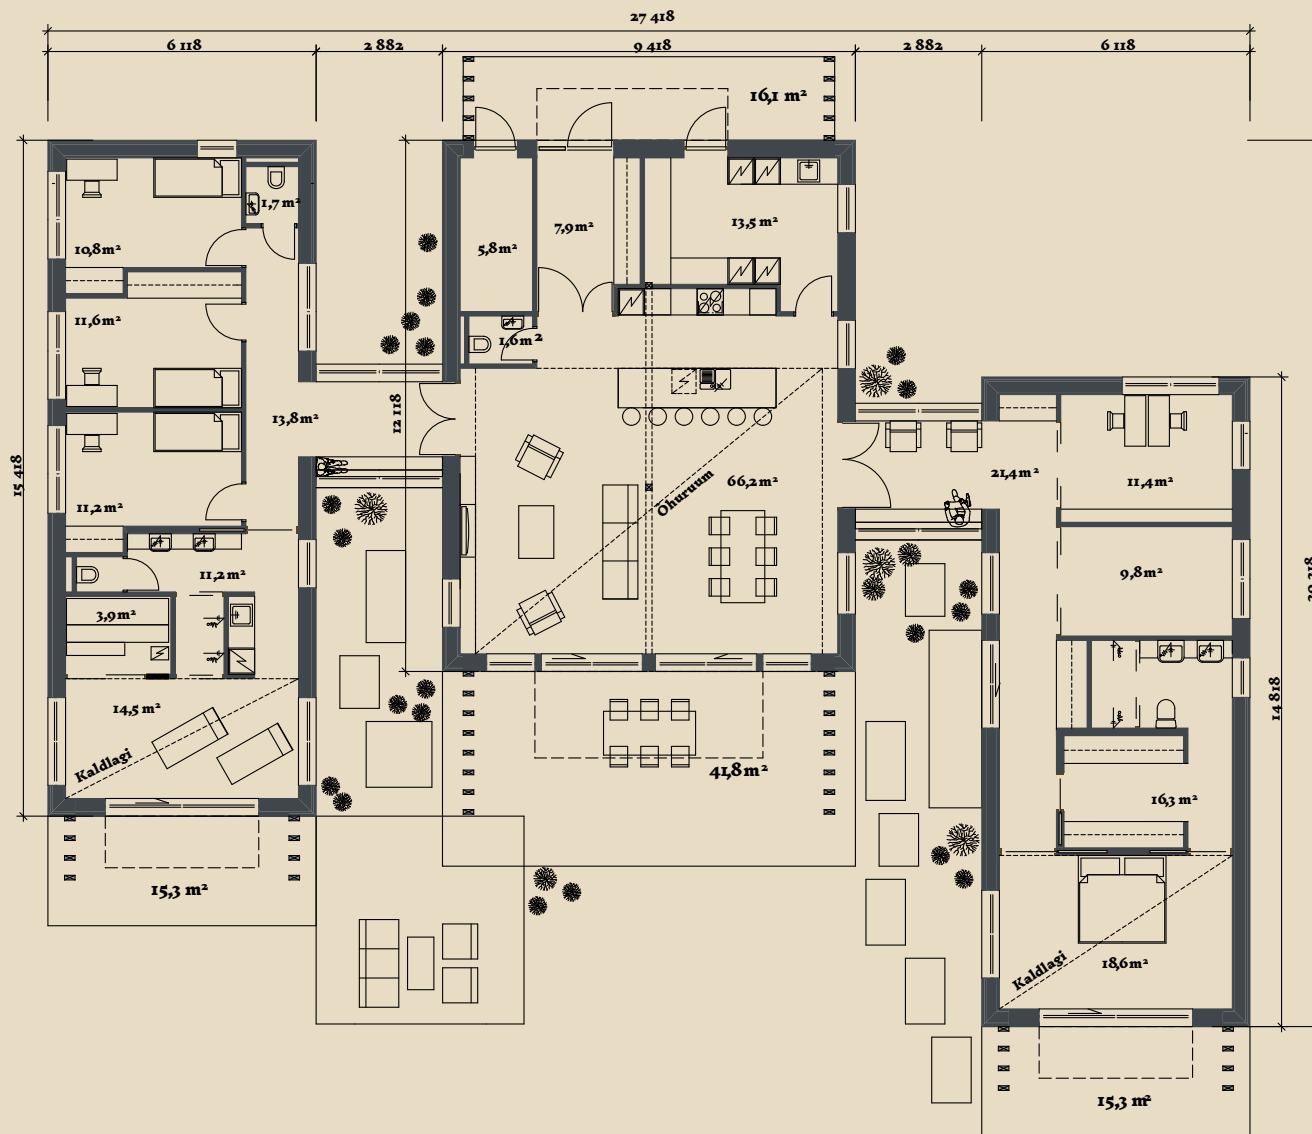

# SOOME MAJA

Ööbik 316 m<sup>2</sup>

KORRUSEID 1

BRUTOPIND 316,2 m<sup>2</sup>

NETOPIND 251,2 m<sup>2</sup>

KATUSEALUSED  
JA TERRASSID 88,5 m<sup>2</sup>

MAJA SUURUST ON  
VÕIMALIK MUUTA!

SOOME MAJA KONTAKT

# SOOME MAJA

I. korrus

Ööbik 316 m<sup>2</sup> üldandmed:

Brutopind<sup>\*\*</sup> 316,2 m<sup>2</sup>

Netopind<sup>\*\*</sup> 251,2 m<sup>2</sup>

Katusealused  
ja terrassid 88,5 m<sup>2</sup>

\*Brutopind - maja kogupind mõõdetuna välisvoodrist